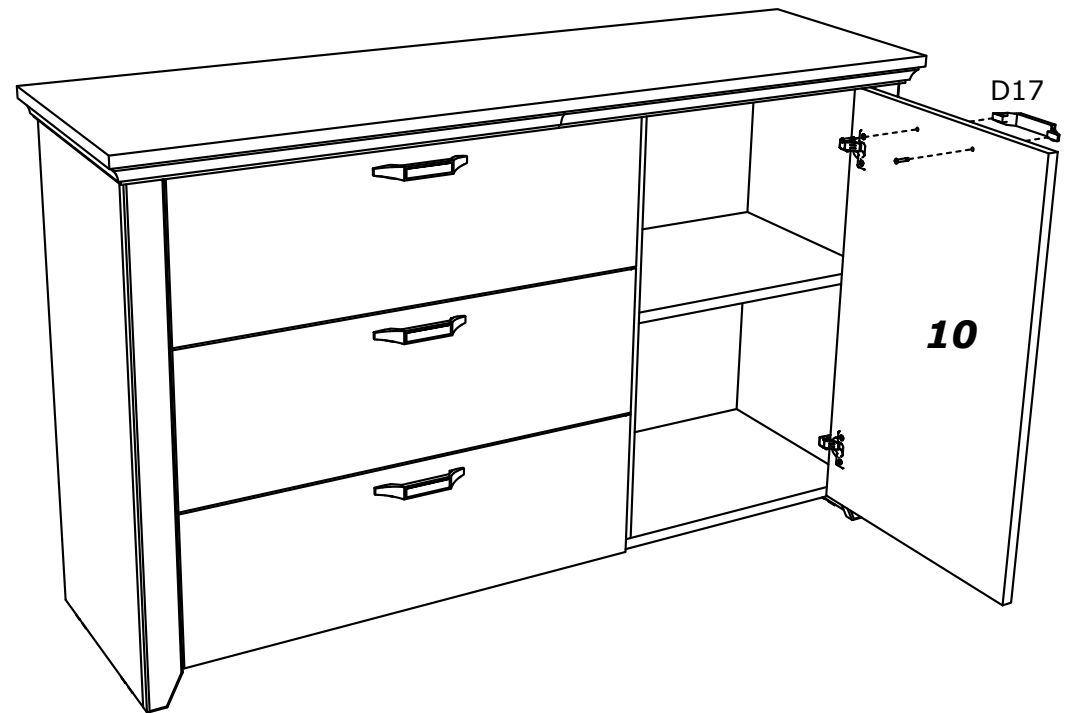

N A M E Š T A J • www.matis.rs

Senjak bb*32250 Ivanjica*Srbija

Tel:032 651 159* Fax:032 651 060

office@matic.rs*veleprodaja@matic.rs*www.matis.rs

SPAVAĆA SOBA RUSTIK KOMODA 1V3F

- A
- B
- C
- E1
- E2
- E3
- E4
- N7(L=350mm)
- I5
- I6
- L5
- W
- V