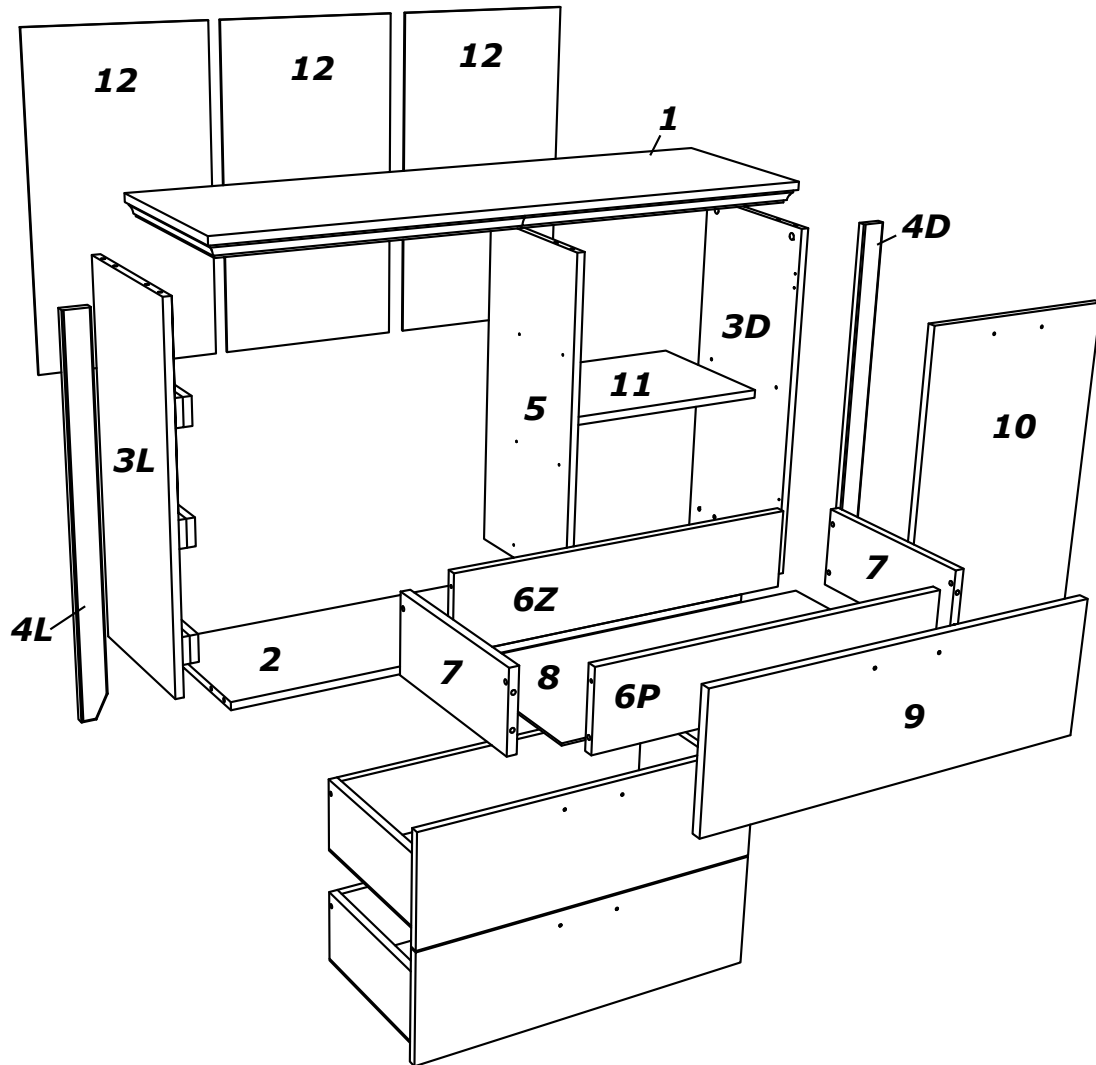

N A M E Š T A J • www.matis.rs

Senjak bb*32250 Ivanjica*Srbija

Tel:032 651 159* Fax:032 651 060

office@matic.rs*veleprodaja@matic.rs*www.matis.rs

SPAVAĆA SOBA RUSTIK KOMODA 1V3F

- A
- B
- C
- E1
- E2
- E3
- E4
- N7(L=350mm)
- I5
- I6
- L5
- W
- V

D17