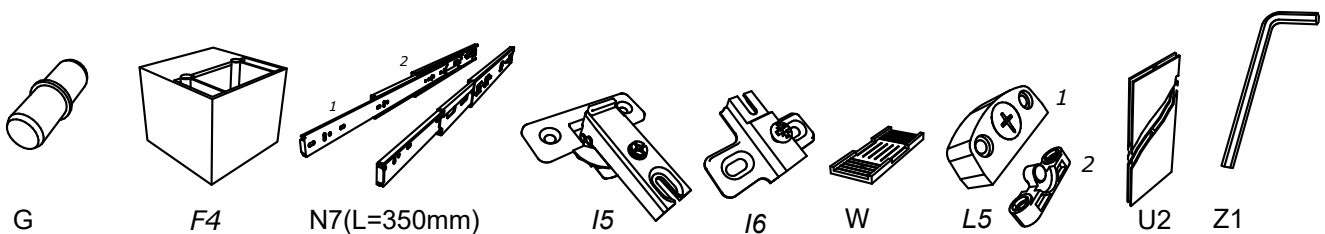

N A M E Š T A J • www.matis.rs

Senjak bb*32250 Ivanjica*Srbija

Tel:032 651 159* Fax:032 651 060

office@matic.rs*veleprodaja@matic.rs*www.matis.rs

SPAVAĆA SOBA RUSTIK KOMODA 1V3F

- A
- B
- C
- E1
- E2
- E3
- E4
- N7(L=350mm)
- I5
- I6
- L5
- W
- V