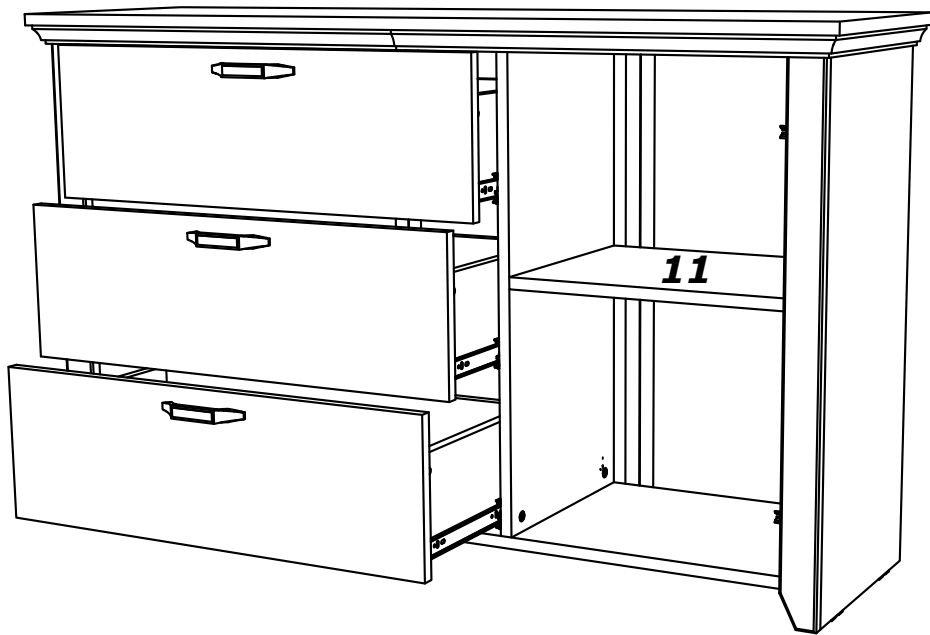

N A M E Š T A J • www.matis.rs

Senjak bb*32250 Ivanjica*Srbija

Tel:032 651 159* Fax:032 651 060

office@matic.rs*veleprodaja@matic.rs*www.matis.rs

SPAVAĆA SOBA RUSTIK KOMODA 1V3F

- A
- B
- C
- E1
- E2
- E3
- E4
- N7(L=350mm)
- I5
- I6
- L5
- W
- V