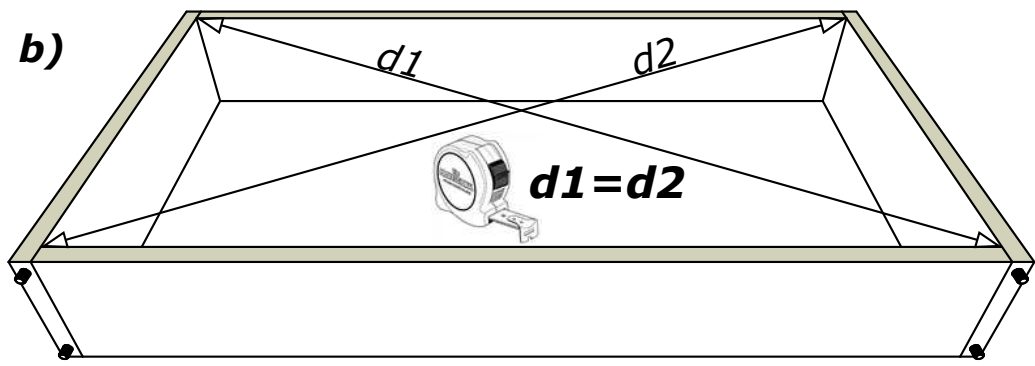

N A M E Š T A J • www.matis.rs

Senjak bb*32250 Ivanjica*Srbija

Tel:032 651 159* Fax:032 651 060

office@matic.rs*veleprodaja@matic.rs*www.matis.rs

SPAVAĆA SOBA RUSTIK KOMODA 1V3F

- A
- B
- C
- E1
- E2
- E3
- E4
- N7(L=350mm)
- I5
- I6
- L5
- W
- V