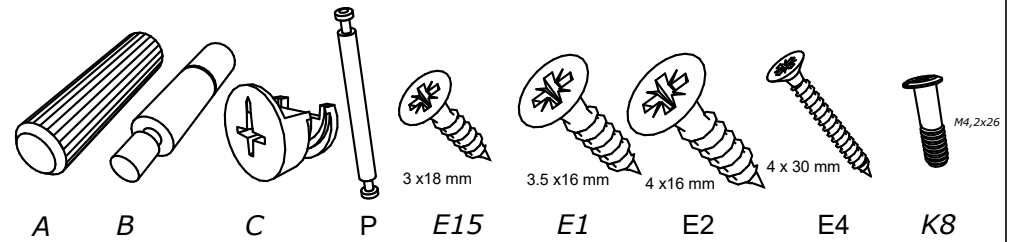

## Skříň LARA

N5(L=500mm)

-   
 Y1
-   
 Y2
-   
 4 x16 mm  
 E2
-   
 L5

A E1 E4 E12 J V D16 K8

M4,2x26

E2 K8 S D16 L5