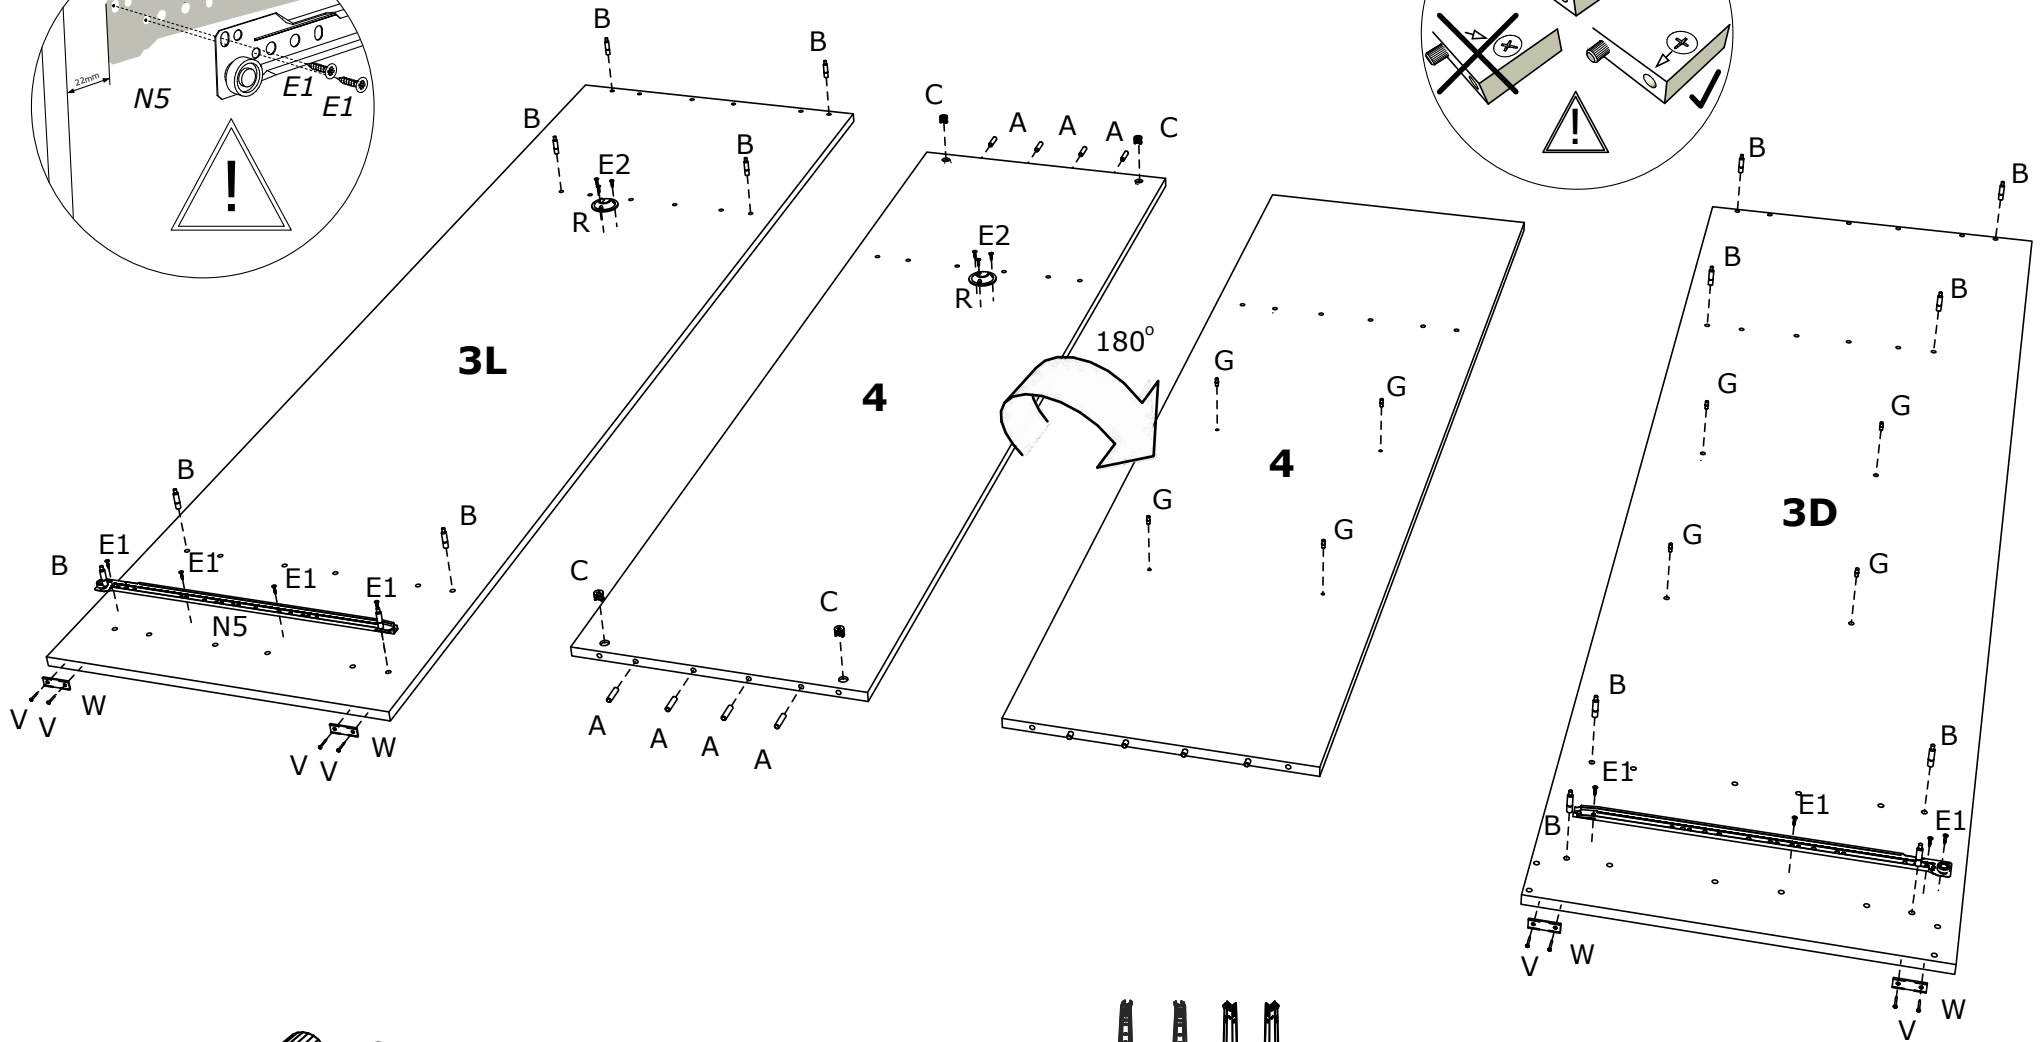

## Skříň LARA

N5(L=500mm)

-   
 Y1
-   
 Y2
-   
 4 x16 mm  
 E2
-   
 L5

A E1 E4 E12 J V D16 K8

M4,2x26

E2 K8 S D16 L5