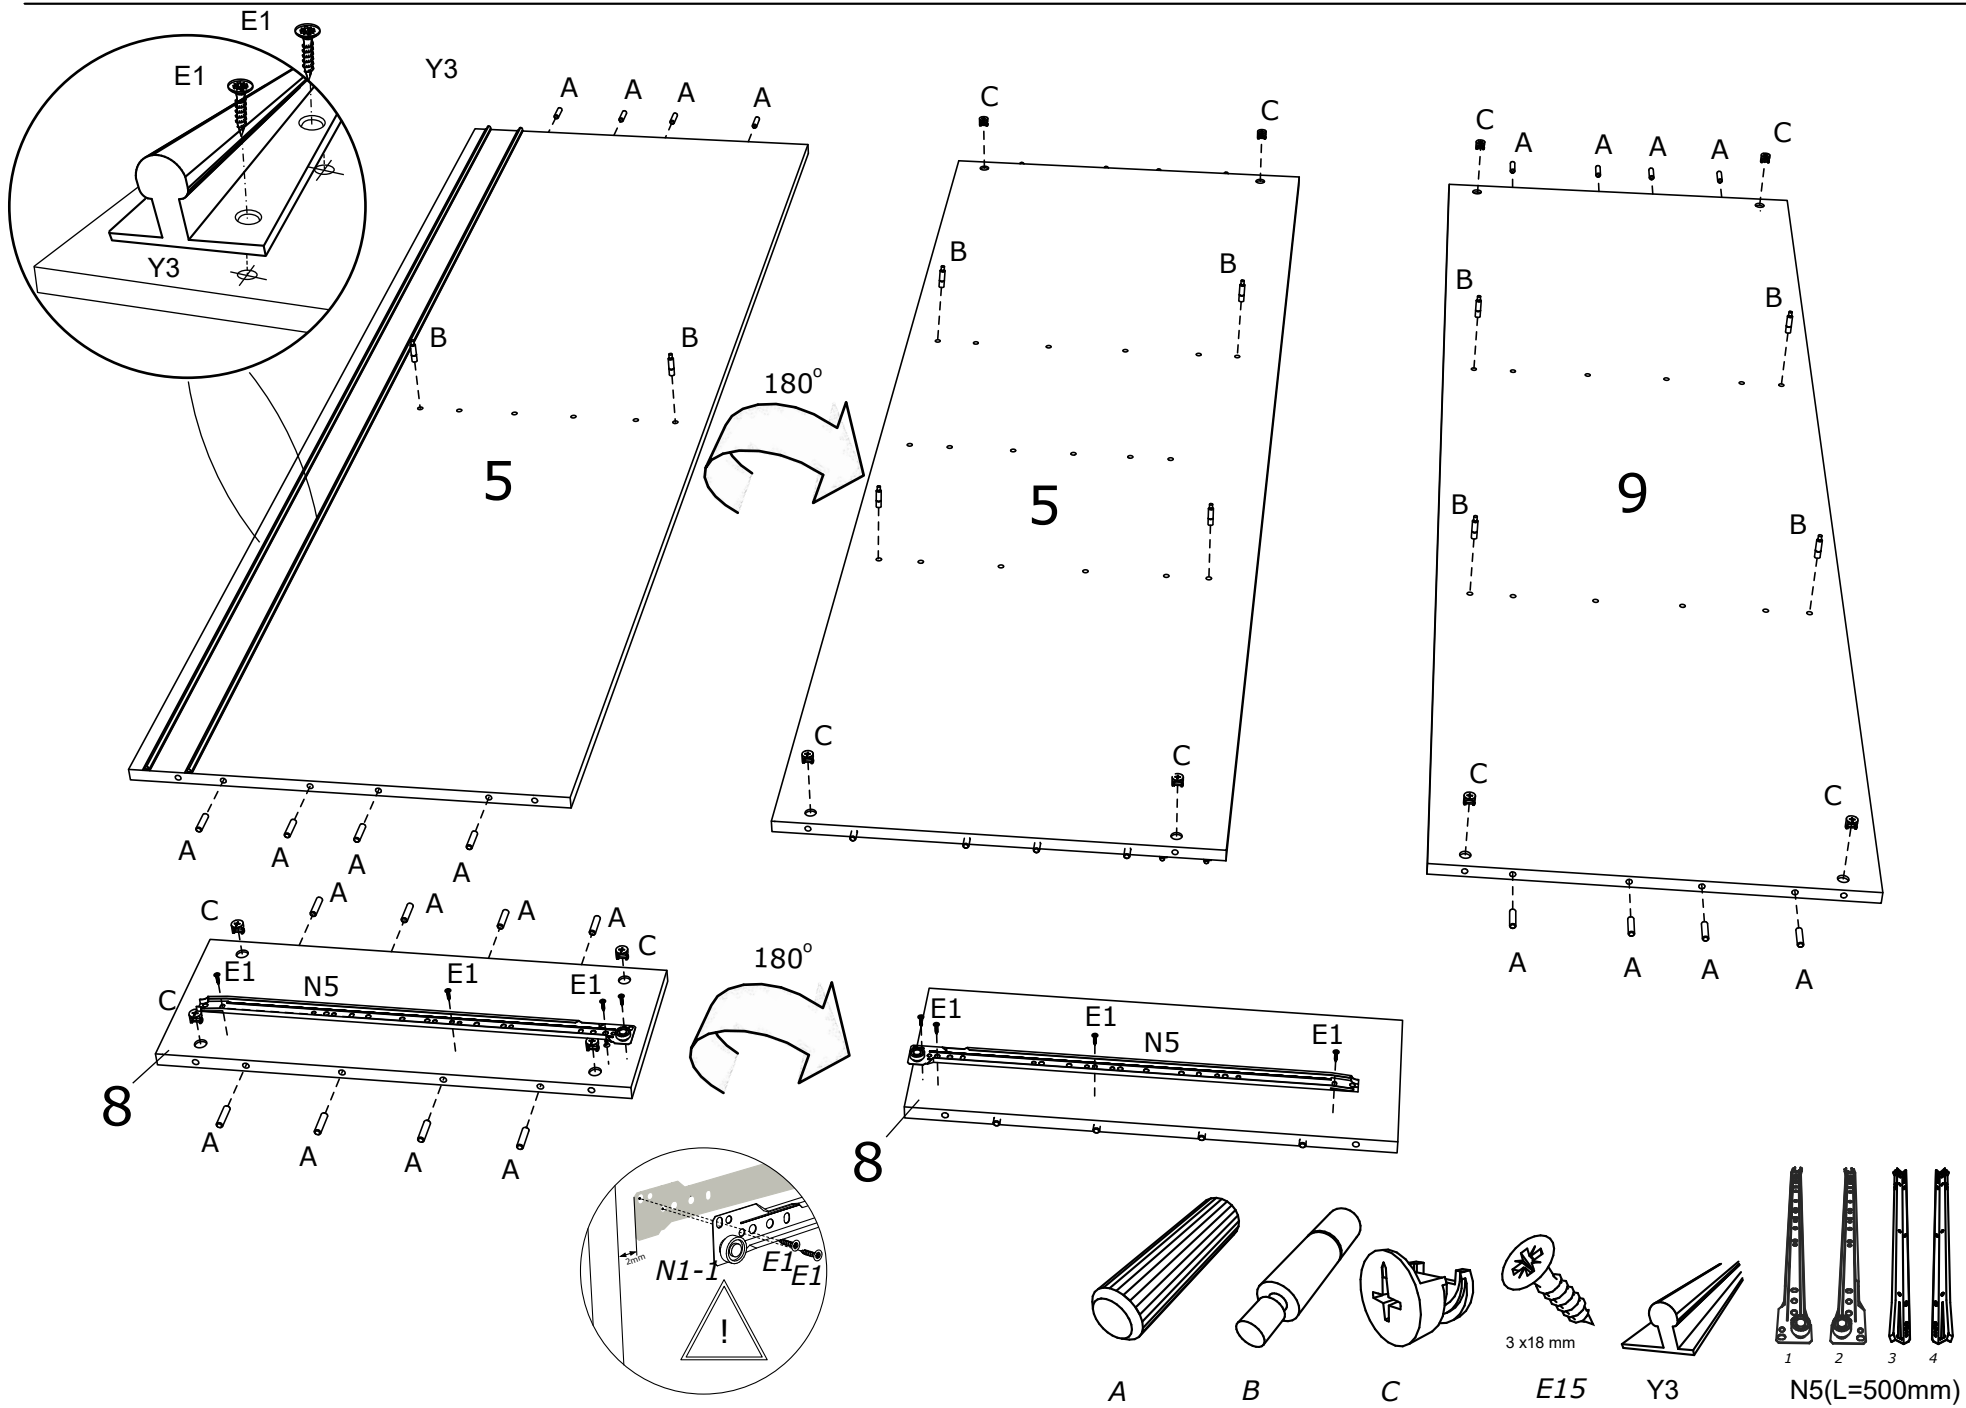

## Skříň LARA

N5(L=500mm)

-   
 Y1
-   
 Y2
-   
 4 x16 mm  
 E2
-   
 L5

A E1 E4 E12 J V D16 K8

M4,2x26

E2 K8 S D16 L5