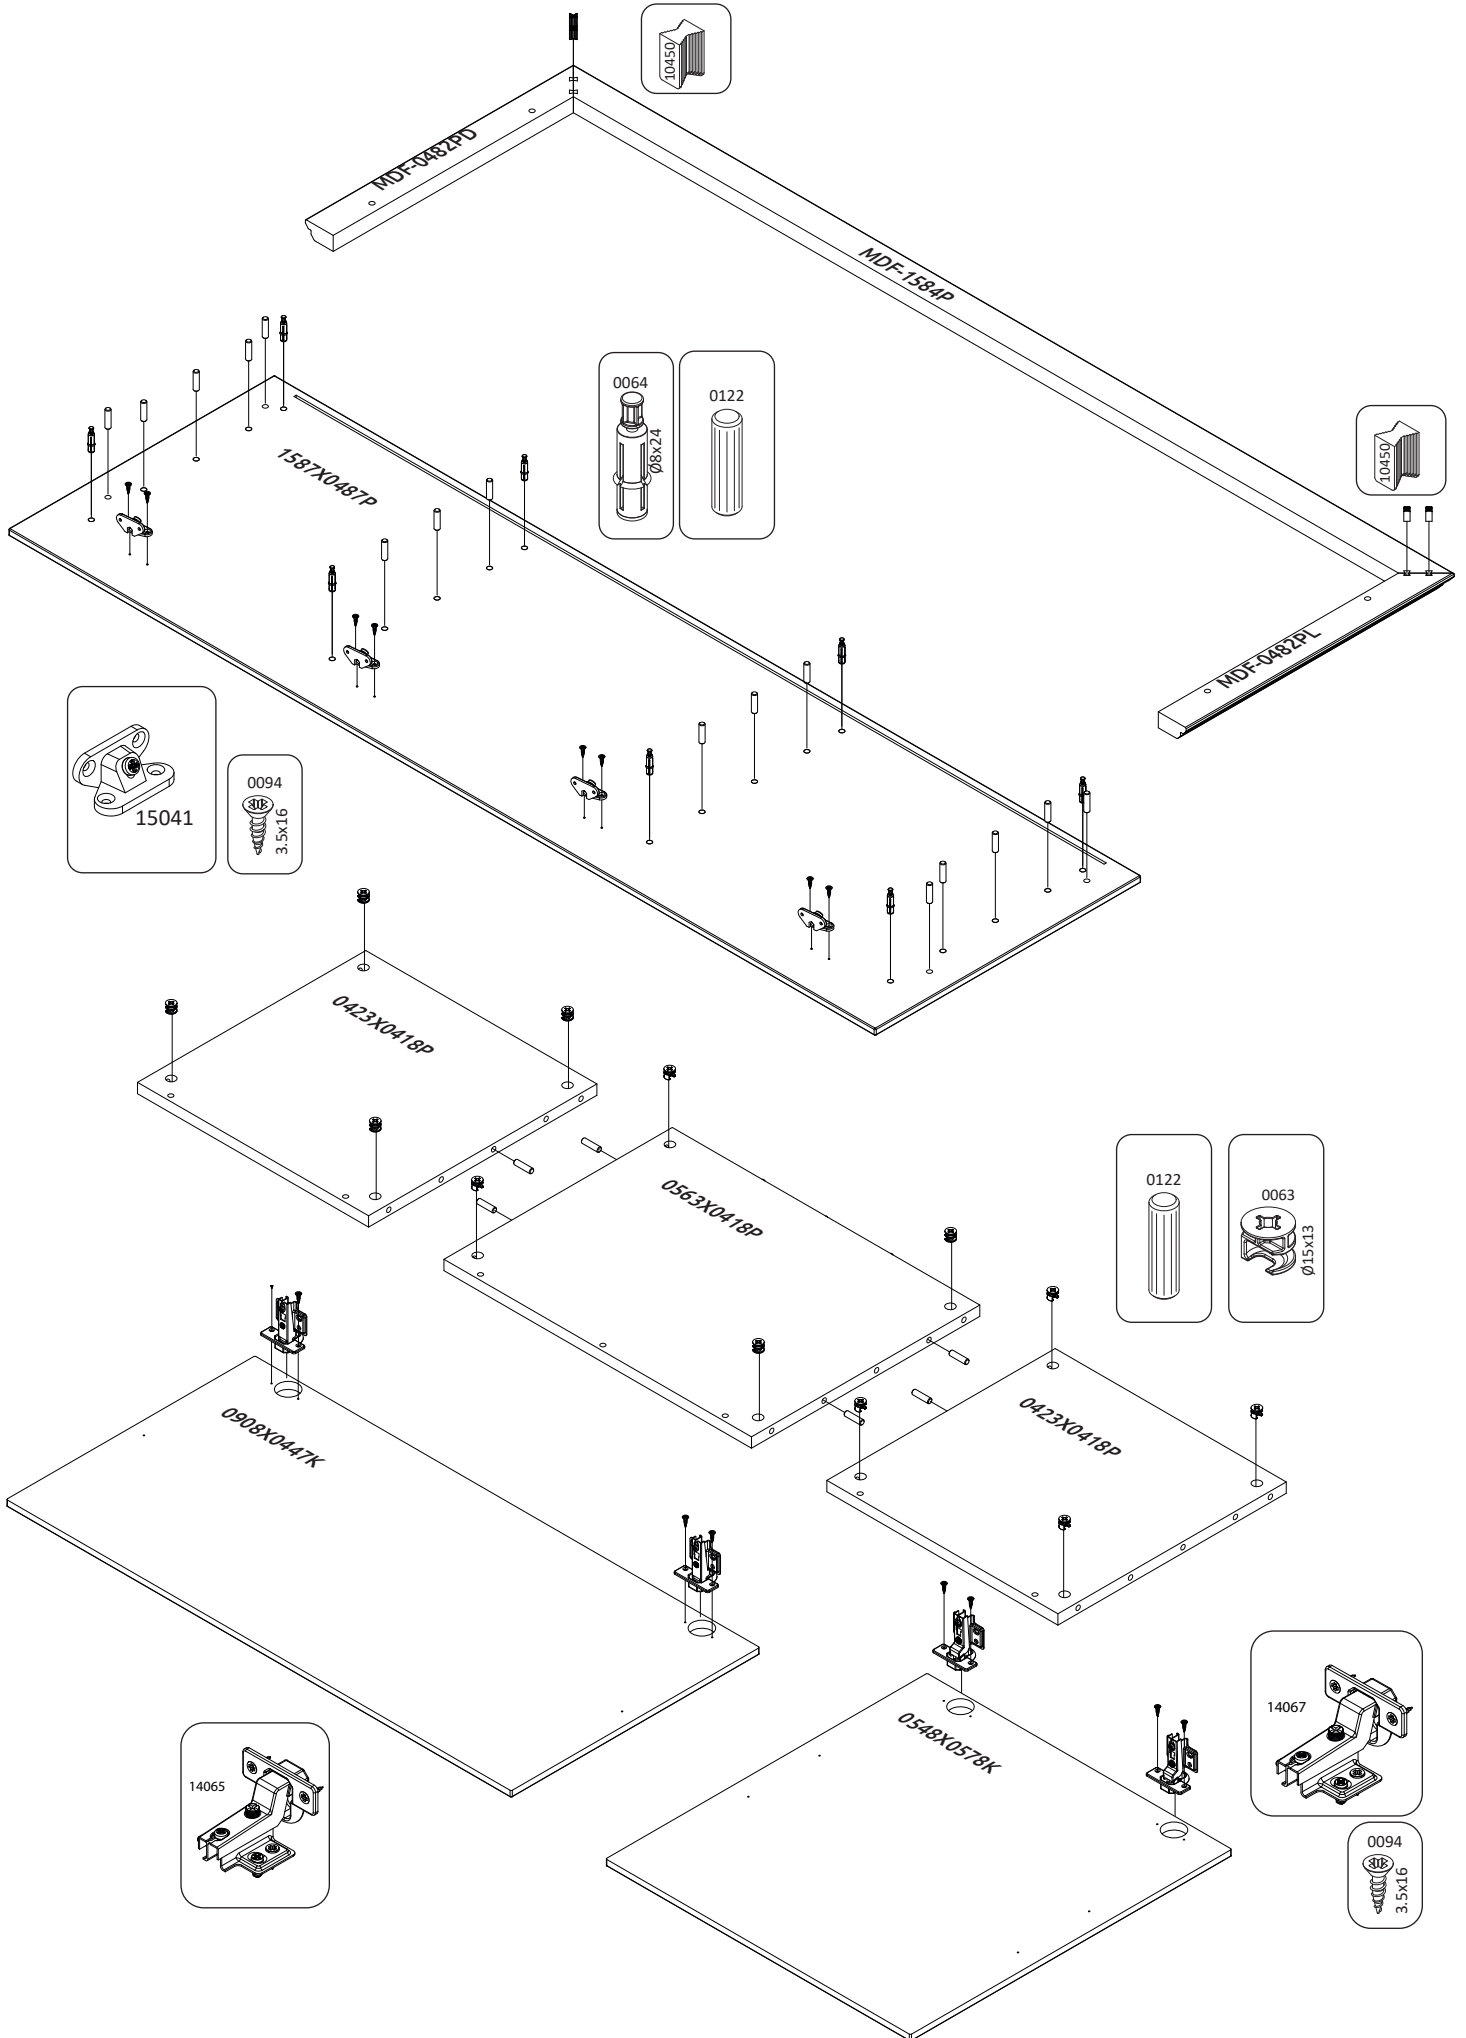

EG-K32
LHW - 1587x1020x487
20. 10. 2020

1

2

3

4

5

6

7