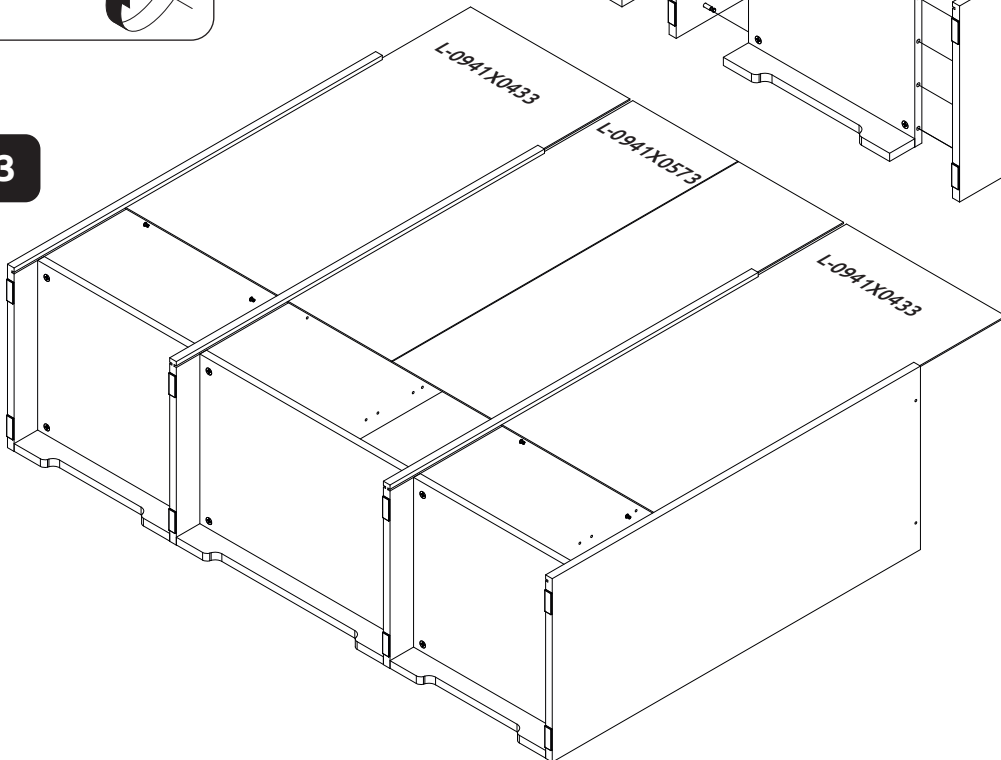

EG-K32
LHW - 1587x1020x487
20. 10. 2020

1

2

3

4

5

6

7