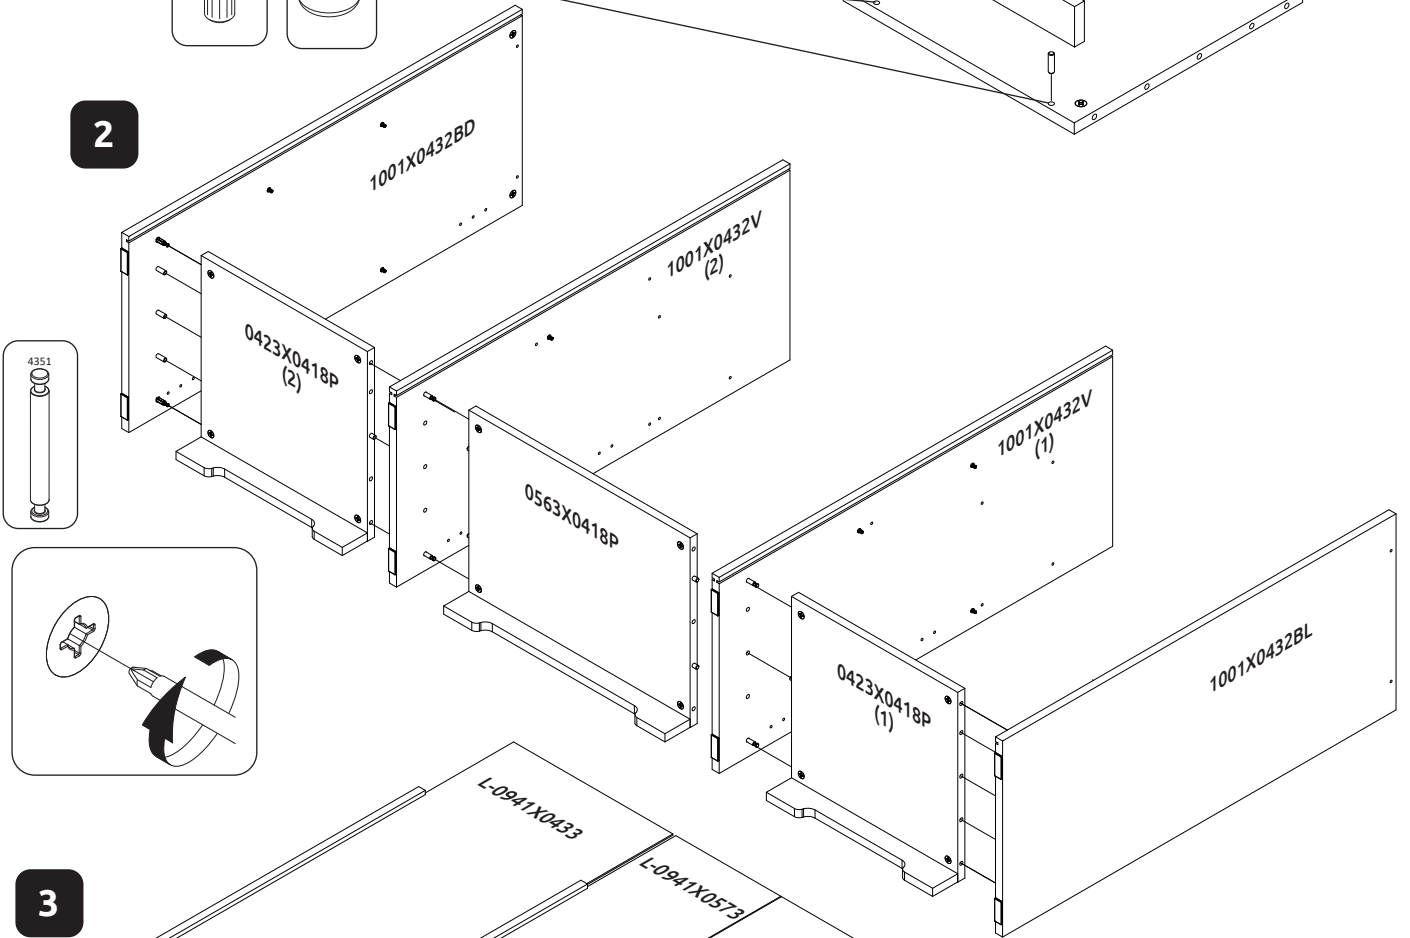

EG-K32
LHW - 1587x1020x487
20. 10. 2020

1

2

3

4

5

6

7