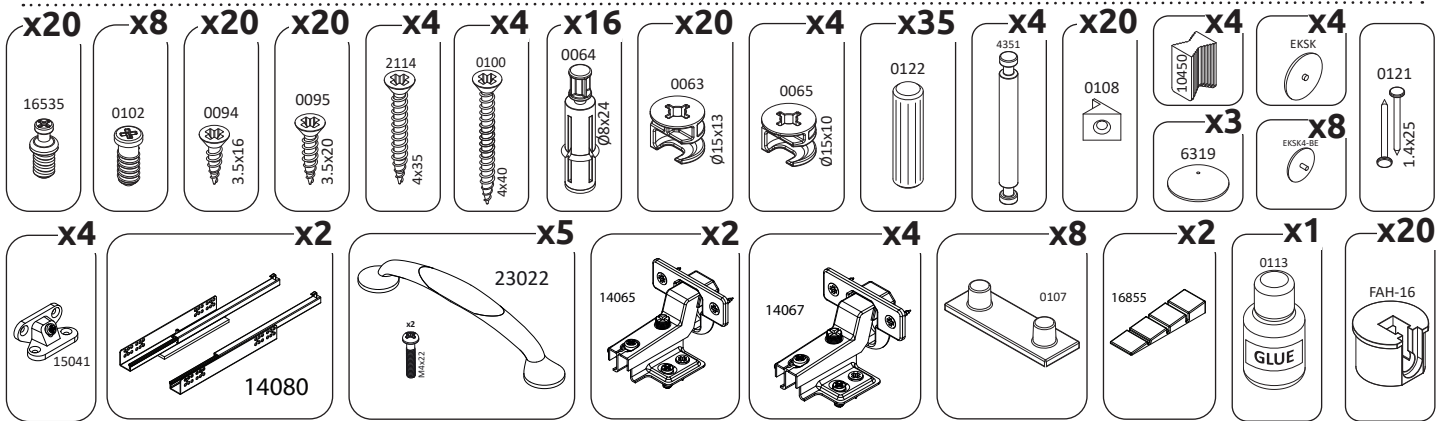

EG-K32
LHW - 1587x1020x487
20. 10. 2020

1

2

3

4

5

6

7