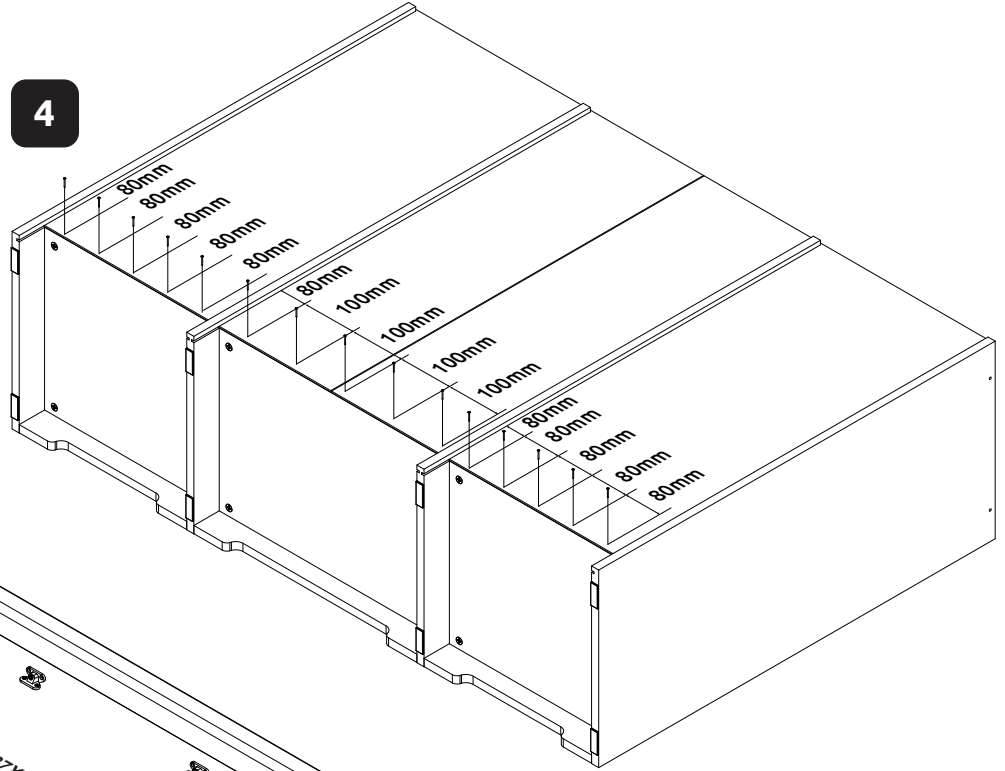

EG-K32
LHW - 1587x1020x487
20. 10. 2020

1

2

3

4

5

6

7