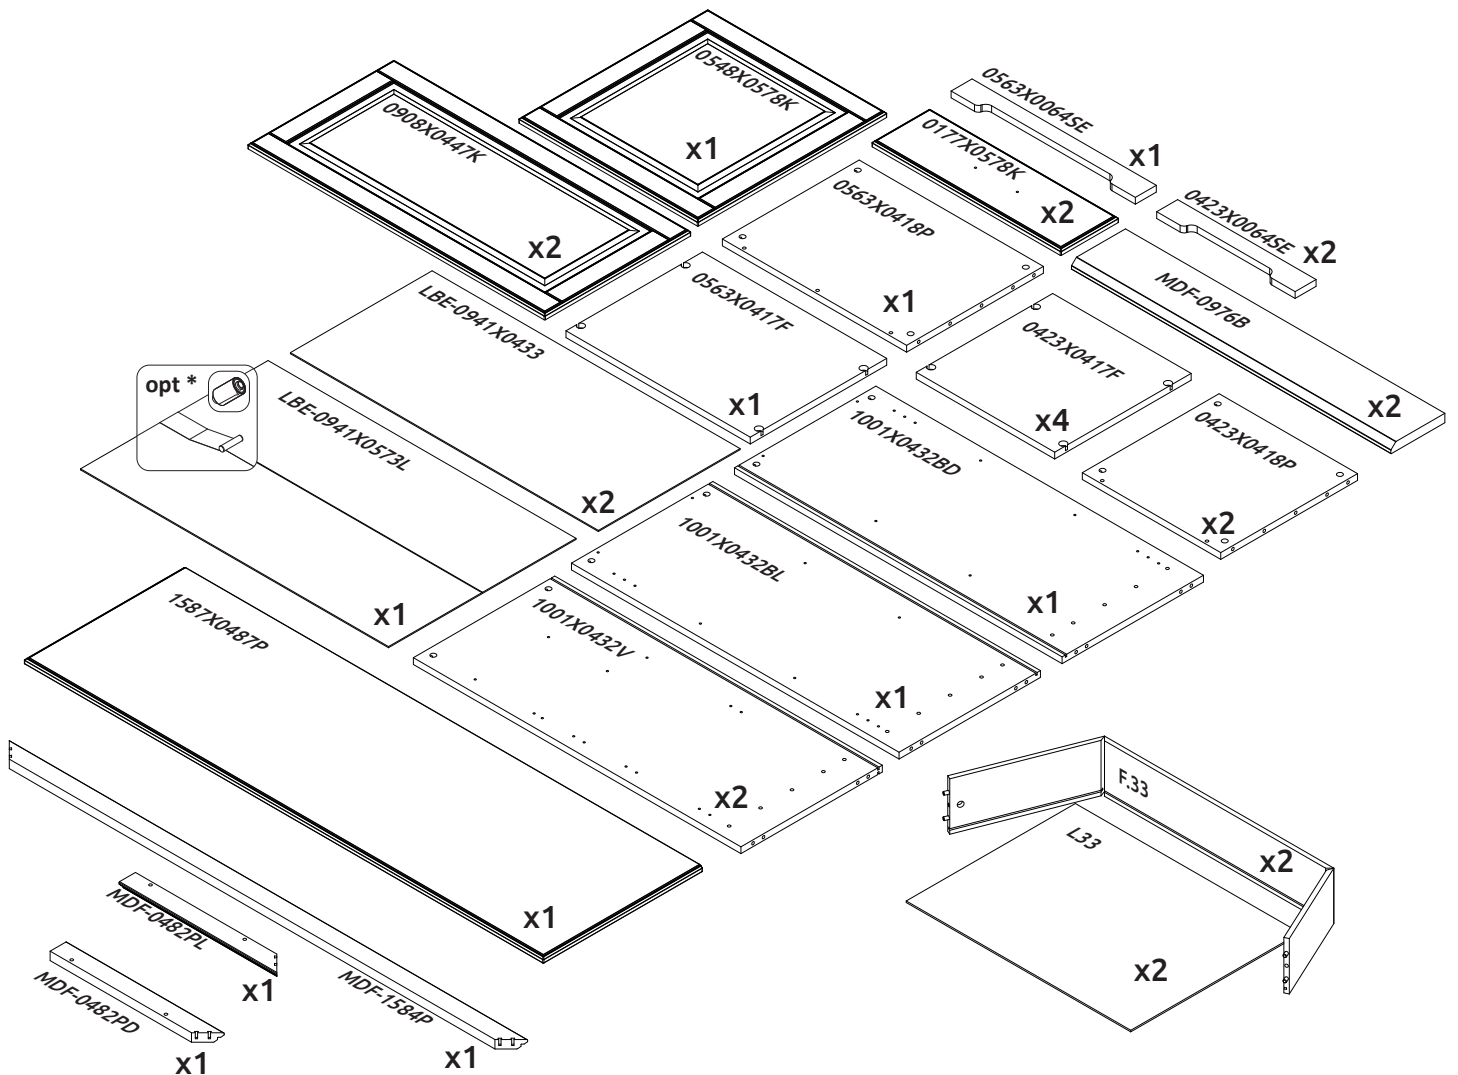

EG-K32
LHW - 1587x1020x487
20. 10. 2020

1

2

3

4

5

6

7