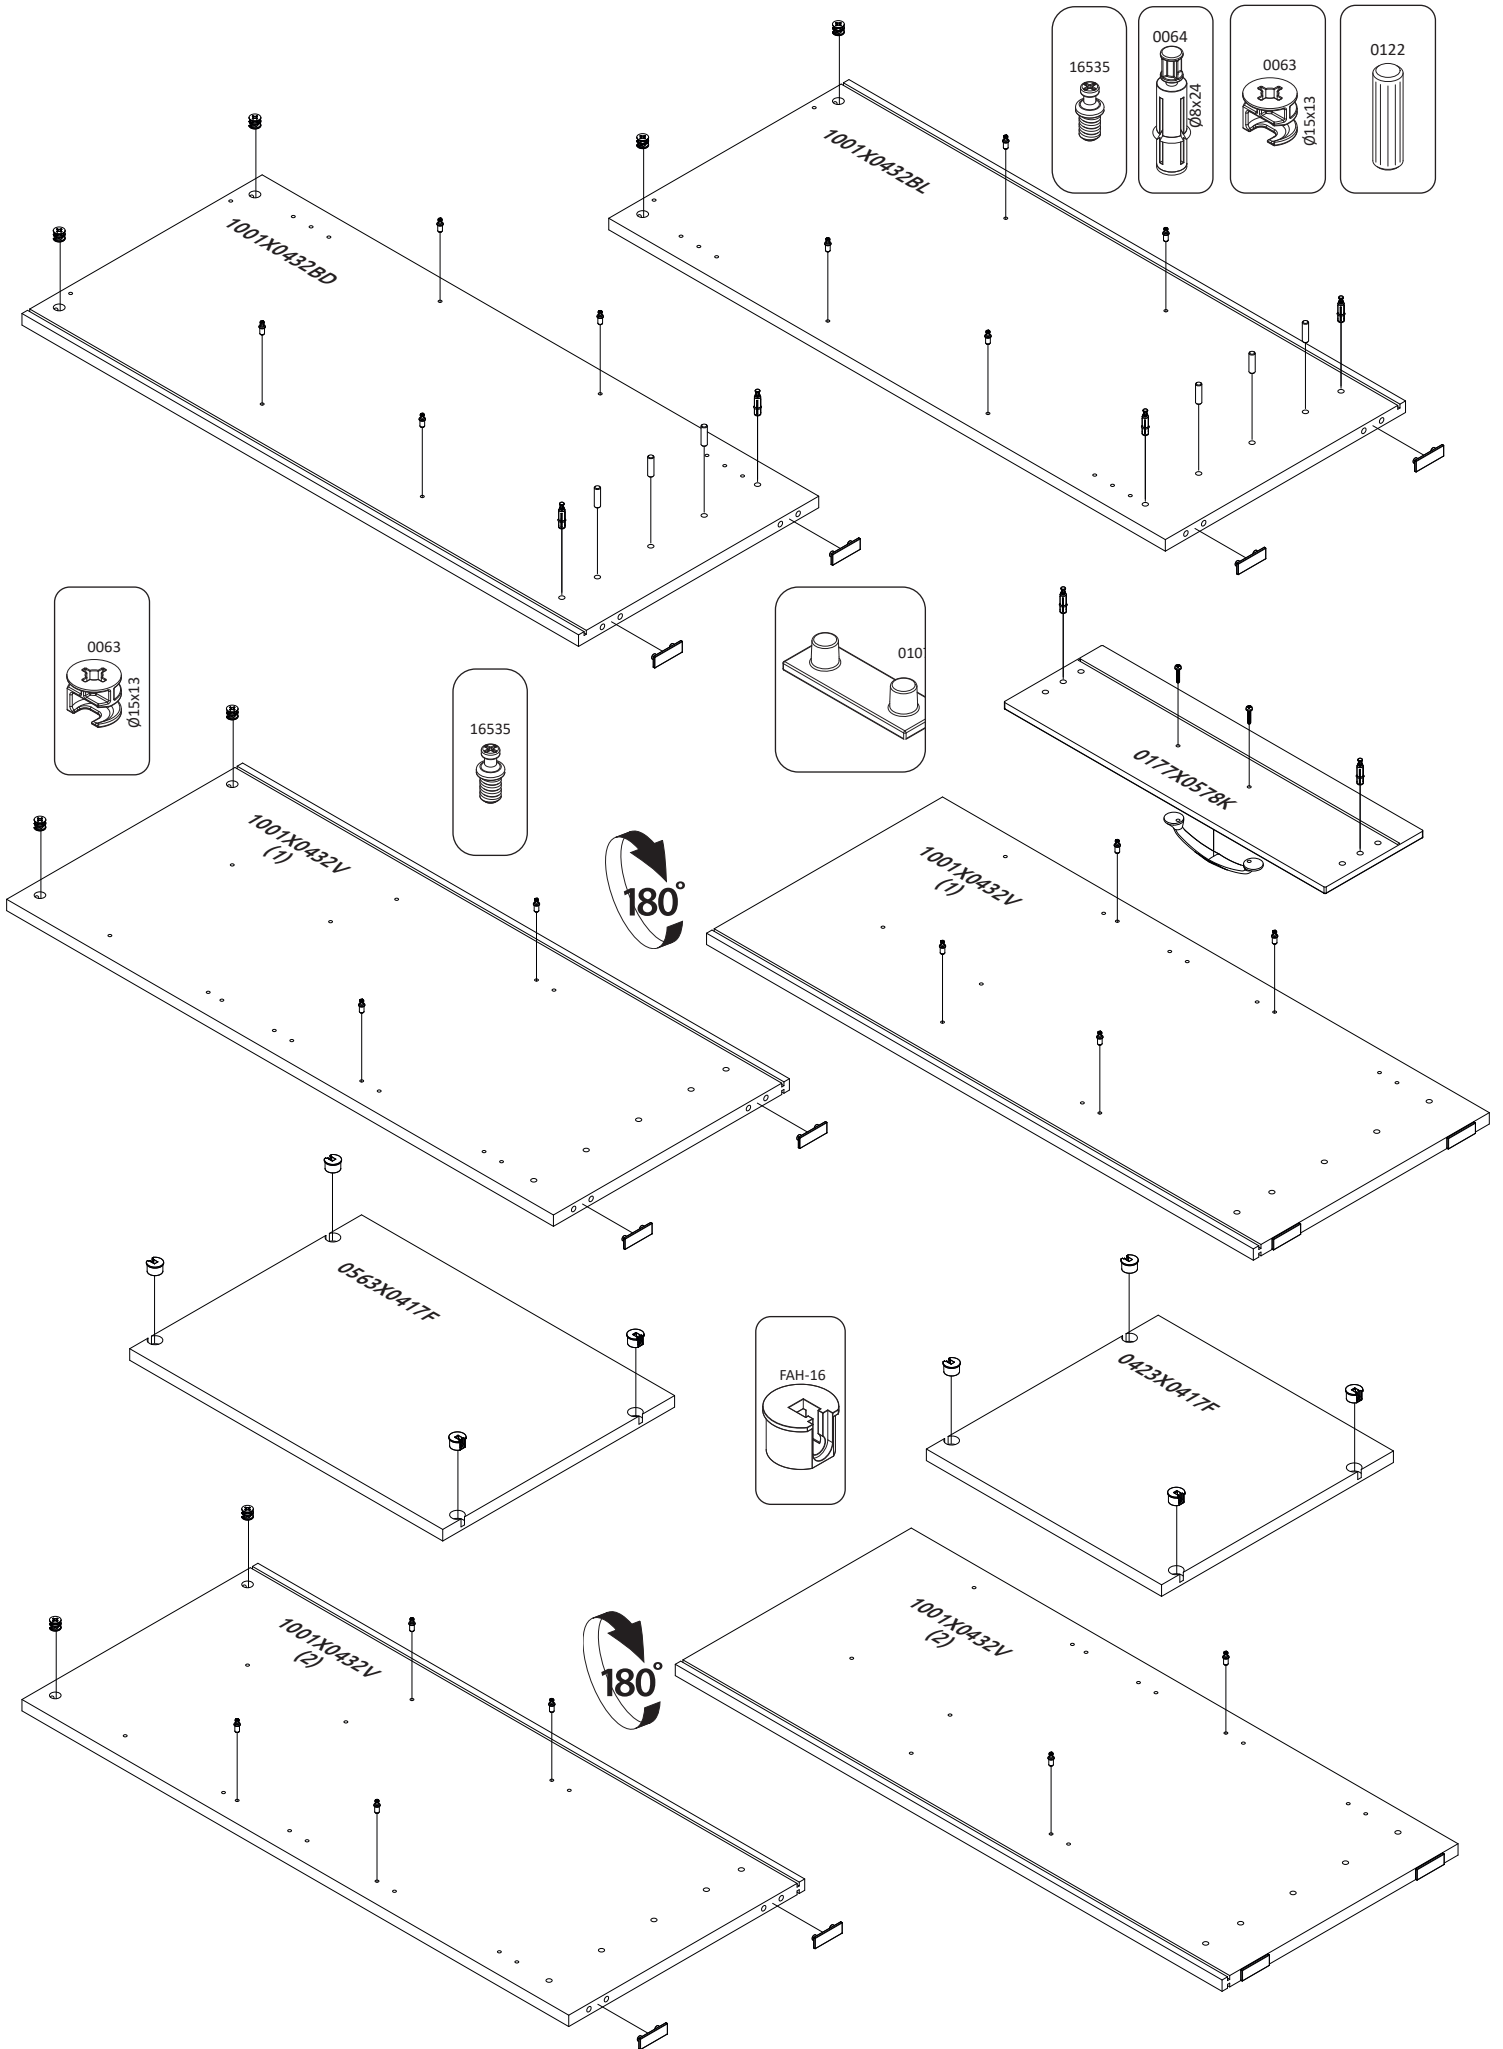

EG-K32
LHW - 1587x1020x487
20. 10. 2020

1

2

3

4

5

6

7

8

9

MDF-09T6B
(2)

295mm

10

11

14

15