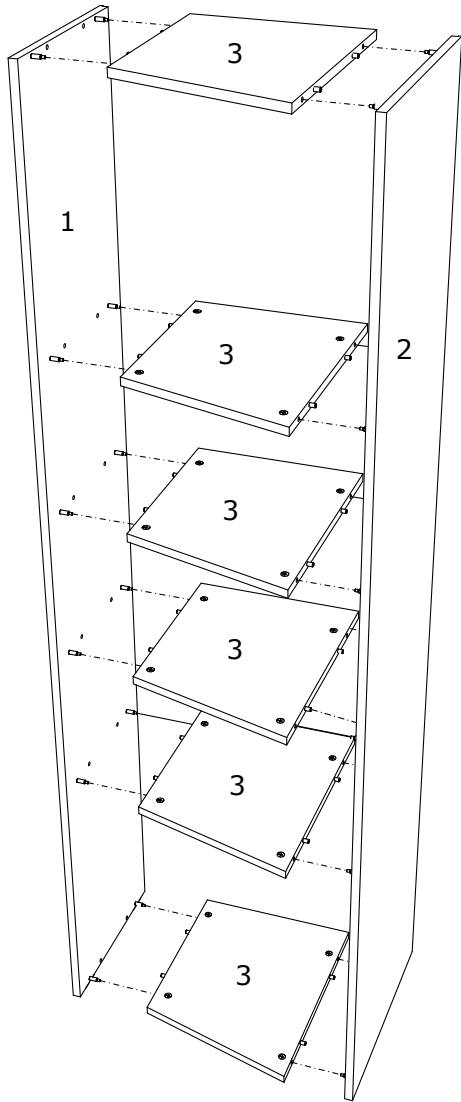

Numero Police zkosená

Plzeňská 442/209, Praha 5, Czech Republic

Tel: 777 690 162 * Tel: 777 793 580
777 024 482 737 209 199

info@alpihome.cz*obchod@alpihome.cz*www.nabytek-matis.cz

V