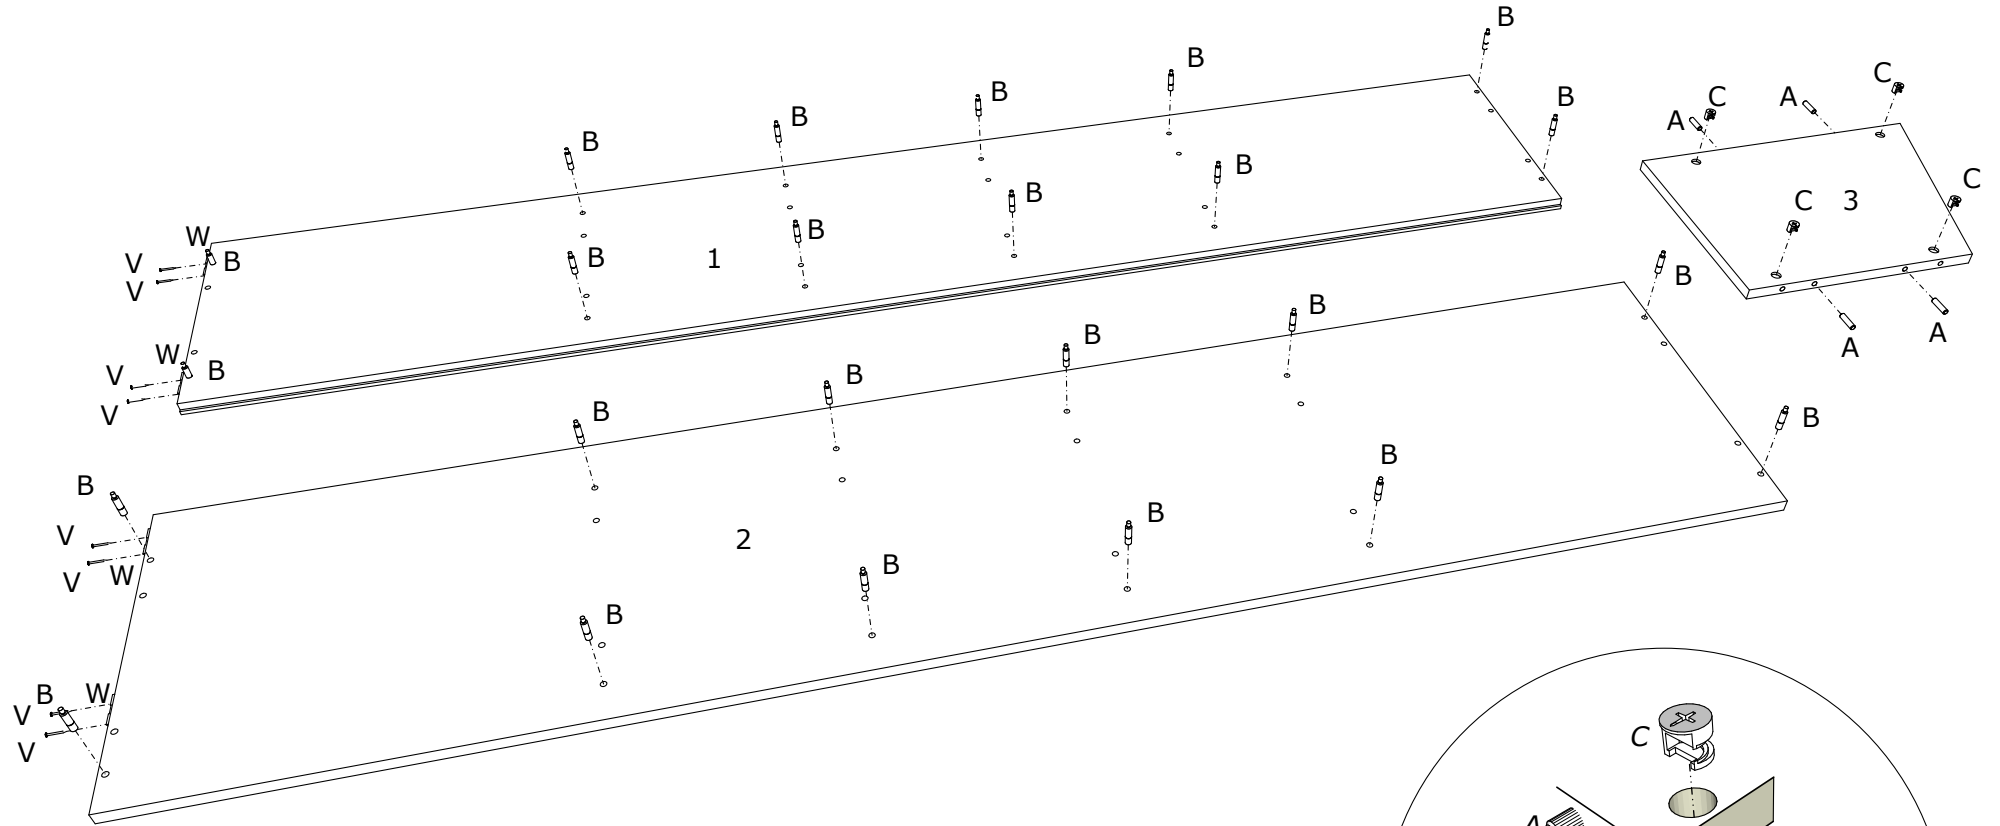

Numero Police zkosená

Plzeňská 442/209, Praha 5, Czech Republic

Tel: 777 690 162 * Tel: 777 793 580
777 024 482 737 209 199

info@alpihome.cz*obchod@alpihome.cz*www.nabytek-matis.cz

V