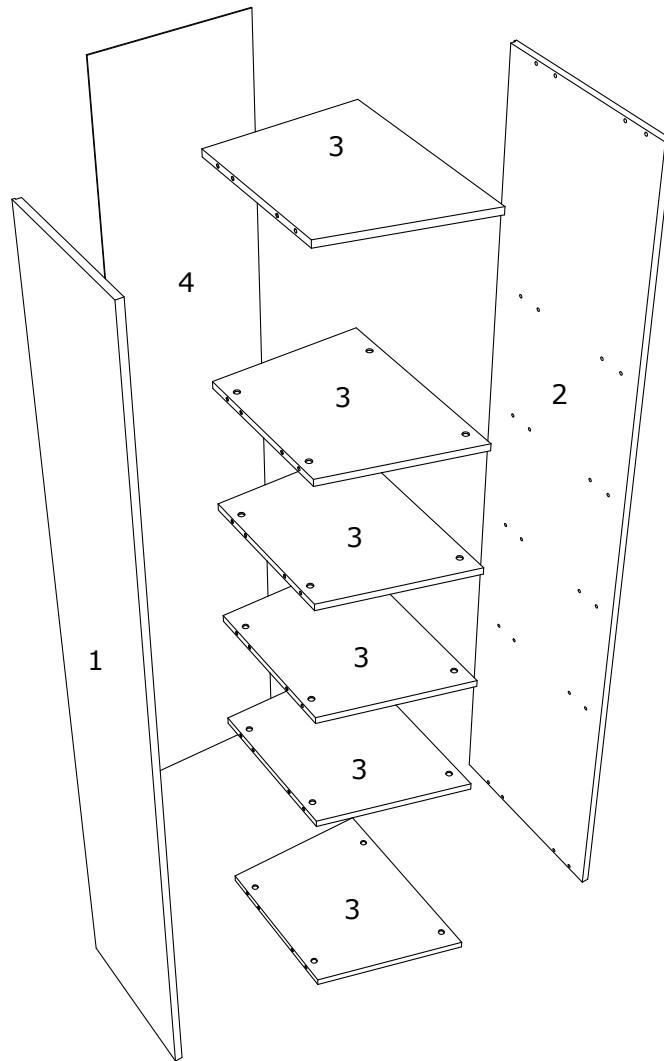

Numero Police zkosená

Plzeňská 442/209, Praha 5, Czech Republic

Tel: 777 690 162 * Tel: 777 793 580
777 024 482 737 209 199

info@alpihome.cz*obchod@alpihome.cz*www.nabytek-matis.cz

V