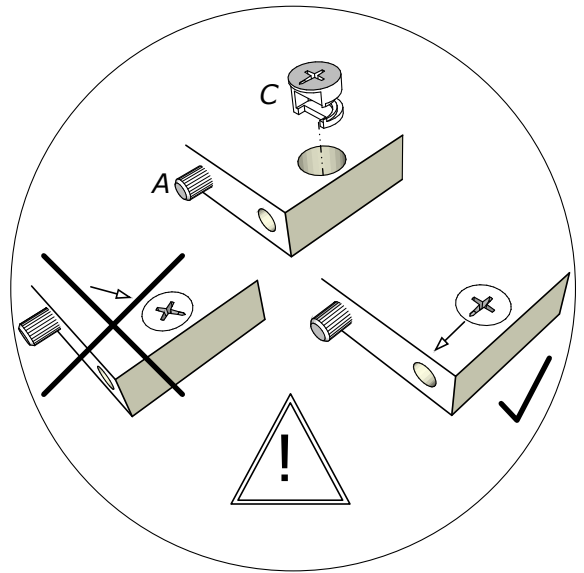

Numero Police zkosená

Plzeňská 442/209, Praha 5, Czech Republic

Tel: 777 690 162 * Tel: 777 793 580
777 024 482 737 209 199

info@alpihome.cz*obchod@alpihome.cz*www.nabytek-matis.cz

V