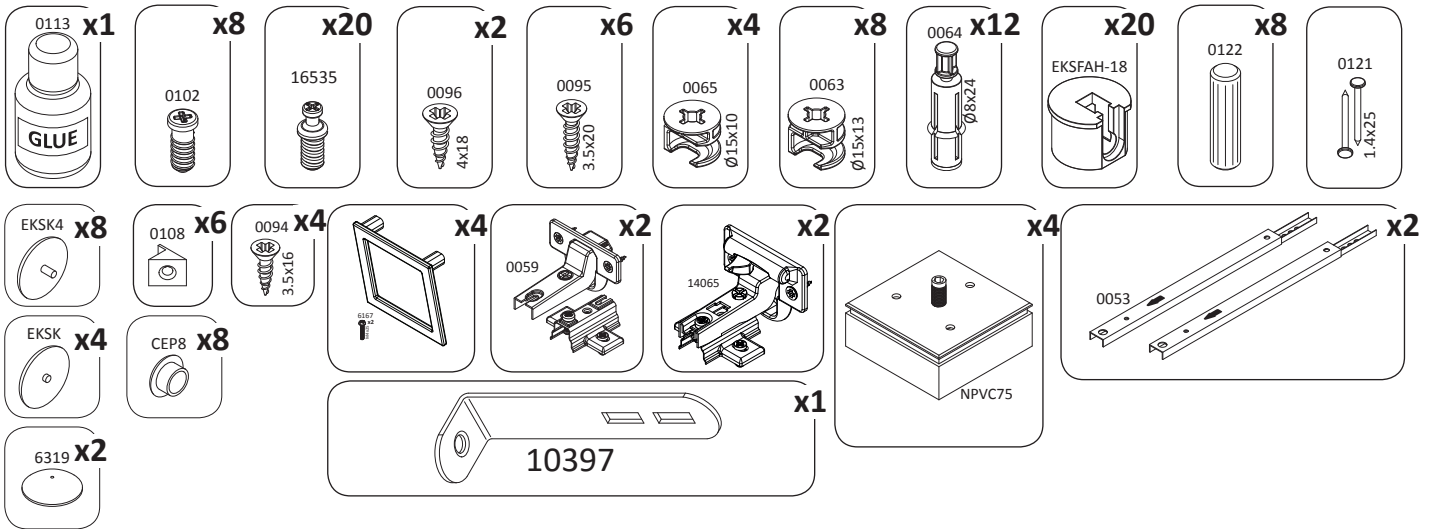

V22
LWH - 439x367x1975
 6484 29.08.2018.

15

16

17

18

19

23

24