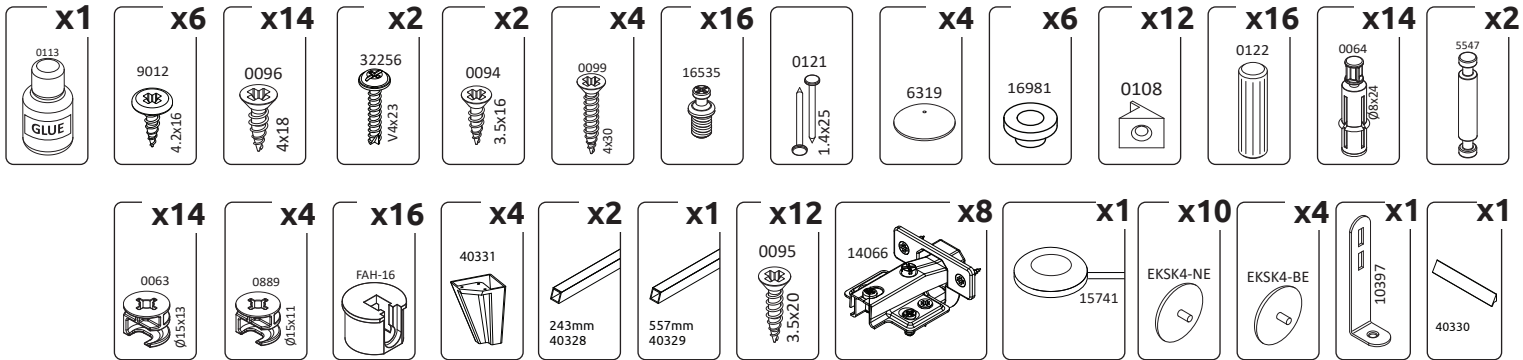

WAŻNE – PRZED UŻYCIEM NALEŻY DOKŁADNIE ZAPOZNAĆ SIĘ Z NINIEJSZĄ INSTRUKCJĄ I ZACHOWAĆ JĄ

BRIO-V2S

LWH - 700x413x1940

08.06.2020

1

2

3

4