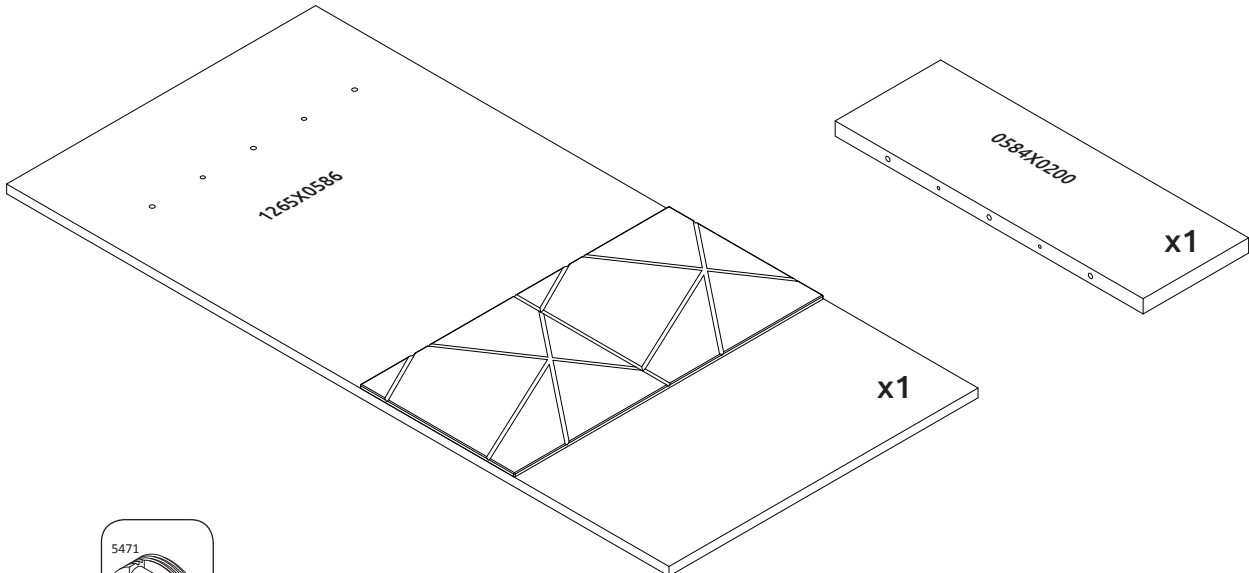

STELA-CLK
LHW - 586x1265x216
09.01.2018

РУССКИЙ
Важная информация
Внимательно прочитайте.
Сохраните эту информацию.

ВНИМАНИЕ

Крепежные средства для крепления к стене не прилагаются, для разных материалов стен требуются различные крепления. Используйте крепежные средства, подходящие для материала стен в Вашем доме. Если Вы не уверены, какой тип креплений подходит к данному материалу, обратитесь в специализированный магазин.