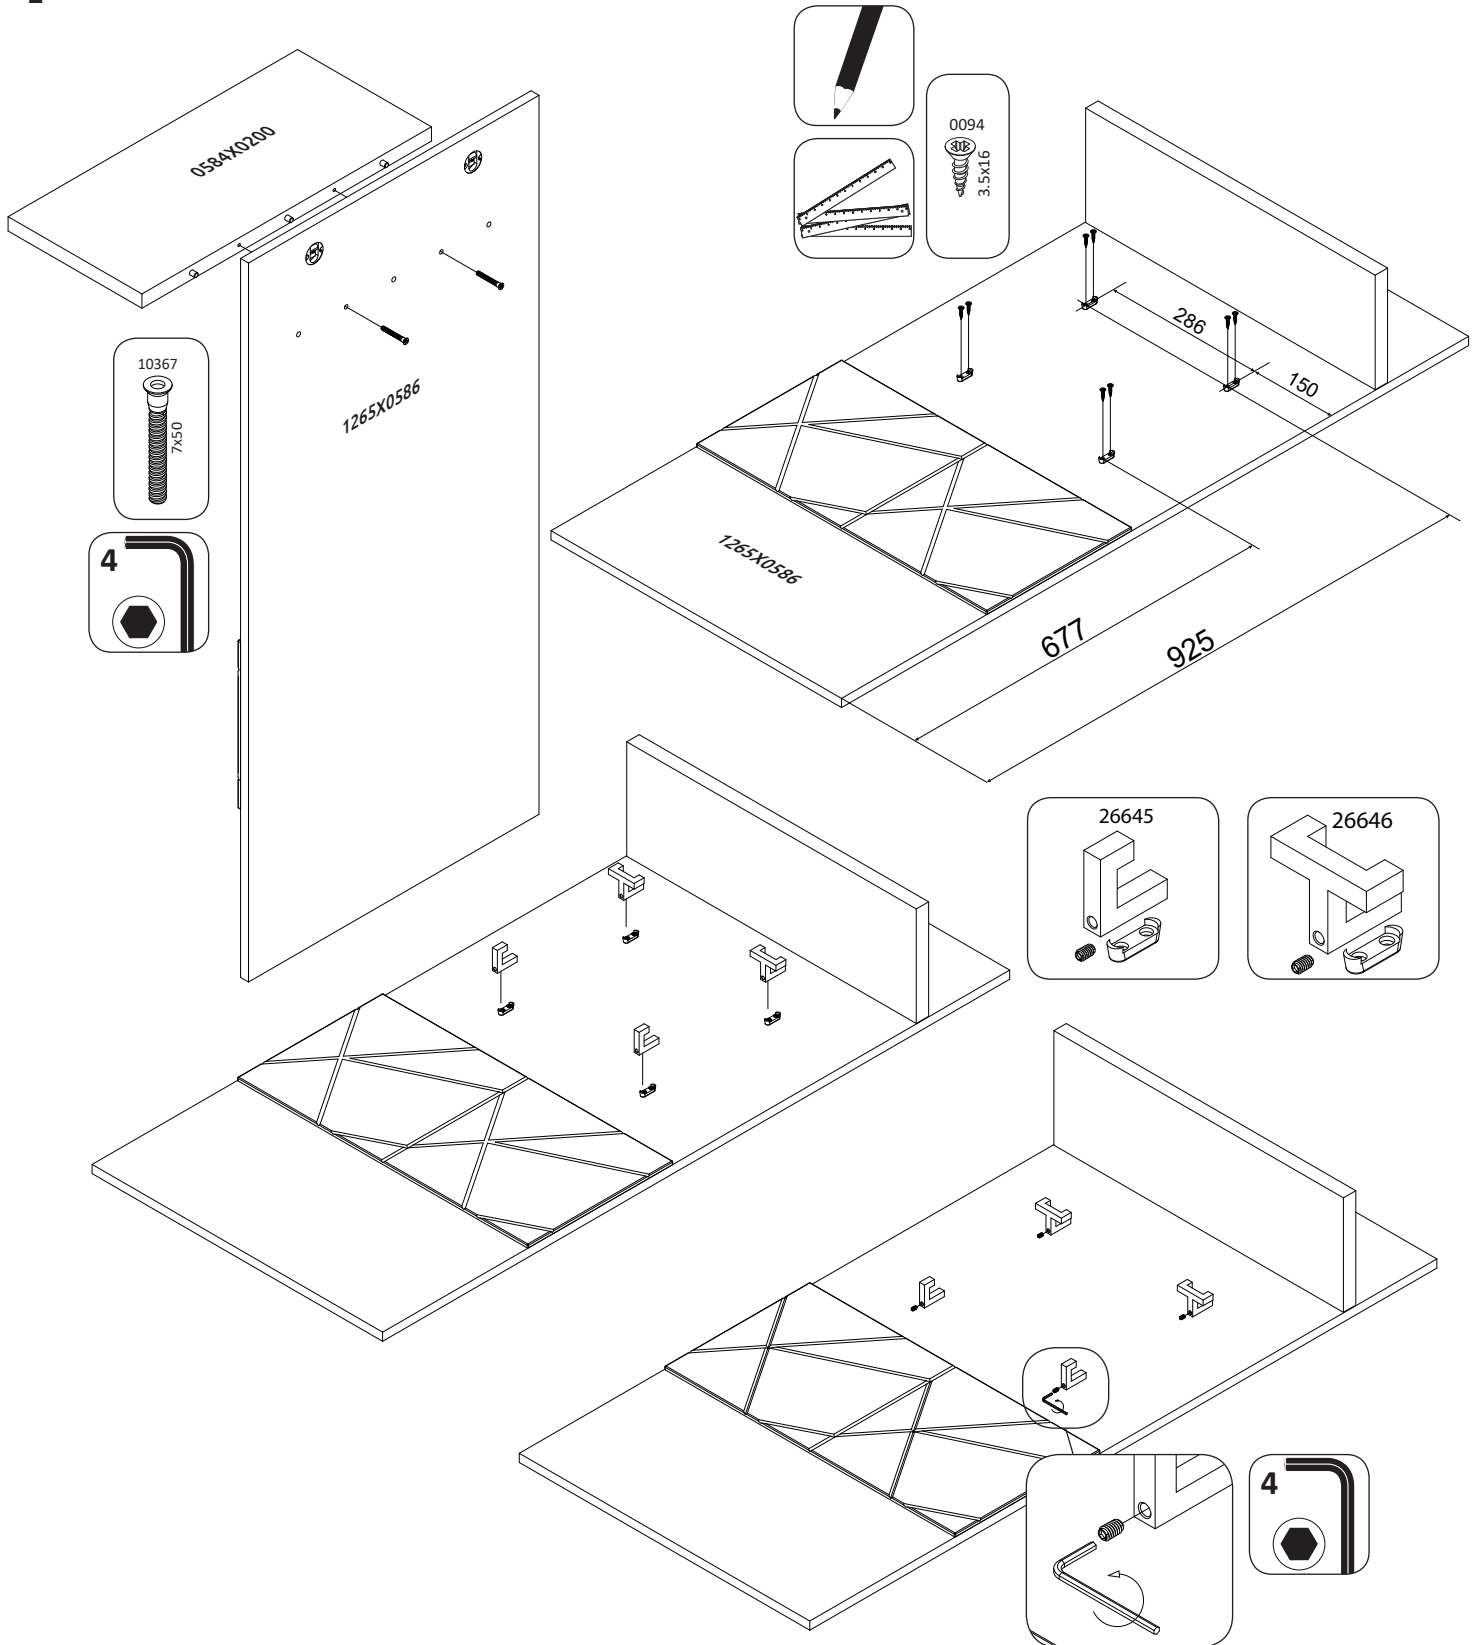

STELA-CLK
LHW - 586x1265x216
09.01.2018

РУССКИЙ
Важная информация
Внимательно прочитайте.
Сохраните эту информацию.

ВНИМАНИЕ

Крепежные средства для крепления к стене не прилагаются, для разных материалов стен требуются различные крепления. Используйте крепежные средства, подходящие для материала стен в Вашем доме. Если Вы не уверены, какой тип креплений подходит к данному материалу, обратитесь в специализированный магазин.