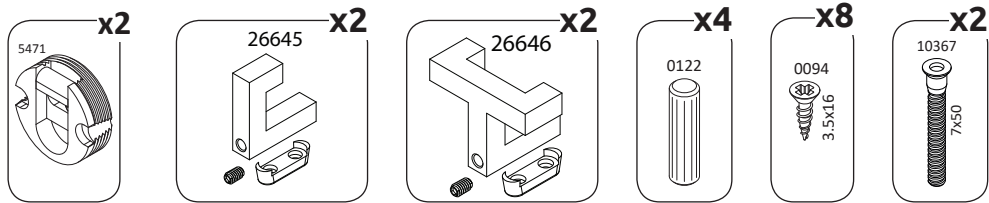

STELA-CLK
LHW - 586x1265x216
09.01.2018

РУССКИЙ
Важная информация
Внимательно прочитайте.
Сохраните эту информацию.

ВНИМАНИЕ

Крепежные средства для крепления к стене не прилагаются, для разных материалов стен требуются различные крепления. Используйте крепежные средства, подходящие для материала стен в Вашем доме. Если Вы не уверены, какой тип креплений подходит к данному материалу, обратитесь в специализированный магазин.