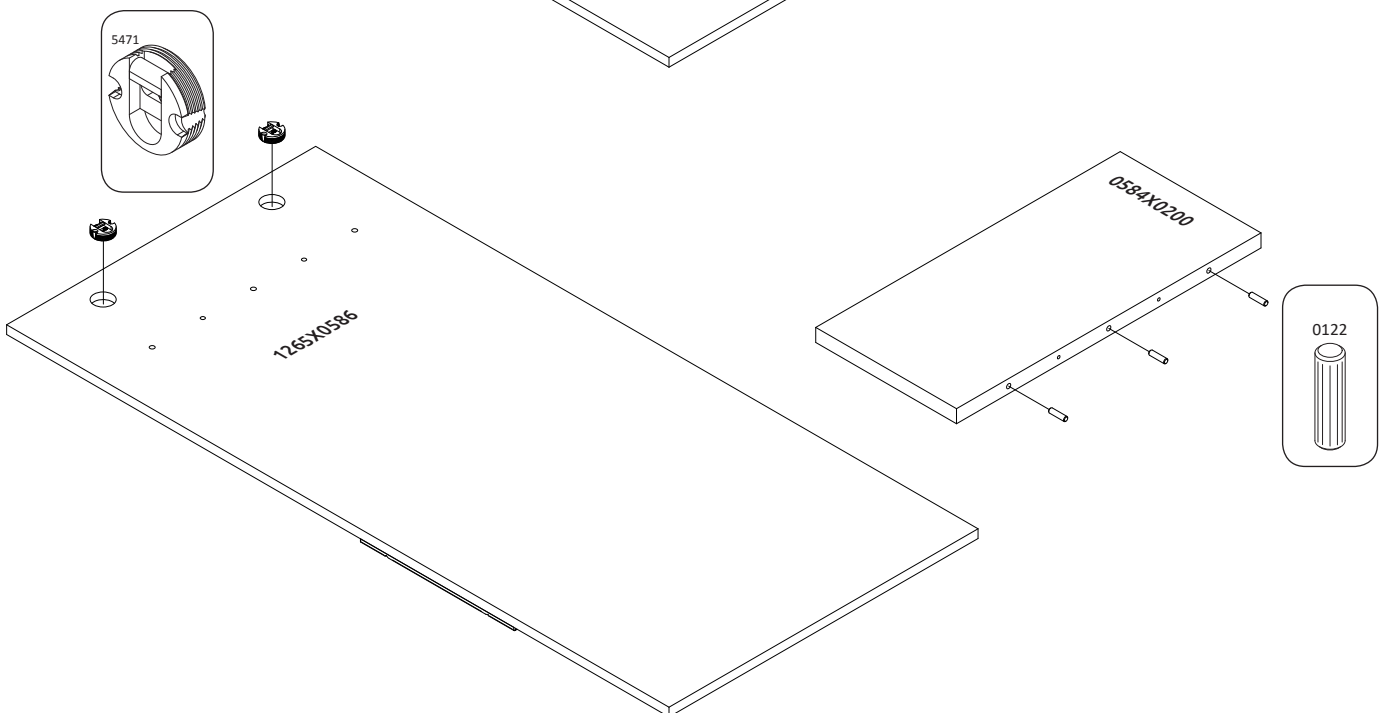

STELA-CLK
LHW - 586x1265x216
09.01.2018

РУССКИЙ
Важная информация
Внимательно прочитайте.
Сохраните эту информацию.

ВНИМАНИЕ

Крепежные средства для крепления к стене не прилагаются, для разных материалов стен требуются различные крепления. Используйте крепежные средства, подходящие для материала стен в Вашем доме. Если Вы не уверены, какой тип креплений подходит к данному материалу, обратитесь в специализированный магазин.