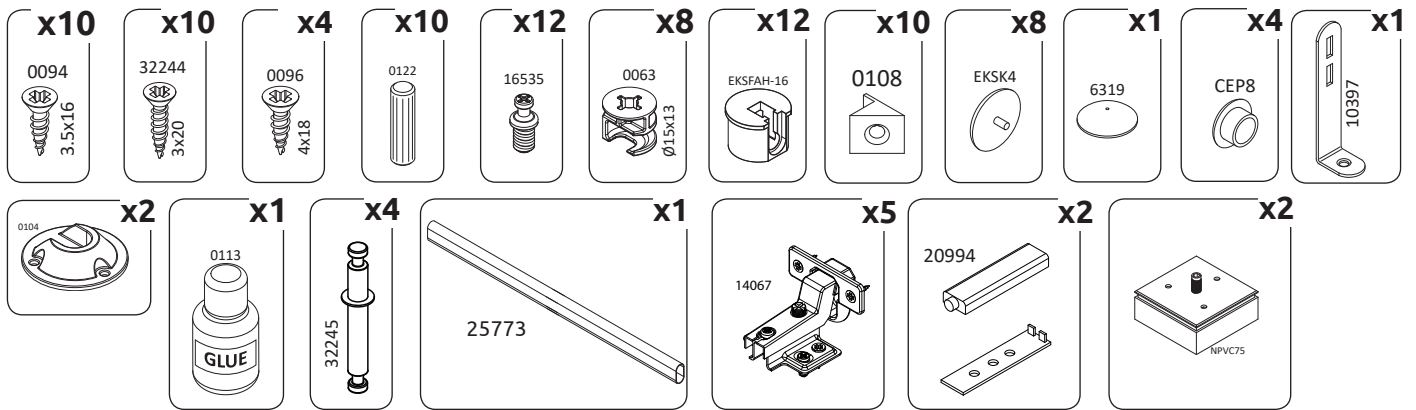

DP1/ST

LWH - 500x561x2236
 41688 19.09.2018

6+

1

2

3

1

2