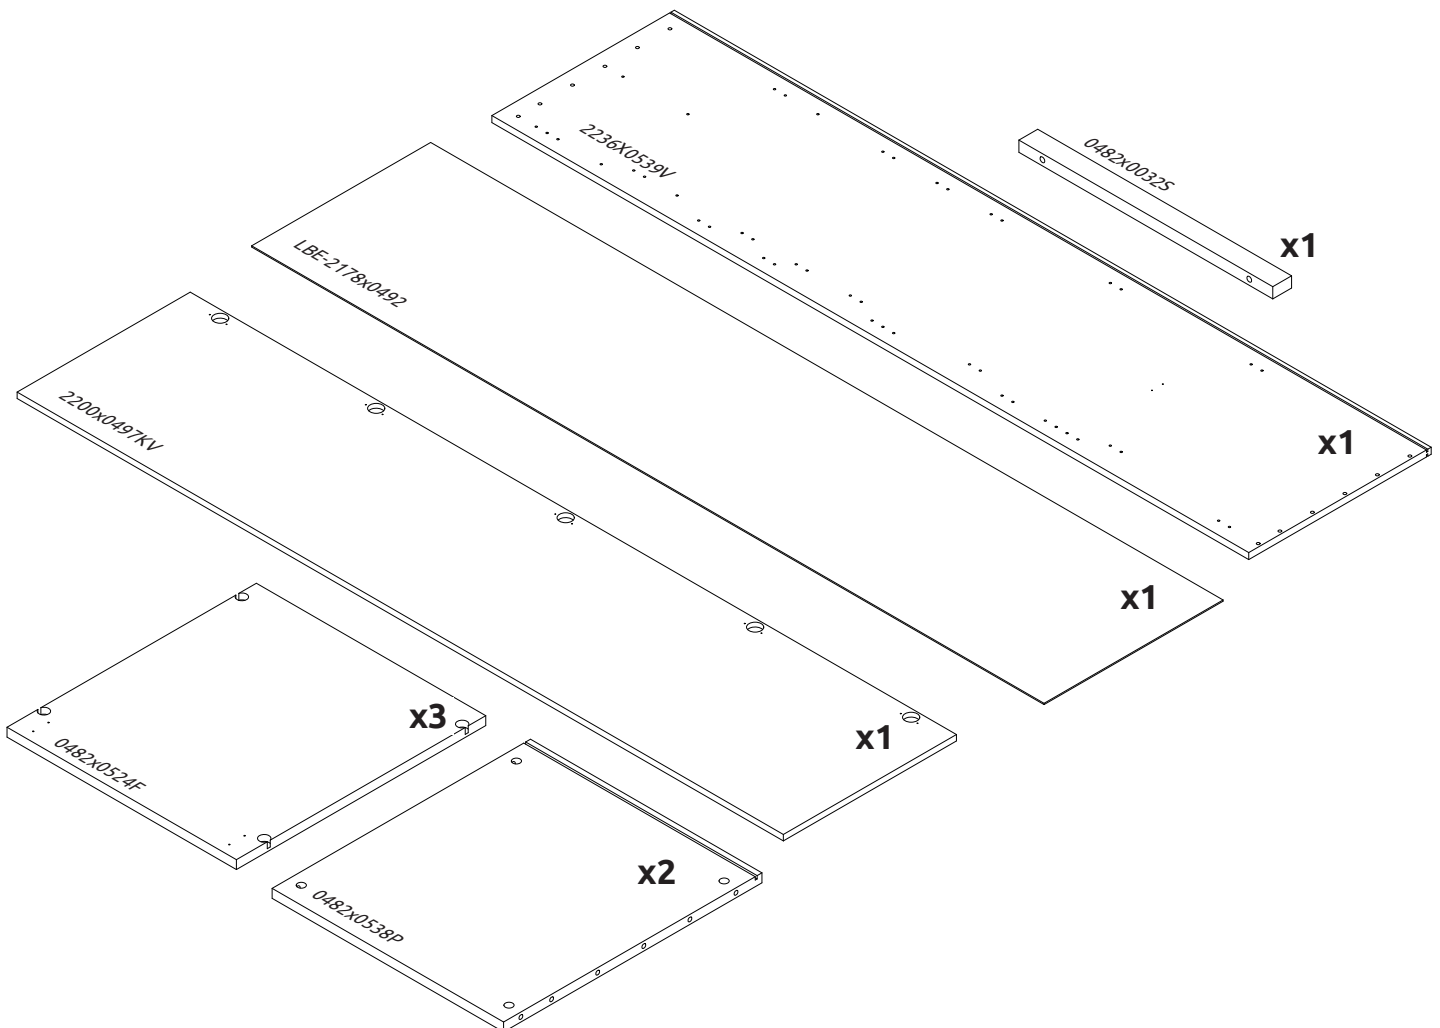

DP1/ST

LWH - 500x561x2236
 41688 19.09.2018

6+

1

2

3

1

2