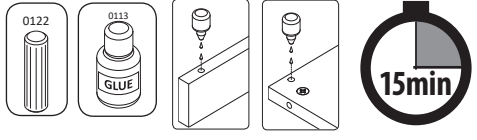

DP1/ST

LWH - 500x561x2236
 41688 19.09.2018

6+

1

2

3

1

2