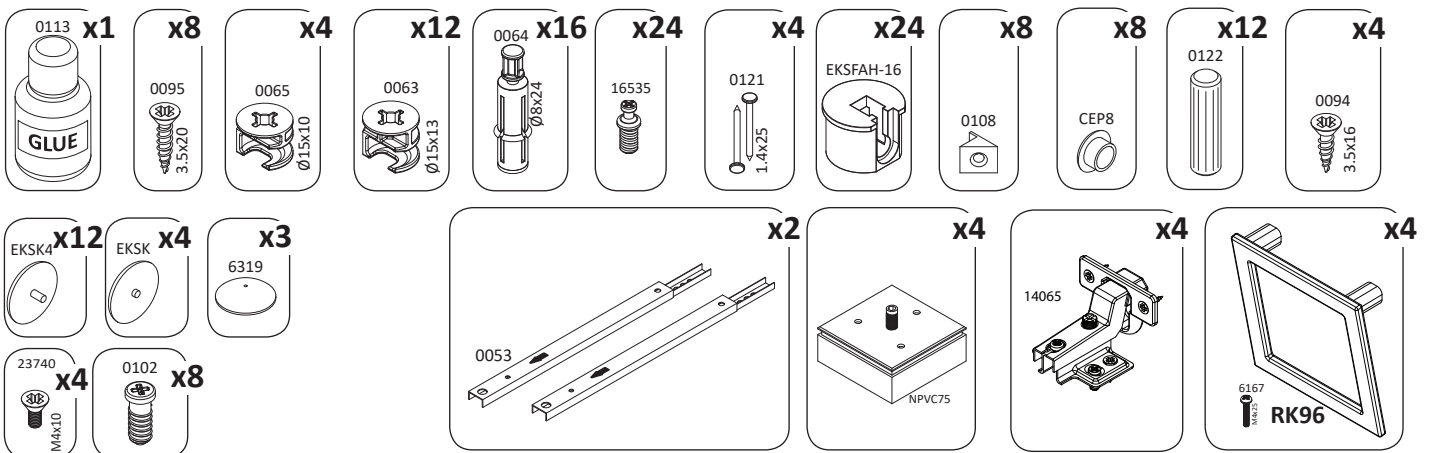

K22
 LWH - 860x367x1330
 6445 17.08.2019.

11

12

13

20

21

22

23