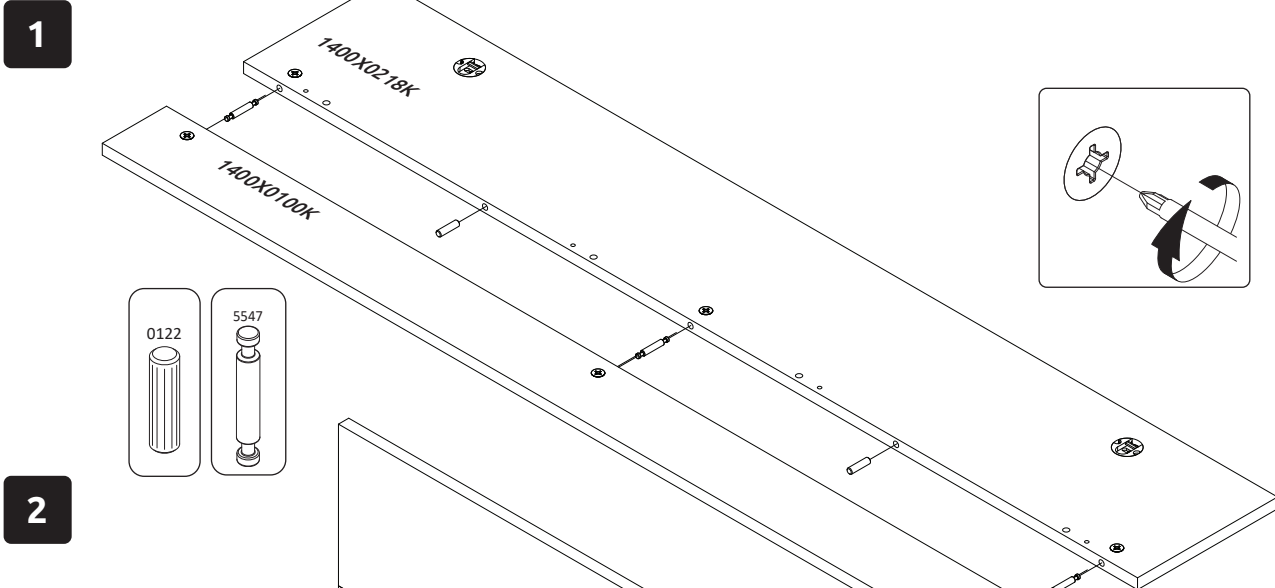

BRIO-VP
LWH -1400x218x318
28.05.2020

РУССКИЙ

Важная информация
Внимательно прочитайте.
Сохраните эту информацию.

ВНИМАНИЕ

Крепежные средства для крепления к стене не прилагаются, для разных материалов стен требуются различные крепления. Используйте для материала стен в Вашем доме. Если Вы не уверены, какой тип крепления подходит к данному материалу, обратитесь в специализированный магазин.