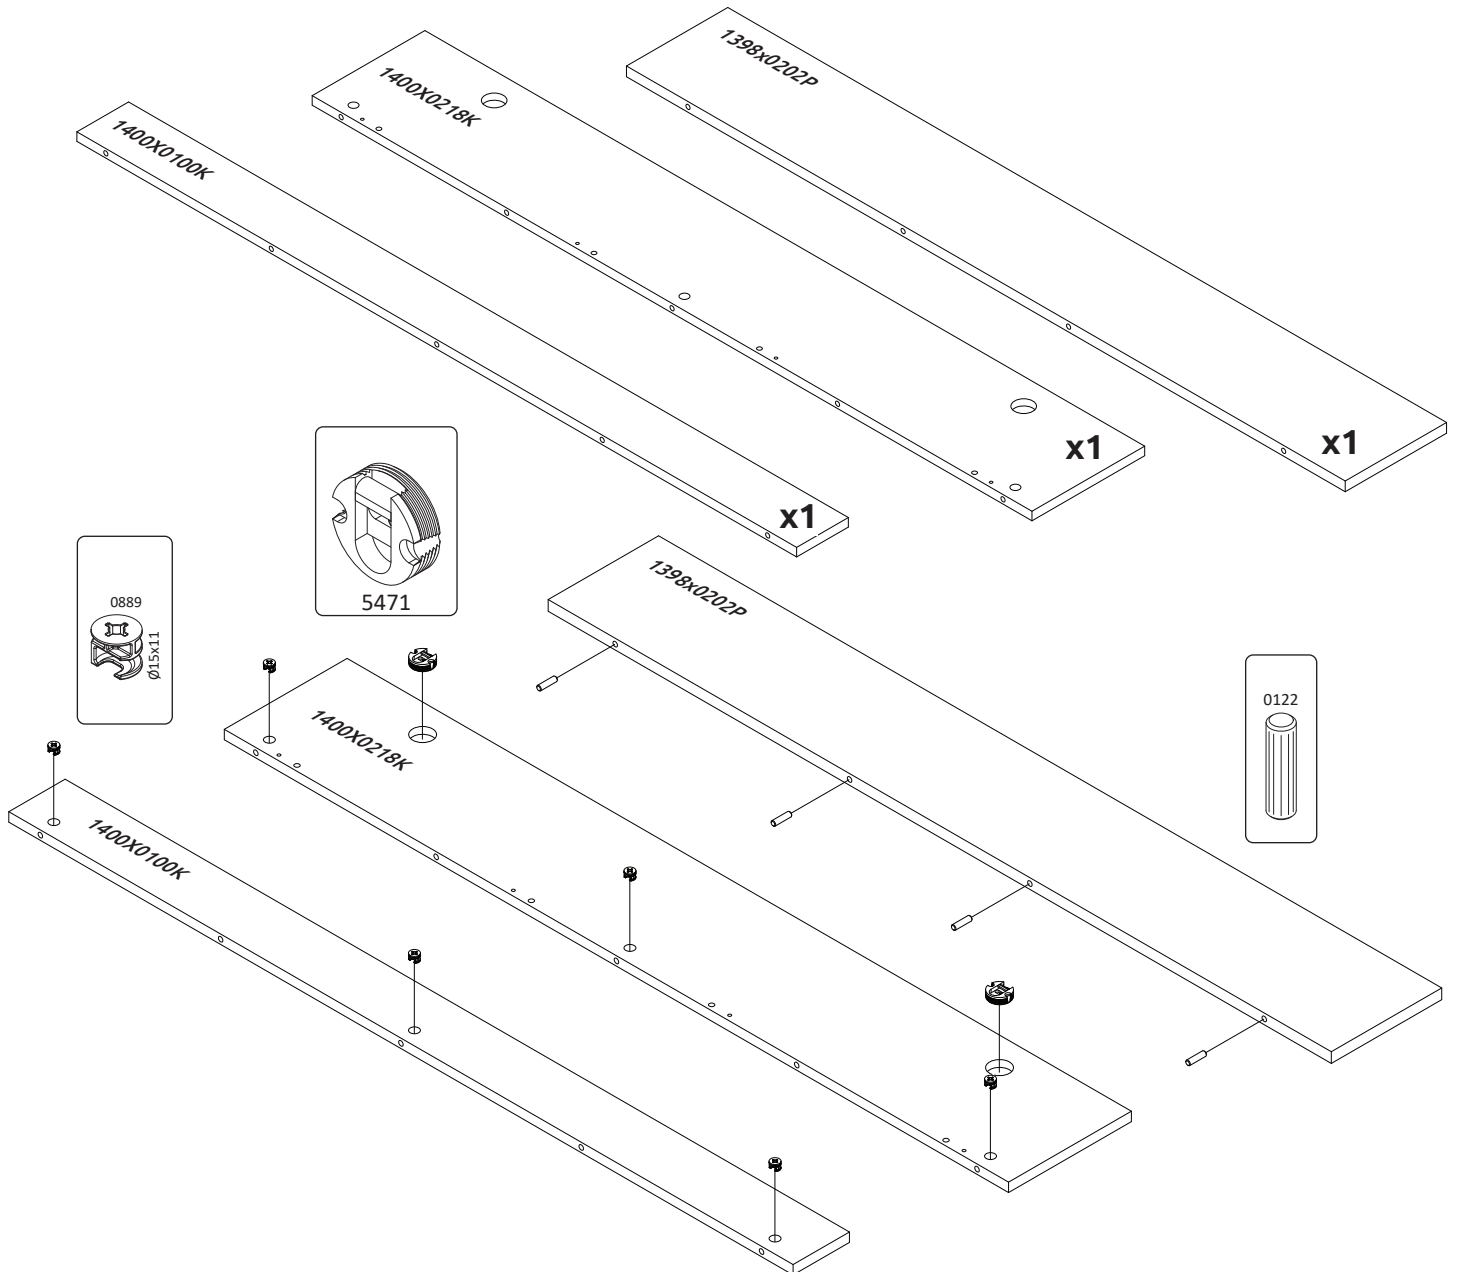

BRIO-VP
LWH -1400x218x318
28.05.2020

РУССКИЙ

Важная информация
Внимательно прочитайте.
Сохраните эту информацию.

ВНИМАНИЕ

Крепежные средства для крепления к стене не прилагаются, для разных материалов стен требуются различные крепления. Используйте для материала стен в Вашем доме. Если Вы не уверены, какой тип крепления подходит к данному материалу, обратитесь в специализированный магазин.