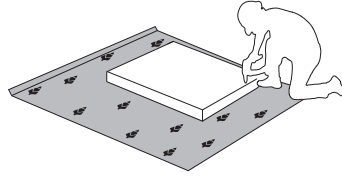

BRIO-VP
LWH -1400x218x318
28.05.2020

РУССКИЙ

Важная информация
Внимательно прочитайте.
Сохраните эту информацию.

ВНИМАНИЕ

Крепежные средства для крепления к стене не прилагаются, для разных материалов стен требуются различные крепления. Используйте для материала стен в Вашем доме. Если Вы не уверены, какой тип крепления подходит к данному материалу, обратитесь в специализированный магазин.