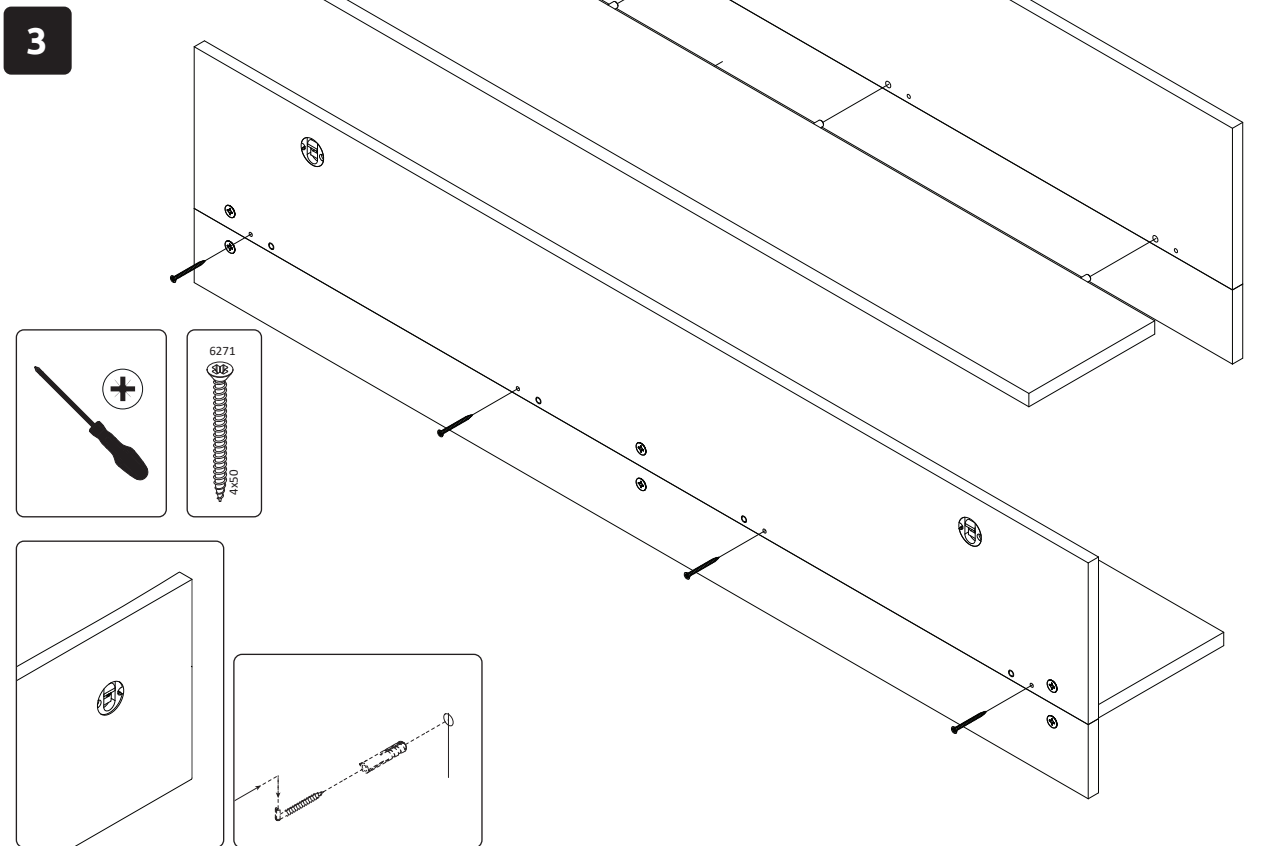

BRIO-VP
LWH -1400x218x318
28.05.2020

РУССКИЙ

Важная информация
Внимательно прочитайте.
Сохраните эту информацию.

ВНИМАНИЕ

Крепежные средства для крепления к стене не прилагаются, для разных материалов стен требуются различные крепления. Используйте для материала стен в Вашем доме. Если Вы не уверены, какой тип крепления подходит к данному материалу, обратитесь в специализированный магазин.