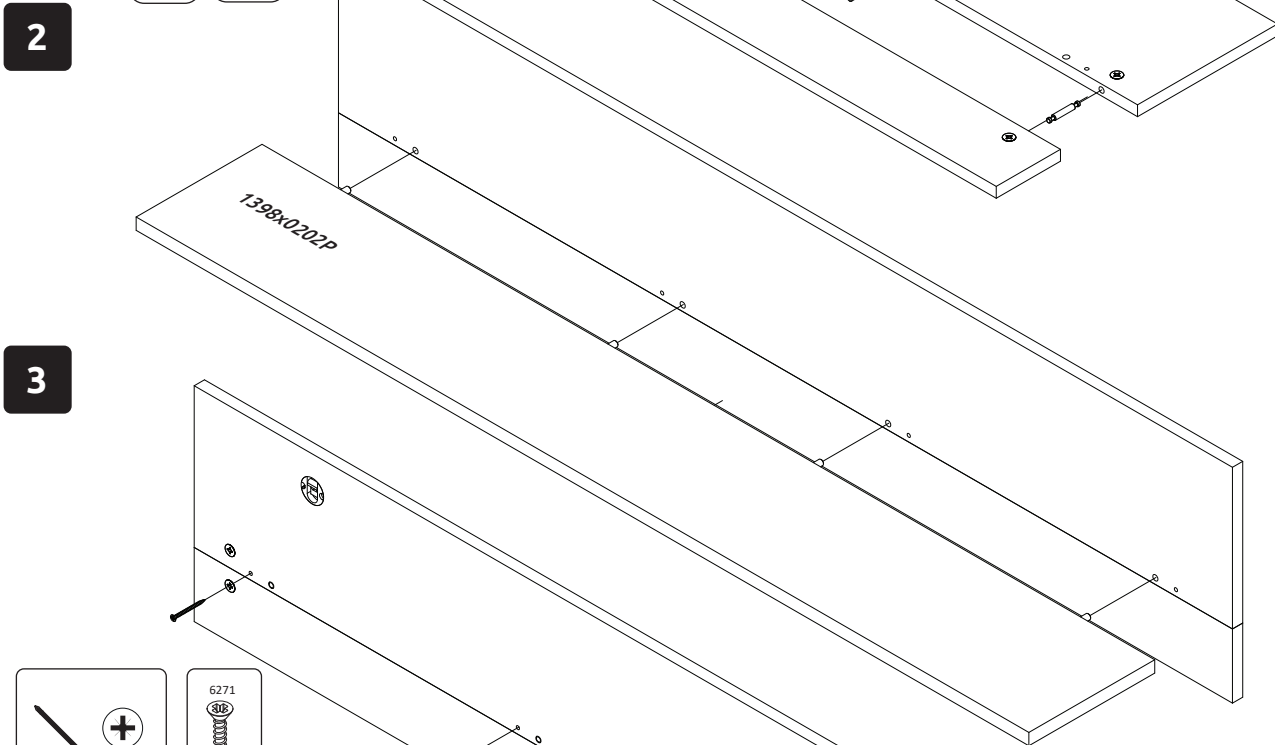

BRIO-VP
LWH -1400x218x318
28.05.2020

РУССКИЙ

Важная информация
Внимательно прочитайте.
Сохраните эту информацию.

ВНИМАНИЕ

Крепежные средства для крепления к стене не прилагаются, для разных материалов стен требуются различные крепления. Используйте для материала стен в Вашем доме. Если Вы не уверены, какой тип крепления подходит к данному материалу, обратитесь в специализированный магазин.