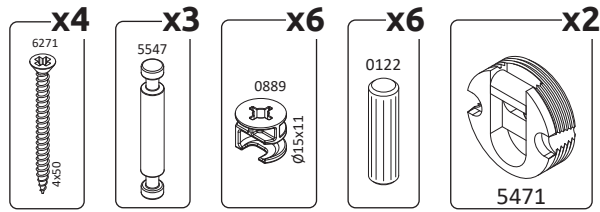

BRIO-VP
LWH -1400x218x318
28.05.2020

РУССКИЙ

Важная информация
Внимательно прочитайте.
Сохраните эту информацию.

ВНИМАНИЕ

Крепежные средства для крепления к стене не прилагаются, для разных материалов стен требуются различные крепления. Используйте для материала стен в Вашем доме. Если Вы не уверены, какой тип крепления подходит к данному материалу, обратитесь в специализированный магазин.