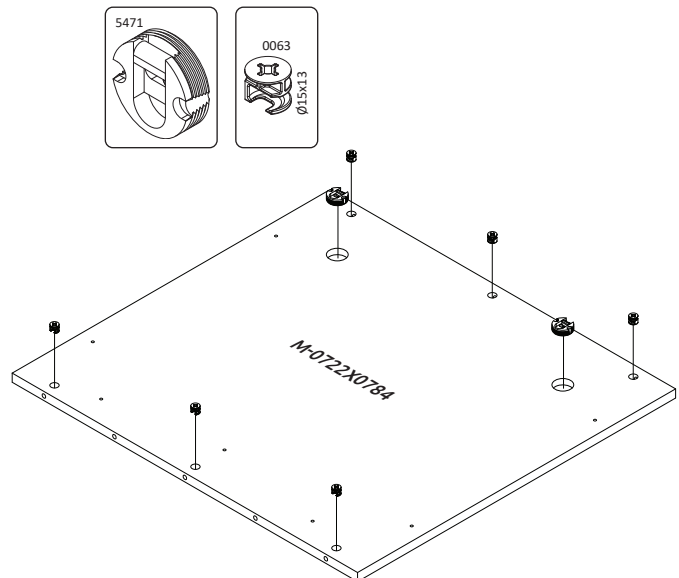

TARA-OG
LHW - 835x790x130
11.02.2021

РУССКИЙ
Важная информация
Внимательно прочитайте.
Сохраните эту информацию.

ВНИМАНИЕ

Крепёжные средства для крепления к стене не прилагаются, для разных материалов стен требуются различные крепления. Используйте крепёжные средства, подходящие для материала стен в Вашем доме. Если Вы не уверены, какой тип крепления подходит к данному материалу, обратитесь в специализированный магазин.
SRPSKI