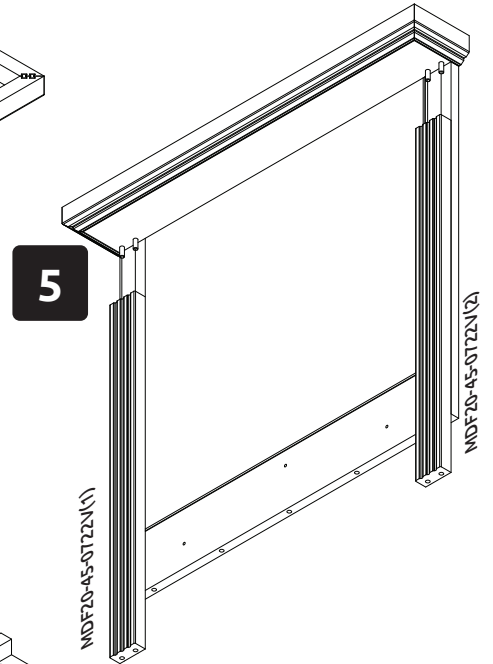

TARA-OG
LHW - 835x790x130
11.02.2021

РУССКИЙ
Важная информация
Внимательно прочитайте.
Сохраните эту информацию.

ВНИМАНИЕ

Крепёжные средства для крепления к стене не прилагаются, для разных материалов стен требуются различные крепления. Используйте крепёжные средства, подходящие для материала стен в Вашем доме. Если Вы не уверены, какой тип крепления подходит к данному материалу, обратитесь в специализированный магазин.
SRPSKI