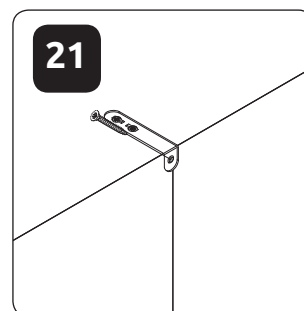

РУССКИЙ

Важная информация
Внимательно прочитайте.
Сохраните эту информацию.

ВНИМАНИЕ

Крепежные средства для крепления к стене не прилагаются, для разных материалов стен требуются различные крепления. Используйте крепежные средства, подходящие для материала стен в Вашем доме. Если Вы не уверены, какой тип креплений подходит к данному материалу, обратитесь в специализированный магазин.

SRPSKI

Bitno!
Pažljivo pročitajte!
Sačuvajte za ubuduće.

UPOZORENJE!

Nisu dati okovi, tiplovi i šrafovi za pričvršćivanje jer se zidovi razlikuju i različiti materijali zahtevaju i različite okove. Upotrebite one koji su pogodni za zidove u vašem domu. Za savet koje okove da upotrebite, obratite se u lokalnoj gvozdari.

ENGLISH

Important information
Read carefully.
Keep this information for further reference.

WARNING!

Fixing devices for the wall are not included since different wall materials require different types of fixing devices. Use fixing devices suitable for the walls in your home. For advice on suitable fixing systems, contact your local specialized dealer.

DEUTSCH

Wichtige Information Bitte sorgfältig lesen und aufbewahren!

ACHTUNG HINWEIS!

Beschläge für die Wandbefestigung sind nicht beigegeben, da sie von der jeweiligen Wandbeschaffenheit abhängig sind. Benutzen Sie ausschließlich Befestigungsbeschläge, die für die heimischen Wände geeignet sind. Bei diesbezüglichen Fragen ziehen Sie den örtlichen Fachhandel zu Rate.