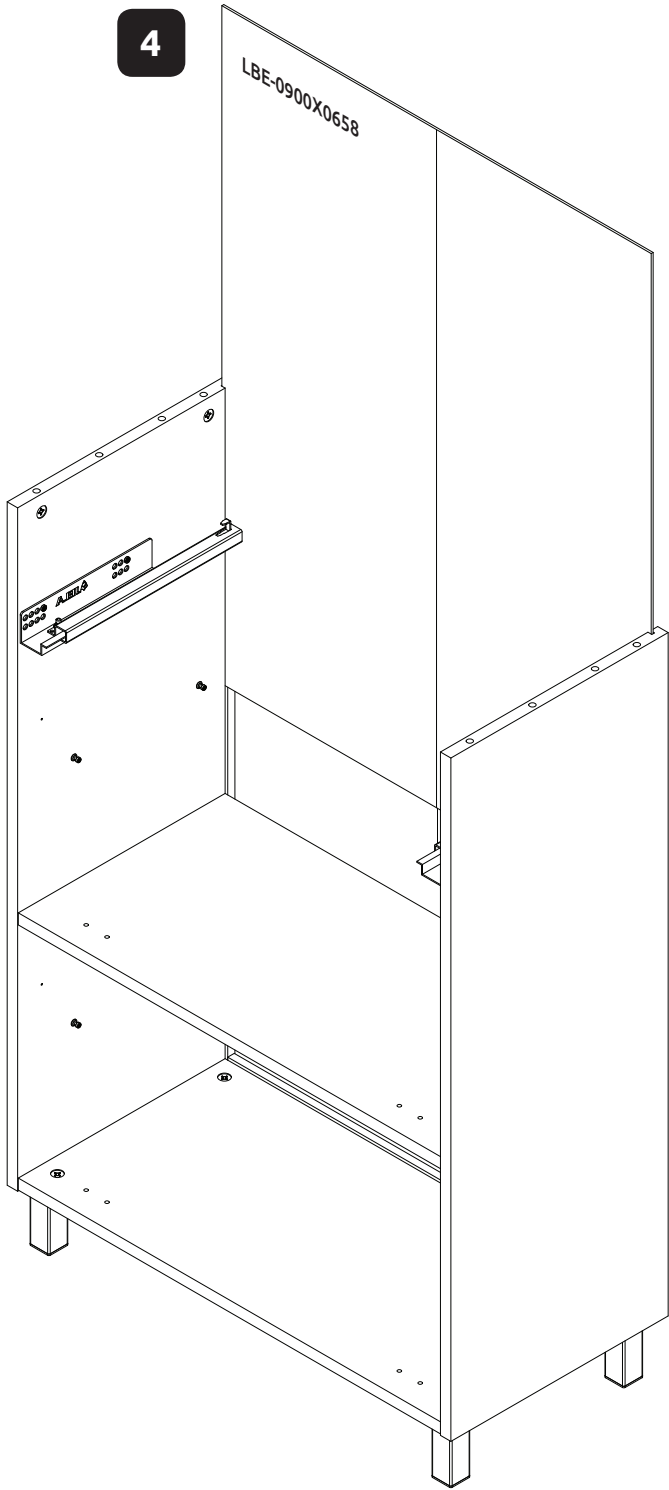

RIO-CPL21
 LHW - 682x1024x352
 41759 30.01.2019

1

6

7

8

9

15

16