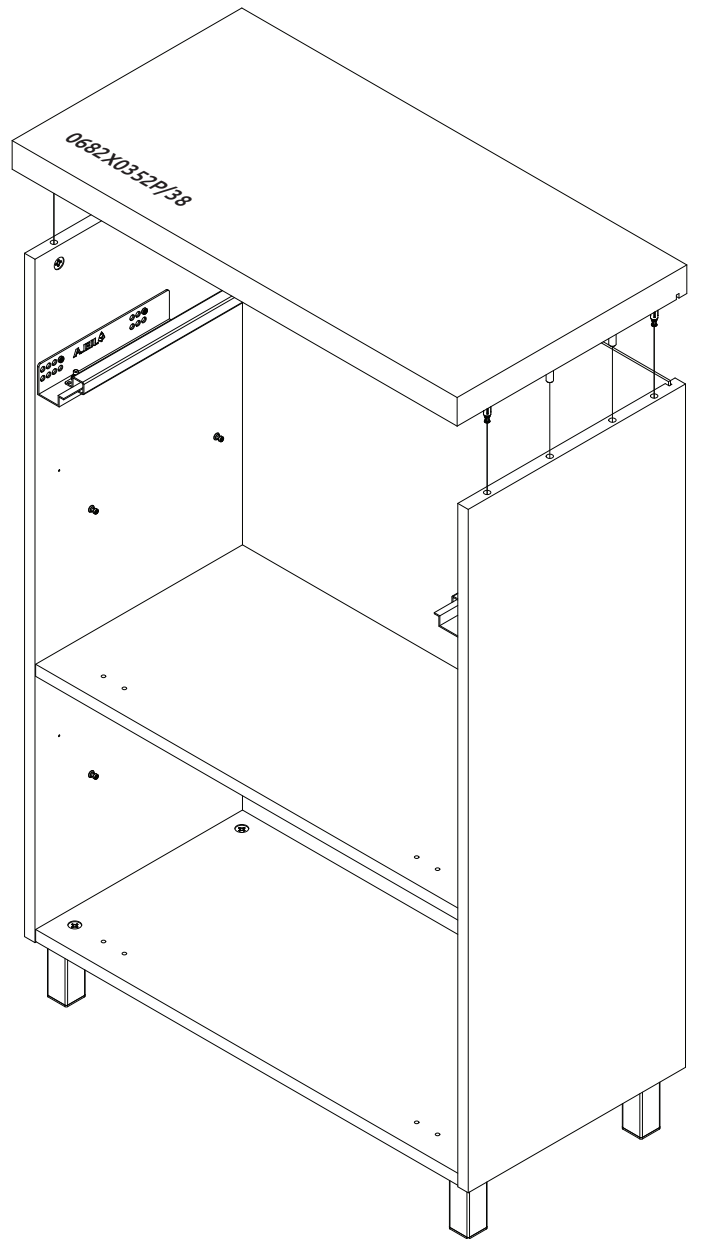

RIO-CPL21
 LHW - 682x1024x352
 41759 30.01.2019

1

6

7

8

9

15

16