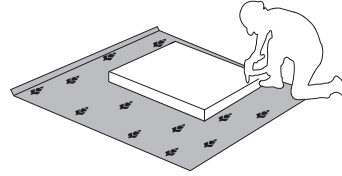

RIO-CPL21
 LHW - 682x1024x352
 41759 30.01.2019

1

6

7

8

9

15

16