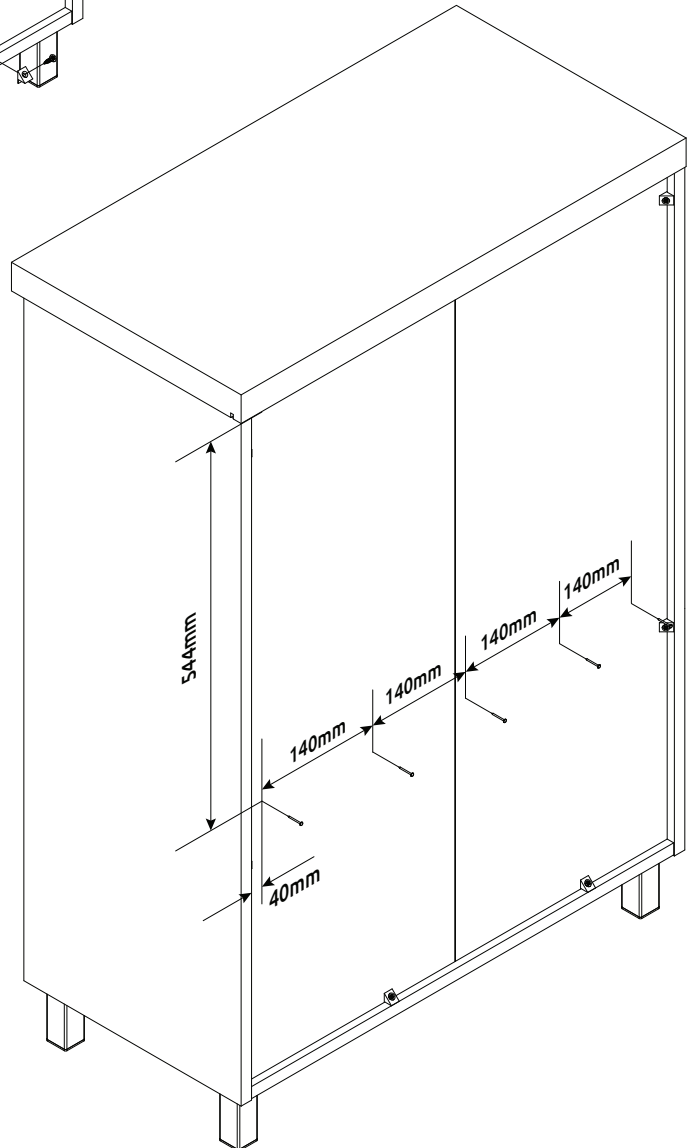

RIO-CPL21
 LHW - 682x1024x352
 41759 30.01.2019

1

6

7

8

9

15

16