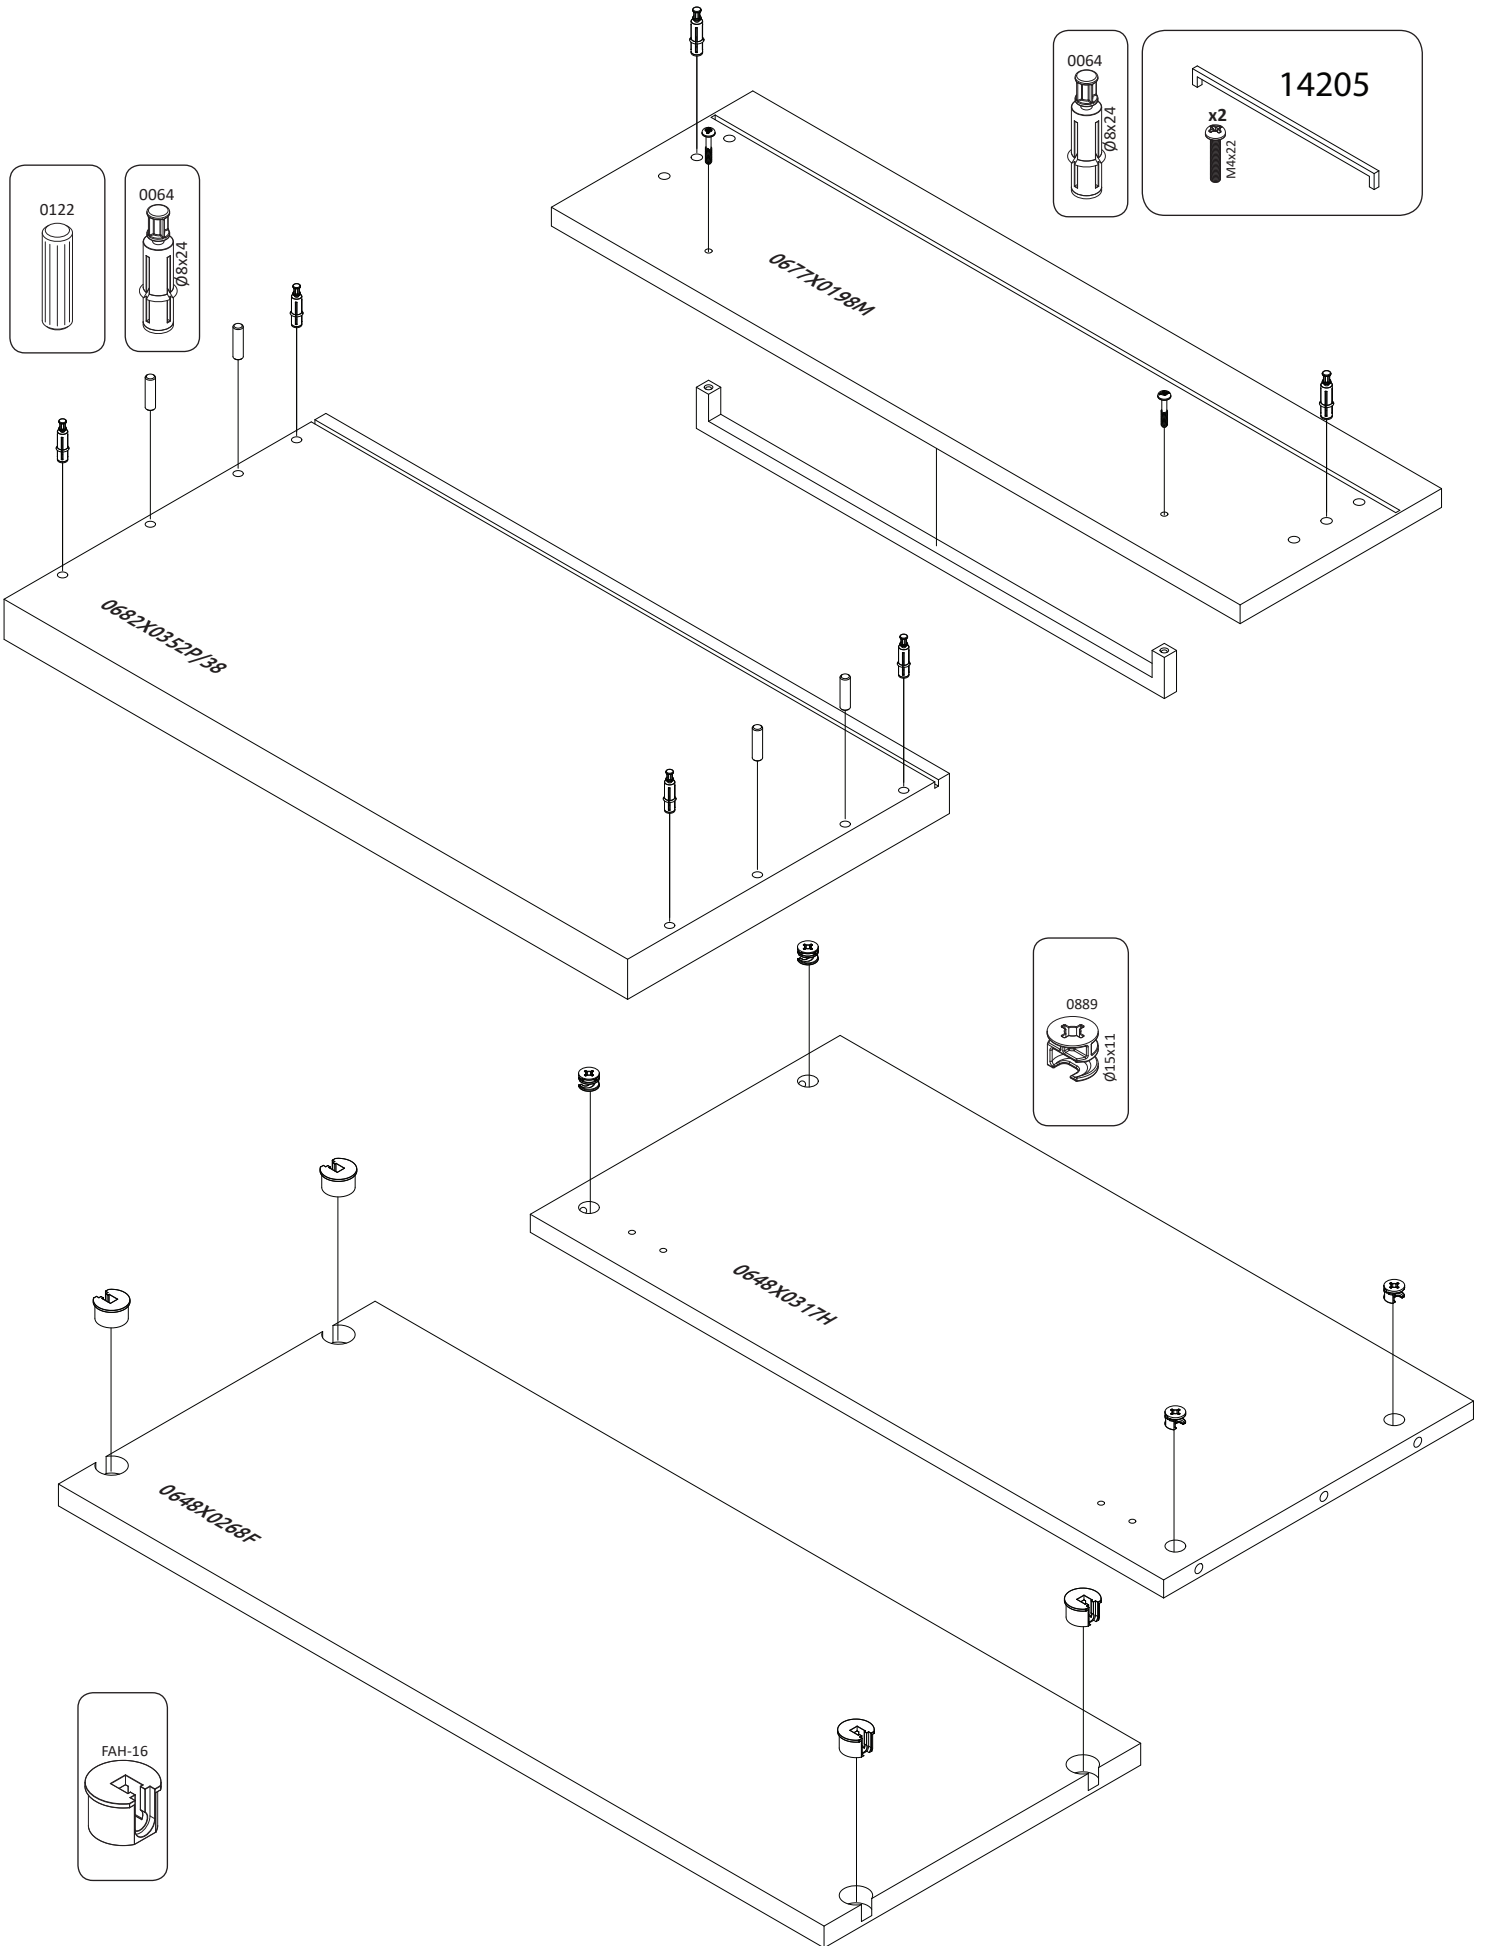

RIO-CPL21
 LHW - 682x1024x352
 41759 30.01.2019

1

6

7

8

9

15

16