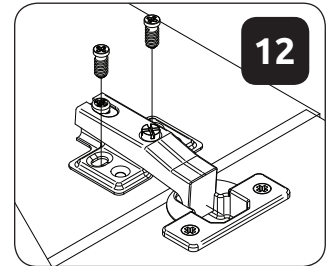

RIO-CPL21
 LHW - 682x1024x352
 41759 30.01.2019

1

6

7

8

9

15

16