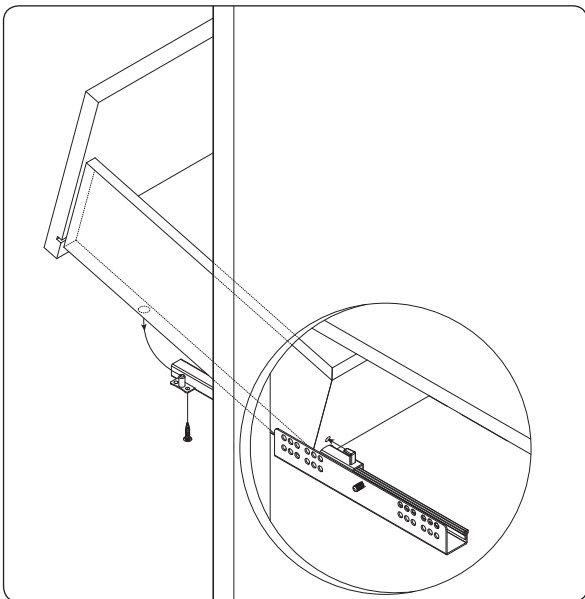

RIO-CPL21
 LHW - 682x1024x352
 41759 30.01.2019

1

6

7

8

9

15

16