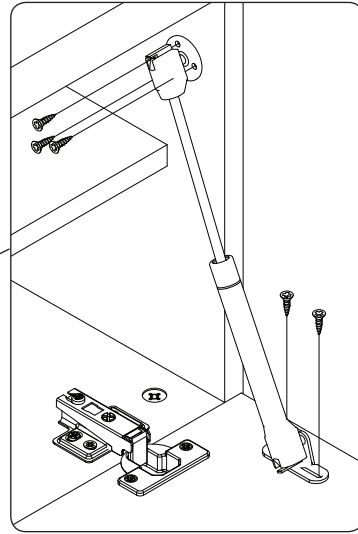

RIO-CPL21
 LHW - 682x1024x352
 41759 30.01.2019

1

6

7

8

9

15

16