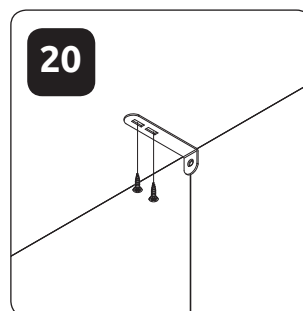

РУССКИЙ

Важная информация
Внимательно прочитайте.
Сохраните эту информацию.

ВНИМАНИЕ

Крепежные средства для крепления к стене не прилагаются, для разных материалов стен требуются различные крепления. Используйте крепежные средства, подходящие для материала стен в Вашем доме. Если Вы не уверены, какой тип креплений подходит к данному материалу, обратитесь в специализированный магазин.

SRPSKI

Bitno!
Pažljivo pročitajte!
Sačuvajte za ubuduće.

UPOZORENJE!

Nisu dati okovi, tiplovi i šrafovi za pričvršćivanje jer se zidovi razlikuju i različiti materijali zahtevaju i različite okove. Upotrebite one koji su pogodni za zidove u vašem domu. Za savet koje okove da upotrebite, obratite se u lokalnoj gvozdari.

ENGLISH

Important information
Read carefully.
Keep this information for further reference.

WARNING!

Fixing devices for the wall are not included since different wall materials require different types of fixing devices. Use fixing devices suitable for the walls in your home. For advice on suitable fixing systems, contact your local specialized dealer.

DEUTSCH

Wichtige Information Bitte sorgfältig lesen und aufbewahren!

ACHTUNG HINWEIS!

Beschläge für die Wandbefestigung sind nicht beigegeben, da sie von der jeweiligen Wandbeschaffenheit abhängig sind. Benutzen Sie ausschließlich Befestigungsbeschläge, die für die heimischen Wände geeignet sind. Bei diesbezüglichen Fragen ziehen Sie den örtlichen Fachhandel zu Rate.