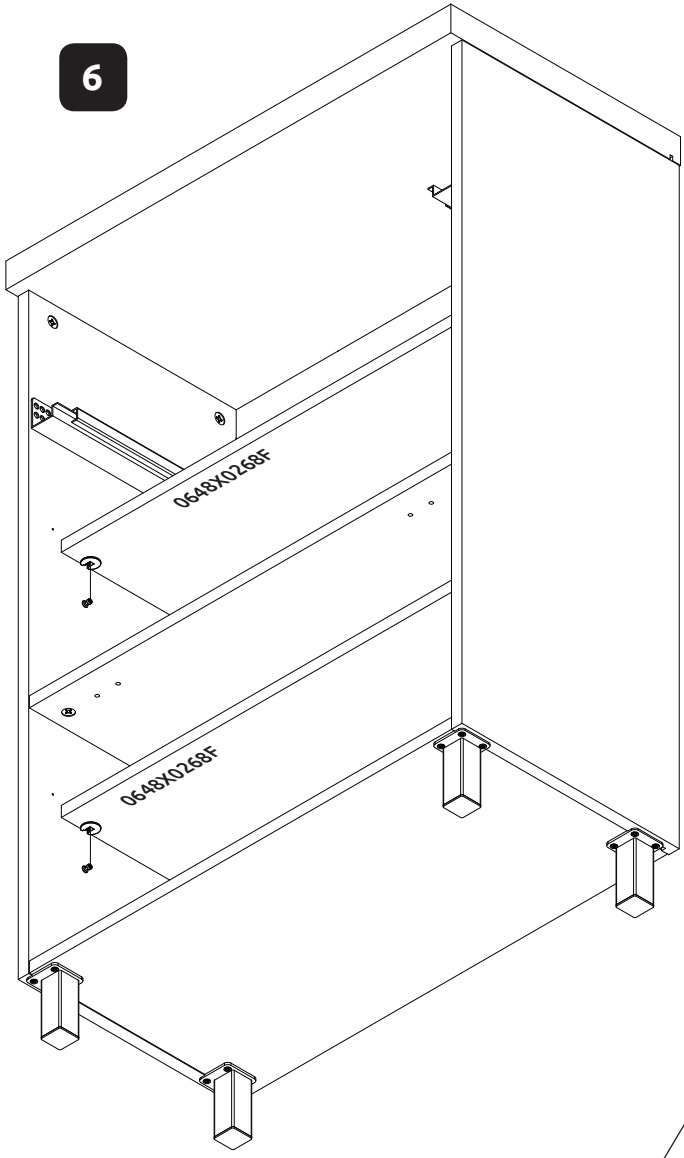

RIO-CPL21
 LHW - 682x1024x352
 41759 30.01.2019

1

6

7

8

9

15

16