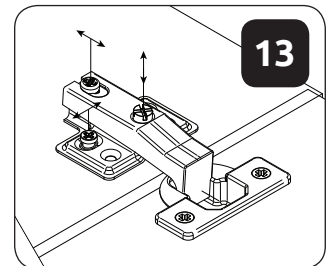

RIO-CPL21
 LHW - 682x1024x352
 41759 30.01.2019

1

6

7

8

9

15

16