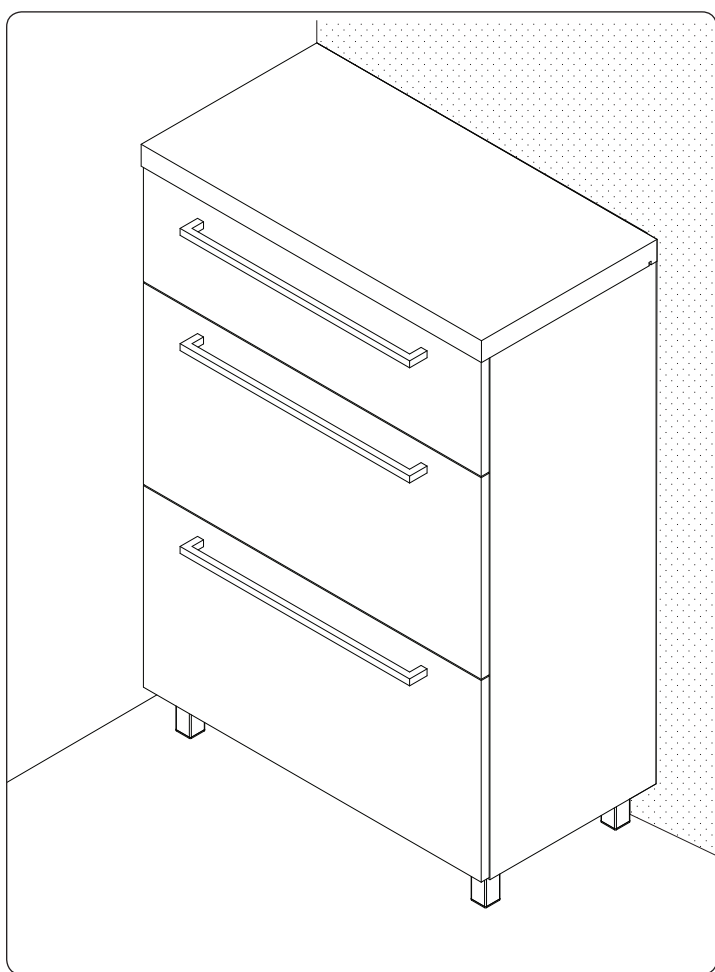

РУССКИЙ

Важная информация
Внимательно прочитайте.
Сохраните эту информацию.

ВНИМАНИЕ

Крепежные средства для крепления к стене не прилагаются, для разных материалов стен требуются различные крепления. Используйте крепежные средства, подходящие для материала стен в Вашем доме. Если Вы не уверены, какой тип креплений подходит к данному материалу, обратитесь в специализированный магазин.

SRPSKI

Bitno!
Pažljivo pročitajte!
Sačuvajte za ubuduće.

UPOZORENJE!

Nisu dati okovi, tiplovi i šrafovi za pričvršćivanje jer se zidovi razlikuju i različiti materijali zahtevaju i različite okove. Upotrebite one koji su pogodni za zidove u vašem domu. Za savet koje okove da upotrebite, obratite se u lokalnoj gvozdari.

ENGLISH

Important information
Read carefully.
Keep this information for further reference.

WARNING!

Fixing devices for the wall are not included since different wall materials require different types of fixing devices. Use fixing devices suitable for the walls in your home. For advice on suitable fixing systems, contact your local specialized dealer.

DEUTSCH

Wichtige Information Bitte sorgfältig lesen und aufbewahren!

ACHTUNG HINWEIS!

Beschläge für die Wandbefestigung sind nicht beigegeben, da sie von der jeweiligen Wandbeschaffenheit abhängig sind. Benutzen Sie ausschließlich Befestigungsbeschläge, die für die heimischen Wände geeignet sind. Bei diesbezüglichen Fragen ziehen Sie den örtlichen Fachhandel zu Rate.