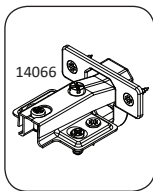

RIO-CPL21
 LHW - 682x1024x352
 41759 30.01.2019

1

6

7

8

9

15

16