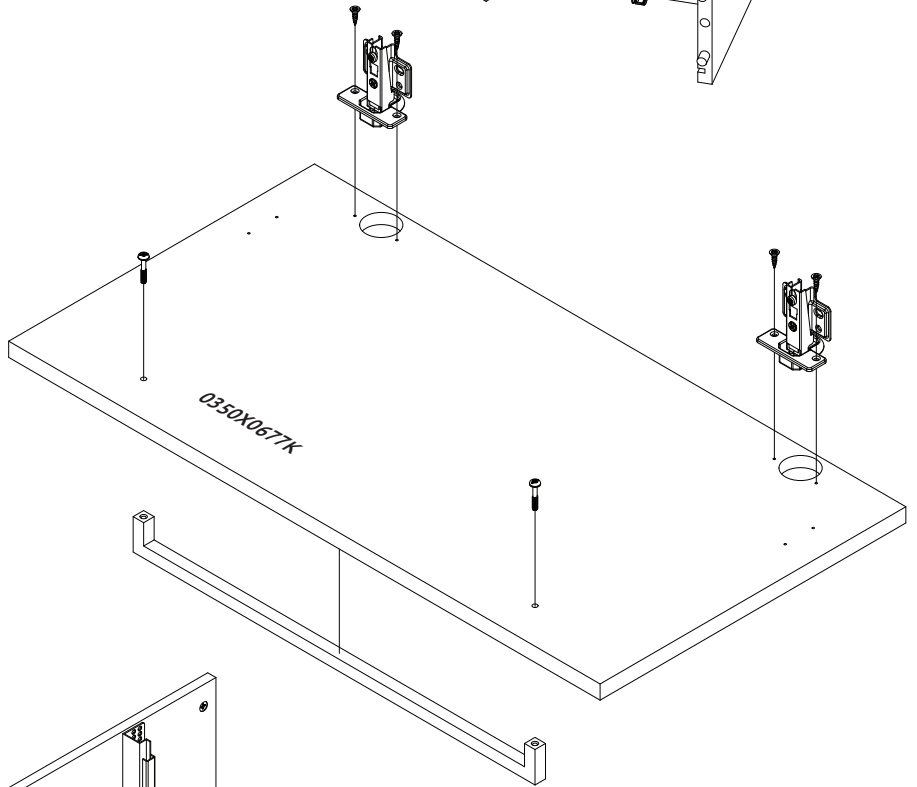

RIO-CPL21
 LHW - 682x1024x352
 41759 30.01.2019

1

6

7

8

9

15

16