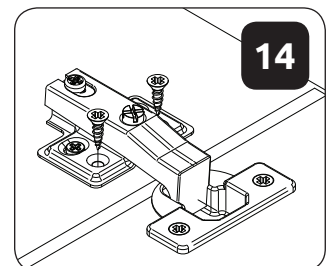

RIO-CPL21
 LHW - 682x1024x352
 41759 30.01.2019

1

6

7

8

9

15

16