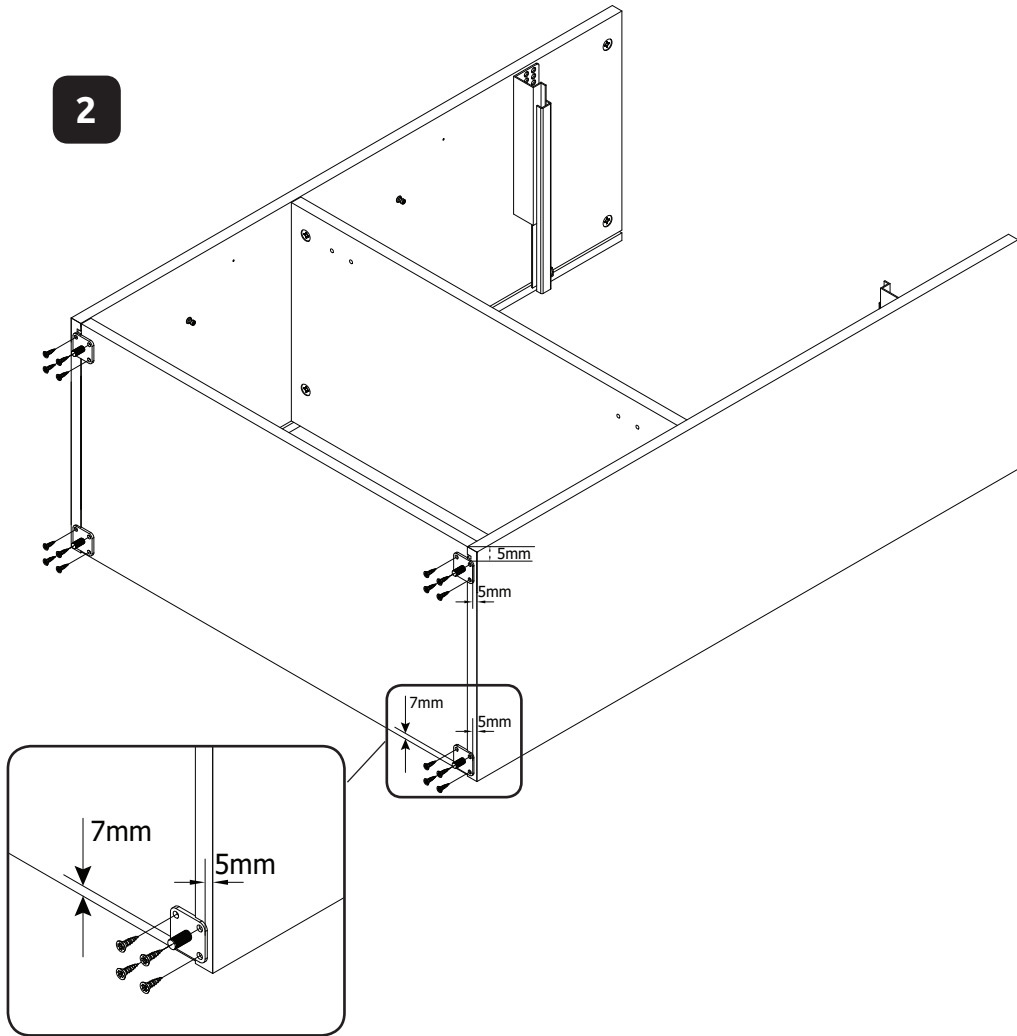

RIO-CPL21
 LHW - 682x1024x352
 41759 30.01.2019

1

6

7

8

9

15

16