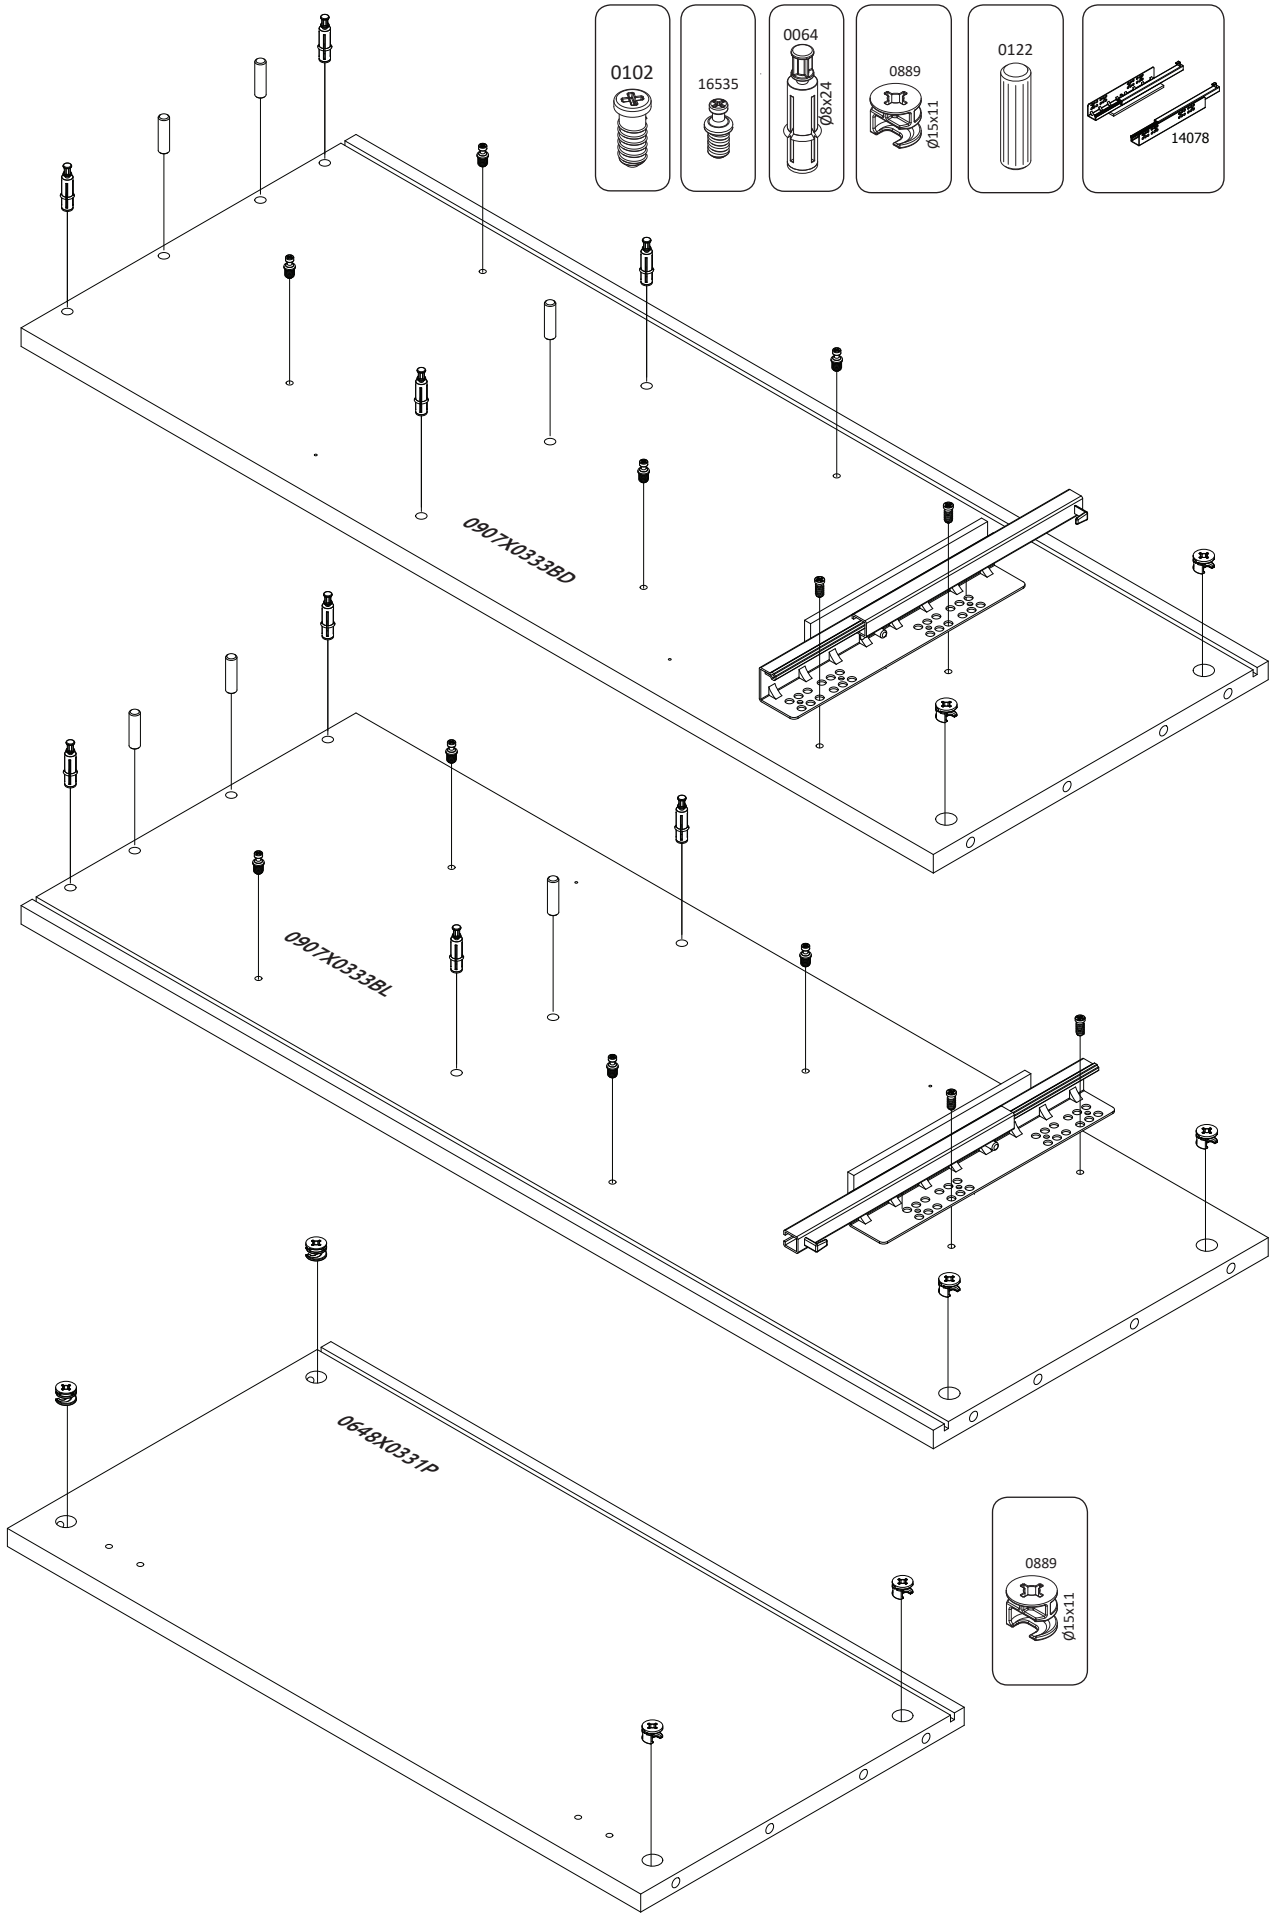

RIO-CPL21
 LHW - 682x1024x352
 41759 30.01.2019

1

6

7

8

9

15

16