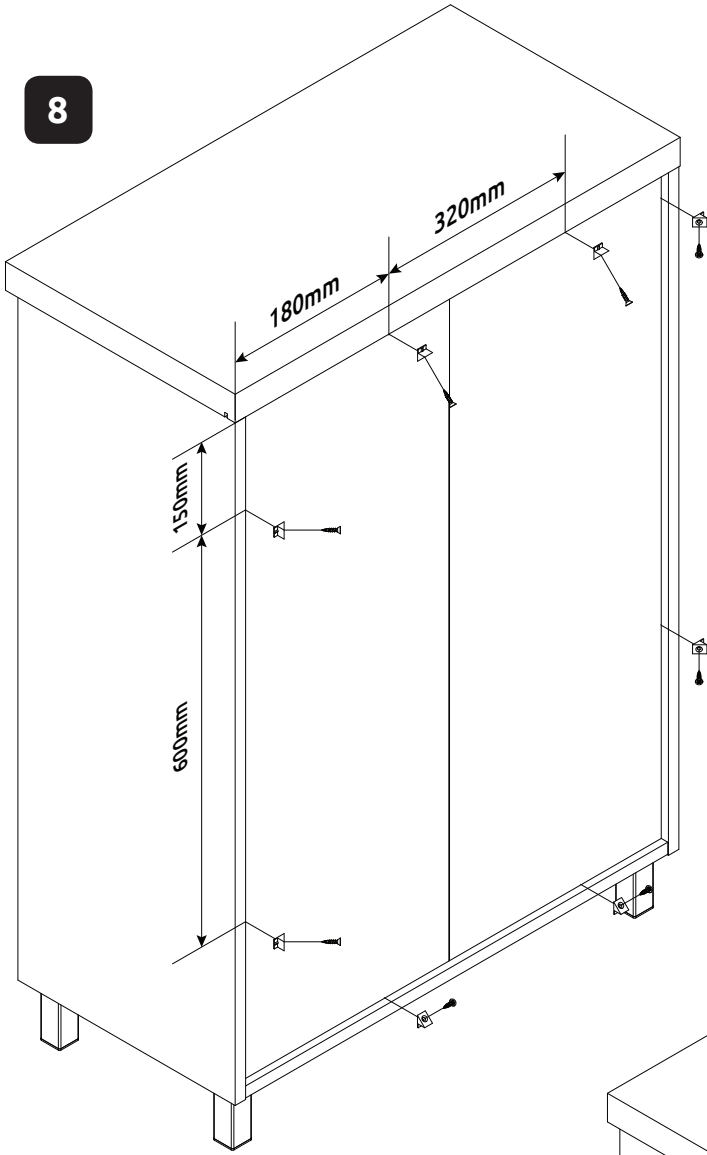

RIO-CPL21
 LHW - 682x1024x352
 41759 30.01.2019

1

6

7

8

9

15

16