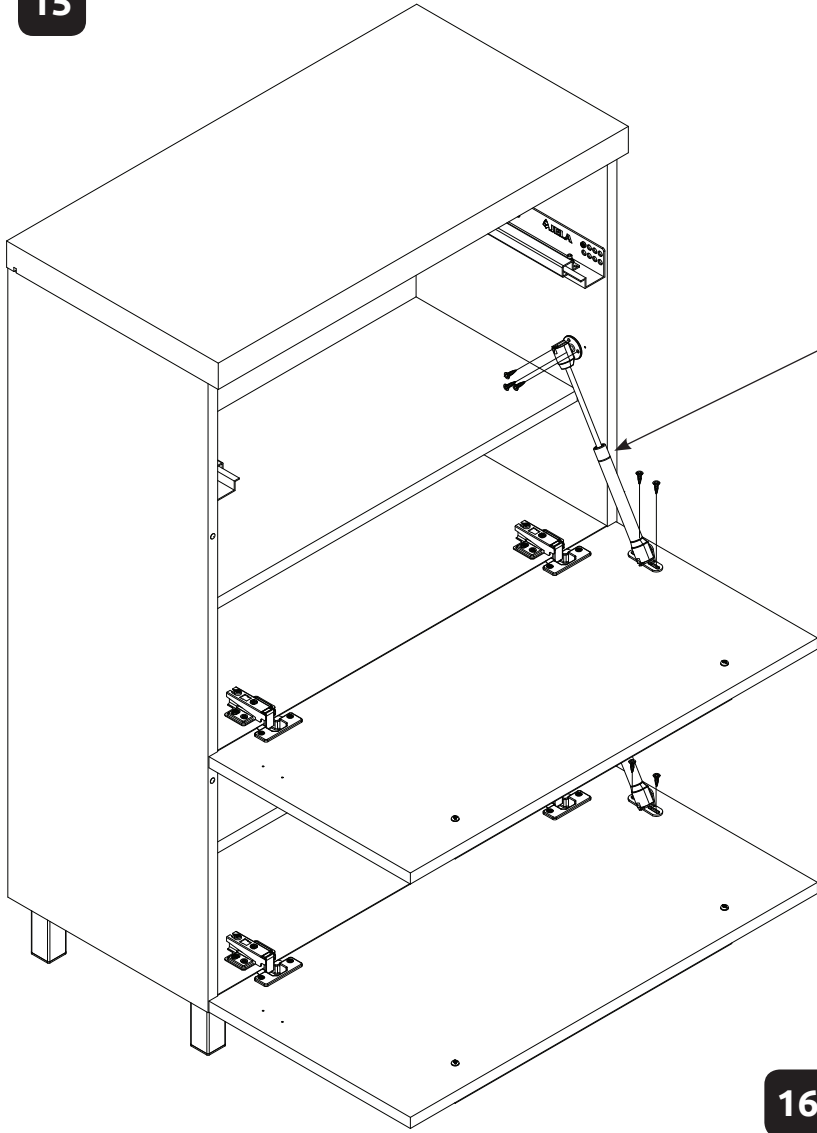

RIO-CPL21
 LHW - 682x1024x352
 41759 30.01.2019

1

6

7

8

9

15

16