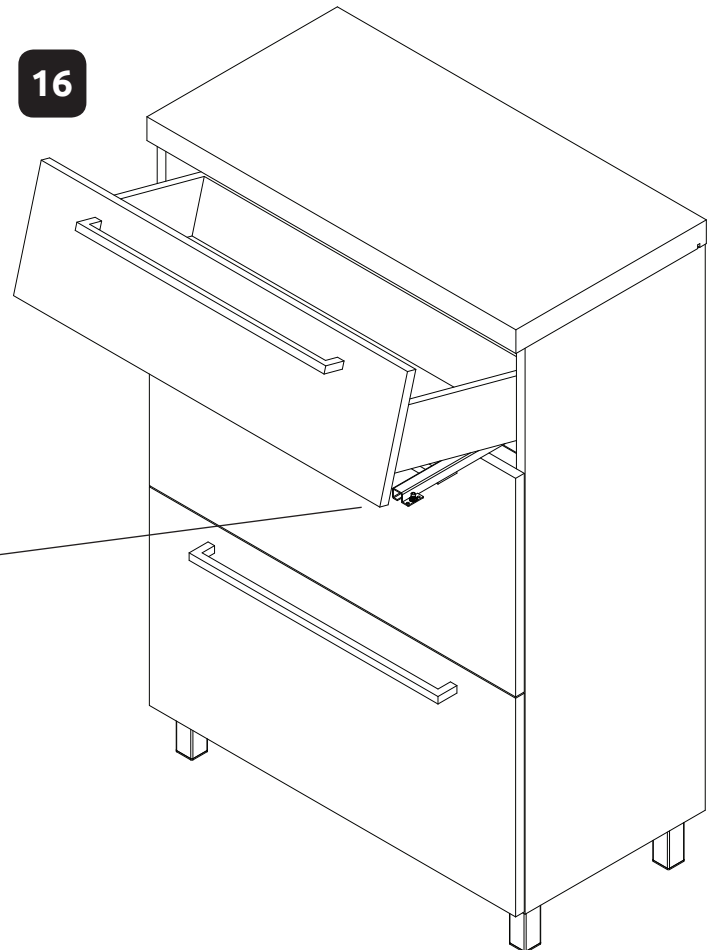

RIO-CPL21
 LHW - 682x1024x352
 41759 30.01.2019

1

6

7

8

9

15

16