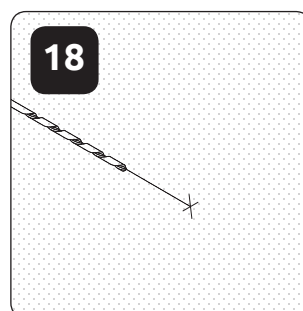

РУССКИЙ

Важная информация
Внимательно прочитайте.
Сохраните эту информацию.

ВНИМАНИЕ

Крепежные средства для крепления к стене не прилагаются, для разных материалов стен требуются различные крепления. Используйте крепежные средства, подходящие для материала стен в Вашем доме. Если Вы не уверены, какой тип креплений подходит к данному материалу, обратитесь в специализированный магазин.

SRPSKI

Bitno!
Pažljivo pročitajte!
Sačuvajte za ubuduće.

UPOZORENJE!

Nisu dati okovi, tiplovi i šrafovi za pričvršćivanje jer se zidovi razlikuju i različiti materijali zahtevaju i različite okove. Upotrebite one koji su pogodni za zidove u vašem domu. Za savet koje okove da upotrebite, obratite se u lokalnoj gvozdari.

ENGLISH

Important information
Read carefully.
Keep this information for further reference.

WARNING!

Fixing devices for the wall are not included since different wall materials require different types of fixing devices. Use fixing devices suitable for the walls in your home. For advice on suitable fixing systems, contact your local specialized dealer.

DEUTSCH

Wichtige Information Bitte sorgfältig lesen und aufbewahren!

ACHTUNG HINWEIS!

Beschläge für die Wandbefestigung sind nicht beigegeben, da sie von der jeweiligen Wandbeschaffenheit abhängig sind. Benutzen Sie ausschließlich Befestigungsbeschläge, die für die heimischen Wände geeignet sind. Bei diesbezüglichen Fragen ziehen Sie den örtlichen Fachhandel zu Rate.