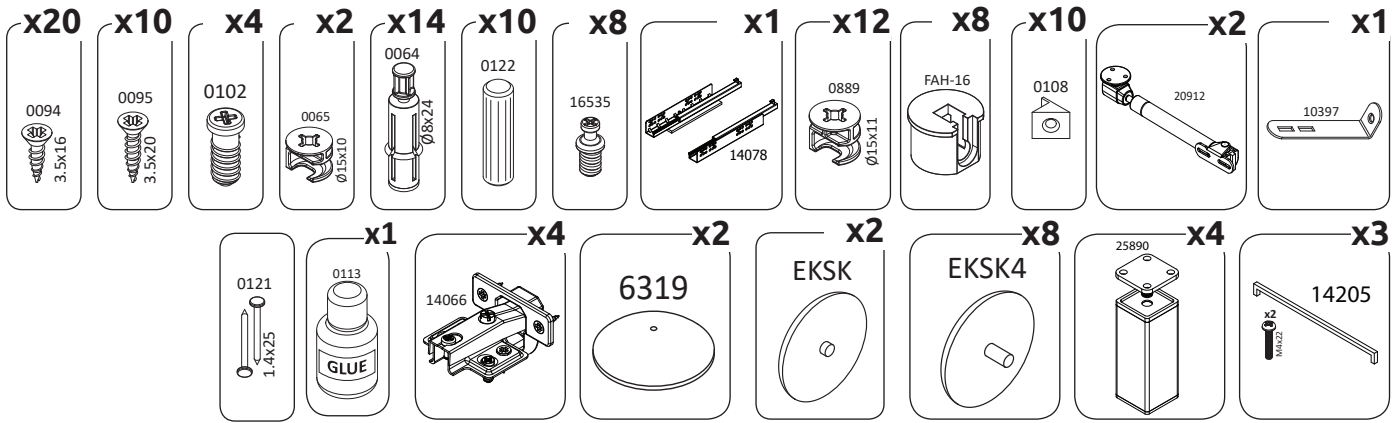

RIO-CPL21
 LHW - 682x1024x352
 41759 30.01.2019

1

6

7

8

9

15

16