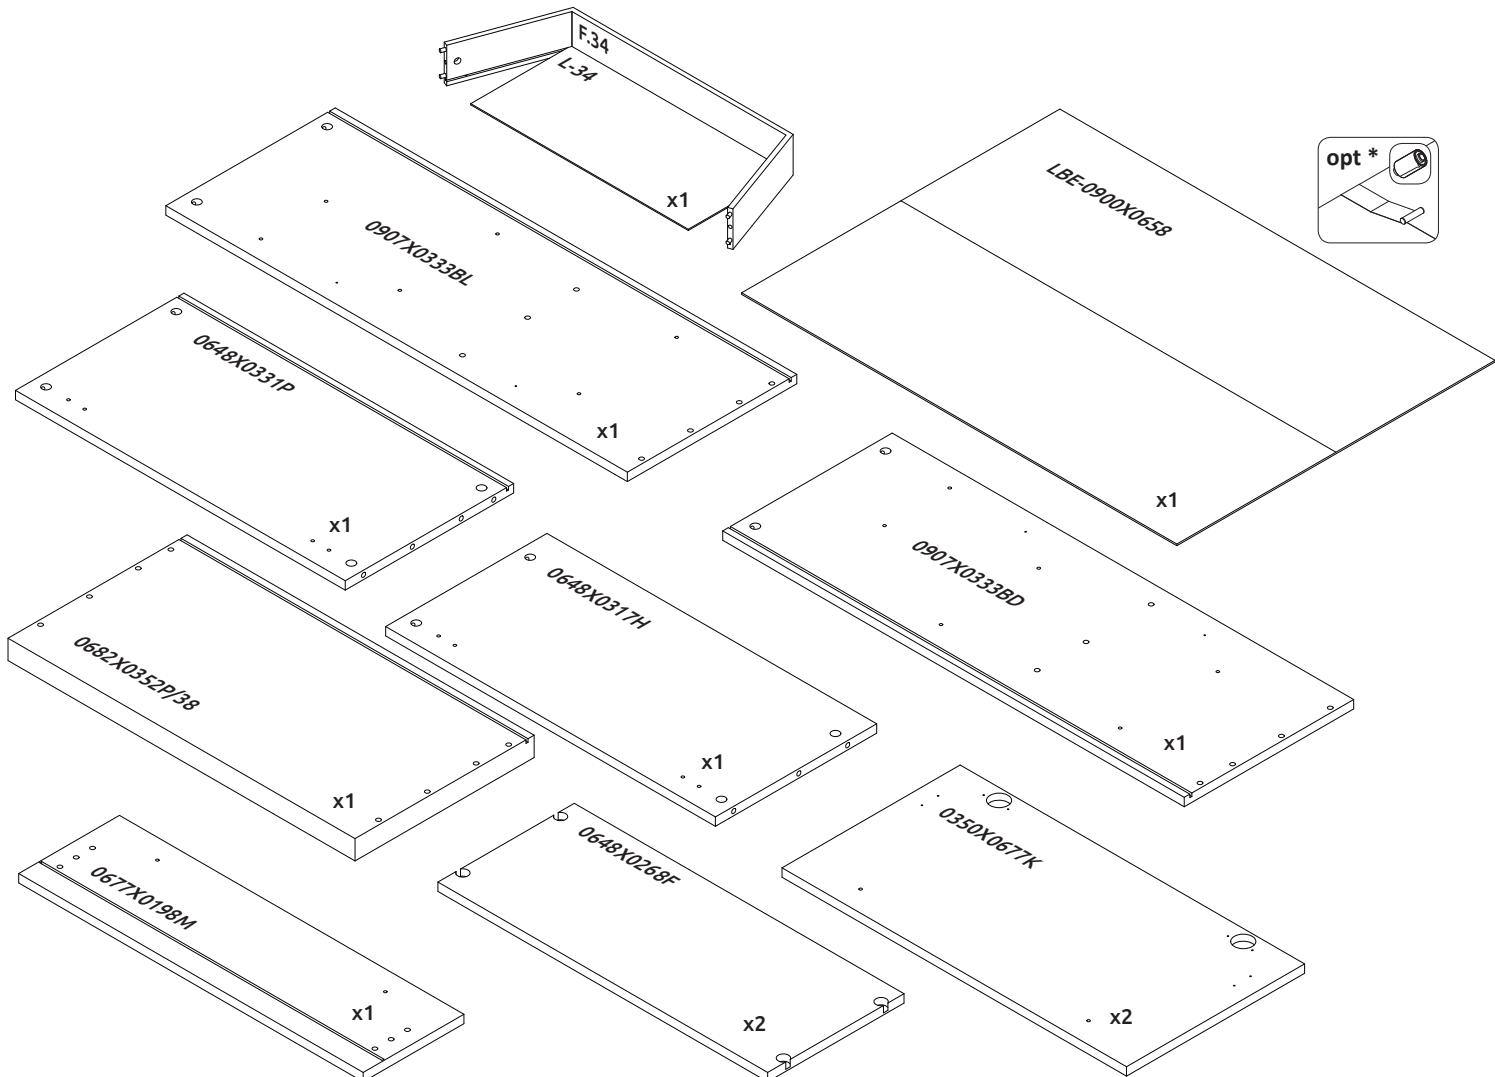

RIO-CPL21
 LHW - 682x1024x352
 41759 30.01.2019

1

6

7

8

9

15

16