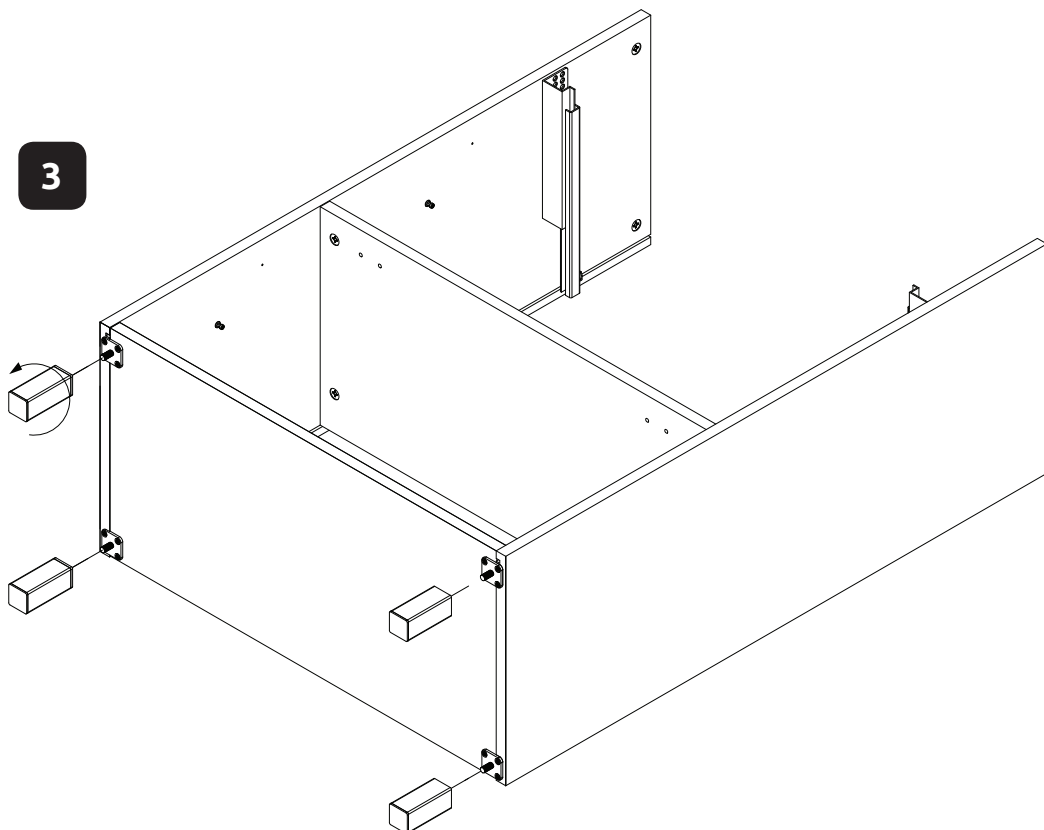

RIO-CPL21
 LHW - 682x1024x352
 41759 30.01.2019

1

6

7

8

9

15

16