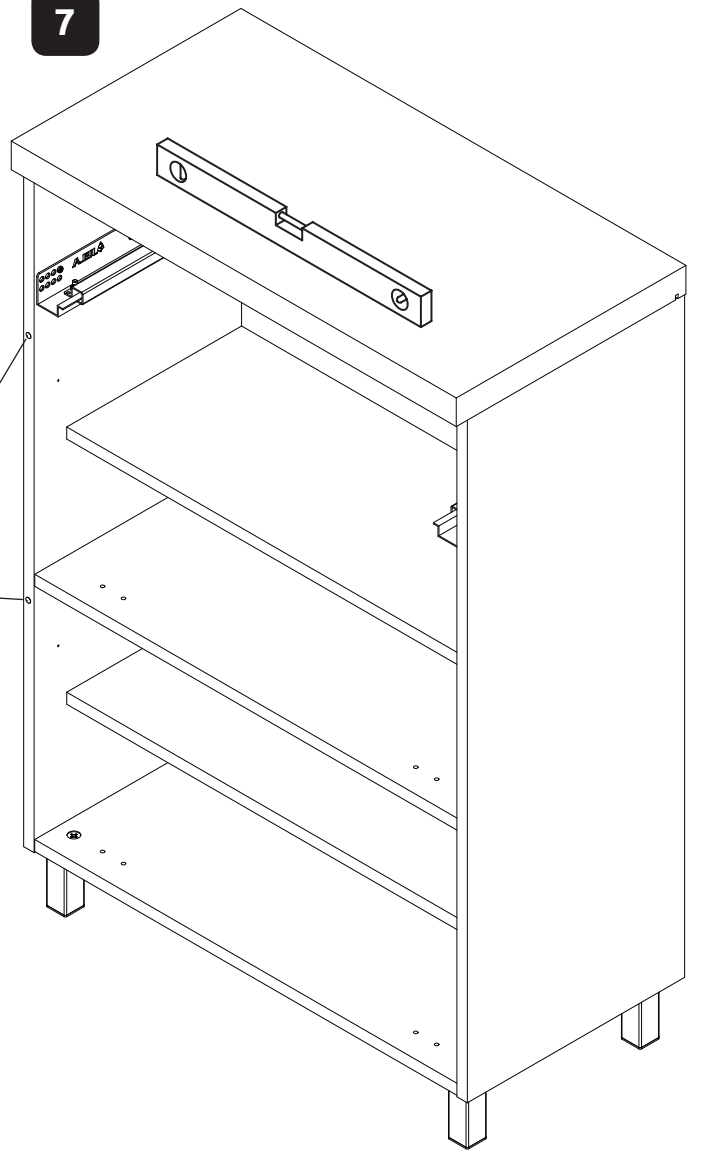

RIO-CPL21
 LHW - 682x1024x352
 41759 30.01.2019

1

6

7

8

9

15

16