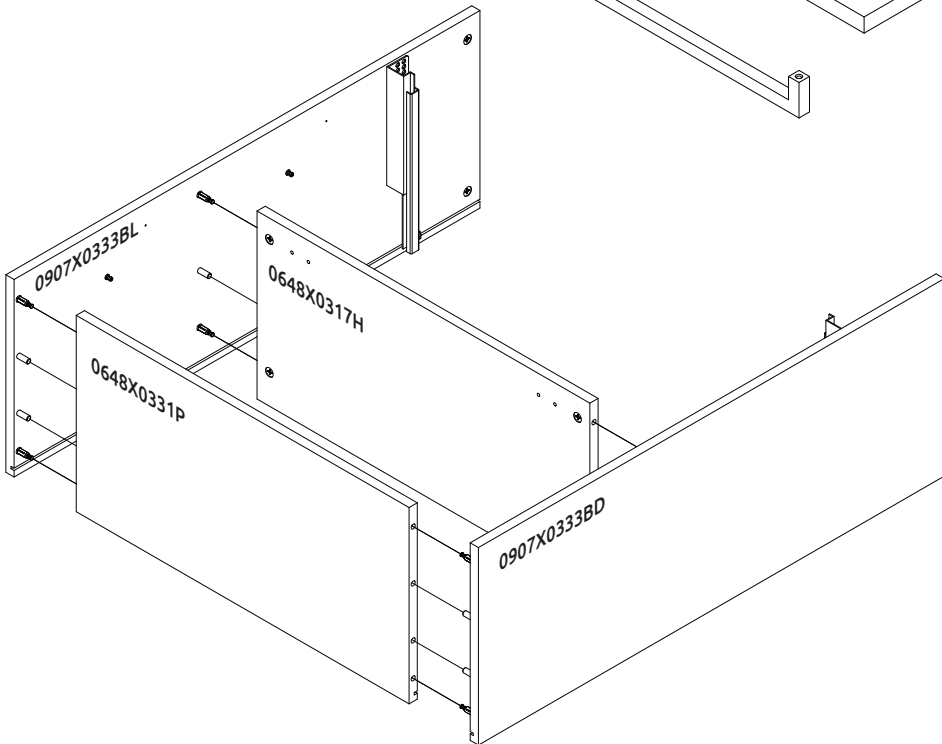

RIO-CPL21
 LHW - 682x1024x352
 41759 30.01.2019

1

6

7

8

9

15

16