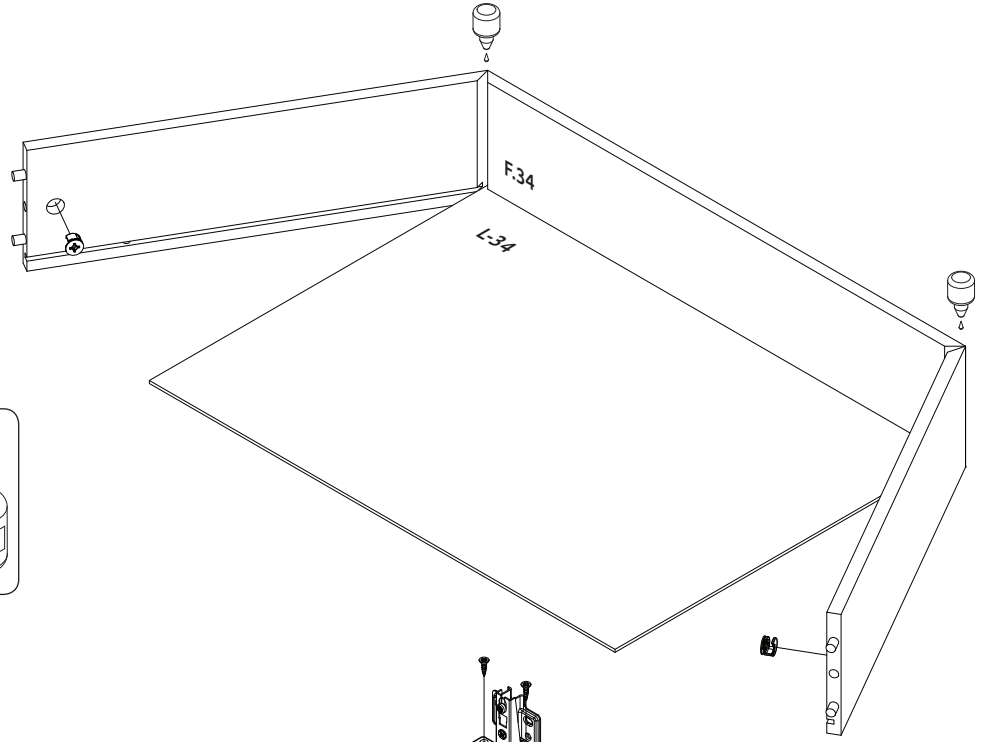

RIO-CPL21
 LHW - 682x1024x352
 41759 30.01.2019

1

6

7

8

9

15

16