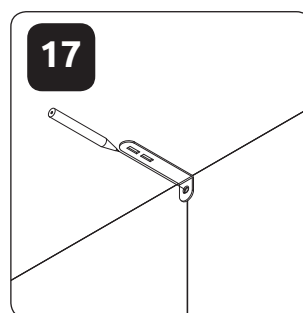

РУССКИЙ

Важная информация
Внимательно прочитайте.
Сохраните эту информацию.

ВНИМАНИЕ

Крепежные средства для крепления к стене не прилагаются, для разных материалов стен требуются различные крепления. Используйте крепежные средства, подходящие для материала стен в Вашем доме. Если Вы не уверены, какой тип креплений подходит к данному материалу, обратитесь в специализированный магазин.

SRPSKI

Bitno!
Pažljivo pročitajte!
Sačuvajte za ubuduće.

UPOZORENJE!

Nisu dati okovi, tiplovi i šrafovi za pričvršćivanje jer se zidovi razlikuju i različiti materijali zahtevaju i različite okove. Upotrebite one koji su pogodni za zidove u vašem domu. Za savet koje okove da upotrebite, obratite se u lokalnoj gvozdari.

ENGLISH

Important information
Read carefully.
Keep this information for further reference.

WARNING!

Fixing devices for the wall are not included since different wall materials require different types of fixing devices. Use fixing devices suitable for the walls in your home. For advice on suitable fixing systems, contact your local specialized dealer.

DEUTSCH

Wichtige Information Bitte sorgfältig lesen und aufbewahren!

ACHTUNG HINWEIS!

Beschläge für die Wandbefestigung sind nicht beigegeben, da sie von der jeweiligen Wandbeschaffenheit abhängig sind. Benutzen Sie ausschließlich Befestigungsbeschläge, die für die heimischen Wände geeignet sind. Bei diesbezüglichen Fragen ziehen Sie den örtlichen Fachhandel zu Rate.