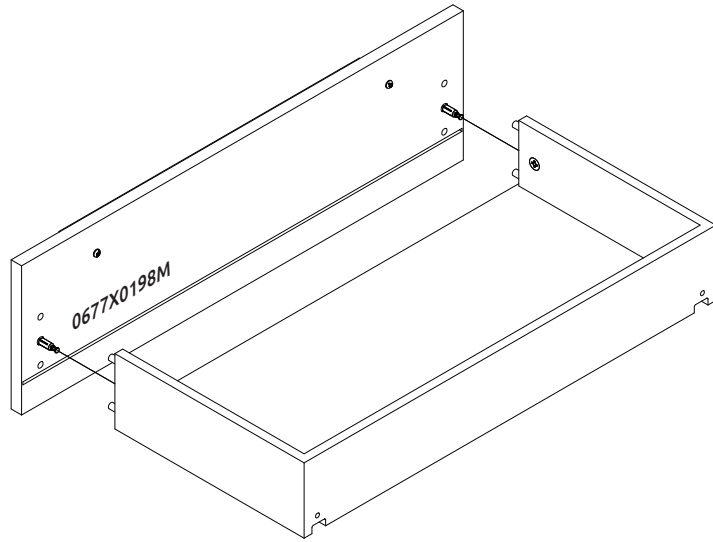

RIO-CPL21
 LHW - 682x1024x352
 41759 30.01.2019

1

6

7

8

9

15

16