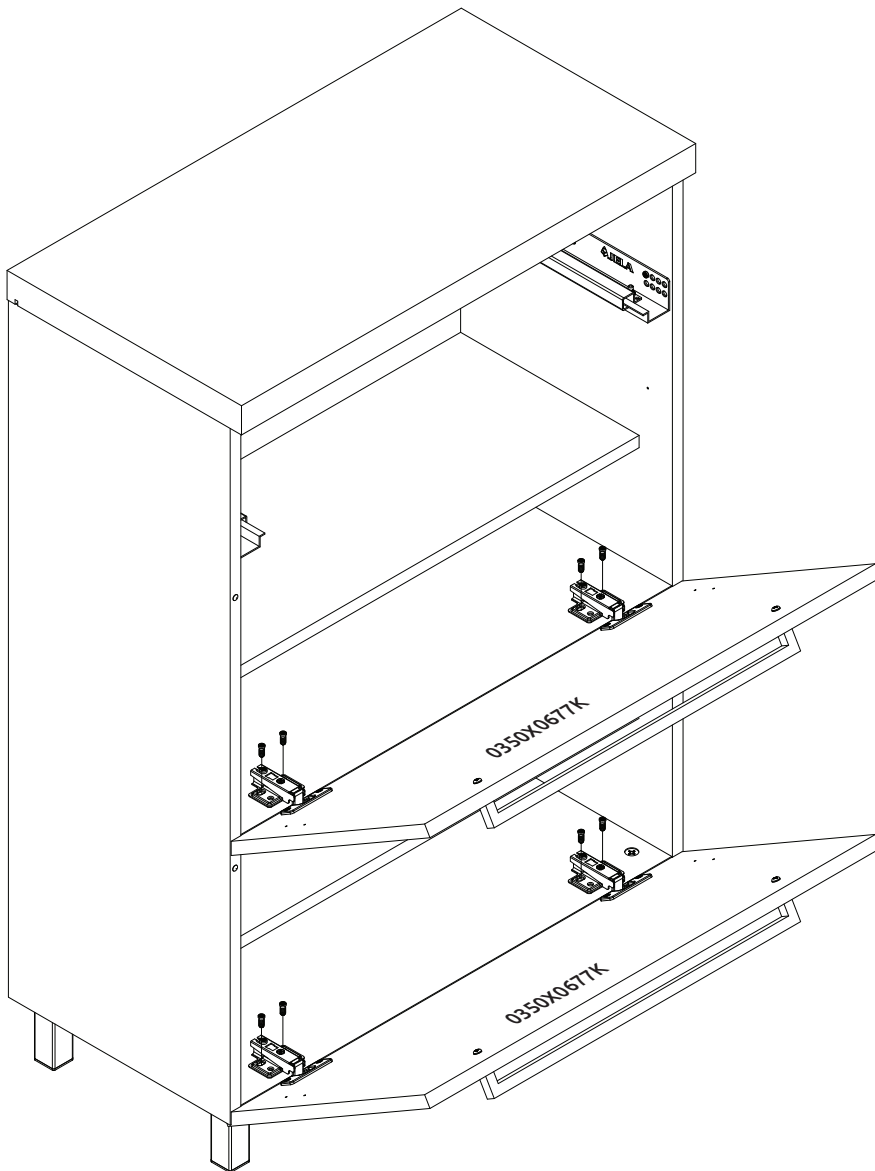

RIO-CPL21
 LHW - 682x1024x352
 41759 30.01.2019

1

6

7

8

9

15

16