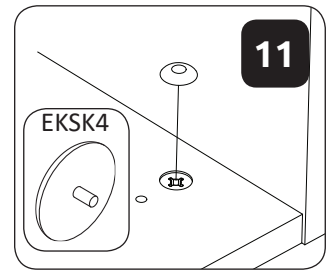

RIO-CPL21
 LHW - 682x1024x352
 41759 30.01.2019

1

6

7

8

9

15

16