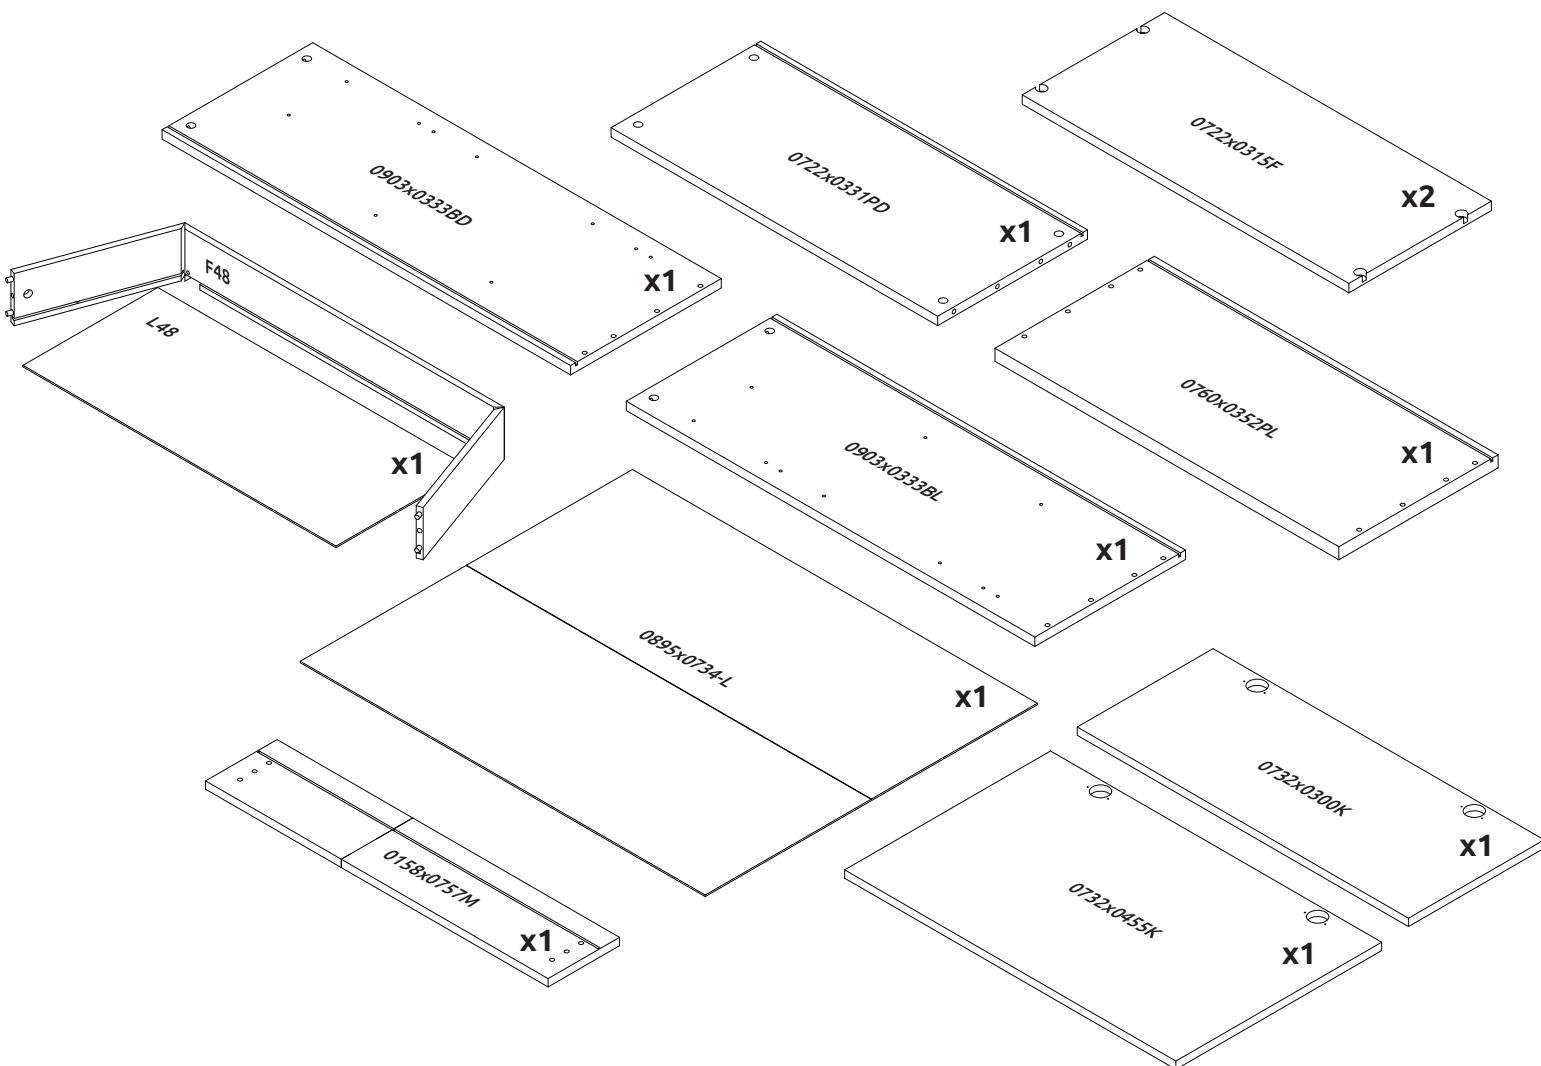

0 5 10 15 20 25 30 35 40 45 50 55 60 65 70 75 80 mm

ONYX-CPL21
LHW - 760x1008x352

28.05.2020

1

2

3

4

5