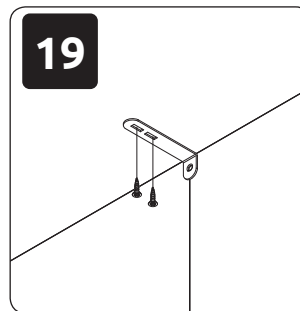

15

16

17

18

19

20

РУССКИЙ

Важная информация
Внимательно прочитайте.
Сохраните эту информацию.

ВНИМАНИЕ

Крепежные средства для крепления к стене не прилагаются, для разных материалов стен требуются различные крепления. Используйте крепежные средства, подходящие для материала стен в Вашем доме. Если Вы не уверены, какой тип крепления подходит к данному материалу, обратитесь в специализированный магазин.

SRPSKI

Bitno!
Pažljivo pročitajte!
Sačuvajte za ubuduće.

UPOZORENJE!

Nisu dati okovi, tiplovi i šrafovi za pričvršćivanje jer se zidovi razlikuju i različiti materijali zahtevaju i različite okove. Upotrebite one koji su pogodni za zidove u vašem domu. Za savet koje okove da upotrebite, obratite se u lokalnoj gvozdari.

ENGLISH

Important information
Read carefully.
Keep this information for further reference.

WARNING!

Fixing devices for the wall are not included since different wall materials require different types of fixing devices. Use fixing devices suitable for the walls in your home. For advice on suitable fixing systems, contact your local specialized dealer.

DEUTSCH

Wichtige Information Bitte sorgfältig lesen und aufbewahren!

ACHTUNG HINWEIS!

Beschläge für die Wandbefestigung sind nicht beige-packt, da sie von der jeweiligen Wandbeschaffenheit abhängig sind. Benutzen Sie ausschließlich Befestigungsbeschläge, die für die heimischen Wände geeignet sind. Bei diesbezüglichen Fragen ziehen Sie den örtlichen Fachhandel zu Rate.

POLSKI

Ważne!
Uważnie przeczytać!
Zachować do wykorzystania w przyszłości.

OSTRZEŻENIE!