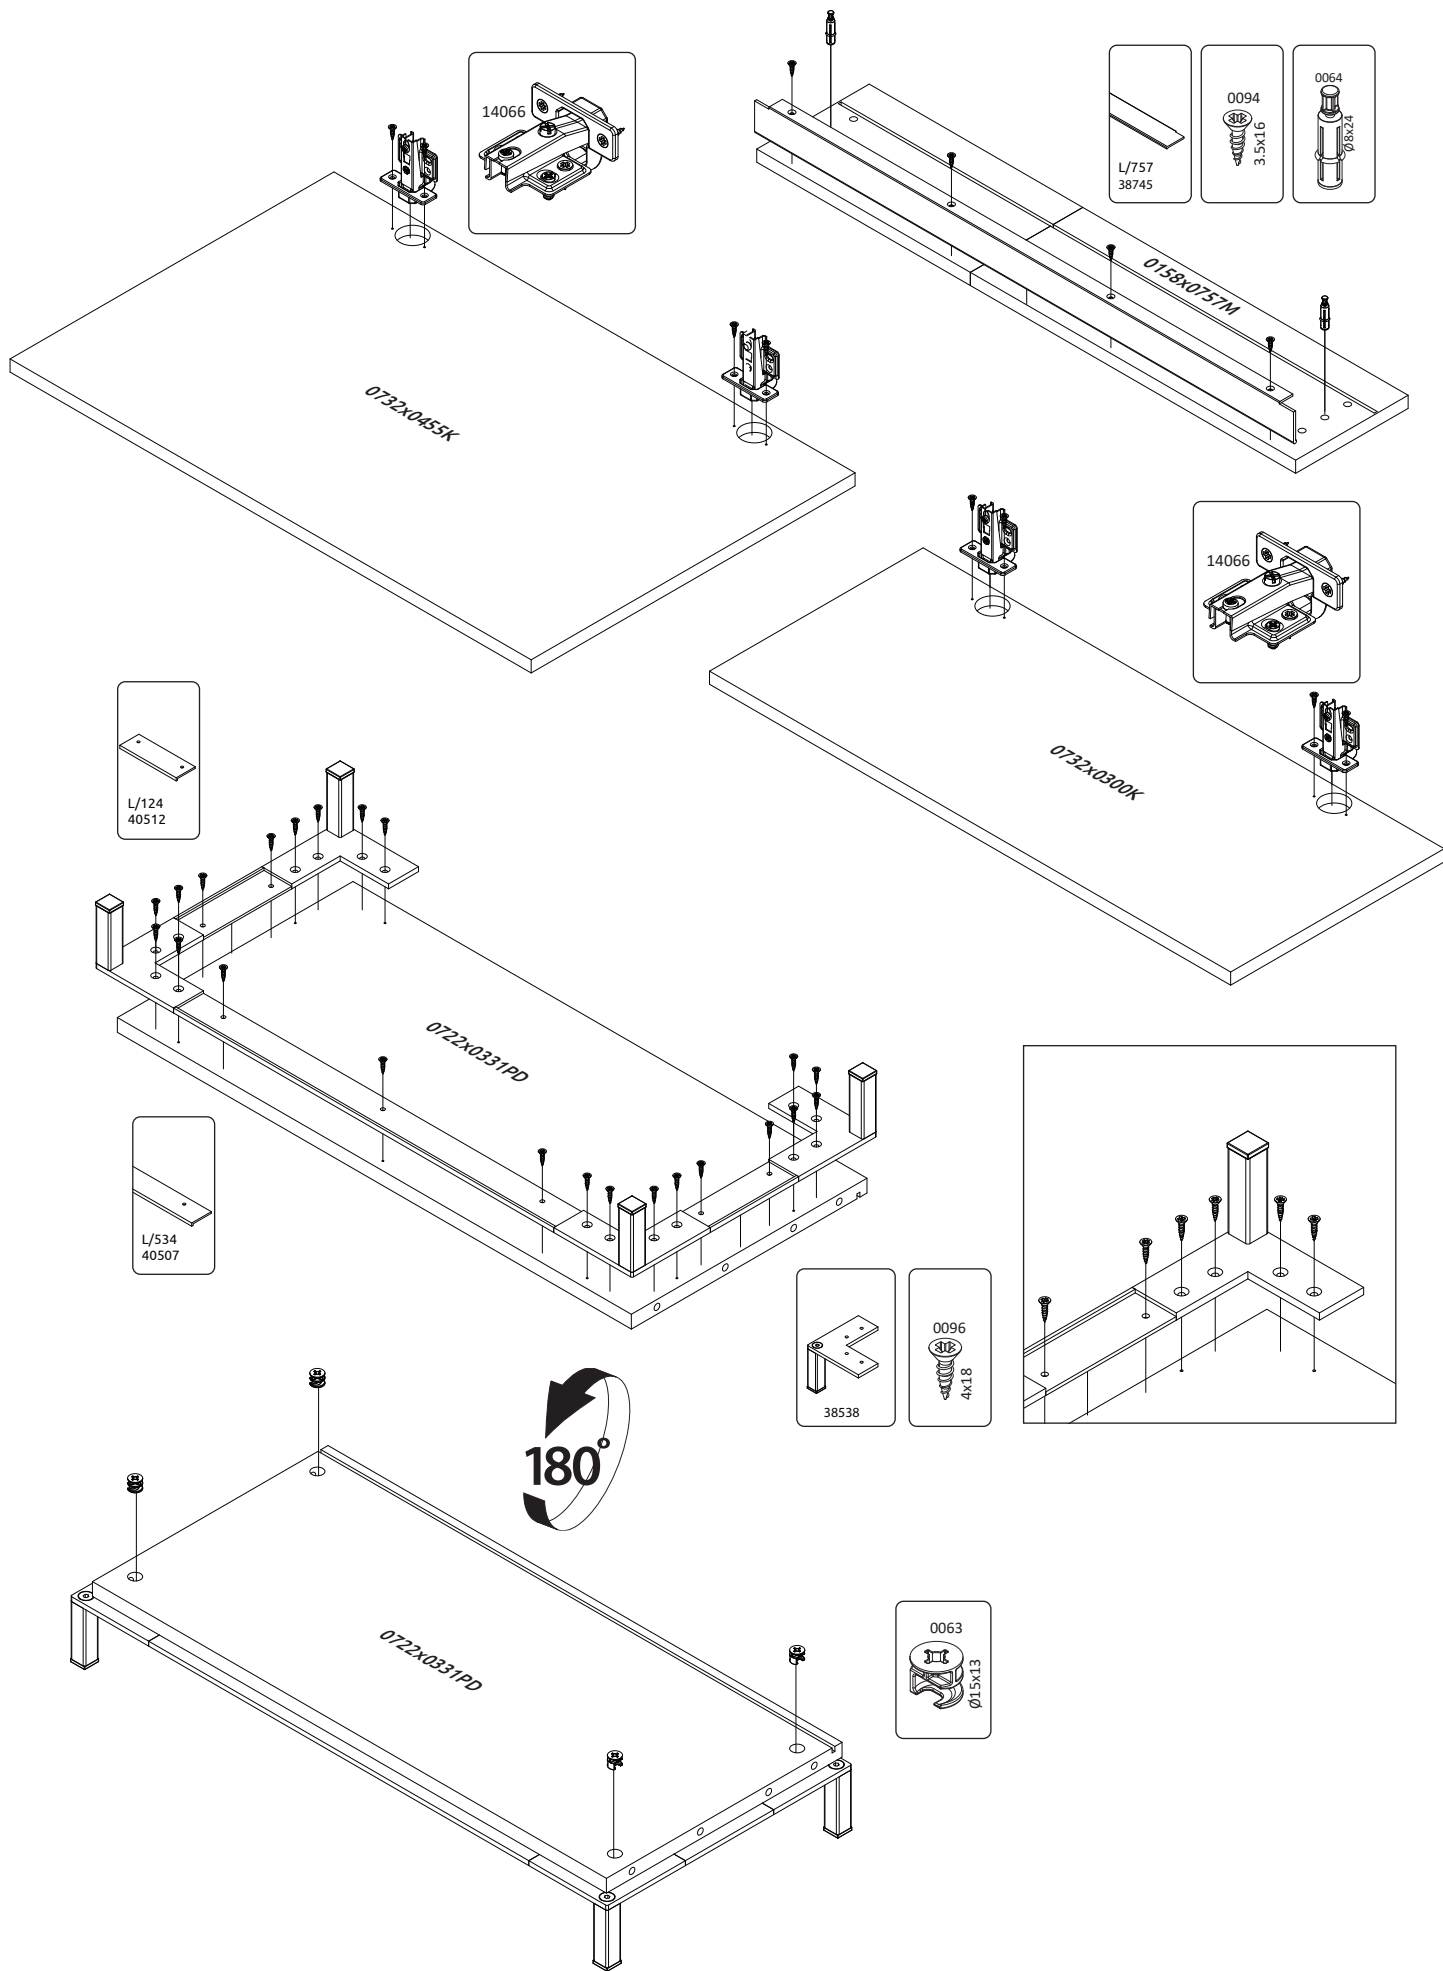

0 5 10 15 20 25 30 35 40 45 50 55 60 65 70 75 80 mm

ONYX-CPL21
LHW - 760x1008x352

28.05.2020

1

2

3

4

5

6

10

11

12

13

14

15

16