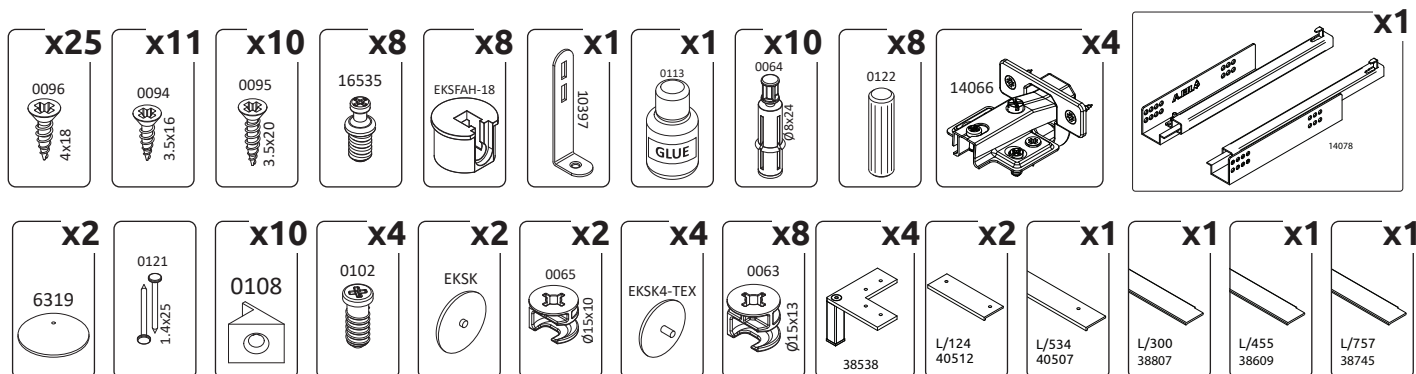

0 5 10 15 20 25 30 35 40 45 50 55 60 65 70 75 80 mm

ONYX-CPL21
LHW - 760x1008x352

28.05.2020

1

2

3

4

5