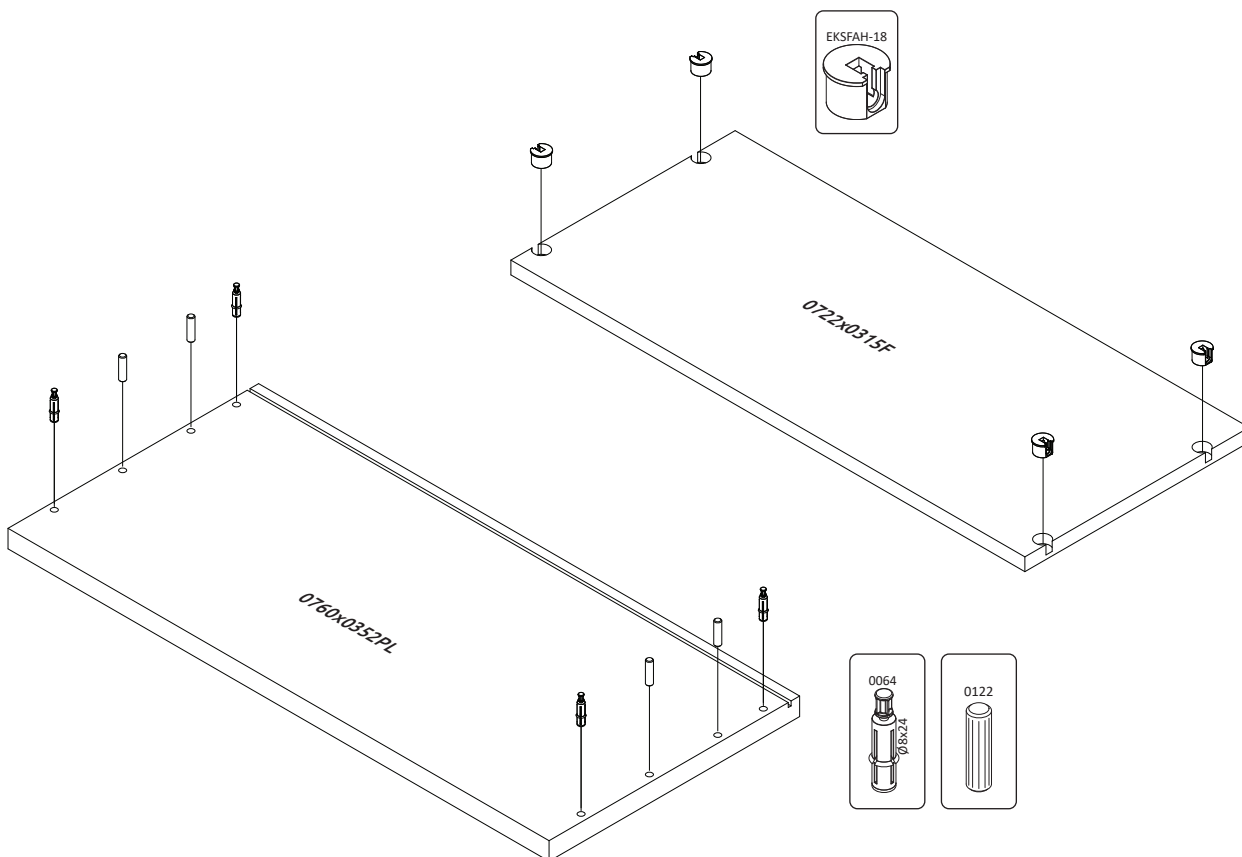

0 5 10 15 20 25 30 35 40 45 50 55 60 65 70 75 80 mm

ONYX-CPL21
LHW - 760x1008x352

28.05.2020

1

2

3

4

5