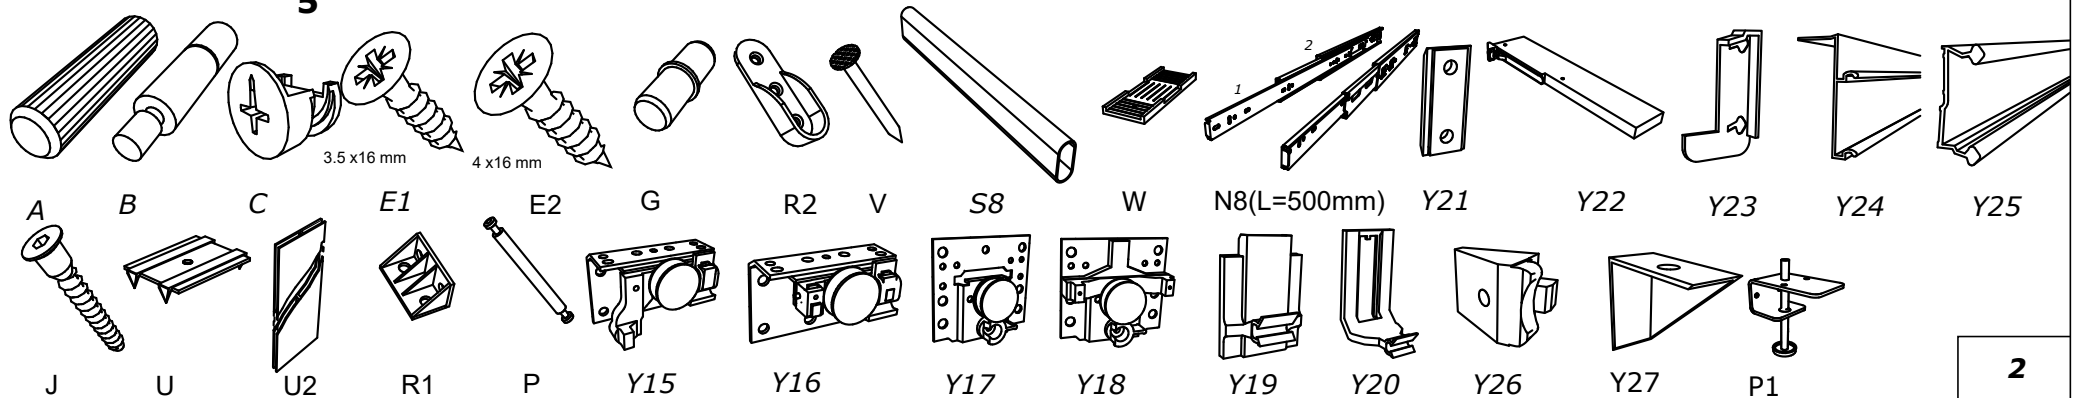

AMERIČKI PLAKAR DENVER 230