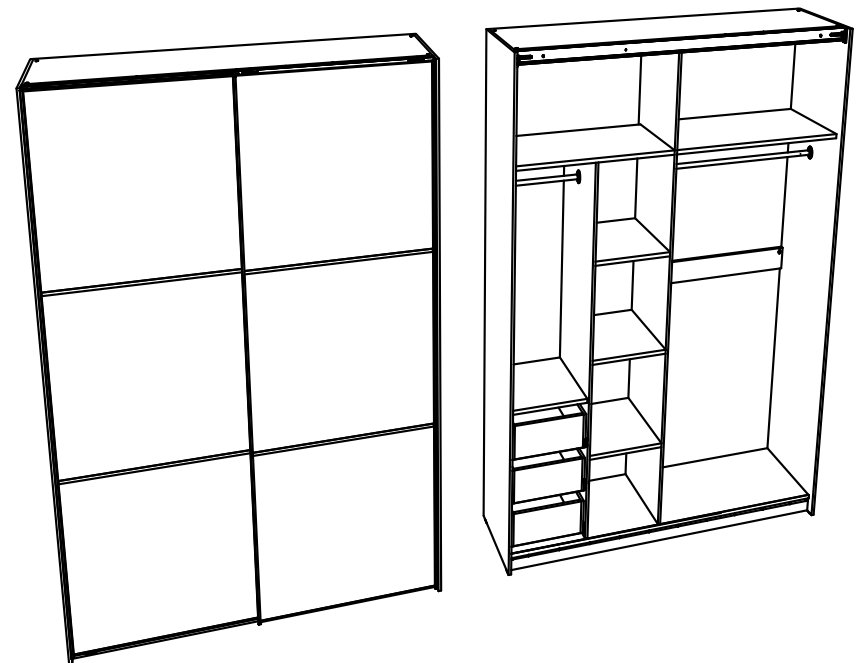

Matis

N A M E Š T A J • www.matis.rs

Senjak bb*32250 Ivanjica*Srbija

Tel:032 651 159* Fax:032 651 060

office@matis.rs*veleprodaja@matis.rs*www.matis.rs

AMERIČKI PLAKAR DENVER 230