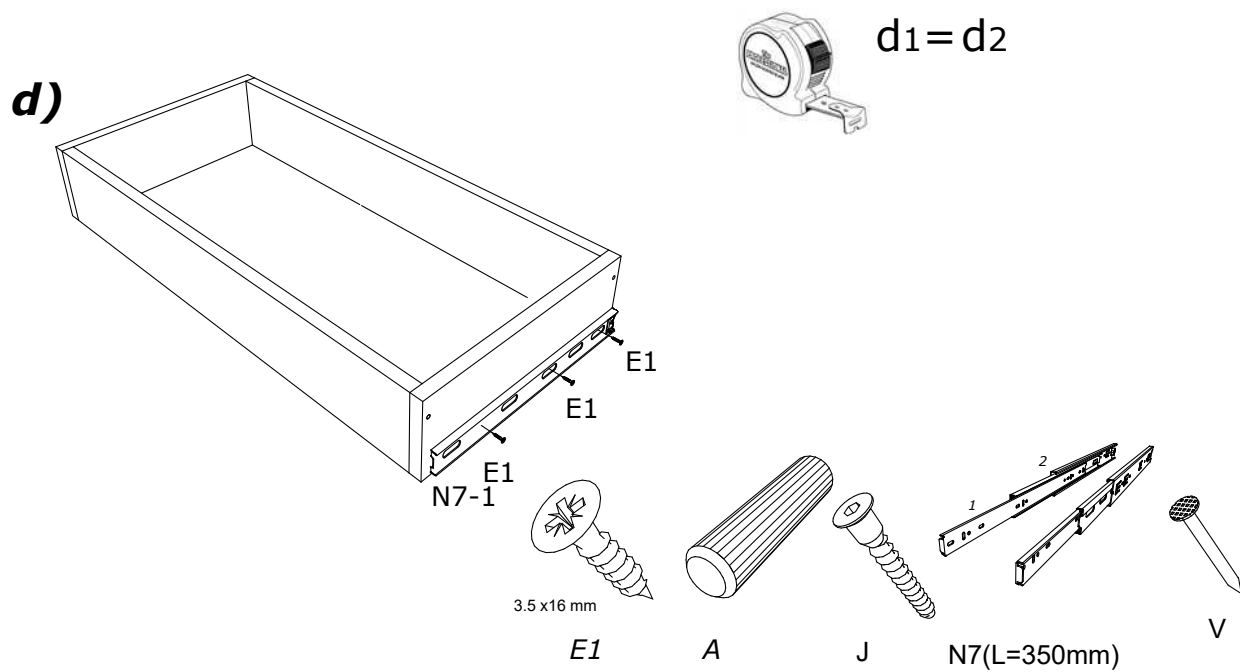

AMERIČKI PLAKAR DENVER 230

x 2

Y31

x 1

Y32

x 1

Y31

14

E2

L60

K10

K10

13

20cm

40cm

K10