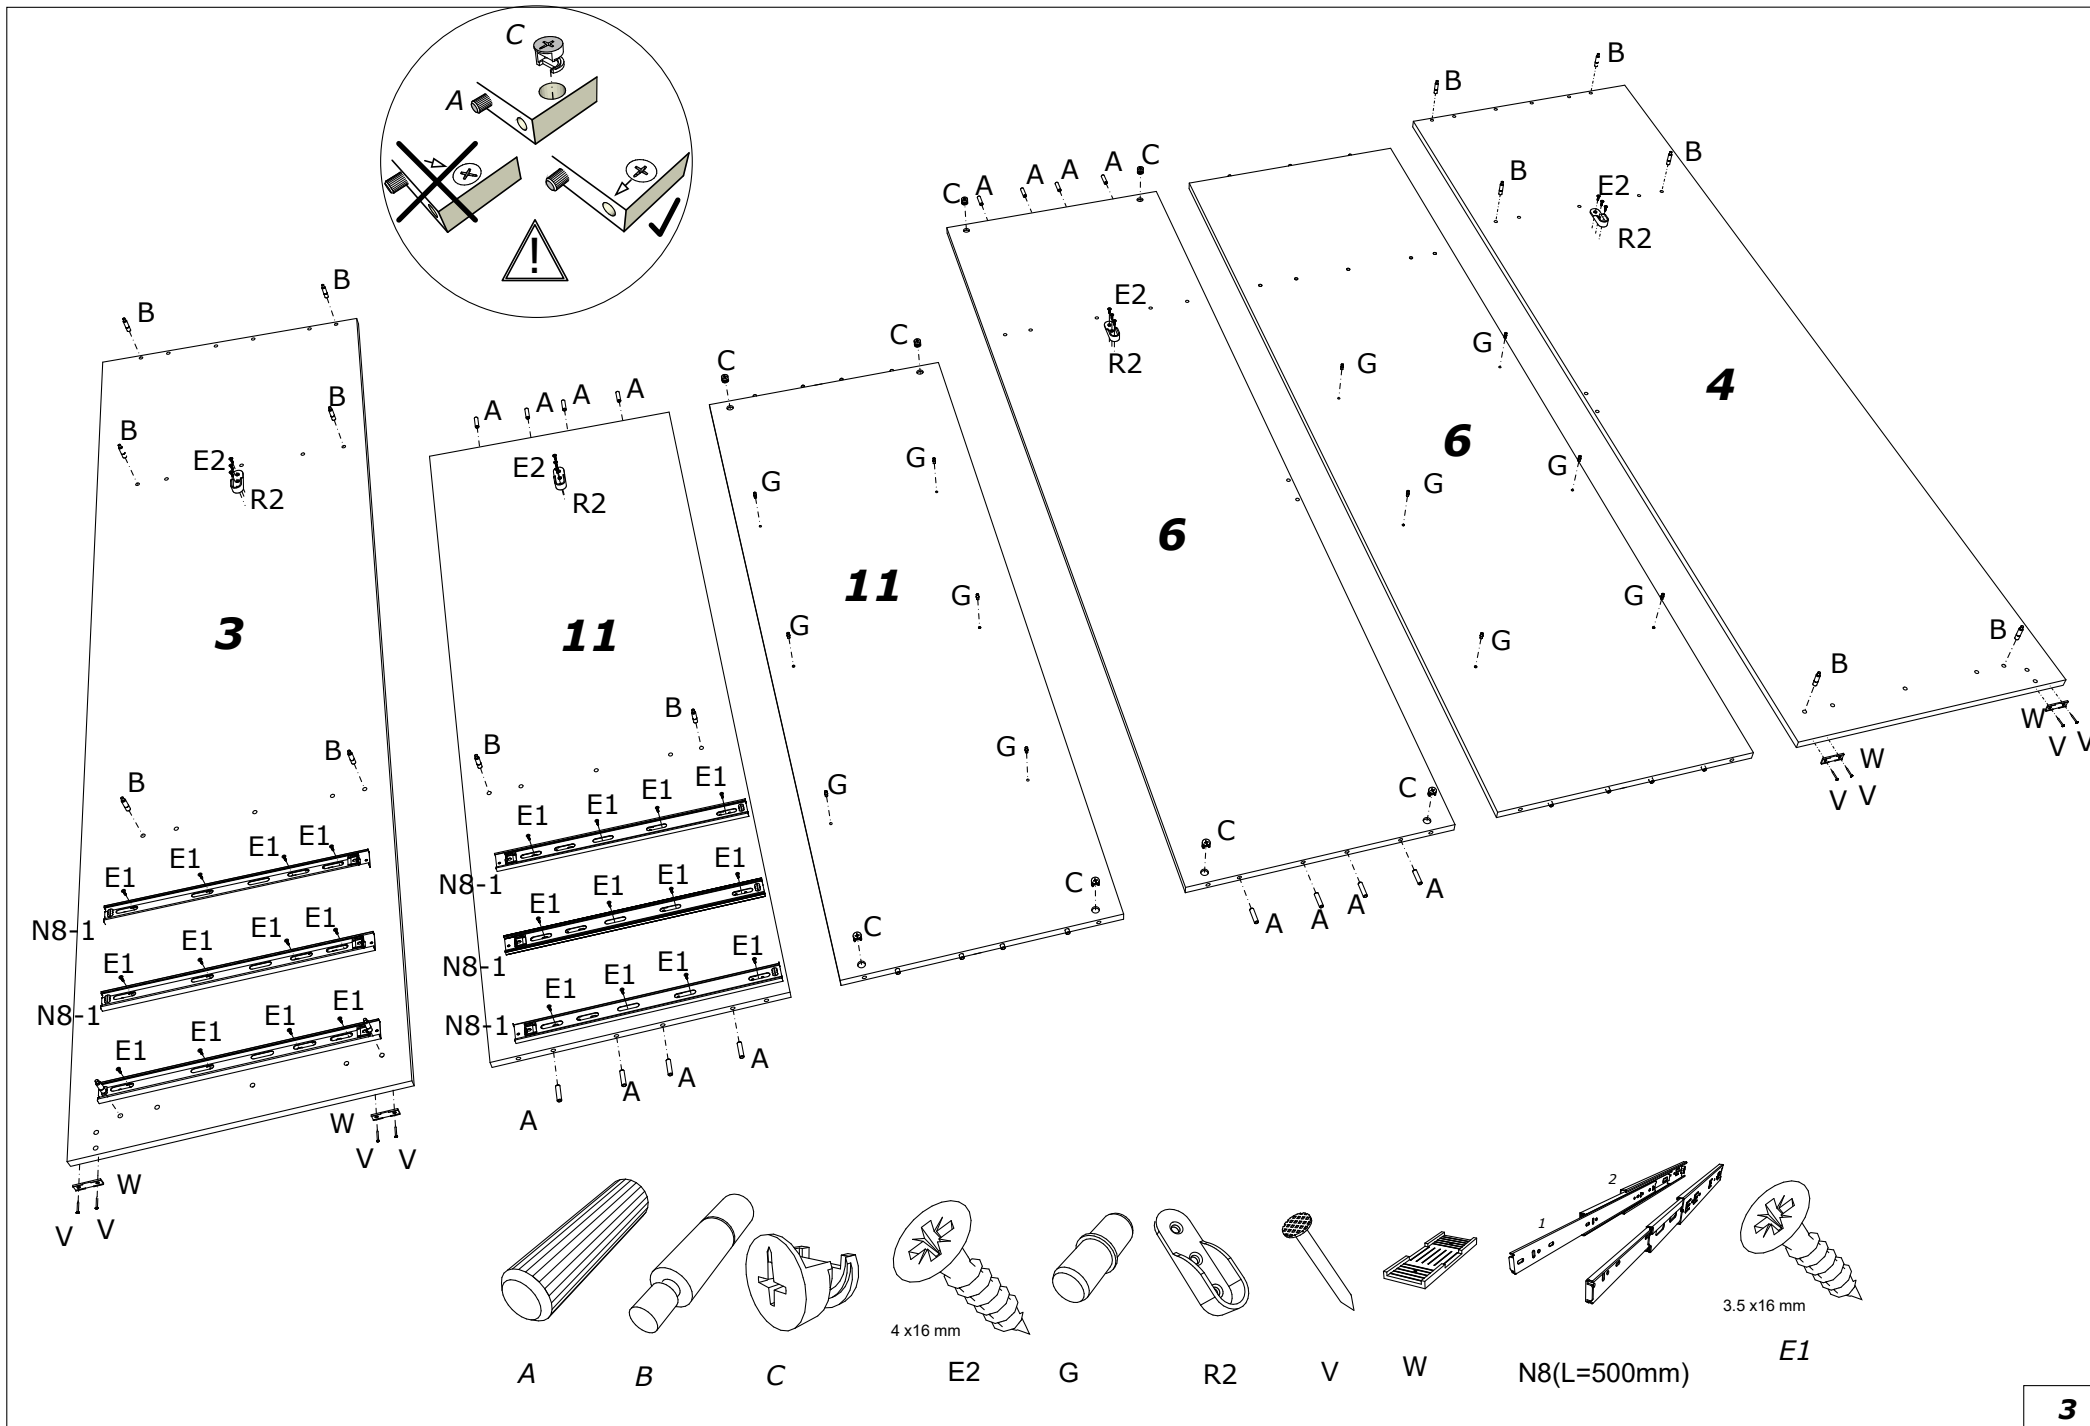

AMERIČKI PLAKAR DENVER 230