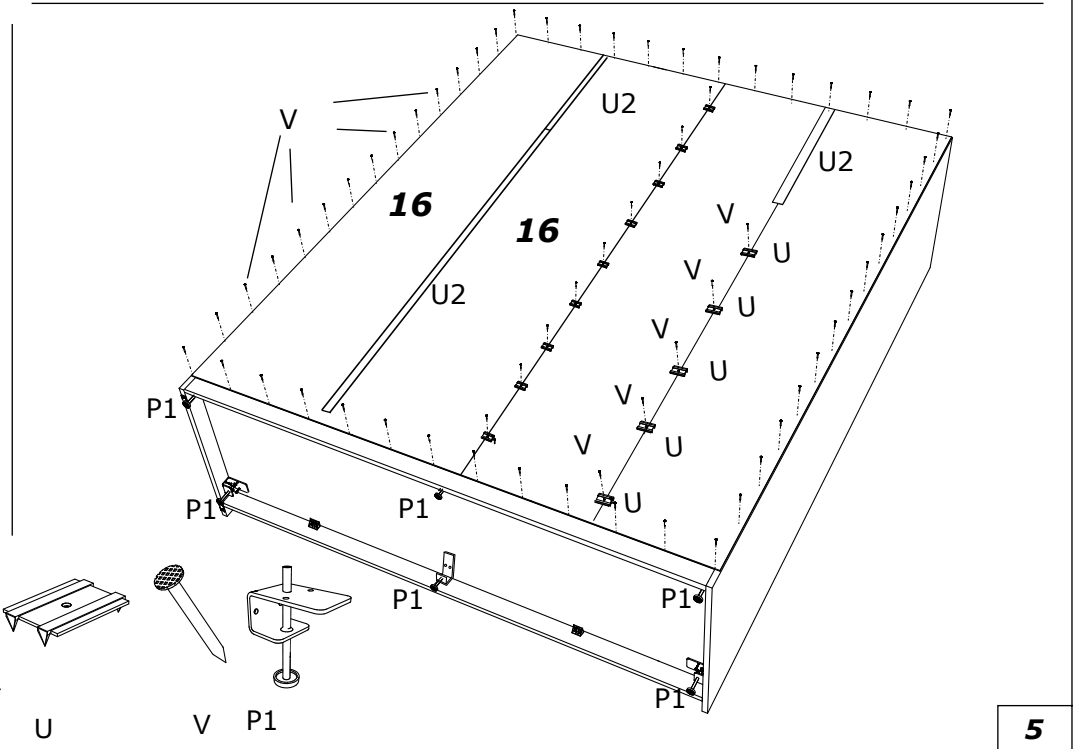

AMERIČKI PLAKAR DENVER 230

x 2

Y31

x 1

Y32

x 1

Y31

14

E2

L60

K10

K10

13

20cm

40cm

K10