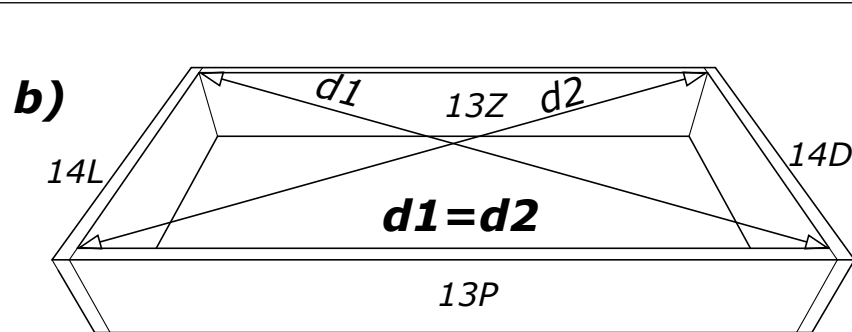

AMERIČKI PLAKAR DENVER 230

x 2

Y31

x 1

Y32

x 1

Y31

14

E2

L60

K10

K10

13

20cm

40cm

K10