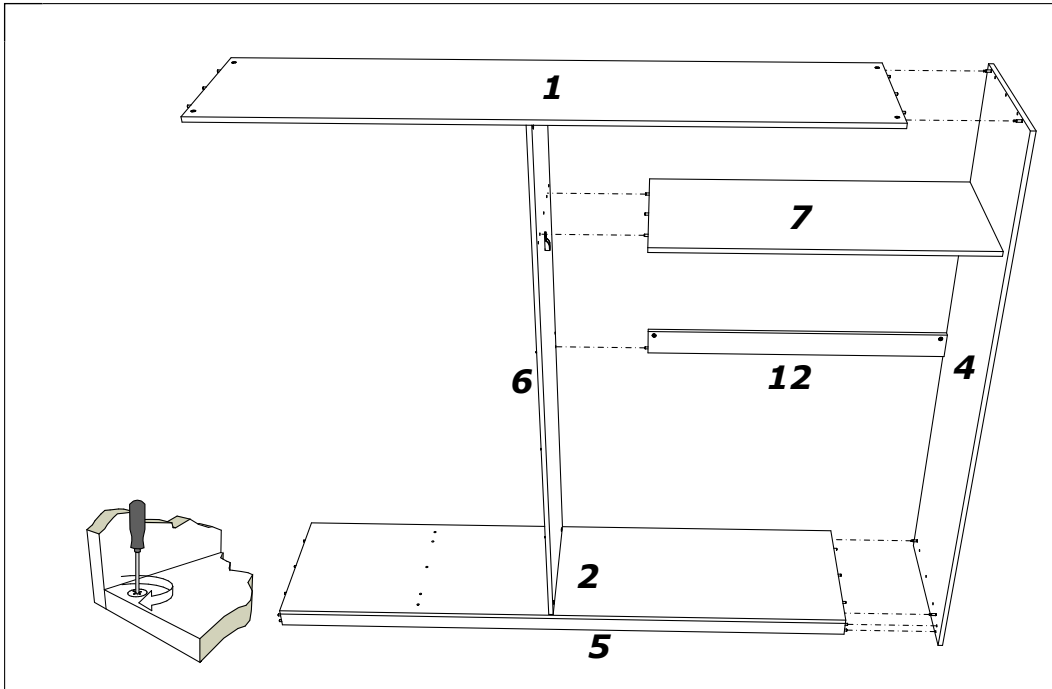

AMERIČKI PLAKAR DENVER 230

x 2

Y31

x 1

Y32

x 1

Y31

14

E2

L60

K10

K10

13

20cm

40cm

K10