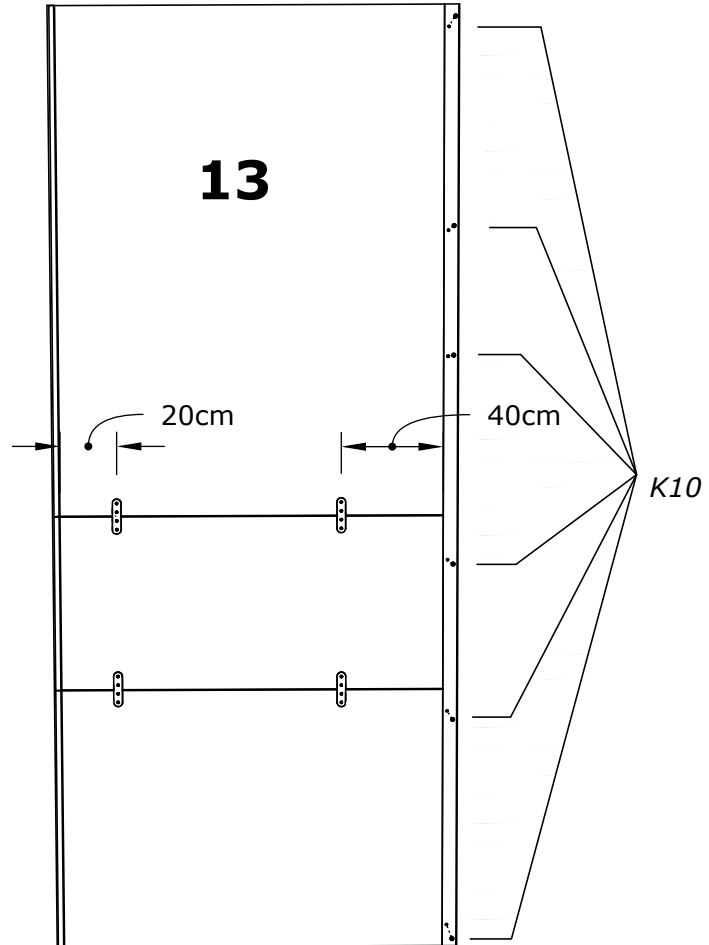

AMERIČKI PLAKAR DENVER 230

x 2

Y31

x 1

Y32

x 1

Y31

14

E2

L60

K10

K10

13

20cm

40cm

K10