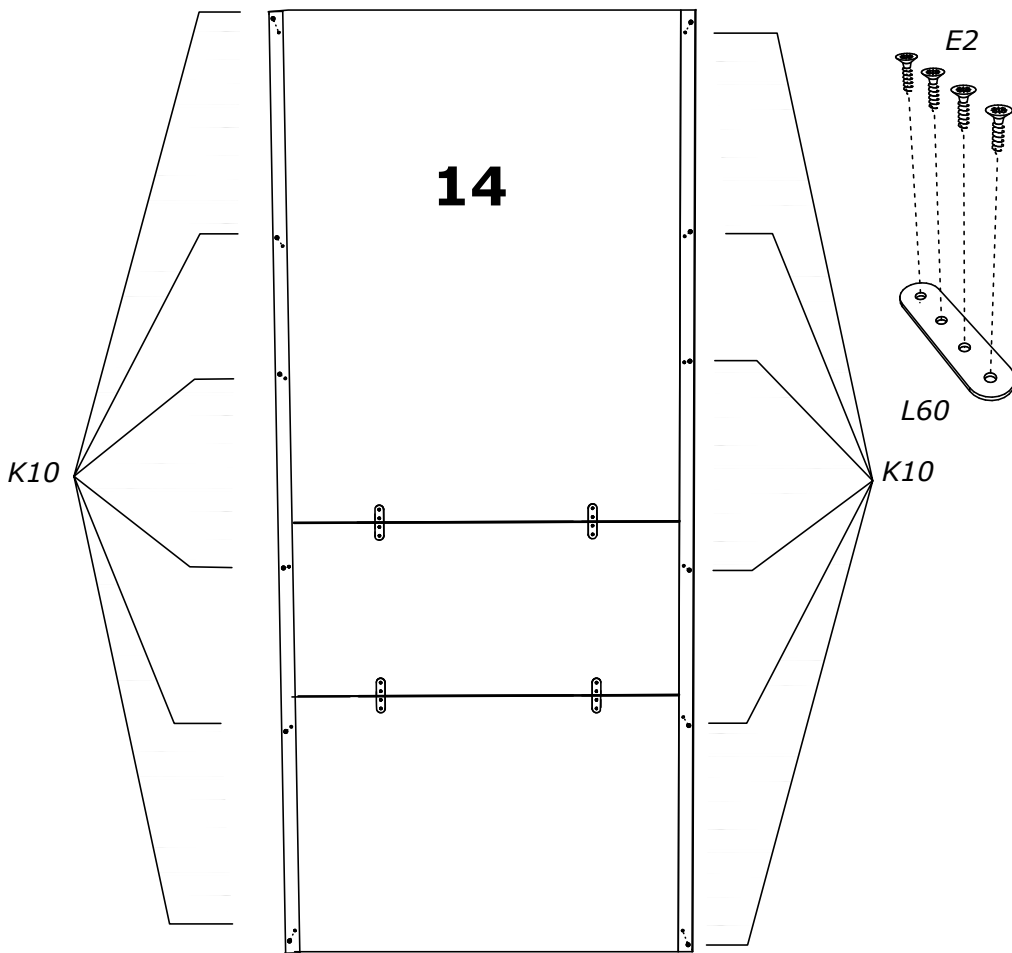

AMERIČKI PLAKAR DENVER 230

x 2

Y31

x 1

Y32

x 1

Y31

14

E2

L60

K10

K10

13

20cm

40cm

K10