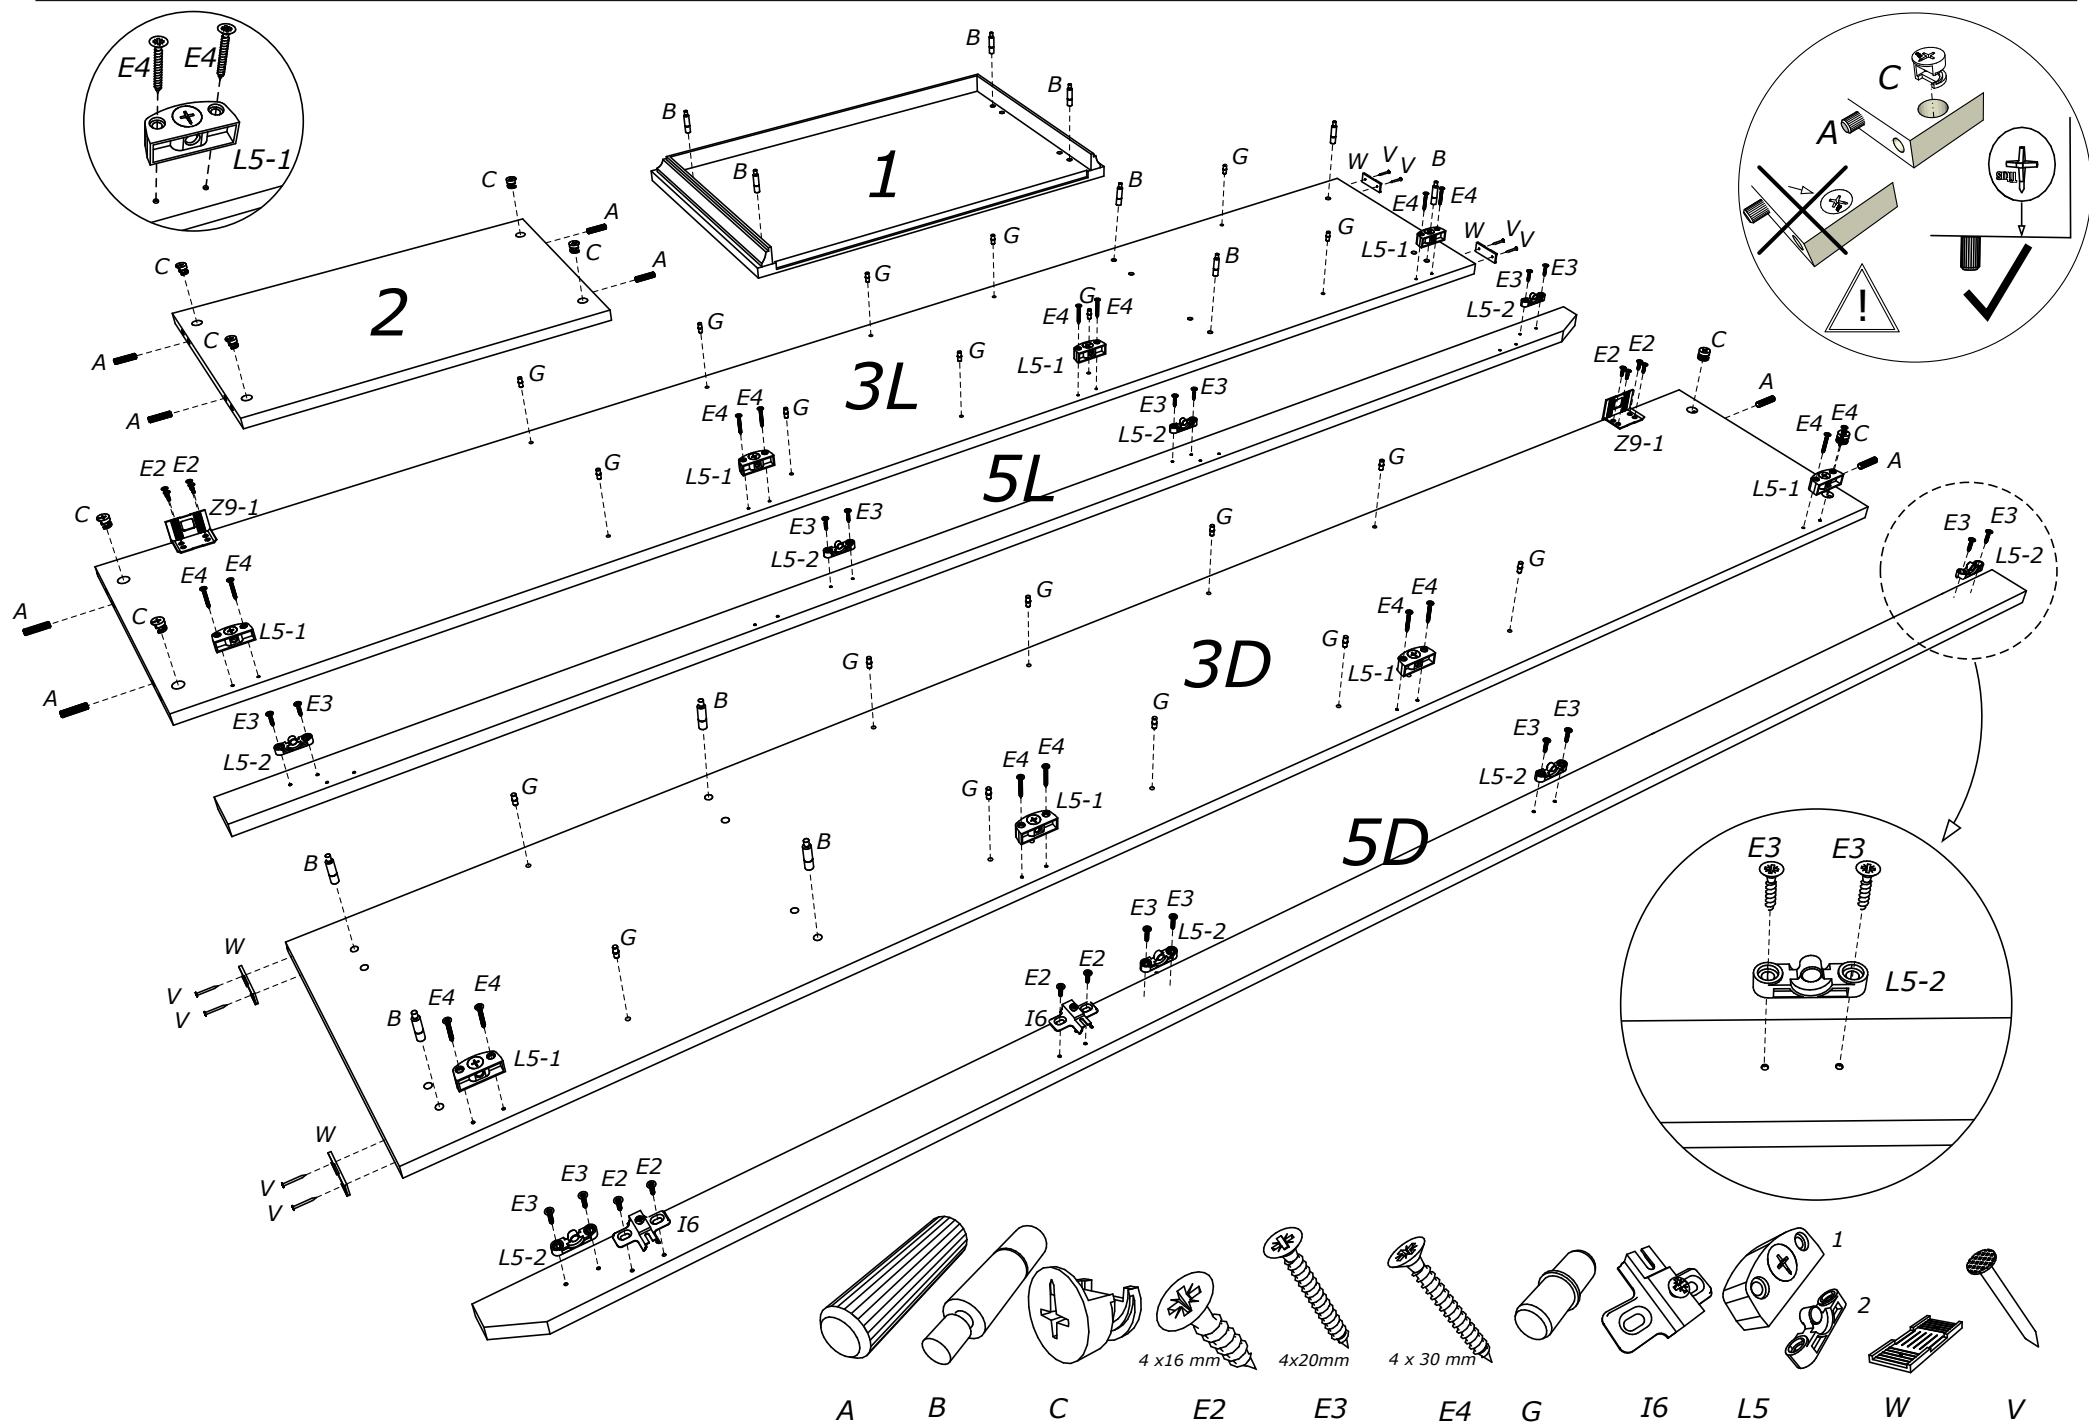

Z9

D15

I5

I5-1 soft close

I6

**$d1 = d2$**

V

4 x 16 mm