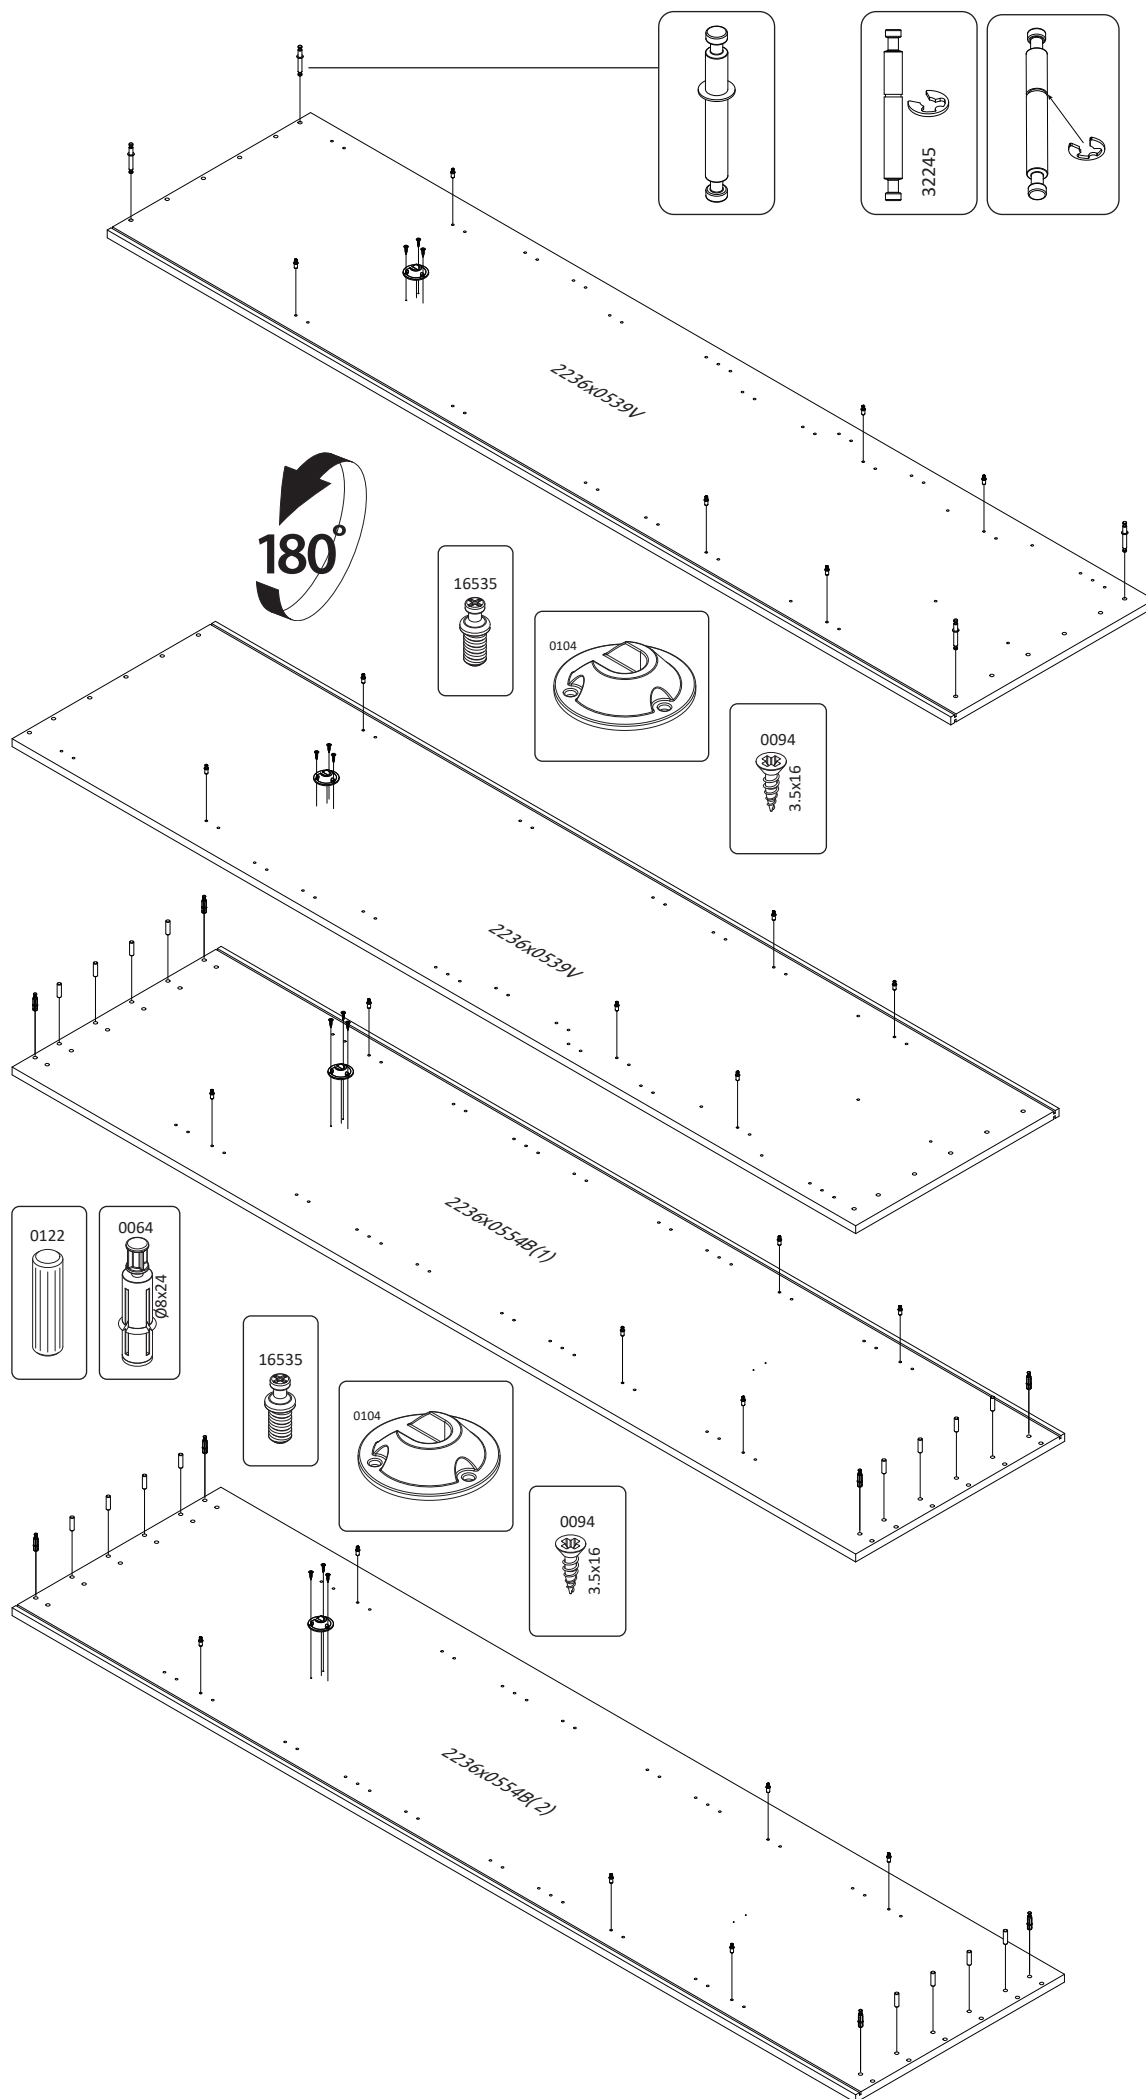

PK281/ON
LWH - 2718x611x2236
28.04.2021

x36 2149	24 0063 Ø15x13	x8 0064 Ø8x24	x36 16535	x22 0102	x24 EKSK4-BE	x2 2114 4x35	x84 0094 3.5x16	x90 31777 4.2x16	x13 0096 4x18
x3 7004	x6 30812	x2 36918	x4 26102	x1 46946	x1 46949	x1 0113 GLUE			
x1 46950	x8 NPVC75	x2 x2 x2 x4 x6 46952							
x24 CEP8	x36 FAH-16	x42 0122	x8 32245						
x6 0104	x2 10397								
x36 36894									

1

2

3

4

5

6

7

8

9

10

11

12

13

14

15

16

17

18

19

20

21

22

23

24