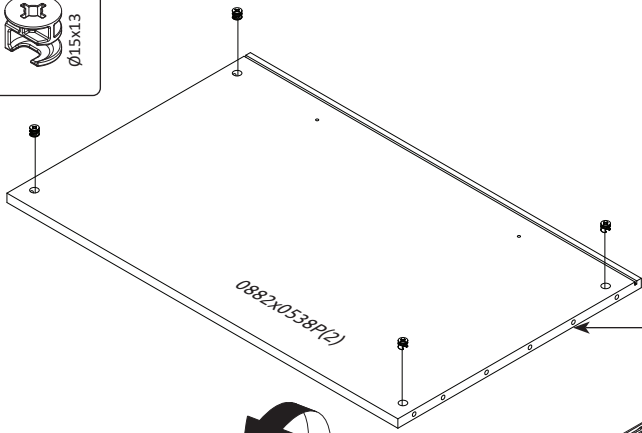

PK281/ON
LWH - 2718x611x2236
28.04.2021

x36 2149	24 0063 Ø15x13	x8 0064 Ø8x24	x36 16535	x22 0102	x24 EKSK4-BE	x2 2114 4x35	x84 0094 3.5x16	x90 31777 4.2x16	x13 0096 4x18
x3 7004	x6 30812	x2 36918	x4 26102	x1 46946	x1 46949	x1 0113 GLUE			
x1 46950	x8 NPVC75	x2 x2 x2 x4 x6 46952							
x24 CEP8	x36 FAH-16	x42 0122	x8 32245						
x6 0104	x2 10397								
x36 36894									