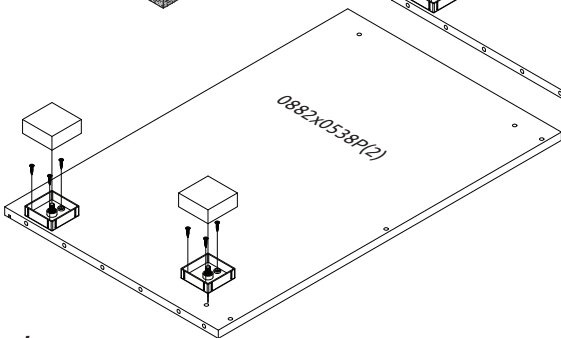

PK281/ON
LWH - 2718x611x2236
28.04.2021

x36 2149	24 0063 Ø15x13	x8 0064 Ø8x24	x36 16535	x22 0102	x24 EKSK4-BE	x2 2114 4x35	x84 0094 3.5x16	x90 31777 4.2x16	x13 0096 4x18
x3 7004	x6 30812	x2 36918	x4 26102	x1 46946	x1 46949	x1 0113 GLUE			
x1 46950	x8 NPVC75	x2 x2 x2 x4 x6 46952							
x24 CEP8	x36 FAH-16	x42 0122	x8 32245						
x6 0104	x2 10397								
x36 36894									