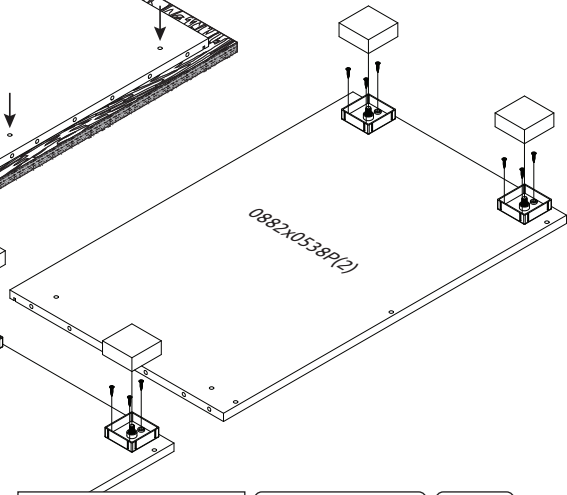

PK281/ON
LWH - 2718x611x2236
28.04.2021

x36 2149	24 0063 Ø15x13	x8 0064 Ø8x24	x36 16535	x22 0102	x24 EKSK4-BE	x2 2114 4x35	x84 0094 3.5x16	x90 31777 4.2x16	x13 0096 4x18
x3 7004	x6 30812	x2 36918	x4 26102	x1 46946	x1 46949	x1 0113 GLUE			
x1 46950	x8 NPVC75	x2 x2 x2 x4 x6 46952							
x24 CEP8	x36 FAH-16	x42 0122	x8 32245						
x6 0104	x2 10397								
x36 36894									