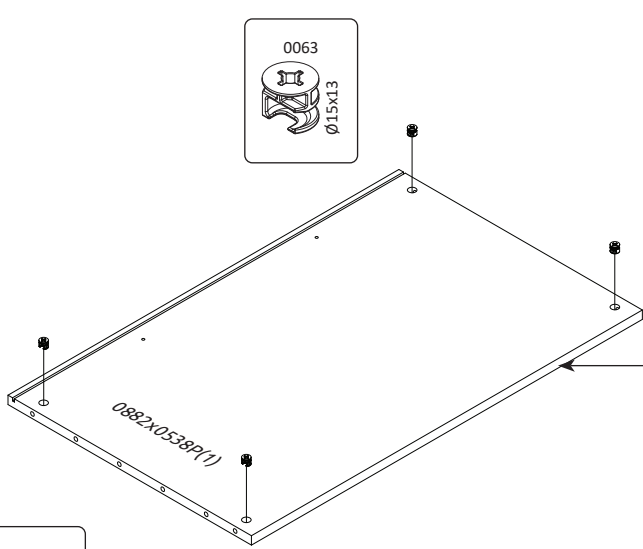

PK281/ON
LWH - 2718x611x2236
28.04.2021

x36 2149	24 0063 Ø15x13	x8 0064 Ø8x24	x36 16535	x22 0102	x24 EKSK4-BE	x2 2114 4x35	x84 0094 3.5x16	x90 31777 4.2x16	x13 0096 4x18
x3 7004	x6 30812	x2 36918	x4 26102	x1 46946	x1 46949	x1 0113 GLUE			
x1 46950	x8 NPVC75	x2 x2 x2 x4 x6 46952							
x24 CEP8	x36 FAH-16	x42 0122	x8 32245						
x6 0104	x2 10397								
x36 36894									