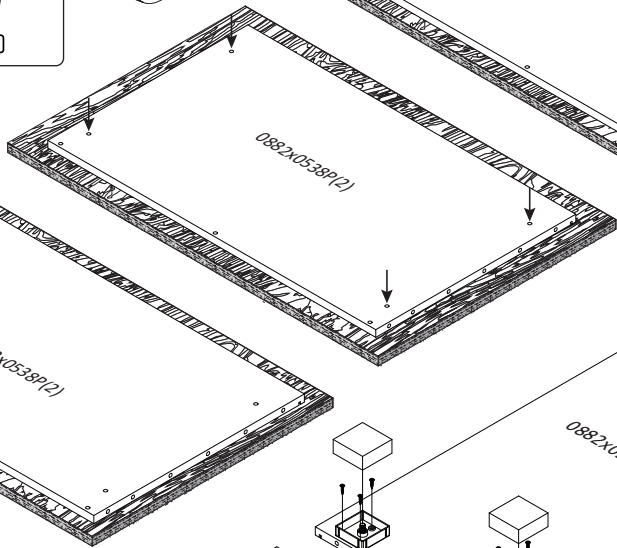

PK281/ON
LWH - 2718x611x2236
28.04.2021

x36 2149	24 0063 Ø15x13	x8 0064 Ø8x24	x36 16535	x22 0102	x24 EKSK4-BE	x2 2114 4x35	x84 0094 3.5x16	x90 31777 4.2x16	x13 0096 4x18
x3 7004	x6 30812	x2 36918	x4 26102	x1 46946	x1 46949	x1 0113 GLUE			
x1 46950	x8 NPVC75	x2 x2 x2 x4 x6 46952							
x24 CEP8	x36 FAH-16	x42 0122	x8 32245						
x6 0104	x2 10397								
x36 36894									