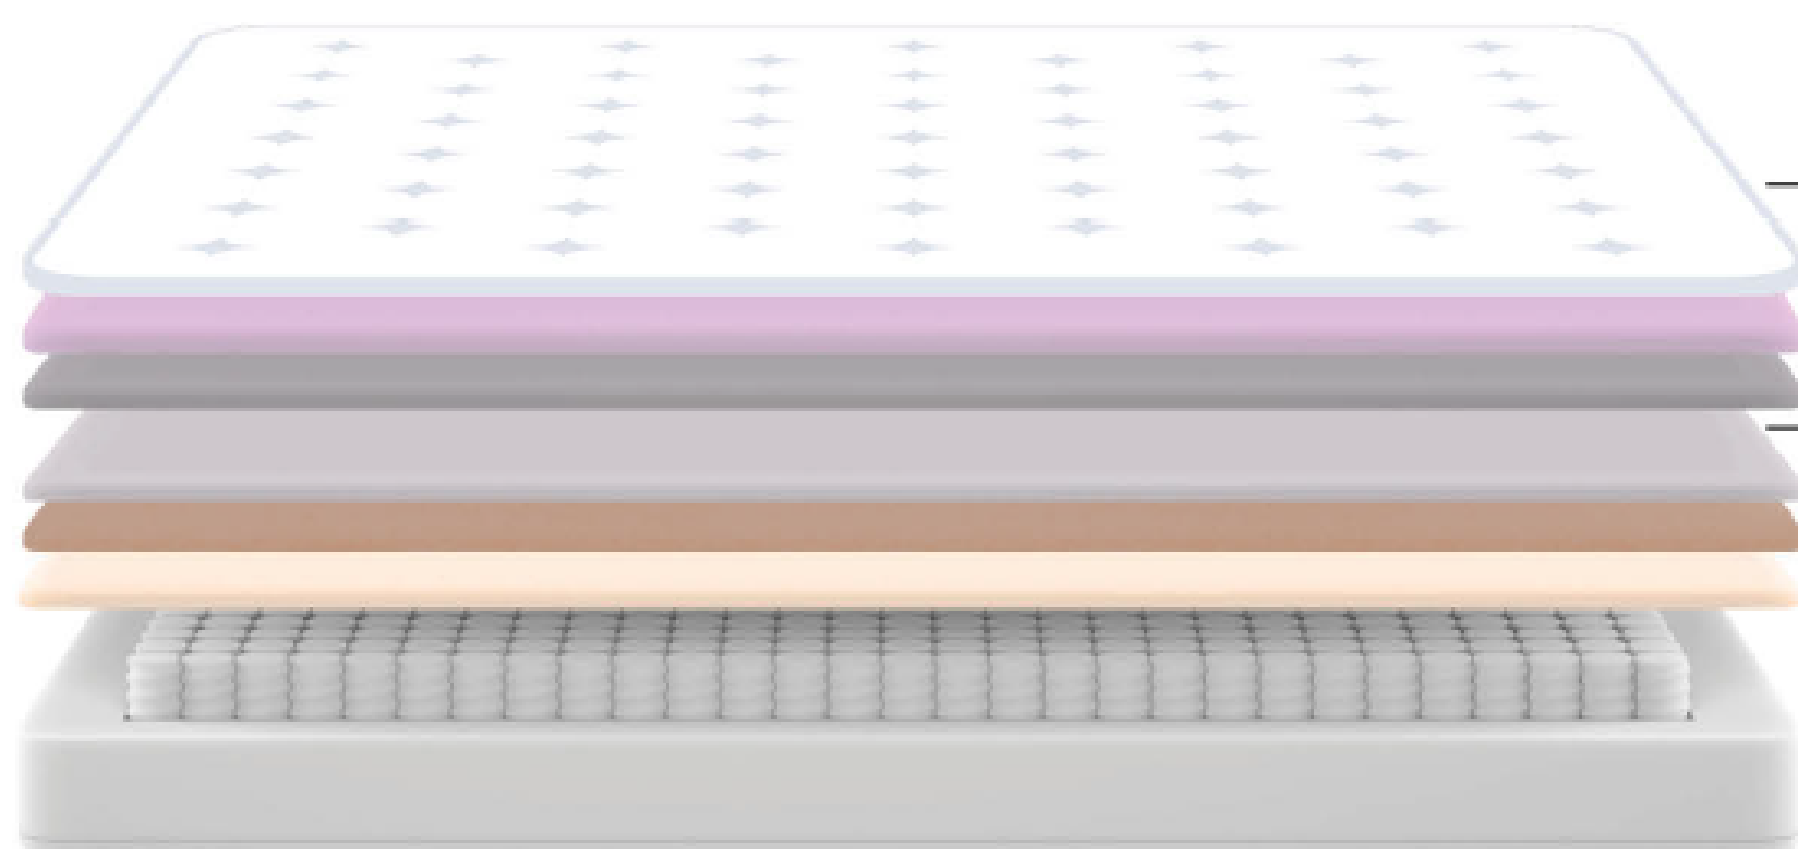

DREAM MODE NEW

Potahová látka: SB55

Výška nožiček: 5 cm

Rozměry čela: V:120 cm,H:10 cm

Tvrдост matrace: H2/H4

Prošívaná úpletová látka

Pěřová vrstva

Povrchová pěna

Povrchová pěna

Bavlněná plst'

Nosná vrstva
taštičkových pružin

Taštičková pružina

Topper na zip,
který lze použít
z obou stran

Bavlněná
látka

Taštičkové
pružiny

Prachové
peří

Podpůrná
pěna s
vysokou
hustotou

Povrchová
pěna

Bavlněný
filc

Oboustranné
použití

Zip

Tloušťka
34 cm