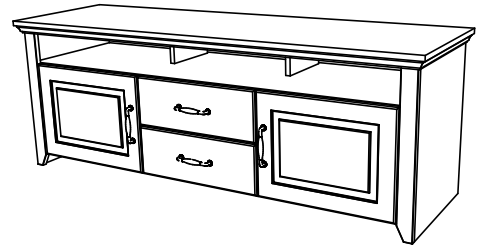

N A M E Š T A J • www.matis.rs

Dnevna soba "RUSTIK" TV komoda

Senjak bb*32250 Ivanjica*Srbija

Tel:032 651 159* Fax:032 651 060

office@matris.rs*veleprodaja@matris.rs*www.matis.rs

- A
- B
- C
- E1
3.5 x 16 mm
- E2
4 x 16 mm
- E3
4 x 20 mm
- E4
4 x 30 mm
- G
- N6(L=450mm)
- I6
- L5
- W
- V