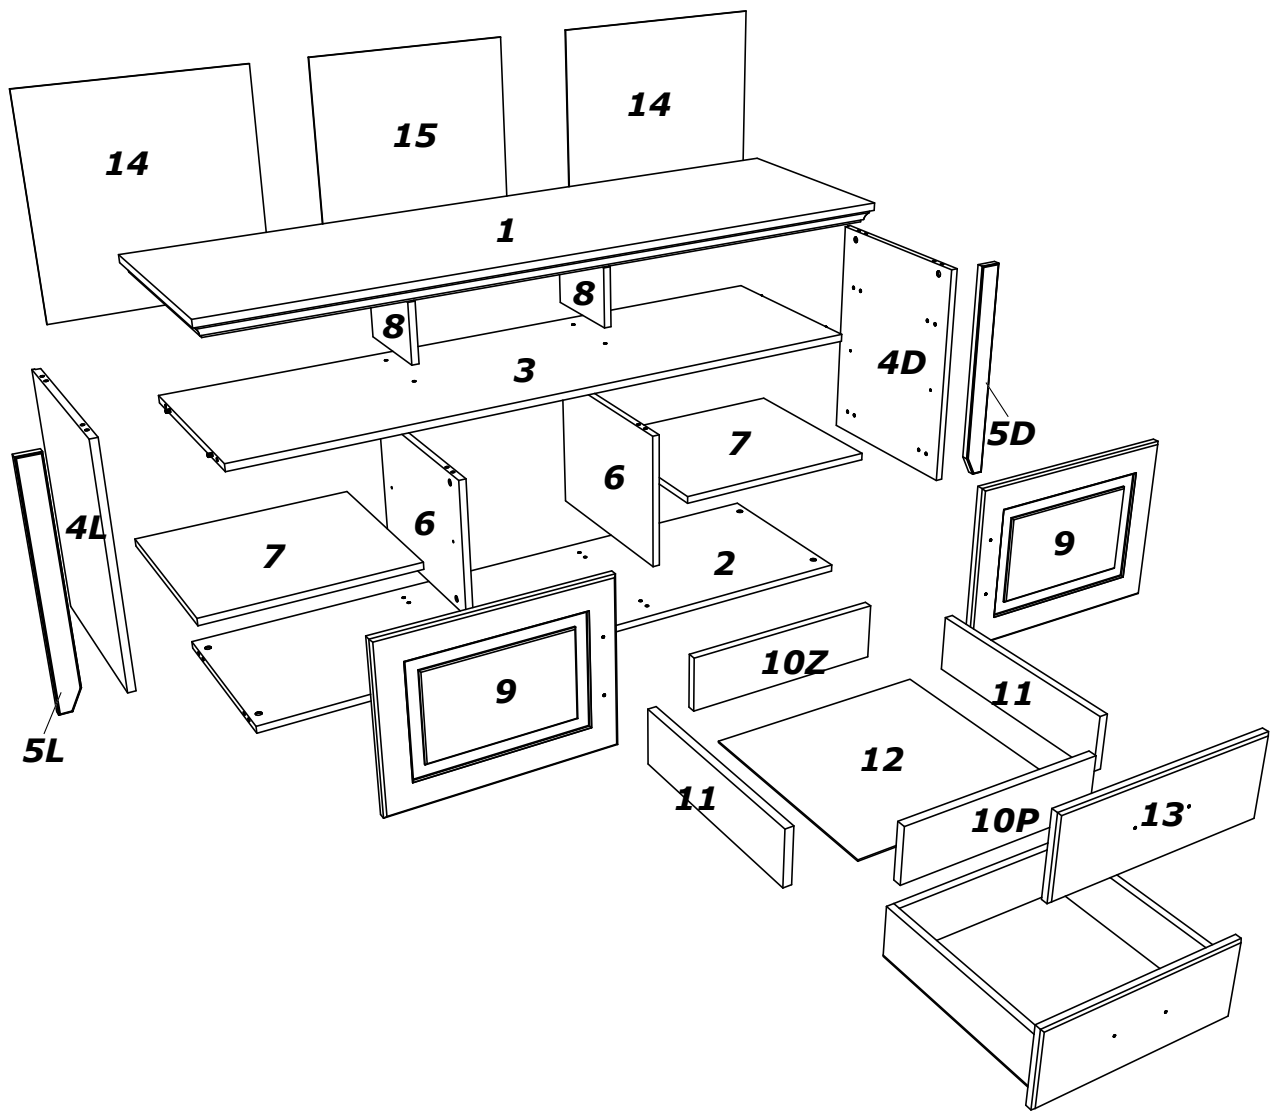

N A M E Š T A J • www.matis.rs

Dnevna soba "RUSTIK" TV komoda

Senjak bb*32250 Ivanjica*Srbija

Tel:032 651 159* Fax:032 651 060

office@matris.rs*veleprodaja@matris.rs*www.matis.rs

- A
- B
- C
- E1
3.5 x 16 mm
- E2
4 x 16 mm
- E3
4 x 20 mm
- E4
4 x 30 mm
- G
- N6(L=450mm)
- I6
- L5
- W
- V

1)

2)

3)

4)

d1=d2

4x20mm

E3

F2