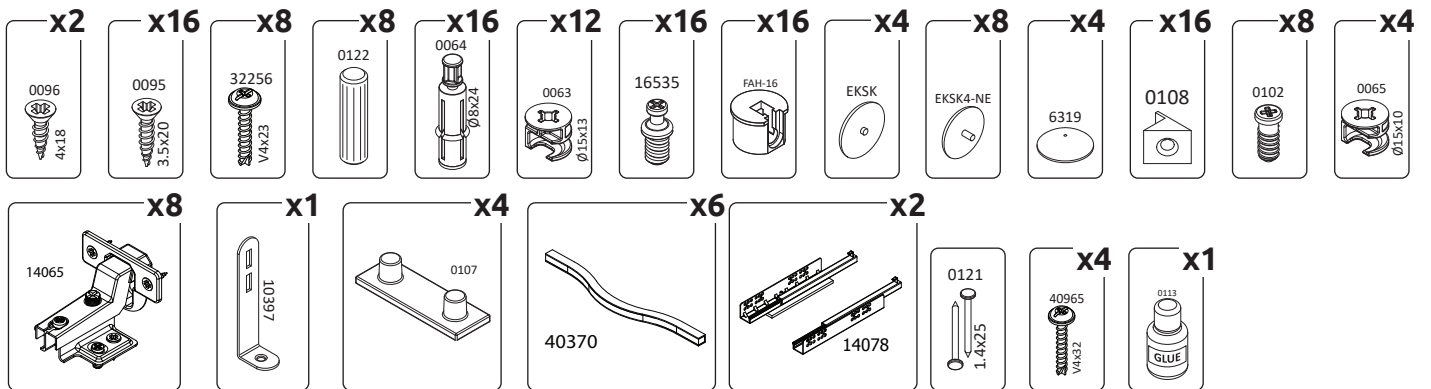

**GALA-V42**  
**LHW - 774x1918x359**  
25.06.2021

4

5

6

7

8

9

10