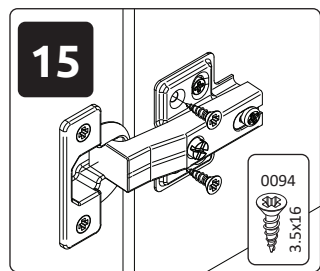

**GALA-V42**  
**LHW - 774x1918x359**  
25.06.2021

4

5

6

7

8

9

10

11

12

**РУССКИЙ**  
Важная информация.  
Внимательно прочитайте.  
Сохраните эту информацию.

**ВНИМАНИЕ**  
Крепежные средства для крепления к стене не прилегают, для разных материалов стен требуются различные крепления. Используйте для материала стен в Вашем доме. Если Вы не уверены, какой тип крепления подходит к данному материалу, обратитесь в специализированный магазин.