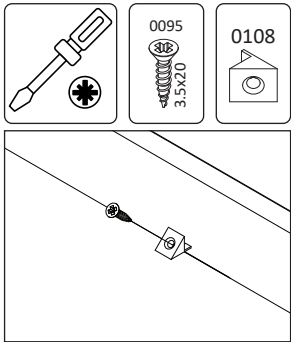

**GALA-V42**  
**LHW - 774x1918x359**  
25.06.2021

4

5

6

7

8

9

10

11

12

**РУССКИЙ**  
Важная информация.  
Внимательно прочитайте.  
Сохраните эту информацию.

**ВНИМАНИЕ**  
Крепежные средства для крепления к стене не прилегают, для разных материалов стен требуются различные крепления. Используйте для материала стен в Вашем доме. Если Вы не уверены, какой тип крепления подходит к данному материалу, обратитесь в специализированный магазин.