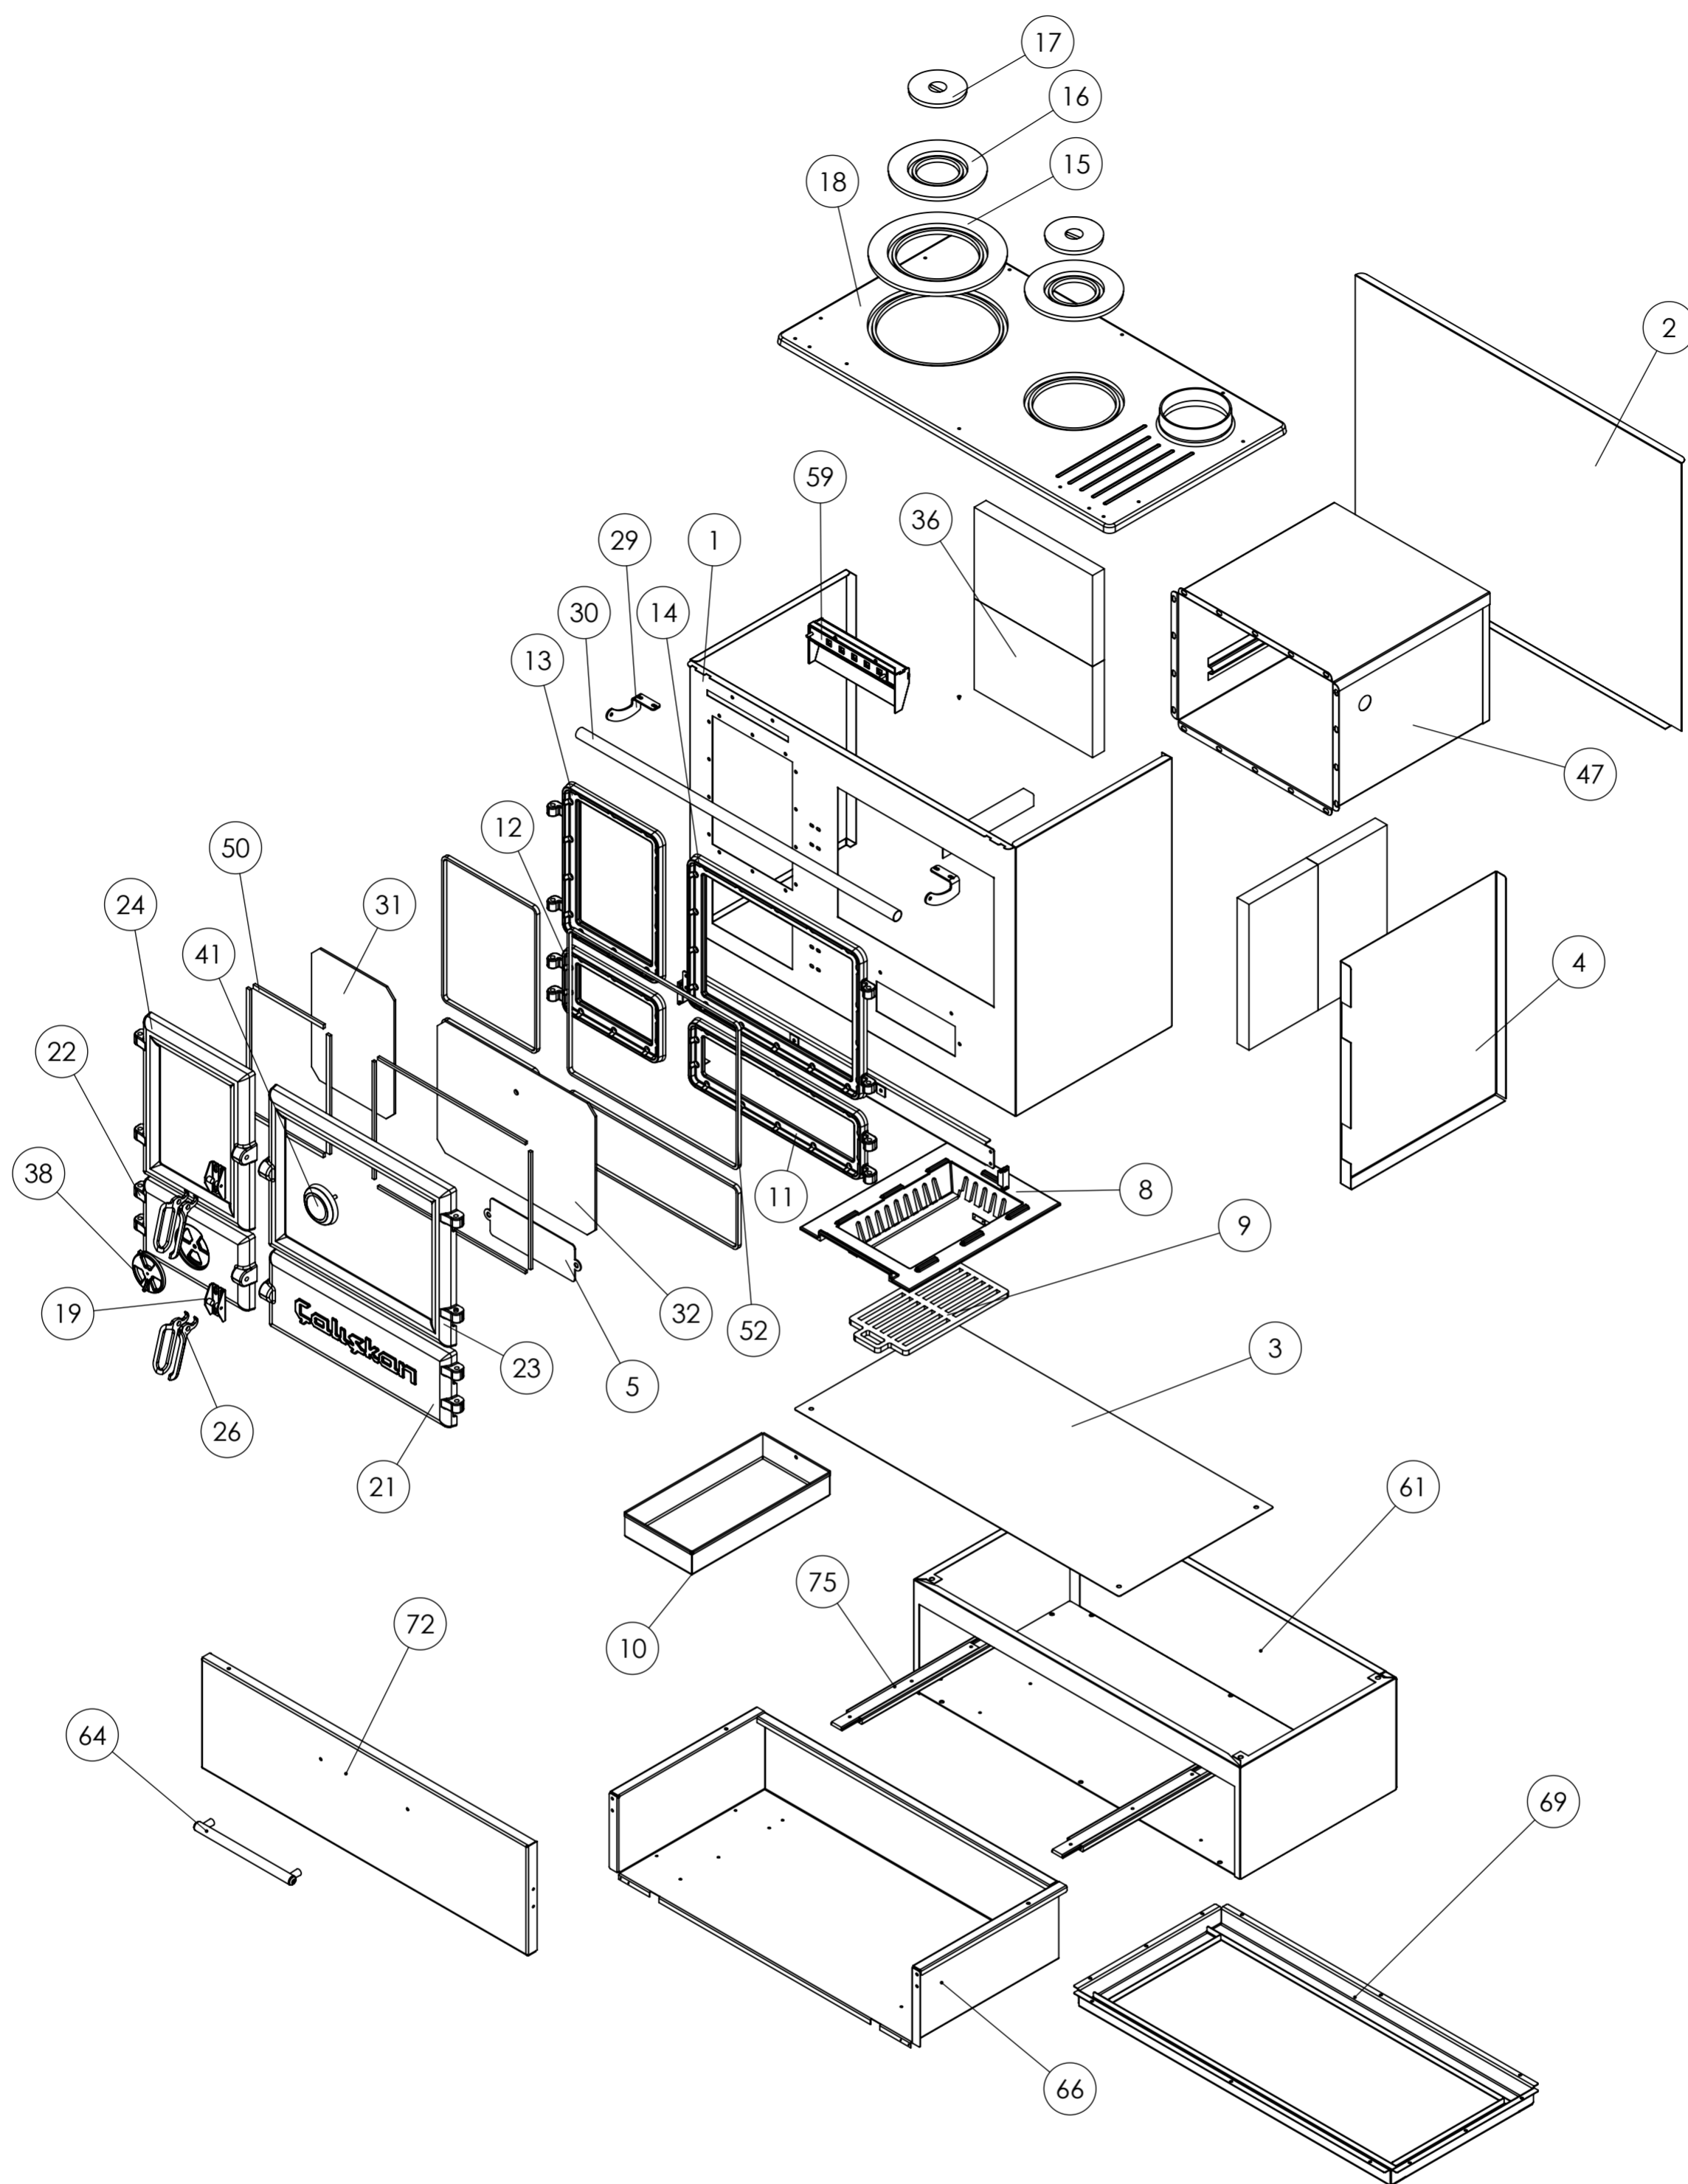

Sporák na tuhá paliva GURMET BOX

Číslo	Název	Počet	Číslo	Název	Počet	Číslo	Název	Počet
1	Tělo	1	16	Prsten 2	2	36	Šamotové cihly	1
2	Zadní část	1	17	Krytka	2	38	Spodní větrací otvor	1
3	Dno	1	18	Vrchní odlitek	1	41	Teploměr	1
4	Přepážka	1	19	Pant	4	47	Trouba	1
5	Krytka čistící komory	1	21	Kryt čistící komory	1	50	Těsnění	1
8	Slot pro rošt	1	22	Kryt popelníku	1	52	Těsnění	1
9	Rošt	1	23	Dvířka trouby	1	59	Hlavní větrací otvor	1
10	Popelník	1	24	Kryt spalovací komory	1	61	Modul zásobníku	1
11	Rám krytu čistící komory	1	26	Rukojeť	4	64	Rukojeť zásobníku	1
12	Rám krytu popelníku	1	29	Držák hlavního madla	1	66	Zásuvkový modul	1
13	Rám krytu spalovací komory	1	30	Hlavní madlo	1	69	Nožičky zásobníku	4
14	Rám dvířek trouby	1	31	Sklo spalovací komory	1	72	Kryt Zásuvky	1
15	Prsten 1	1	32	Sklo trouby	1	75	Kolejničky	2