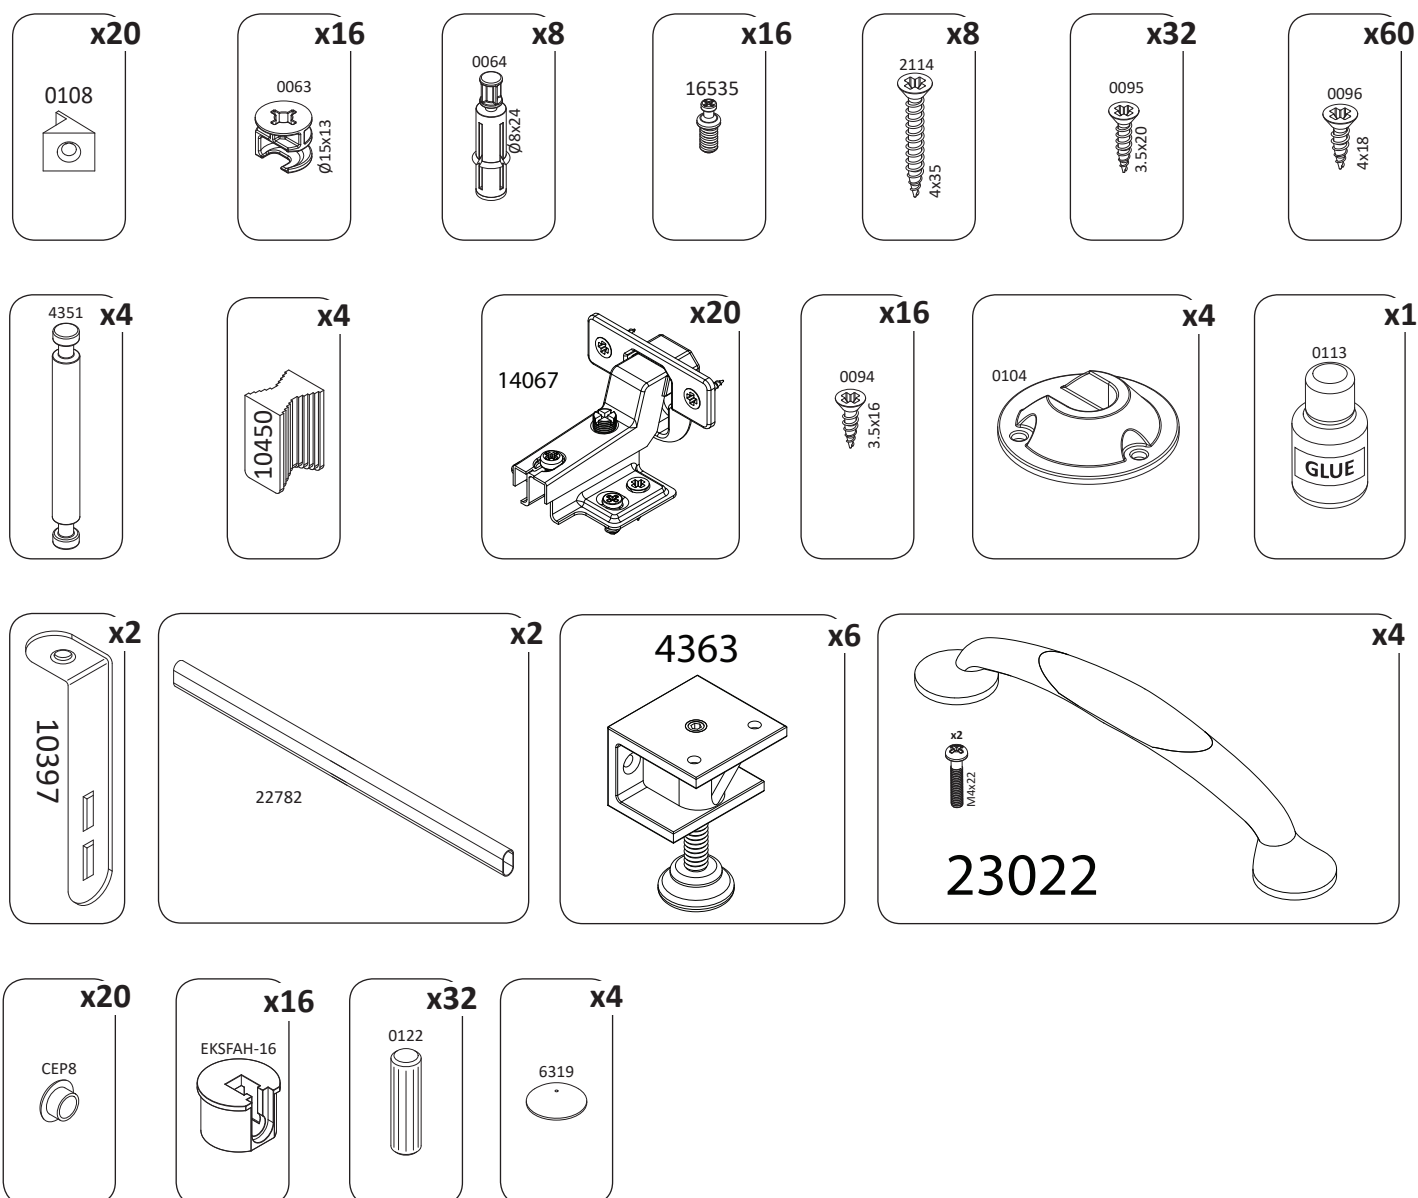

**P4-EG**  
LHW - 2511x596x2235  
6458 17.08.2019

1

2

13

14

19

20

21