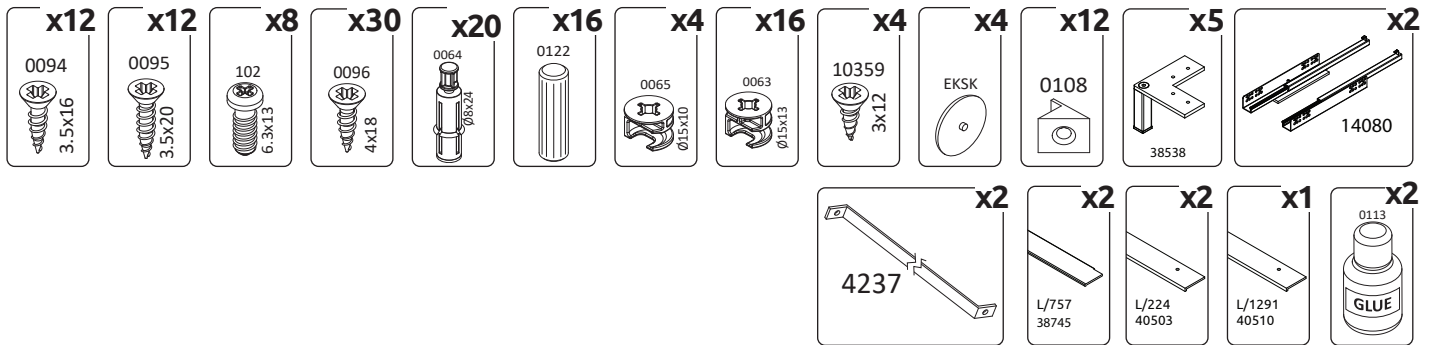

**TV150-2F/ON**  
**LWH - 1522x451x455**  
01.07.2020

1

2

3

4

5

6

7