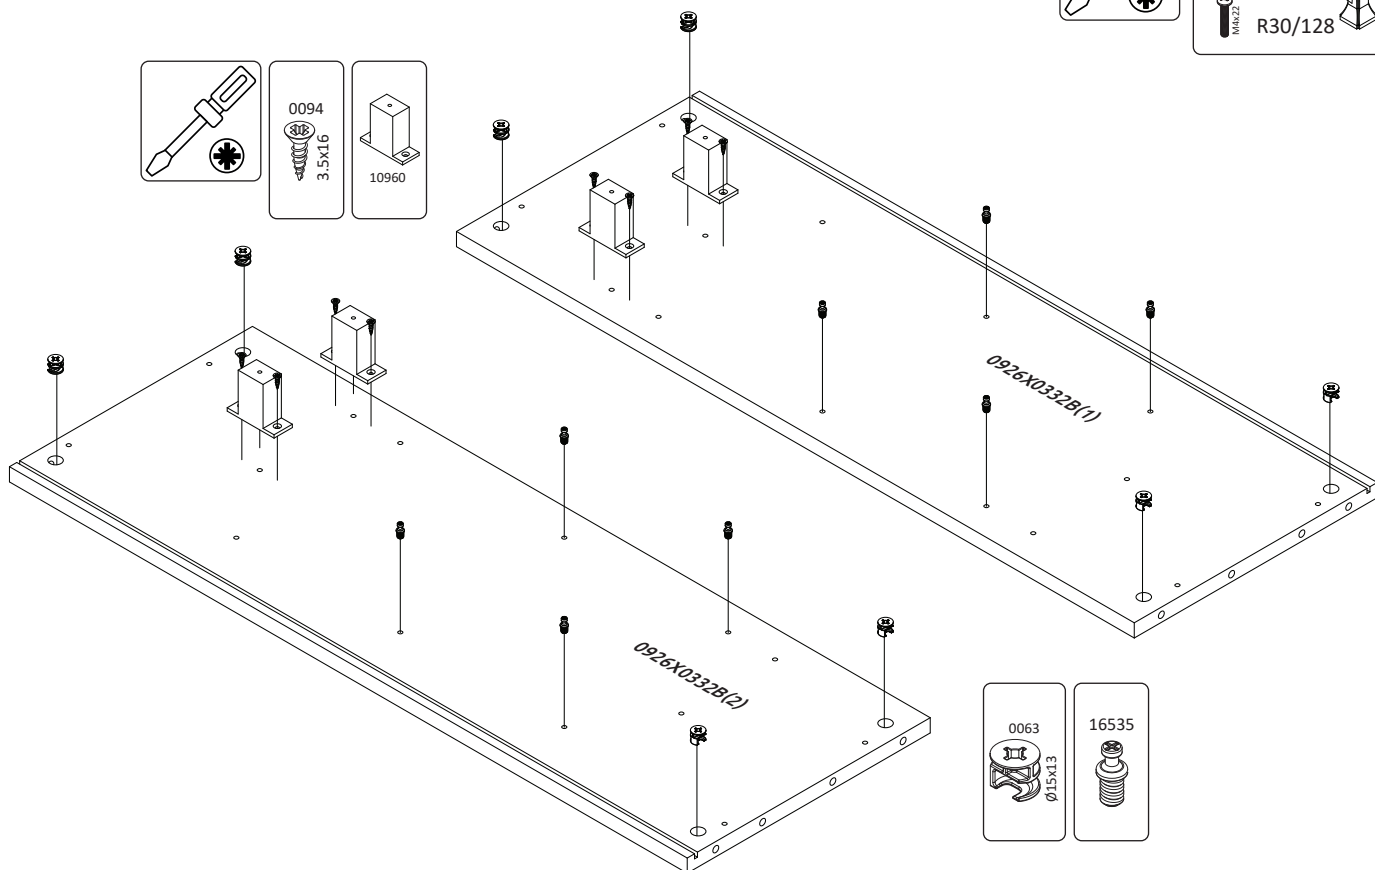

TARA-CPL
LHW - 854x1017x382
11.02.2021

1

2

3

4

15

16

РУССКИЙ