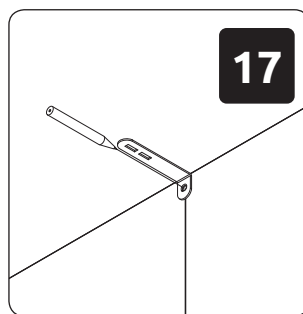

TARA-CPL
LHW - 854x1017x382
11.02.2021

1

2

3

4

15

16

РУССКИЙ