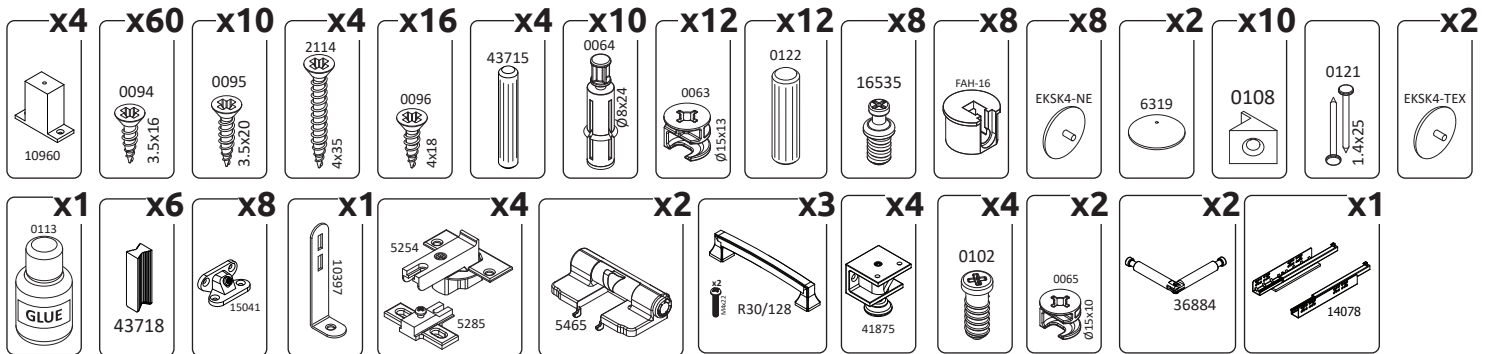

TARA-CPL
LHW - 854x1017x382
11.02.2021

1

2

3

4

15

16

РУССКИЙ