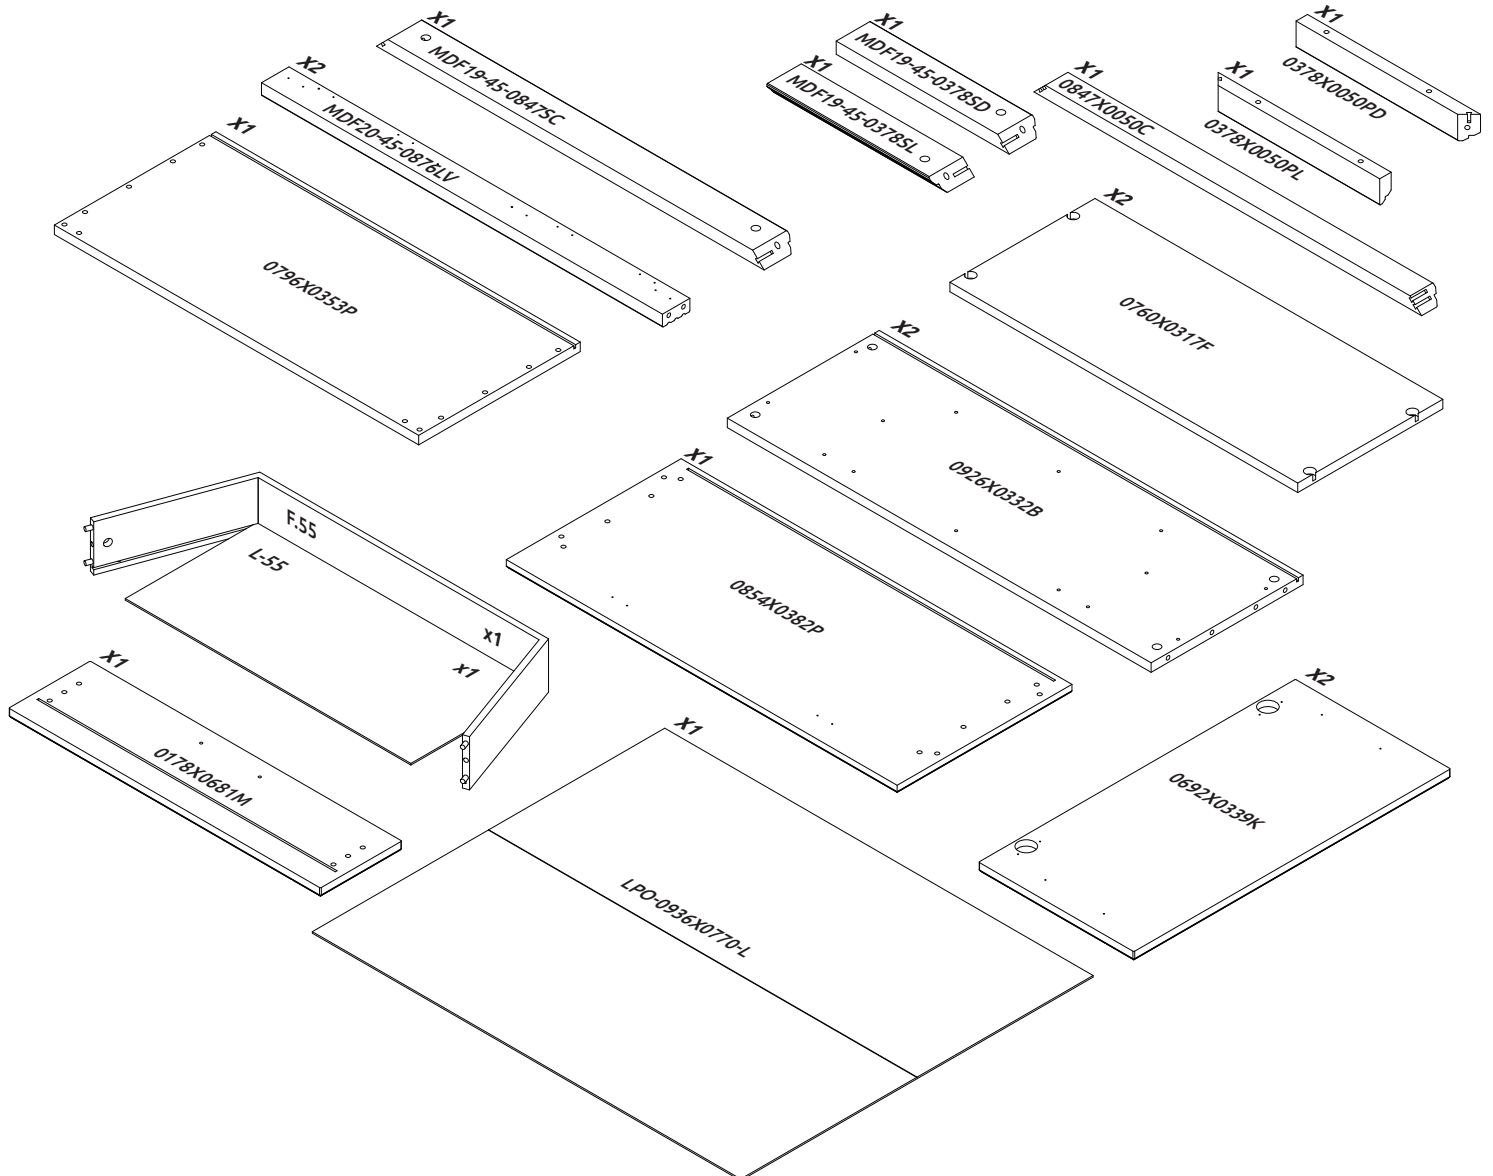

TARA-CPL
LHW - 854x1017x382
11.02.2021

1

2

3

4

15

16

РУССКИЙ