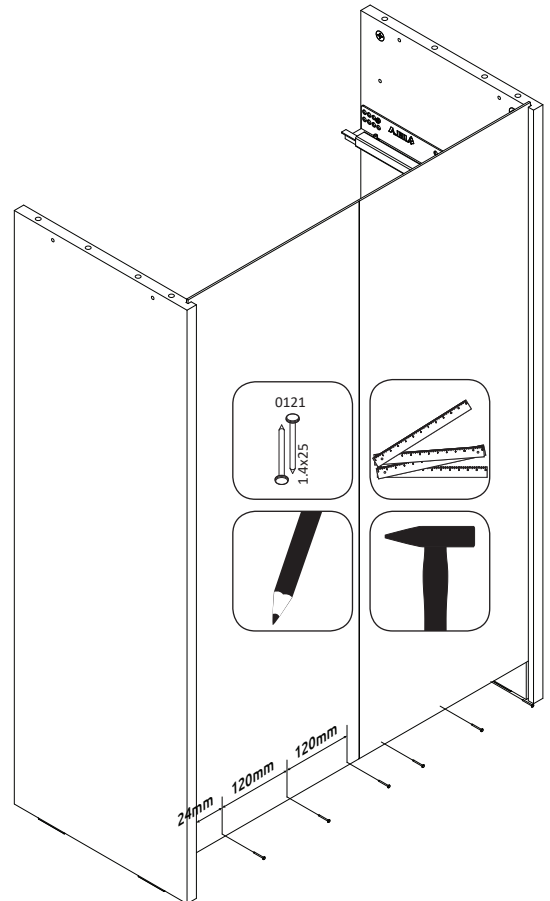

EG-CPL21
 LHW - 790x1007x387
 41704 12.08.2019

1

2

3

4

5

6

7