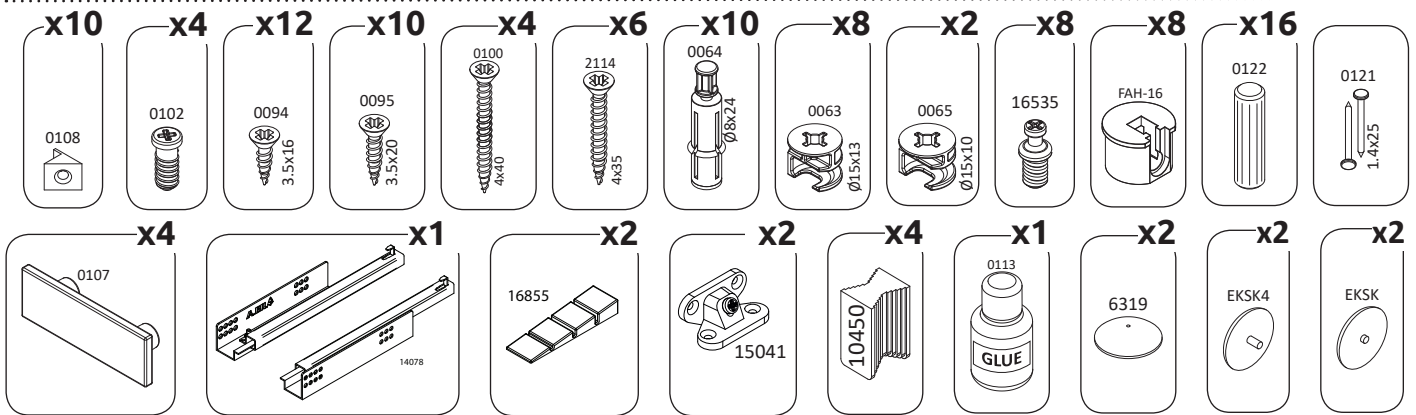

EG-CPL21
 LHW - 790x1007x387
 41704 12.08.2019

1

2

3

4

5

6

7