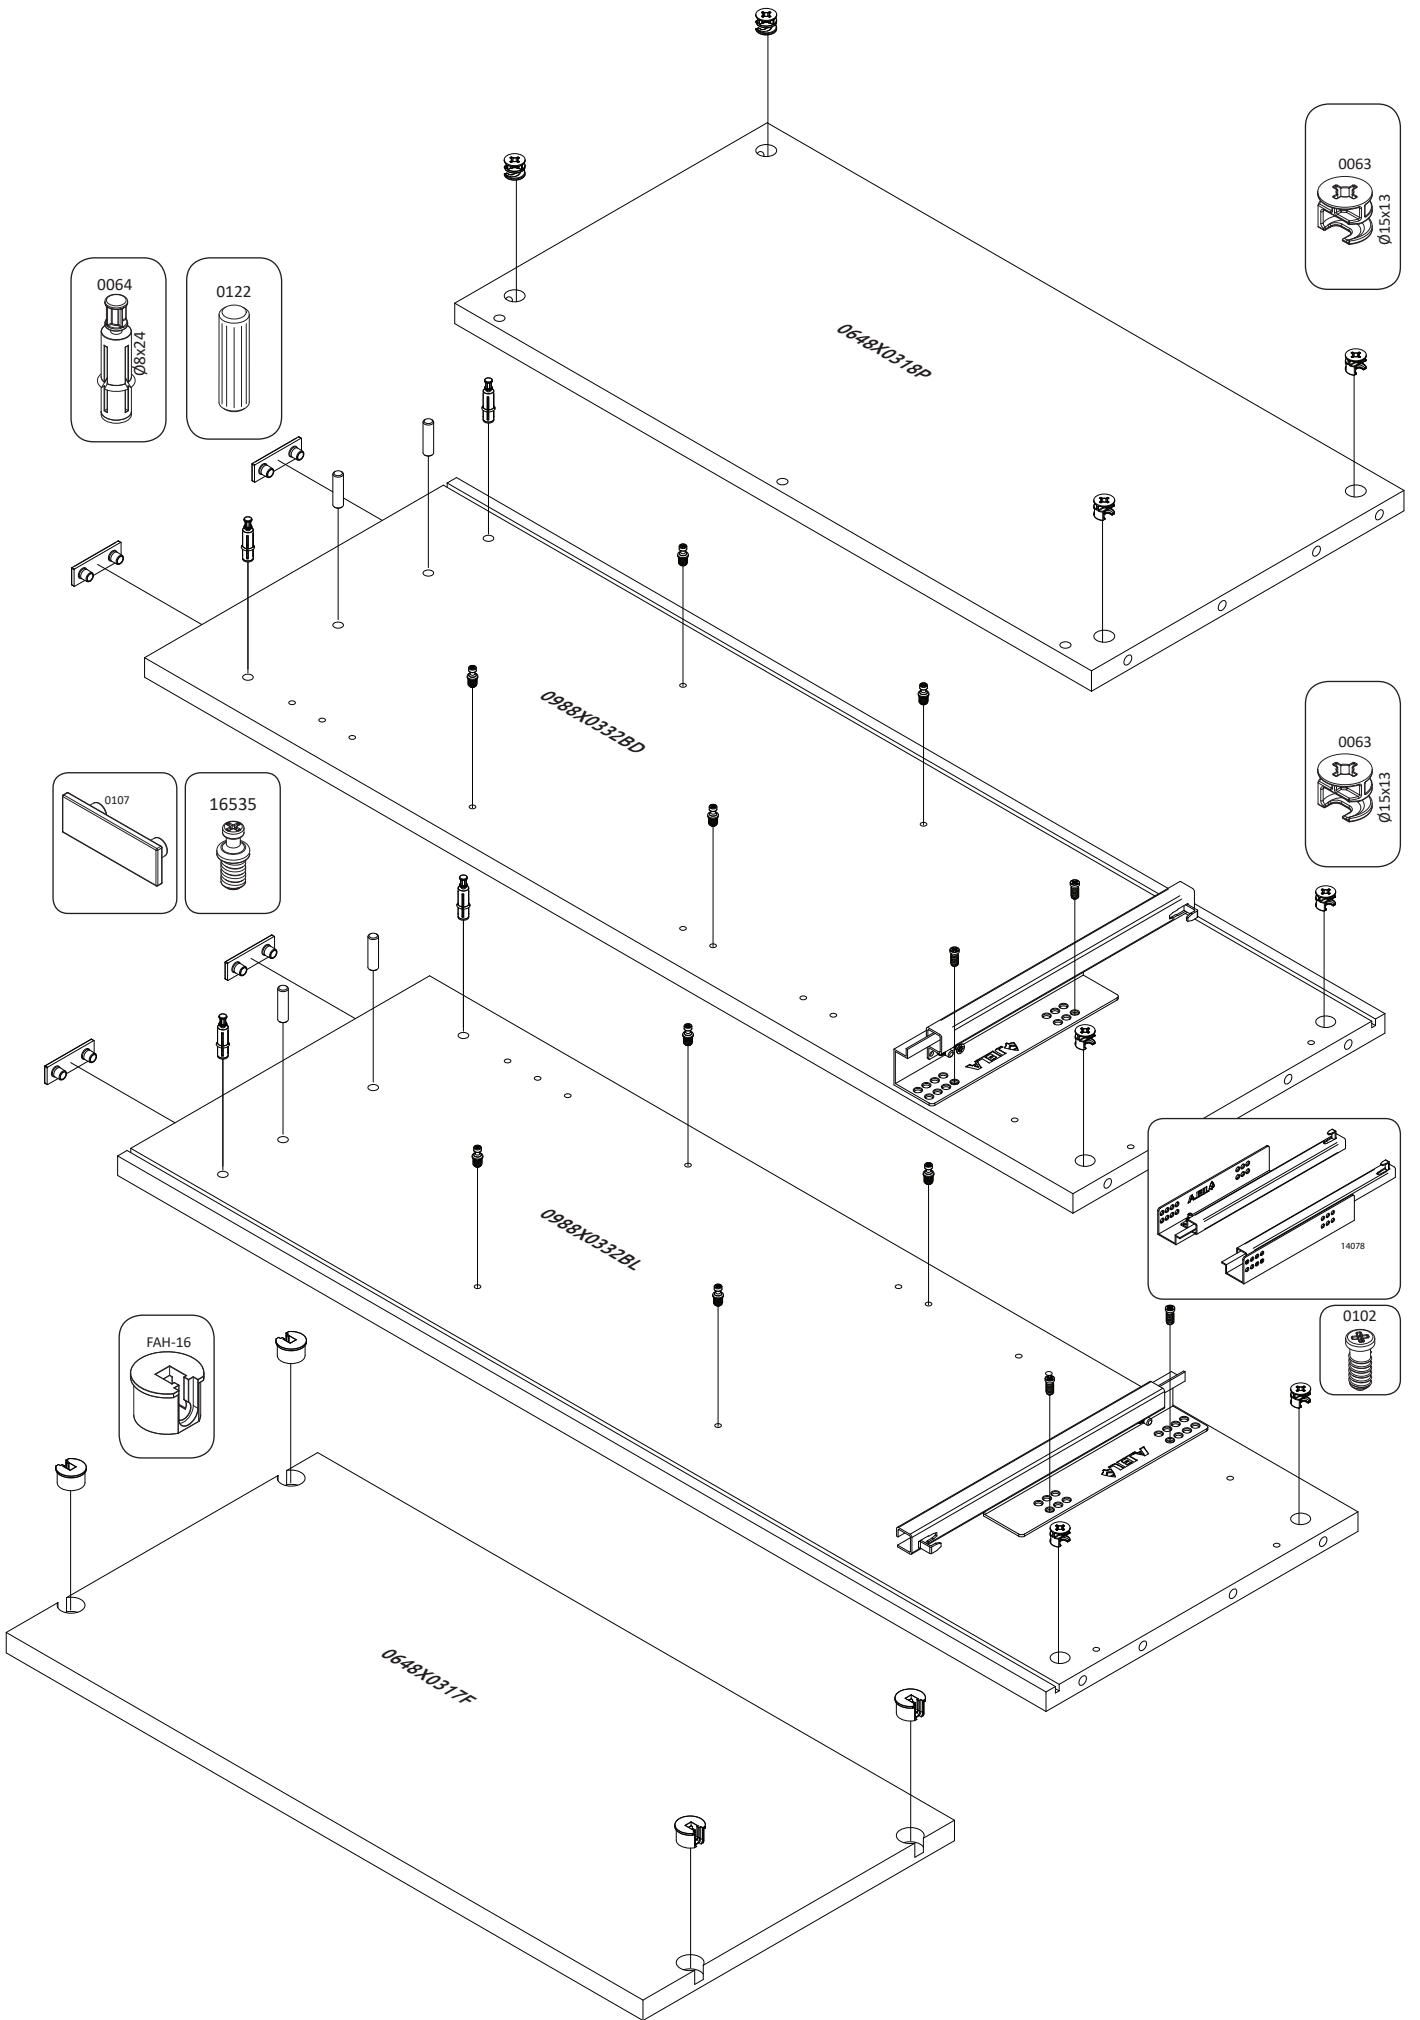

EG-CPL21
 LHW - 790x1007x387
 41704 12.08.2019

1

2

3

4

5

6

7

8

13

14

19

20

21

21