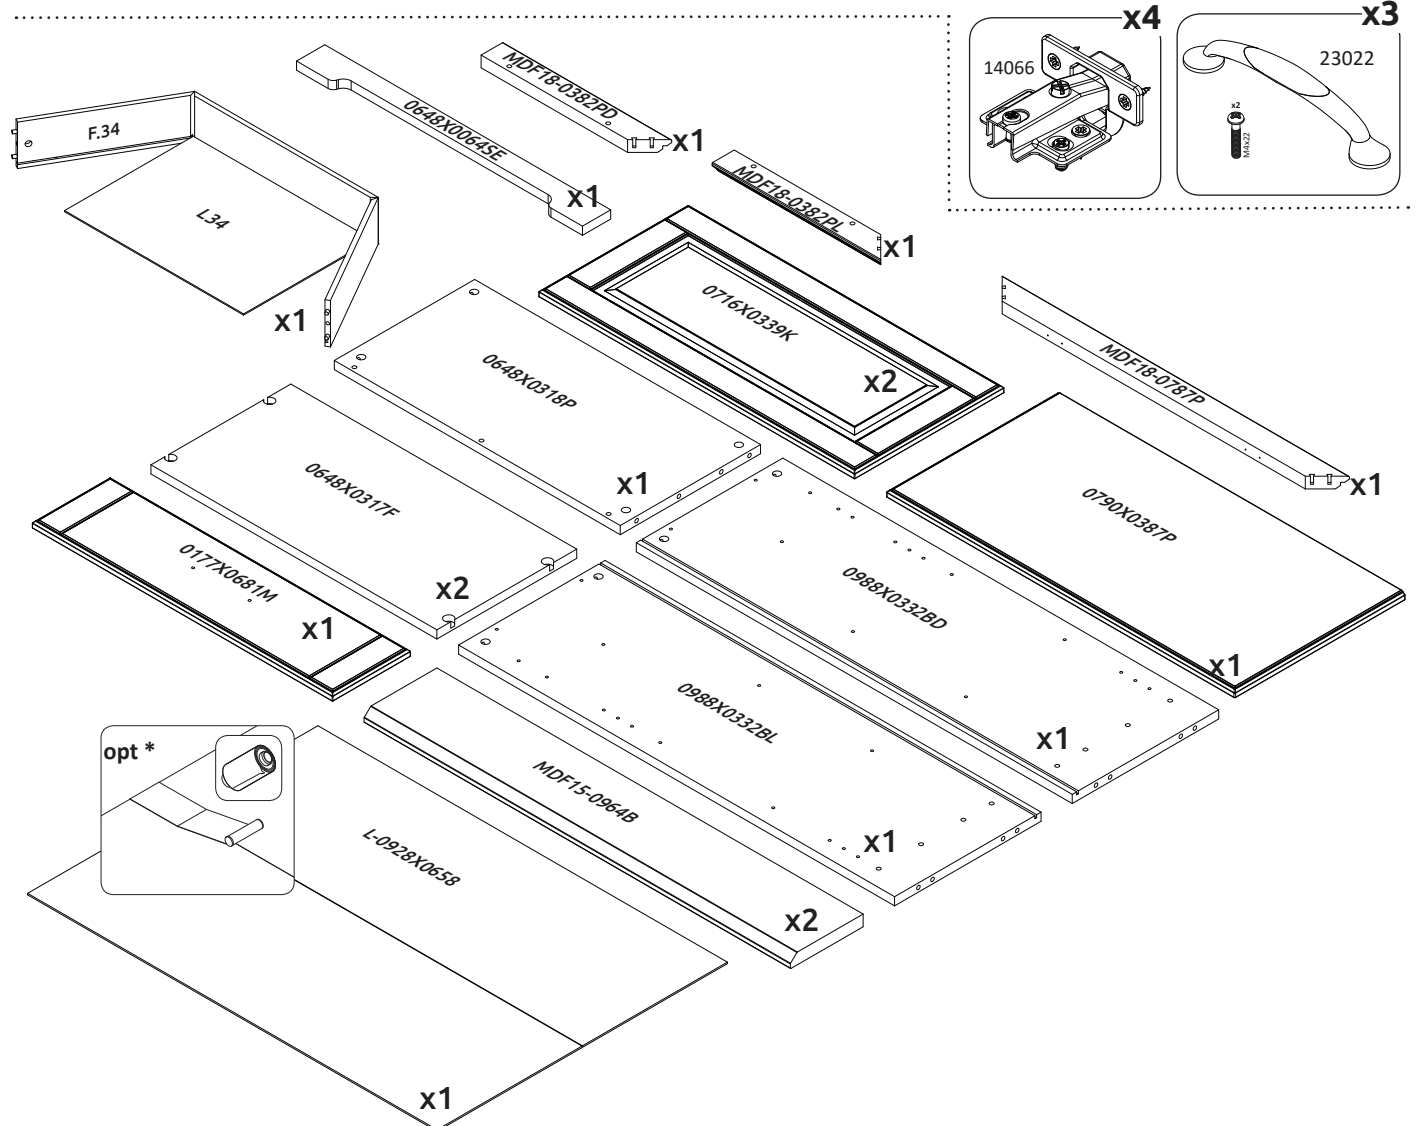

EG-CPL21
 LHW - 790x1007x387
 41704 12.08.2019

1

2

3

4

5

6

7

8

13

14

19

20

21

21