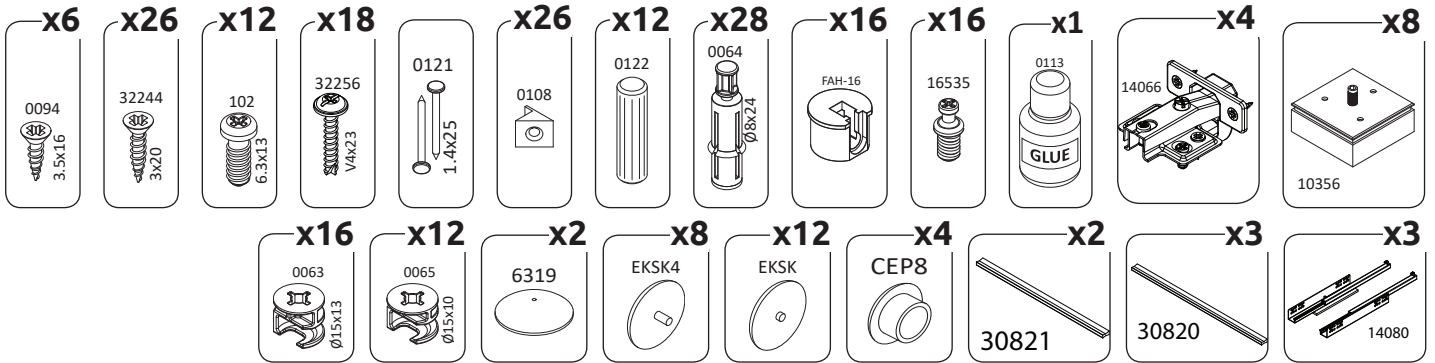

K23/PN

LWH - 1527x452x846
4118 26.03.2019

1

2

3

4

9

10