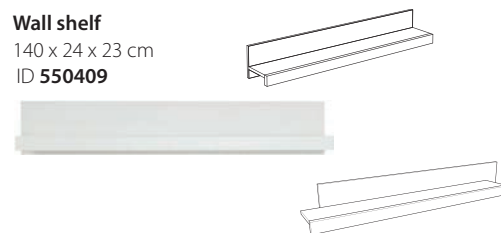

**Showcase W55**  
55 x 42,5 x 195 cm  
ID 550509

**Wall shelf**  
140 x 24 x 23 cm  
ID 550409

**Club table**  
102 x 64 x 47 cm  
white ID 550109

**Cupboard W85**  
85 x 42,5 x 90 cm  
ID 550209

**Cupboard W140**  
140 x 42,5 x 90 cm  
ID 550309