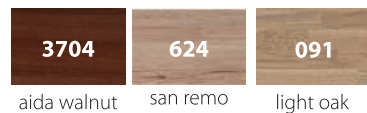

Worktop 38 mm

Worktop 28 mm