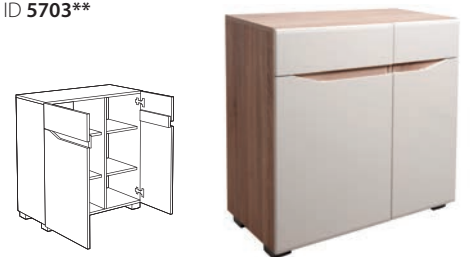

**Showcase W55**  
55 x 42,5 x 195 cm  
ID 550509

**Wall shelf**  
140 x 24 x 23 cm  
ID 550409

**Club table**  
102 x 64 x 47 cm  
white ID 550109

**Cupboard W85**  
85 x 42,5 x 90 cm  
ID 550209

**Cupboard W140**  
140 x 42,5 x 90 cm  
ID 550309

**TV stand**  
140 x 47,5 x 47 cm  
ID 550709

White

Partners in quality:

VENETO LIVING ROOM

**Showcase V55/S**  
55 x 43 x 196 cm  
ID 5705\*\*

Glass

**Wall shelf**  
160 x 22 x 23 cm  
ID 5706\*\*

**Cupboard V85**  
85 x 43 x 90 cm  
ID 5703\*\*