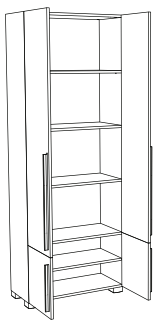

**Upgrade 40**  
40 x 38 x 45 cm  
ID 7006\*\*

**Shelf with mirror**  
80 x 20 x 123 cm  
ID 7008\*\*

**Cupboard 80**  
80 x 38 x 92 cm  
ID 7003\*\*

Artisan/Gray

Premium oak/White

AUSTRIA  
High gloss

**Wardrobe 80**  
80 x 38 x 215 cm  
ID 7401\*\*

**Open shelf**  
80 x 38 x 215 cm  
ID 7407\*\*

**Wardrobe 80x154**  
80 x 38 x 154 cm  
ID 7406\*\*

**Office table**  
145 x 57 x 75 cm  
ID 7402\*\*

**Cupboard 1V with sliding doors**  
146 x 45 x 57 cm  
ID 7404\*\*