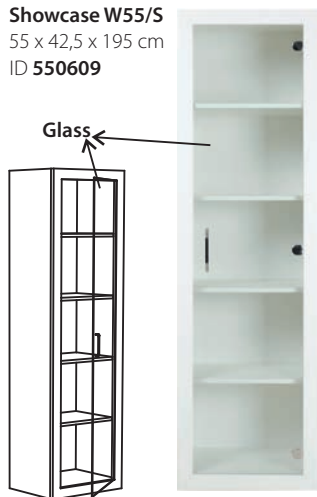

Glass

**TV stand**  
180 x 40 x 45,5 cm  
ID 6701\*\*

Gold oak/White gloss Nordic oak/ Sand gloss Gray oak/White gloss Artisan/Gray

WOOD WHITE LIVING ROOM

**Showcase W55/S**  
55 x 42,5 x 195 cm  
ID 550609

**Showcase W55**  
55 x 42,5 x 195 cm  
ID 550509

**Wall shelf**  
140 x 24 x 23 cm  
ID 550409

**Club table**  
102 x 64 x 47 cm  
white ID 550109

**Cupboard W85**  
85 x 42,5 x 90 cm  
ID 550209

**Cupboard W140**  
140 x 42,5 x 90 cm  
ID 550309