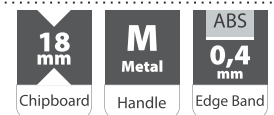

dimension for mattress:
160 x 200 cm

ID 355109

White/Grey cloth

ID 355112

Oak/Beige cloth

ID 355146

Snow oak/Grey cloth

NIGHTSTAND MATIS 2F

49 x 38 x 45,5 cm

ID 360209
white

ID 360212
oak

ID 360252
tobacco

ID 360246
snow oak-antracit

NIGHTSTAND MATIS 3F

49 x 38 x 65 cm

ID 360309
white

ID 360512
oak

ID 360352
tobacco

ID 360346
snow oak-antracit

White

Oak

Tobacco

Snow oak-antracit

NIGHTSTAND ALFA

40 x 43 x 52 cm

ID 360109
white

ID 360312
oak

ID 360152
tobacco

ID 360146
snow oak

White

Oak

Tobacco

Snow oak