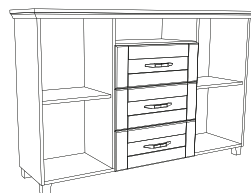

CONTEMPO LIVING ROOM

Cupboard
154,8 x 38,9 x 98,7 cm
ID 730546

lighting optional

METAL HANDLE
rd rujdesign
handles
Made in Slovenia