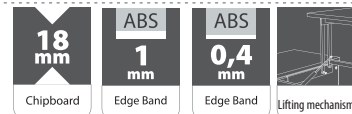

CLUB TABLE HERMES

90 x 50 x 50 cm

ID 2106**

CLUB TABLE PEGAZ

105 x 55 x 38 cm

ID 210144
gray oak/white gloss

ID 210136
gold oak/white gloss

ID 210158
nordic oak/ sand gloss

ID 210163
artisan/gray