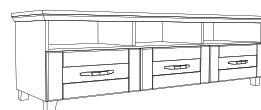

TV stand
169,8 x 48,9 x 49,9cm
ID 730146