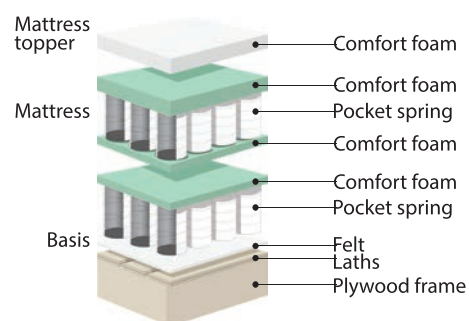

Riga

R 14/ ETNA 15
R 36/ ETNA 95

155x200
175x200
195x200

Bed composition :