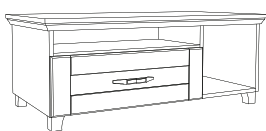

**Cupboard**  
154,8 x 38,9 x 98,7 cm  
ID 730546

lighting optional

**Led transformer**

ID 070121

**Led lamp**

ID 070122

METAL HANDLE  
**rd rujdesign**  
handles  
Made in Slovenia

**Club table**  
114,8 x 59,8 x 45 cm  
ID 730446