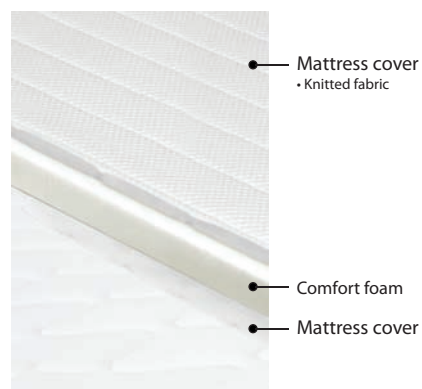

Komfort 3D

80x190, 80x200, 90x200, 90x190, 100x200,
120x200, 140x200, 140x190, 150x200,
160x200, 160x190, 180x200, 180x190cm