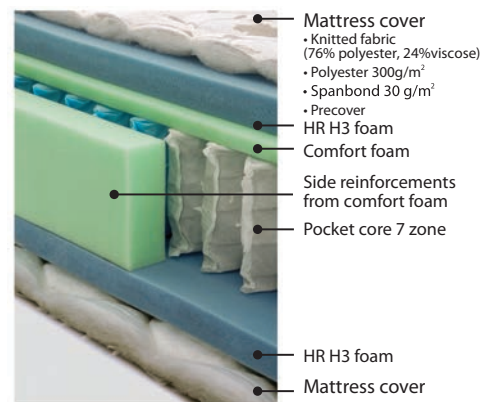

80x190, 80x200, 90x200, 90x190, 100x200,
120x200, 140x200, 140x190, 150x200,
160x200, 160x190, 180x200, 180x190cm