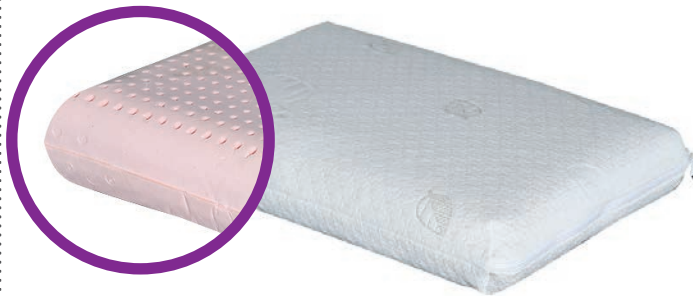

Latex Memory

60 x 40 x 13,5 cm