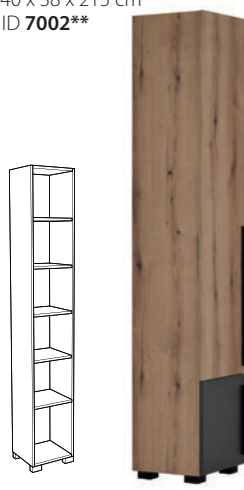

**Apolon PA 3 MDF**  
50x113 cm- mirror  
ID 100433

**Apolon PA-3**  
50x37x95 cm  
cupboard  
ID 100333

rd ruzdesign handles  
MADE IN SLOVENIA

LEONIDAS

**Wardrobe 80**  
80 x 38 x 215 cm  
ID 7001\*\*

**Wardrobe 40**  
40 x 38 x 215 cm  
ID 7002\*\*

**Hanger with cupboard 80**  
80 x 38 x 215 cm  
ID 7004\*\*

**Hanger with cupboard 40**  
40 x 38 x 215 cm  
ID 7005\*\*

**Upgrade 80**  
80 x 38 x 45 cm  
ID 7007\*\*

**Upgrade 40**  
40 x 38 x 45 cm  
ID 7006\*\*