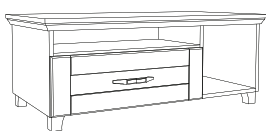

**Showcase-short**  
94,8 x 38,9 x 132,1 cm  
ID 730366

**Cupboard**  
154,8 x 38,9 x 98,7 cm  
ID 730566

METAL HANDLE  
**rd rujzdesign**  
handles  
Made in Slovenia

**Club table**  
114,8 x 59,8 x 45 cm  
ID 730466