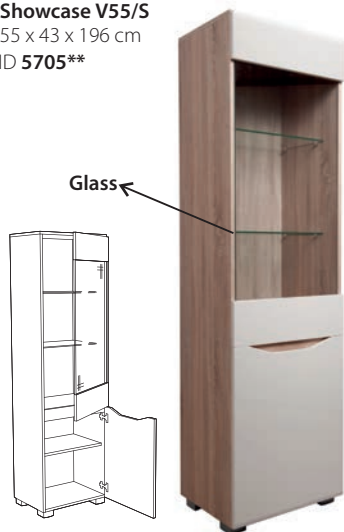

**Showcase W55**  
55 x 42,5 x 195 cm  
ID 550509

**Wall shelf**  
140 x 24 x 23 cm  
ID 550409

**Club table**  
102 x 64 x 47 cm  
white ID 550109

**Cupboard W85**  
85 x 42,5 x 90 cm  
ID 550209

**Cupboard W140**  
140 x 42,5 x 90 cm  
ID 550309

**TV stand**  
140 x 47,5 x 47 cm  
ID 550709

White

Partners in quality:

VENETO LIVING ROOM

**Showcase V55/S**  
55 x 43 x 196 cm  
ID 5705\*\*

Glass

**Wall shelf**  
160 x 22 x 23 cm  
ID 5706\*\*

**Cupboard V85**  
85 x 43 x 90 cm  
ID 5703\*\*