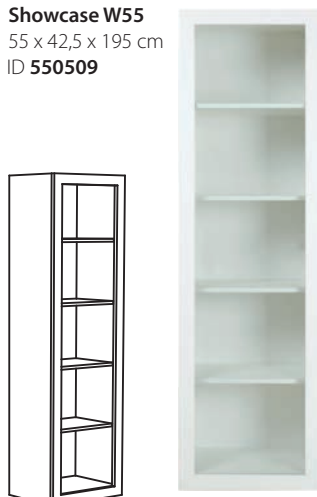

Glass

**TV stand**  
180 x 40 x 45,5 cm  
ID 6701\*\*

Gold oak/White gloss Nordic oak/ Sand gloss Gray oak/White gloss Artisan/Gray

WOOD WHITE LIVING ROOM

**Showcase W55/S**  
55 x 42,5 x 195 cm  
ID 550609

**Showcase W55**  
55 x 42,5 x 195 cm  
ID 550509

**Wall shelf**  
140 x 24 x 23 cm  
ID 550409

**Club table**  
102 x 64 x 47 cm  
white ID 550109

**Cupboard W85**  
85 x 42,5 x 90 cm  
ID 550209

**Cupboard W140**  
140 x 42,5 x 90 cm  
ID 550309