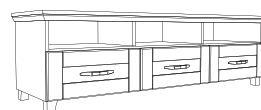

TV stand
169,8 x 48,9 x 49,9cm
ID 730166