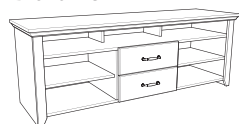

**Rustic bookcase**  
66,5 x 40,6 x 209 cm  
ID 610543

**Rustic showcase-high**  
66,5 x 40,6 x 209 cm  
ID 610743

**Rustic showcase-low**  
90,5 x 40,6 x 147,8 cm  
ID 610643

**Rustic TV stand**  
166,5 x 40,6 x 60 cm  
ID 610243