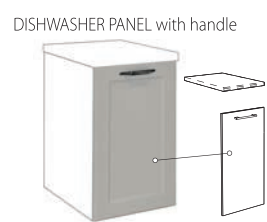

MASK 45 x 72 45 x 72 x 1,9 cm ID KMAS 4572**