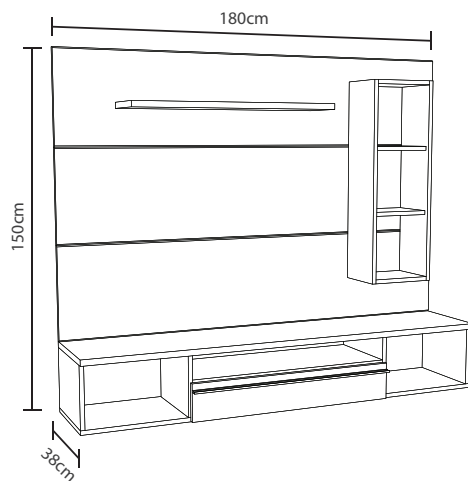

snow oak/antracit
ID 720146

artisan/gray gloss
ID 720163

lighting optional