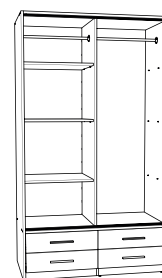

16 mm	ABS	M	Hanger
Chipboard	0,4 mm Edge Band	Metal Handle	Hanger

WARDROBE ZEVS

118 x 61 x 203 cm

ID 660109 white

ID 660112 oak

ID 660146 snow oak

ID 645062 premium oak

09	12	46	62
White	Oak	Snow oak	Premium oak