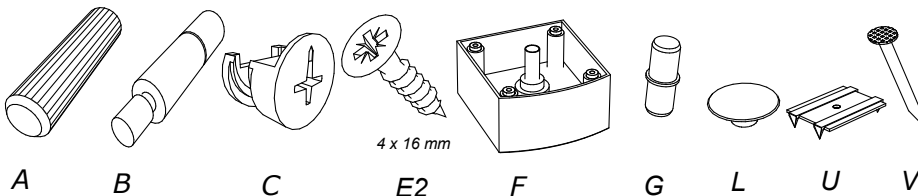

VENETO Komoda V85

Matis

NÁBYTEK

www.nabytek-matis.cz

Plzeňská 442/209, Praha 5, Czech Republic

Tel: 777 690 162 * Tel: 777 793 580

777 024 482 737 209 199

info@alpihome.cz*obchod@alpihome.cz*www.nabytek-matis.cz