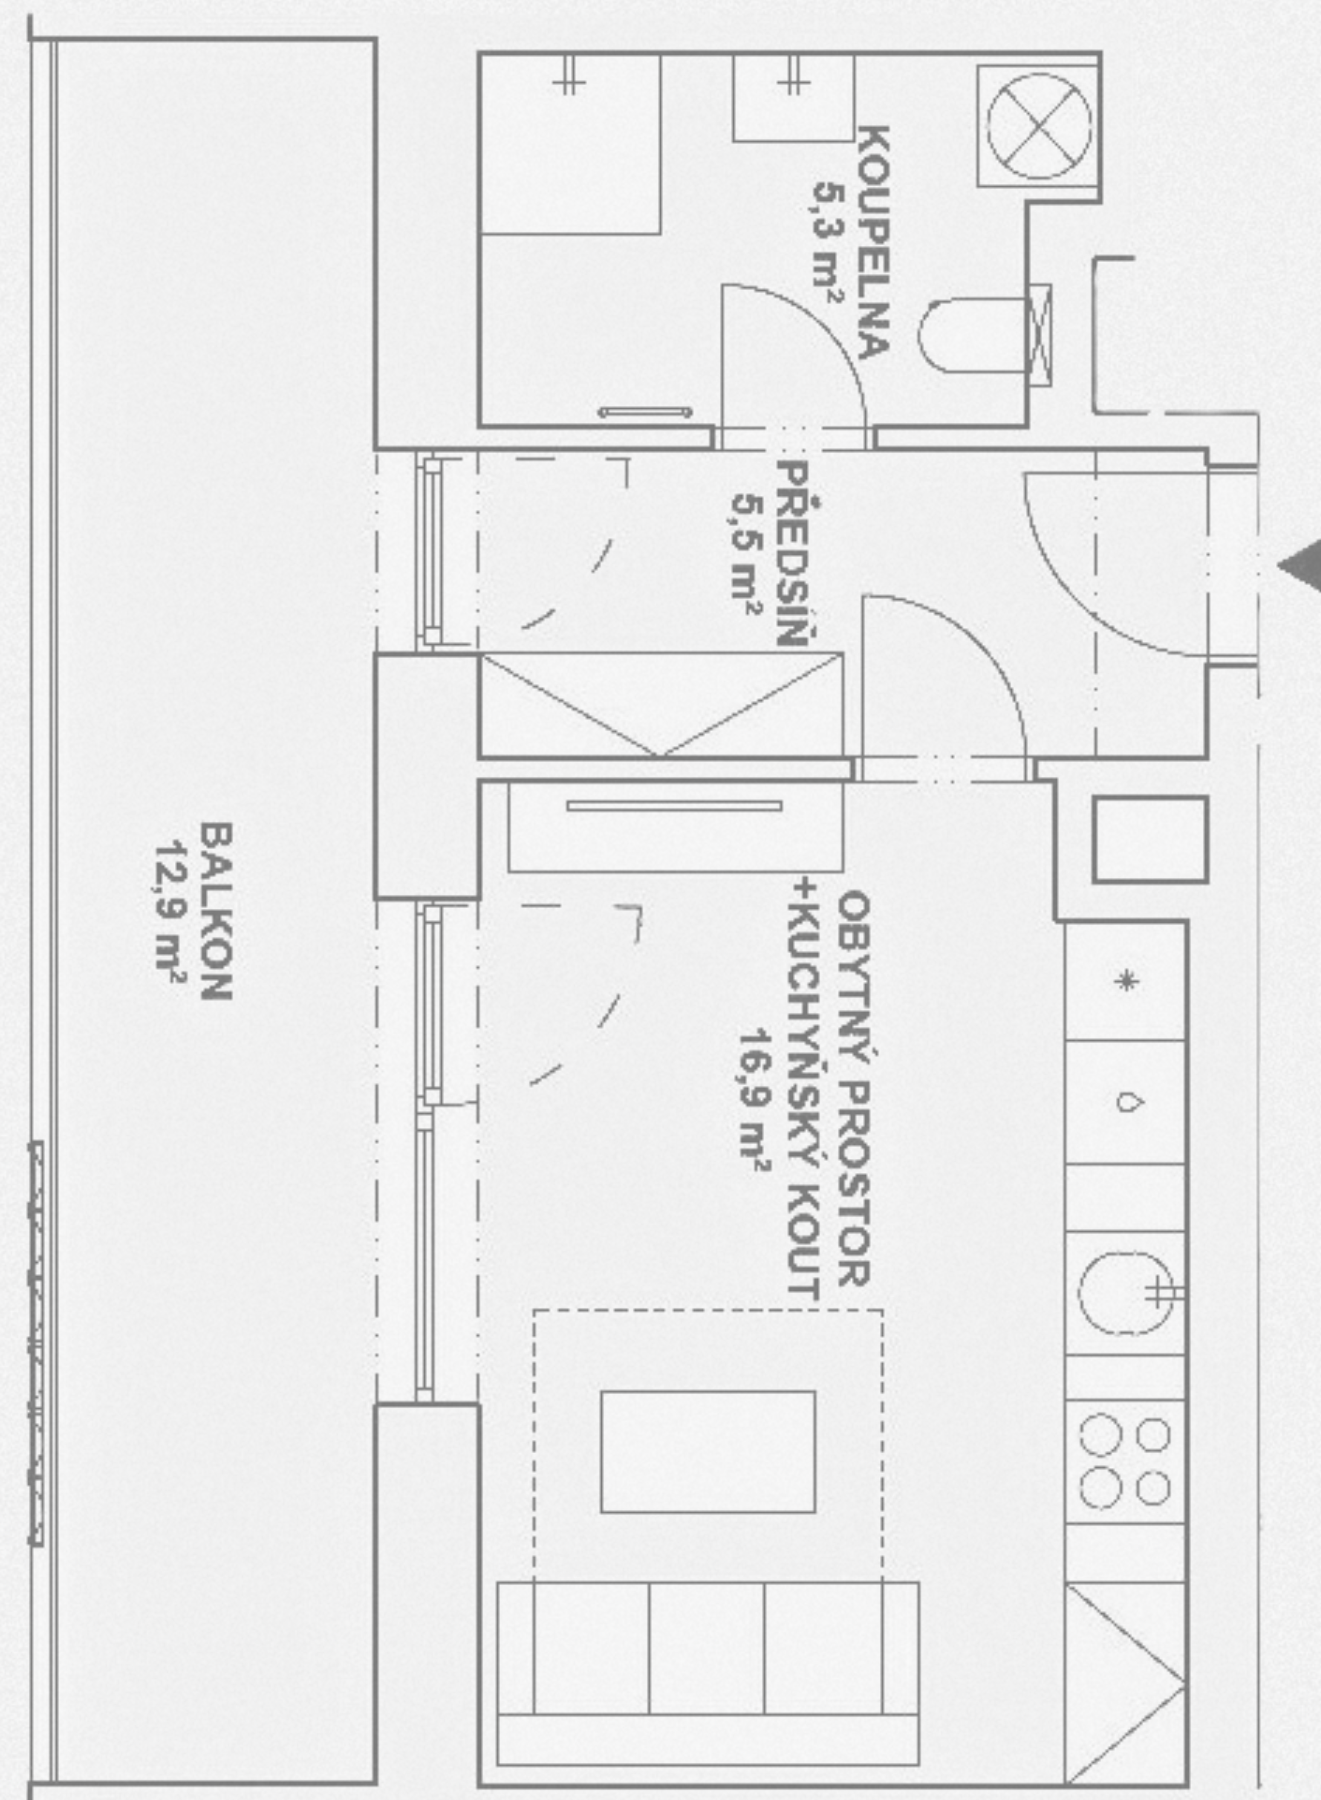

1+KKK

172 530 Kč

vč. DPH, obsahuje veškeré vybavení bytu uvedené v popisu vybavení

Obsah vybavení:

PŘEDSÍŇ

- Šatní skříň
- Věšáková stěna
- Botníková lavice s polštářem

OBÝVACÍ POKOJ S KUCHYŇSKÝM KOUTEM

- Rozkládací pohovka na každodenní spaní (matrace 140x190x12 cm)
- Konferenční stolek
- Skříňka pod TV
- Nástěnné police - 3ks
- Jídelní stůl
- Jídelní židle - 2ks

- **Kuchyňská linka**
- Materiál kuchyně - LTD, bílá mat
- Pracovní deska laminát v dekoru dub
- Obklad v dekoru pracovní desky

- Vestavná lednice s mrazákem
- Plně integrovaná myčka 45cm
- Indukční deska
- Vestavný odsavač par
- Elektrická trouba
- Dřez černý
- Baterie černá