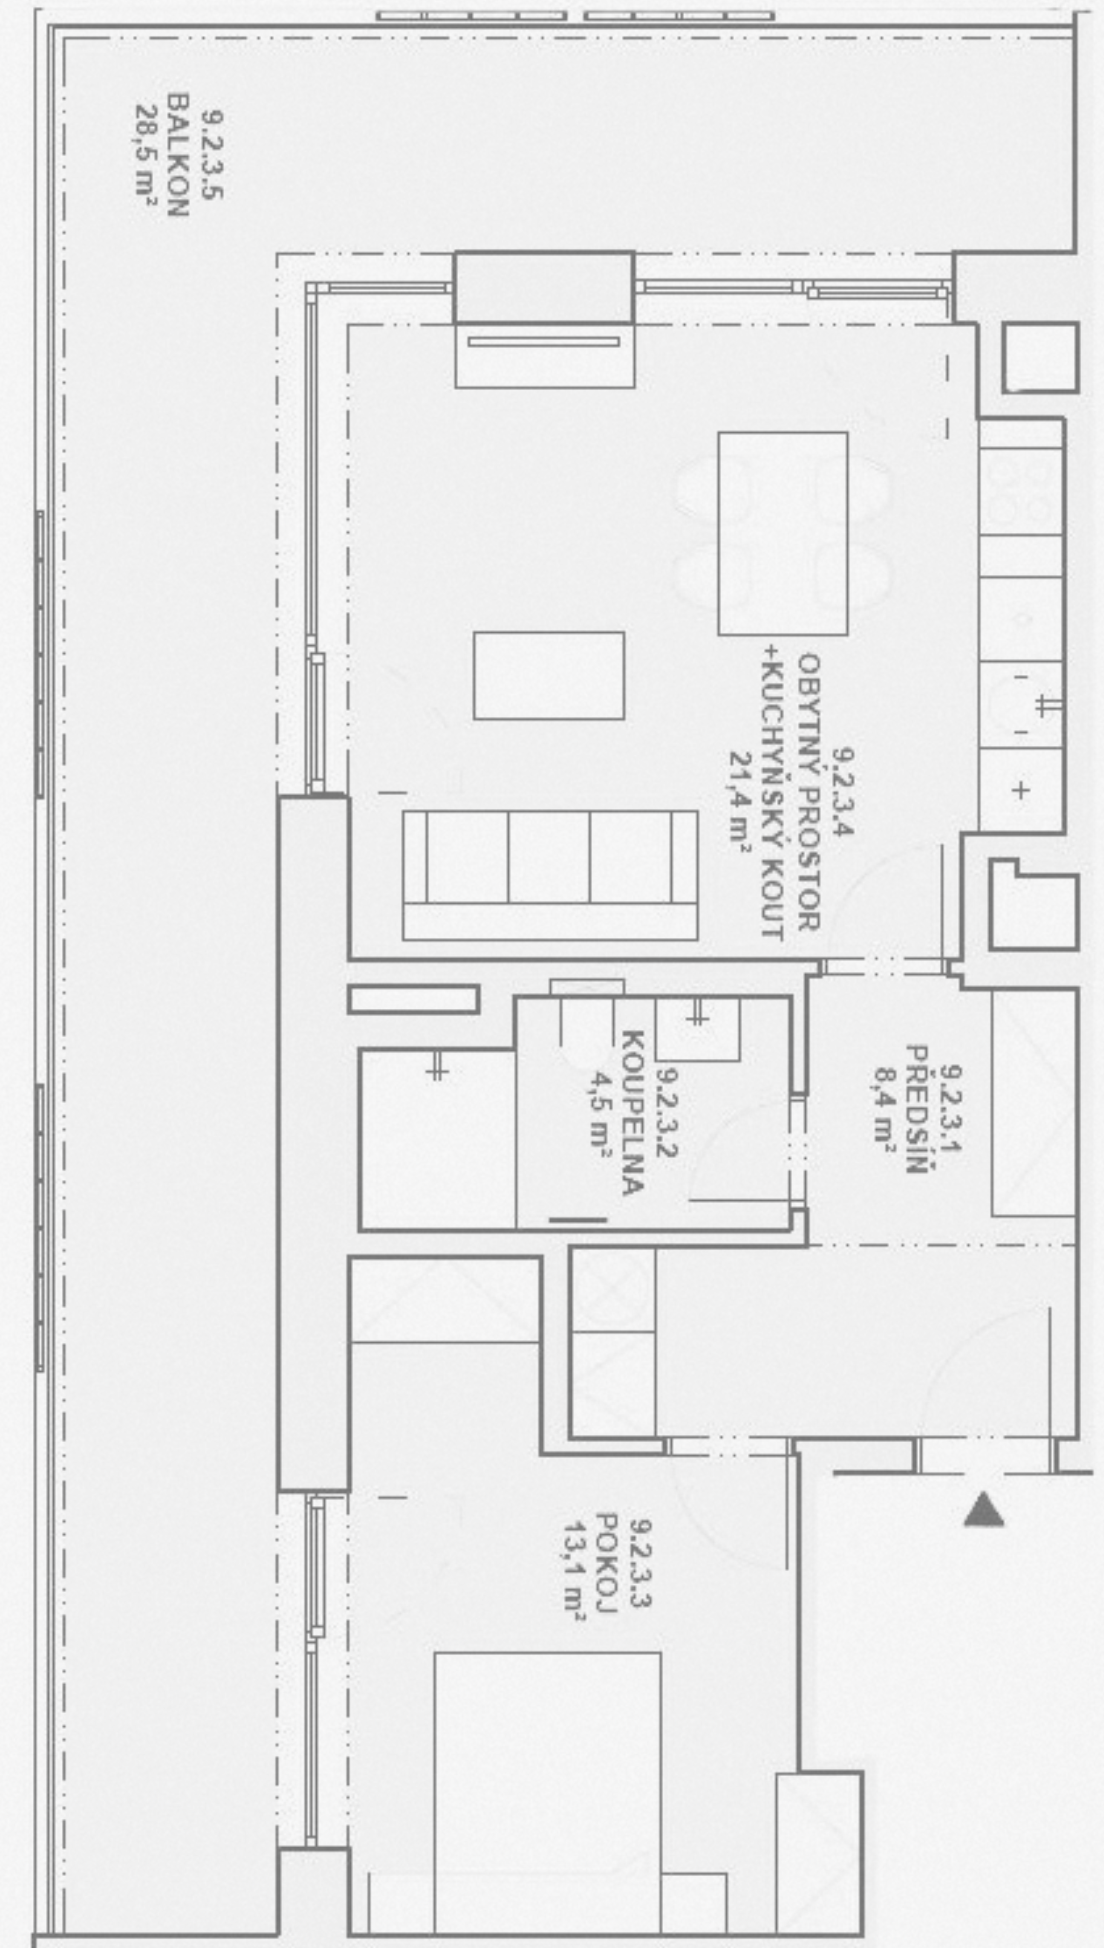

2+KKK

255 789 Kč

vč. DPH, obsahuje veškeré vybavení bytu uvedené v popisu vybavení

Obsah vybavení:

PŘEDSÍŇ

- Věšáková stěna
- Botníková lavice s polštářem
- Úložný prostor u pračky
- Pračka

LOŽNICE

- Postel s úložným prostorem 160 cm
- Matrace 160 cm
- Noční stolek - 2ks
- Šatní skříň
- Komoda
- Dekorativní osvětlení

OBÝVACÍ POKOJ S KUCHYŇSKÝM KOUTEM

- Pohovka
- Konferenční stolek
- Skříňka pod TV
- Dekorativní osvětlení
- **Kuchyňská linka**
- Materiál kuchyně - LTD, matný UV lak - Cashmere
- Pracovní deska laminát v dekoru dub
- Obklad v dekoru pracovní desky
- Jídelní stůl
- Jídelní židle - 4ks
- Vestavná lednice s mrazákem
- Plně integrovaná myčka 60 cm
- Indukční deska
- Vestavný odsavač par
- Elektrická trouba
- Dřez černý
- Baterie černá