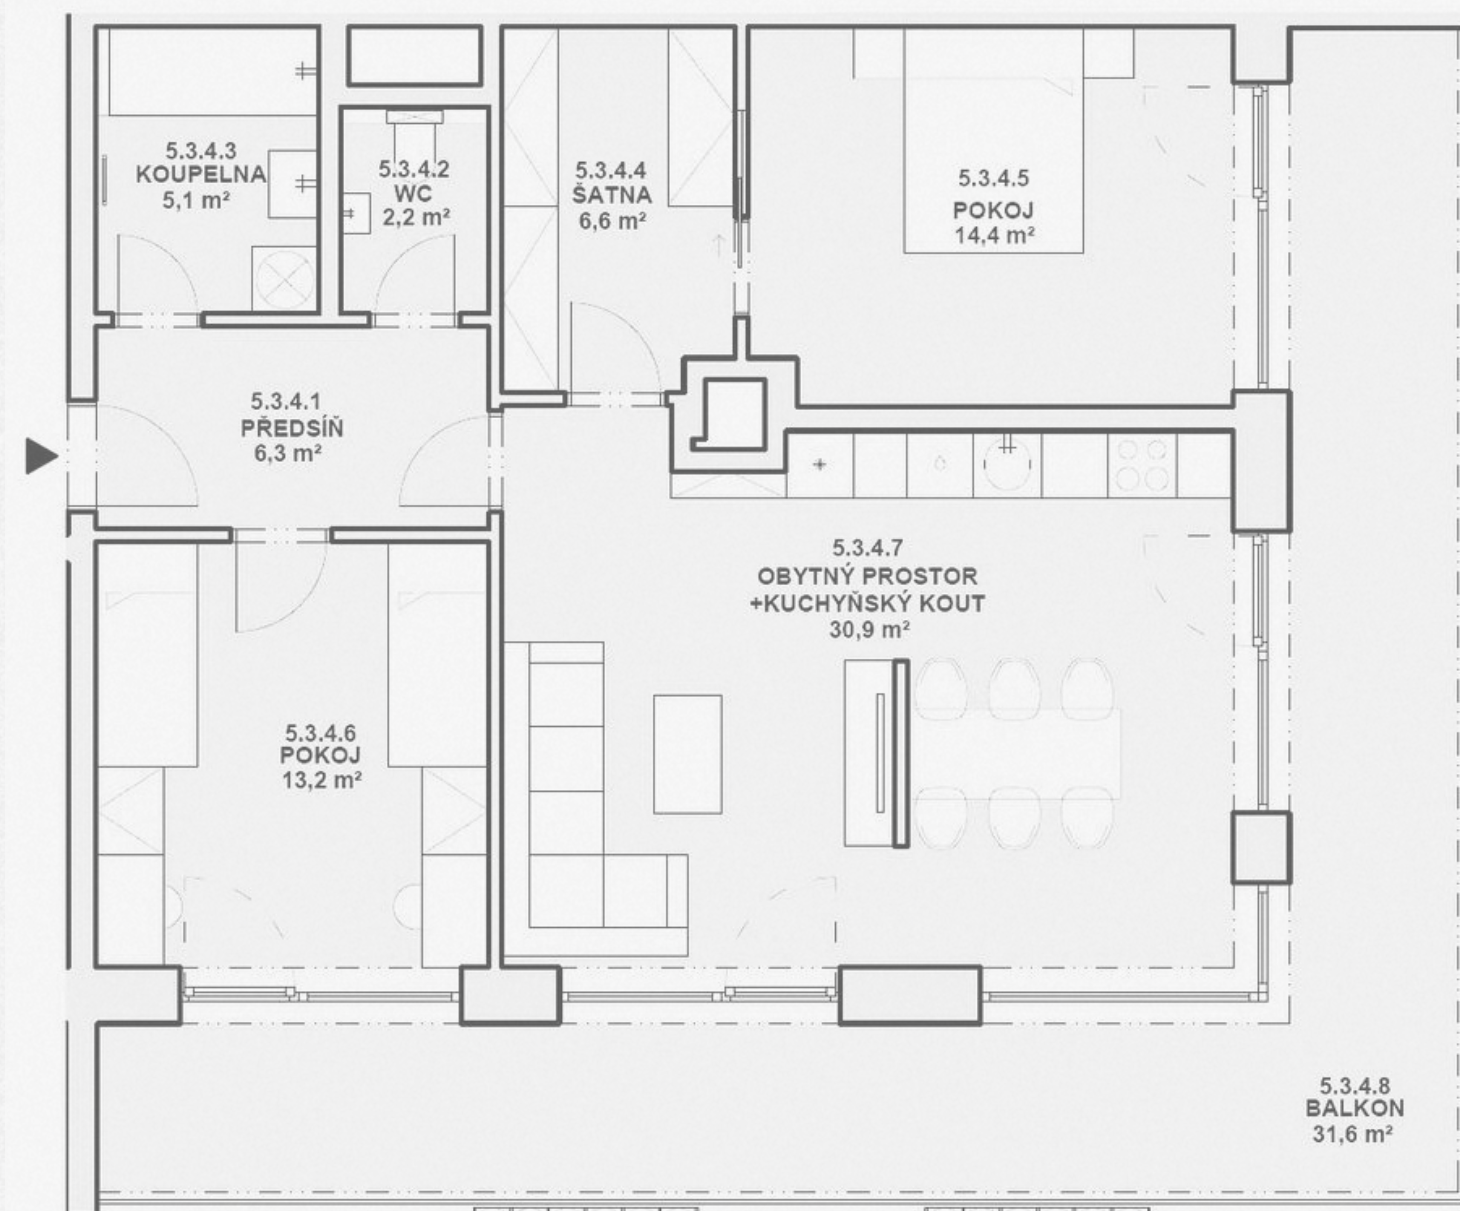

PŘEDSÍŇ

- Věšáková stěna
- Botník
- Botníková lavice s polštářem
- Zrcadlo

DĚTSKÝ POKOJ

- Skříň - 2ks
- Postel s úložným prostorem vč. matrace - 2ks
- Psací stůl - 2ks
- Židle - 2ks

LOŽNICE

- Postel s úložným prostorem 160 cm
- Matrace 160 cm
- Noční stolek - 2ks
- Komoda
- Nástěnné police
- Akustické panely