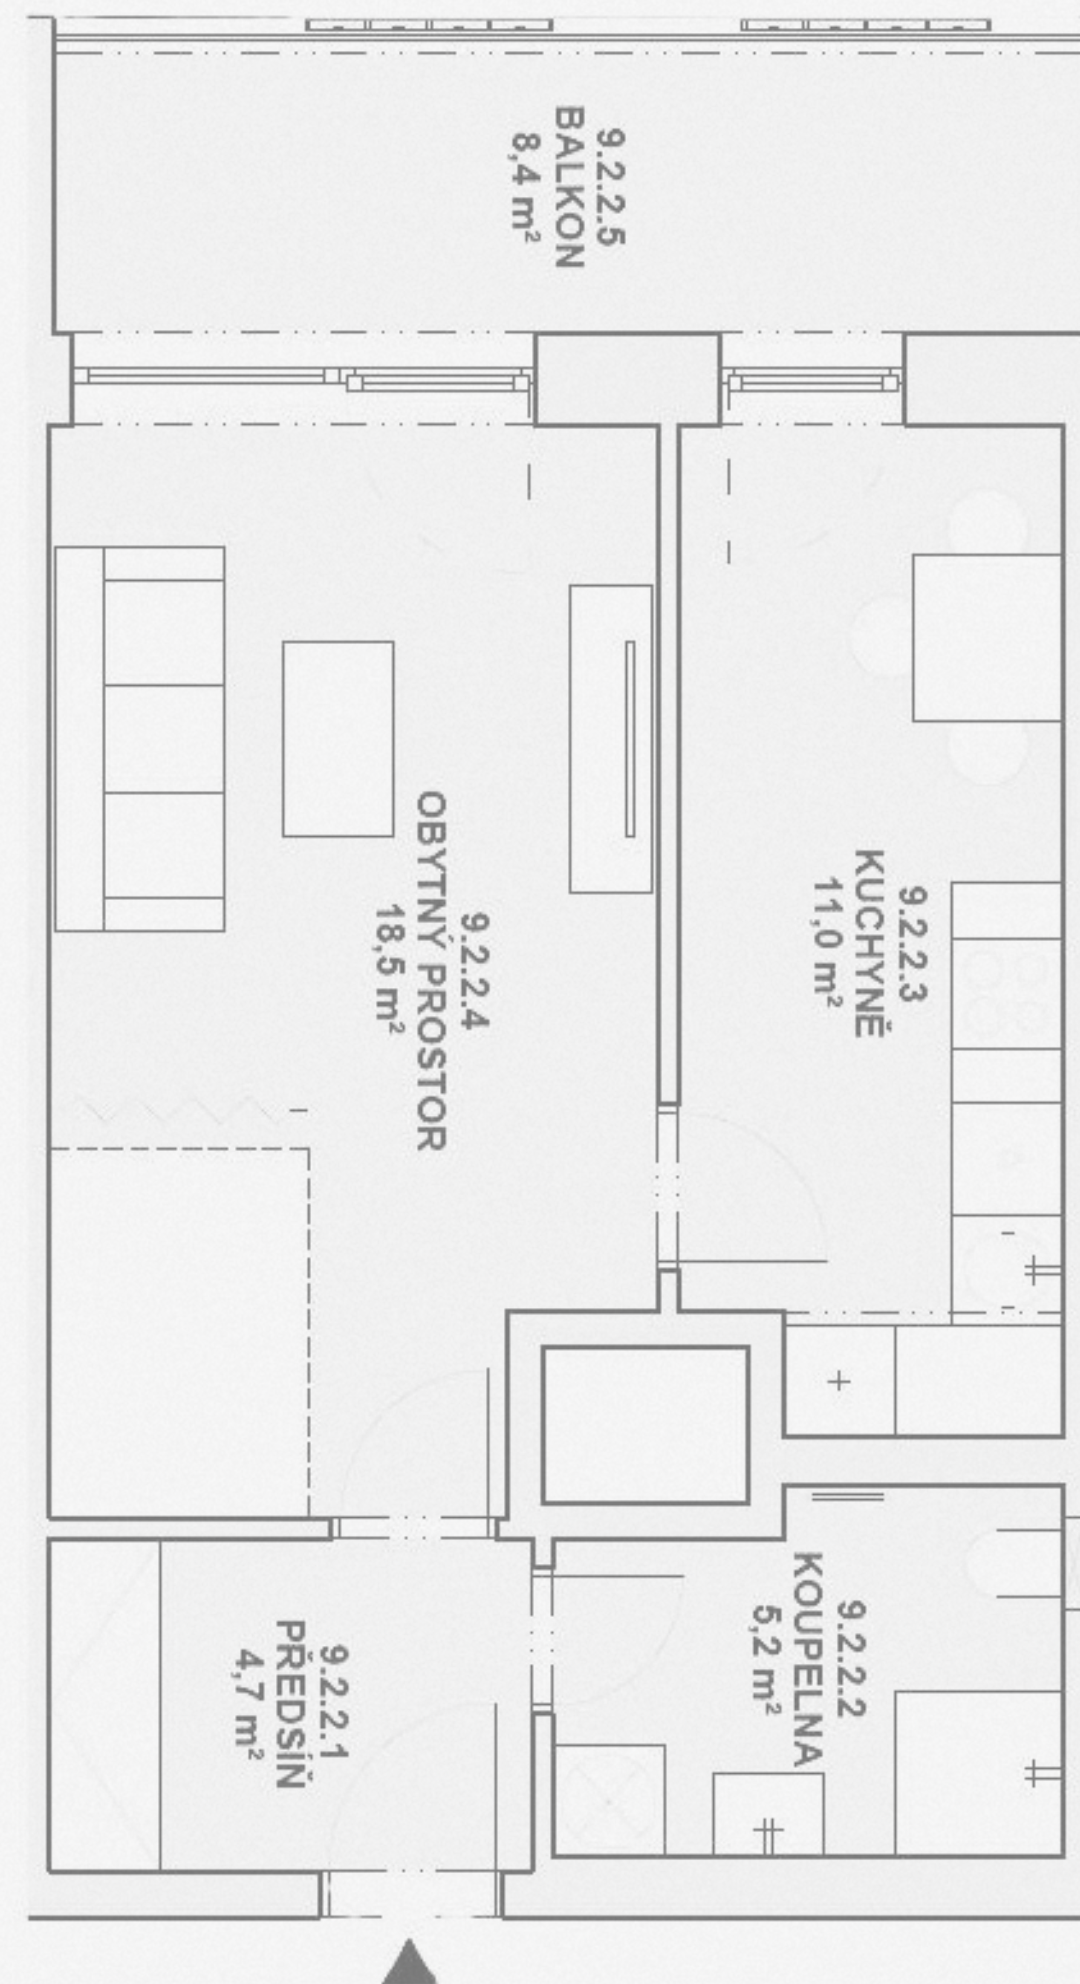

1+1

218 060 Kč

vč. DPH, obsahuje veškeré vybavení bytu uvedené v popisu vybavení

Obsah vybavení:

PŘEDSÍŇ

- Šatní skříň

OBÝVACÍ POKOJ

- Rozkládací sedací souprava na každodenní spaní (matrace 140x195x12 cm)
- Konferenční stolek
- Skříňka pod TV
- Nástěnné police
- Šatní skříň
- Akustické panely

KUCHYŇ

- **Kuchyňská linka**
- Materiál kuchyně - LTD, bílá mat
- Pracovní deska laminát v dekoru dub
- Obklad v dekoru pracovní desky
- Jídelní stůl
- Jídelní židle - 4ks

- Vestavná lednice s mrazákem
- Plně integrovaná myčka 45 cm
- Indukční deska
- Vestavný odsavač par
- Elektrická trouba
- Dřez černý
- Baterie černá