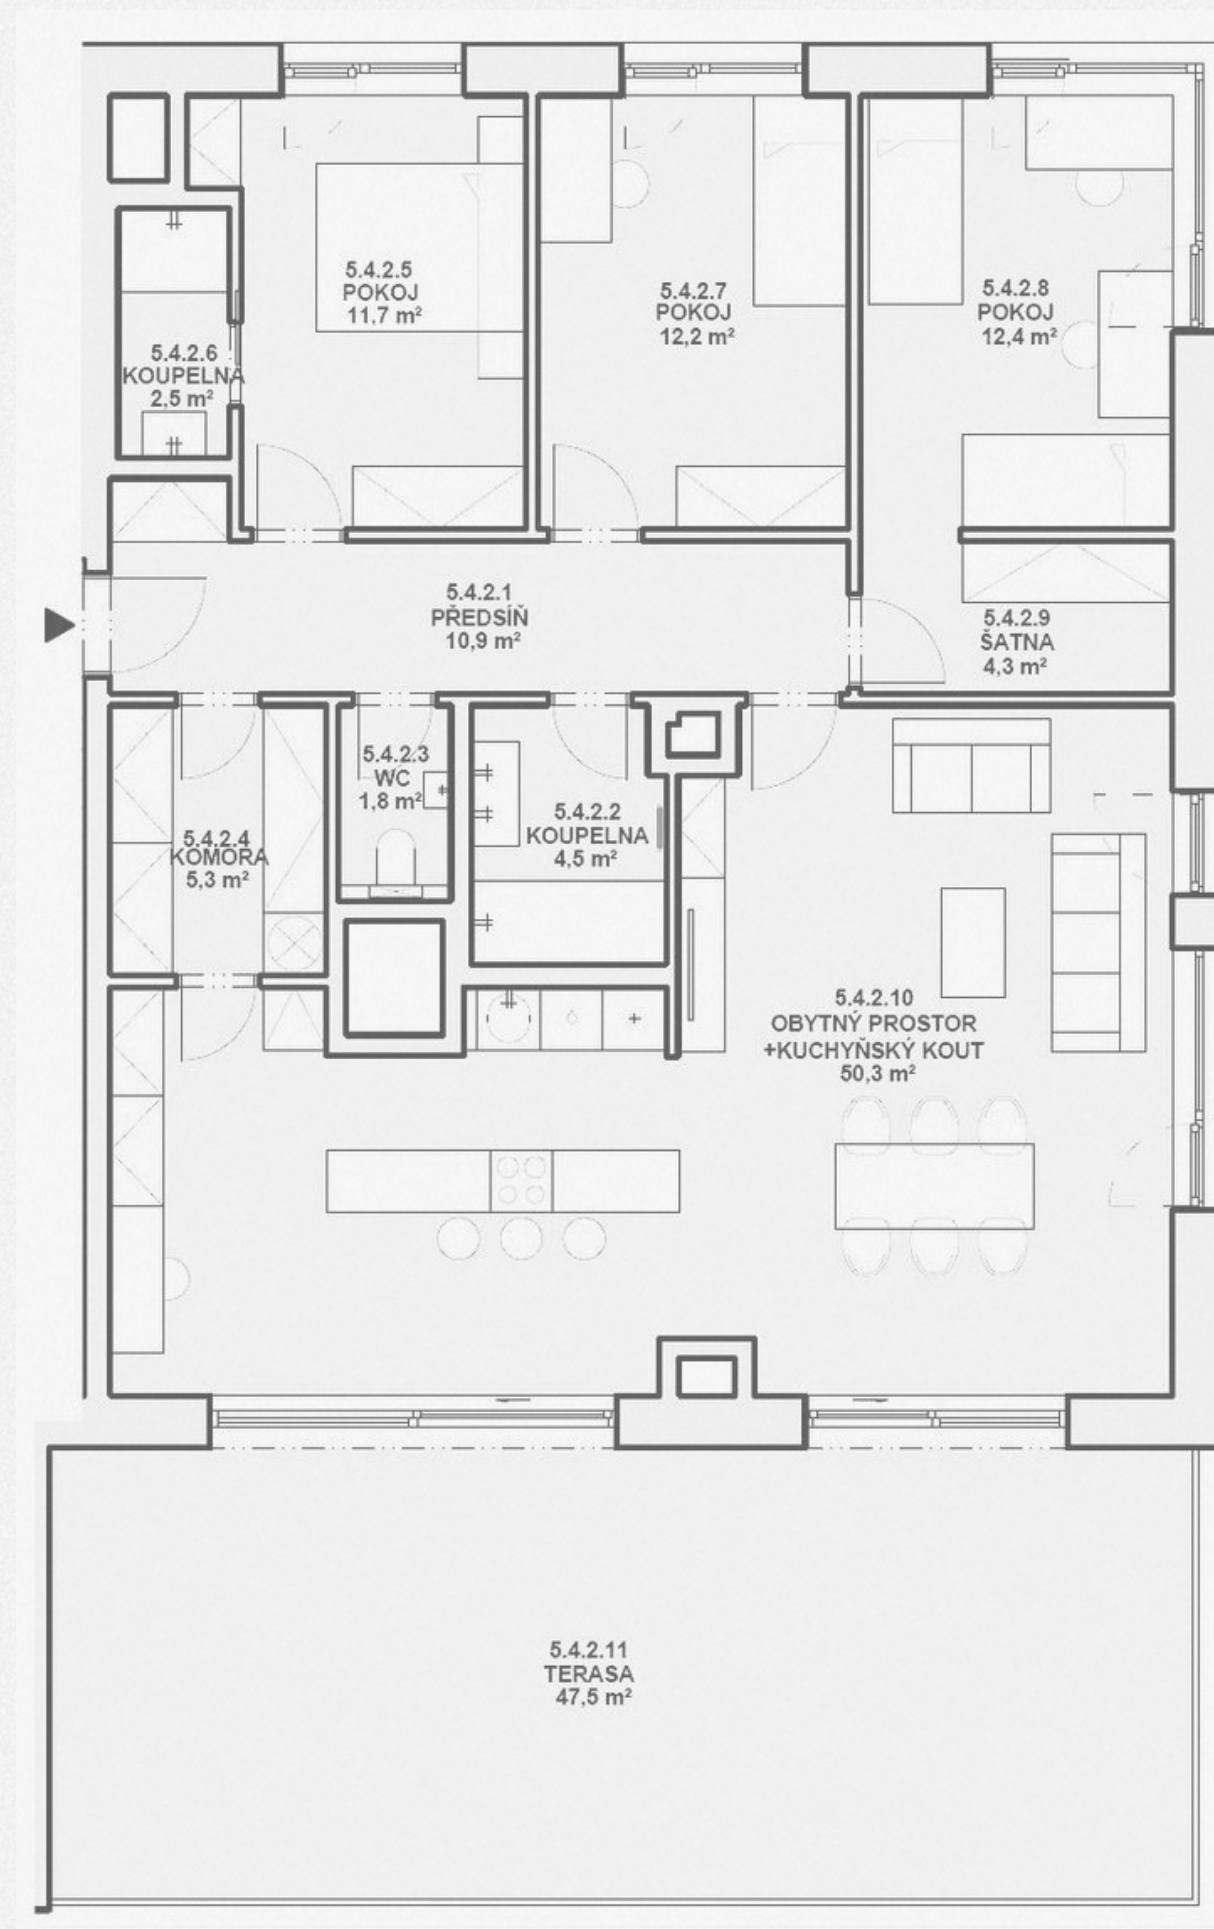

4+KK

1 140 000 Kč

vč. DPH, obsahuje veškeré vybavení bytu uvedené v popisu vybavení

Obsah vybavení:

OBÝVACÍ POKOJ S KUCHYŇSKÝM KOUTEM

- **Kuchyňská linka**
- Materiál kuchyně - LTD, matný
- Pracovní deska laminát - černá
- Obklad v dekoru pracovní desky
- Jídelní stůl
- Jídelní židle - 6ks
- Barové židle - 4ks

- Vestavná lednice s mrazákem
- Plně integrovaná myčka 60 cm
- Indukční deska
- Ostrůvkový odsavač par
- Elektrická trouba
- Dřez černý
- Baterie černá

- Sedací souprava
- Konferenční stolek
- Skříňka pod TV
- Nástěnné skříňky
- Komoda
- Pracovní stůl
- Židle
- Lampa

PŘEDSÍŇ

- Botník
- Zrcadlo

LOŽNICE

- Postel s úložným prostorem 180 cm
- Matrace 180 cm
- Noční stolek - 2ks
- Šatní skříň

POKOJ

- Postel s úložným prostorem - 2ks
- Matrace - 2ks
- Psací stůl - 2ks
- Židle - 2ks

POKOJ

- Šatní skříň
- Rozkládací pohovka
- Psací stůl
- Židle
- Konferenční stolek