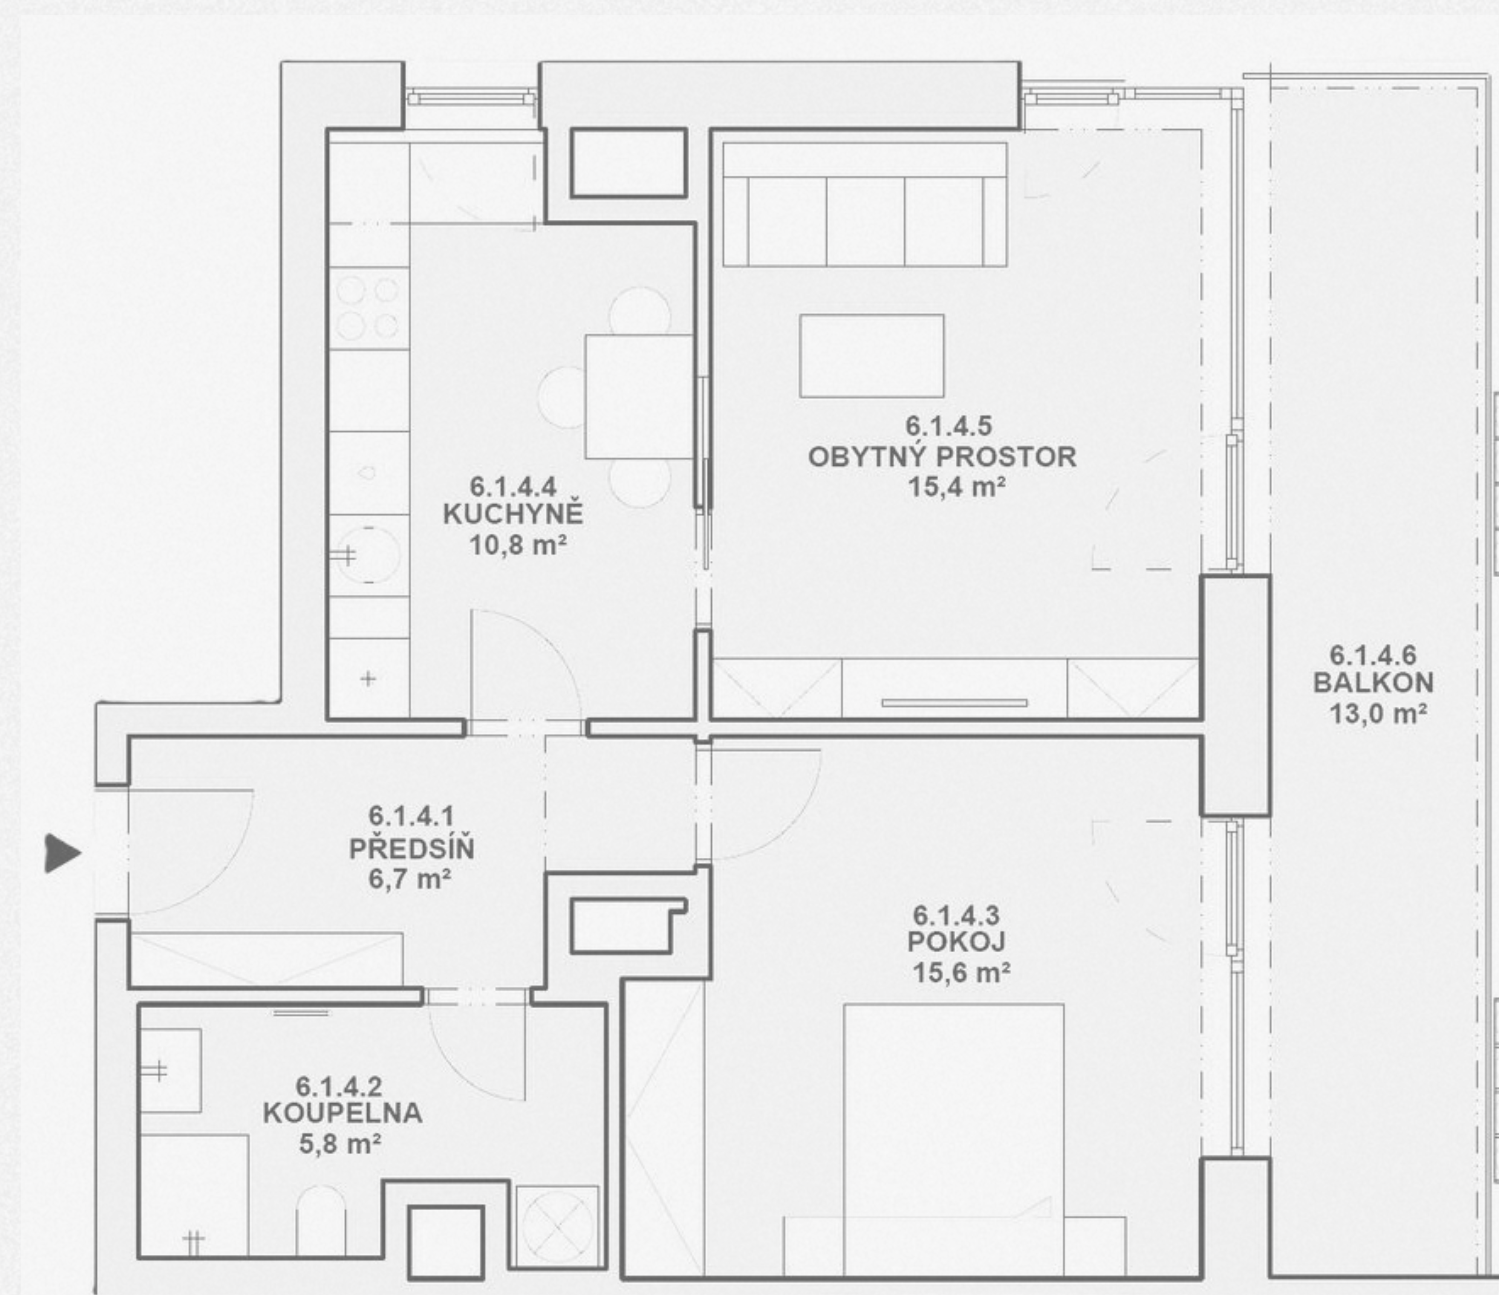

2+1

272 299 Kč

vč. DPH, obsahuje veškeré vybavení bytu uvedené v popisu vybavení

Obsah vybavení:

PŘEDSÍŇ

- Věšáková stěna
- Botníková lavice s polštářem

LOŽNICE

- Postel s úložným prostorem 160 cm
- Matrace 160 cm
- Noční stolek - 2ks
- Šatní skříň
- Akustické panely
- Komoda
- Zrcadlo

OBÝVACÍ POKOJ

- Pohovka
- Konferenční stolek
- Skříňka pod TV
- Závěsné skříňky

KUCHYŇ

- **Kuchyňská linka**
- Materiál kuchyně - LTD, bílá mat
- Pracovní deska laminát - mramor
- Obklad v dekoru pracovní desky
- Jídelní stůl
- Jídelní židle - 3ks

- Vestavná lednice s mrazákem
- Plně integrovaná myčka 60 cm
- Indukční deska
- Vestavný odsavač par
- Elektrická trouba
- Dřez černý
- Baterie černá