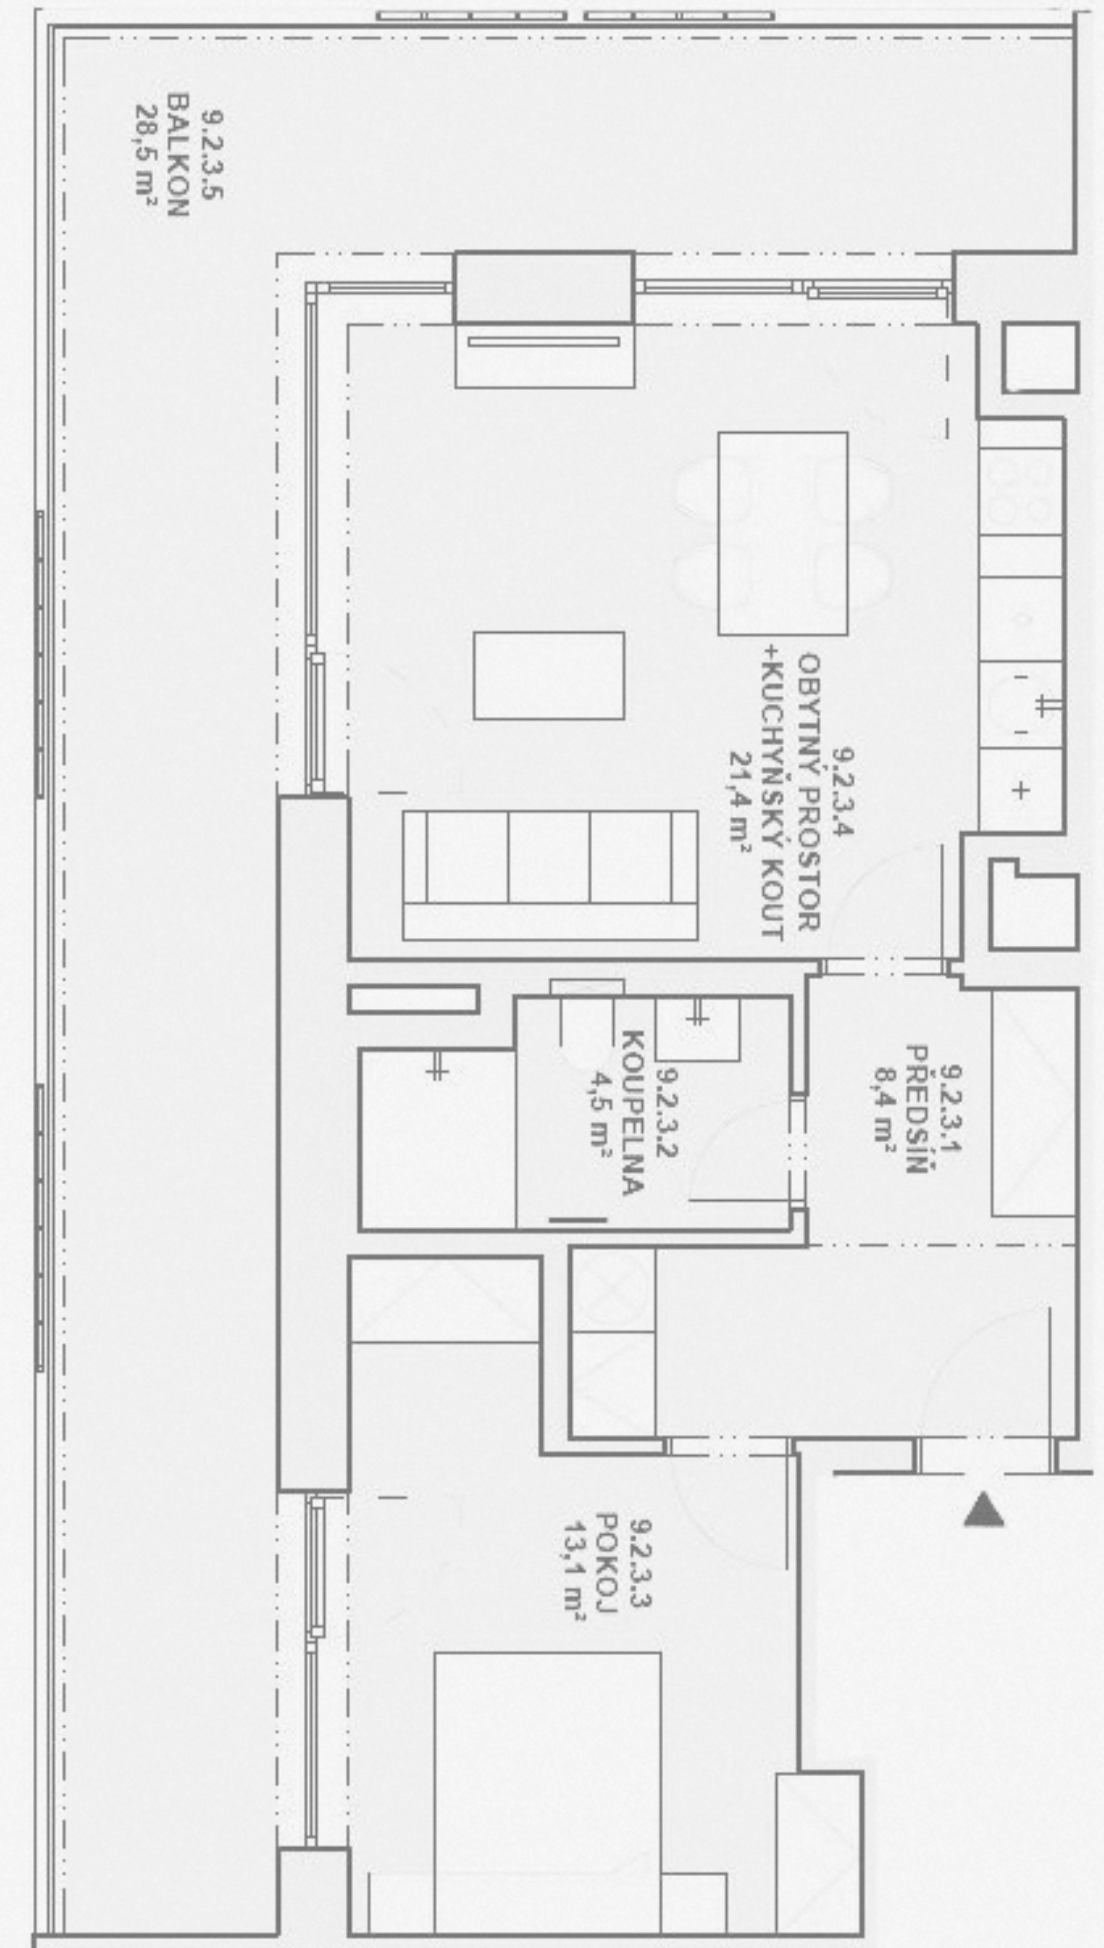

2+KKK

588 800 Kč

vč. DPH, obsahuje veškeré vybavení bytu uvedené v popisu vybavení

Obsah vybavení:

PŘEDSÍŇ

- Věšáková stěna
- Botníková lavice s polštářem
- Úložný prostor u pračky
- Pračka

LOŽNICE

- Postel s úložným prostorem 160 cm
- Matrace 160 cm
- Noční stolek - 2ks
- Šatní skříň
- Komoda
- Dekorativní osvětlení

OBÝVACÍ POKOJ S KUCHYŇSKÝM KOUTEM

- Pohovka
- Konferenční stolek
- Skříňka pod TV
- Dekorativní osvětlení
- **Kuchyňská linka**
- Materiál kuchyně - LTD, matný UV lak - Cashmere
- Pracovní deska laminát v dekoru dub
- Obklad v dekoru pracovní desky
- Jídelní stůl
- Jídelní židle - 4ks
- Vestavná lednice s mrazákem
- Plně integrovaná myčka 60 cm
- Indukční deska
- Vestavný odsavač par
- Elektrická trouba
- Dřez černý
- Baterie černá