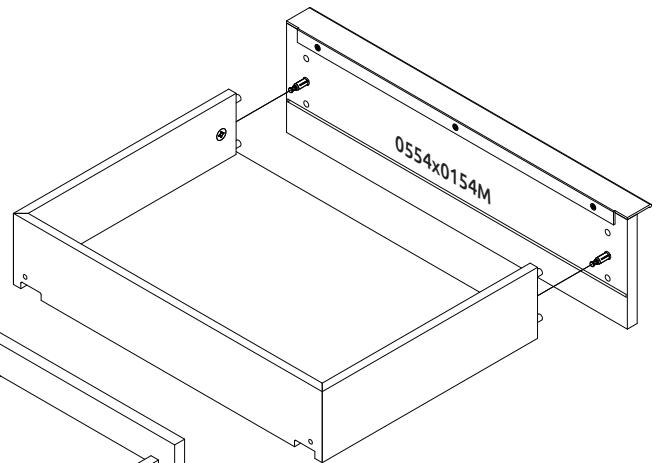

NS2/ON
LHW - 556x427x400
28. 04. 2020

5

6

7

8

9