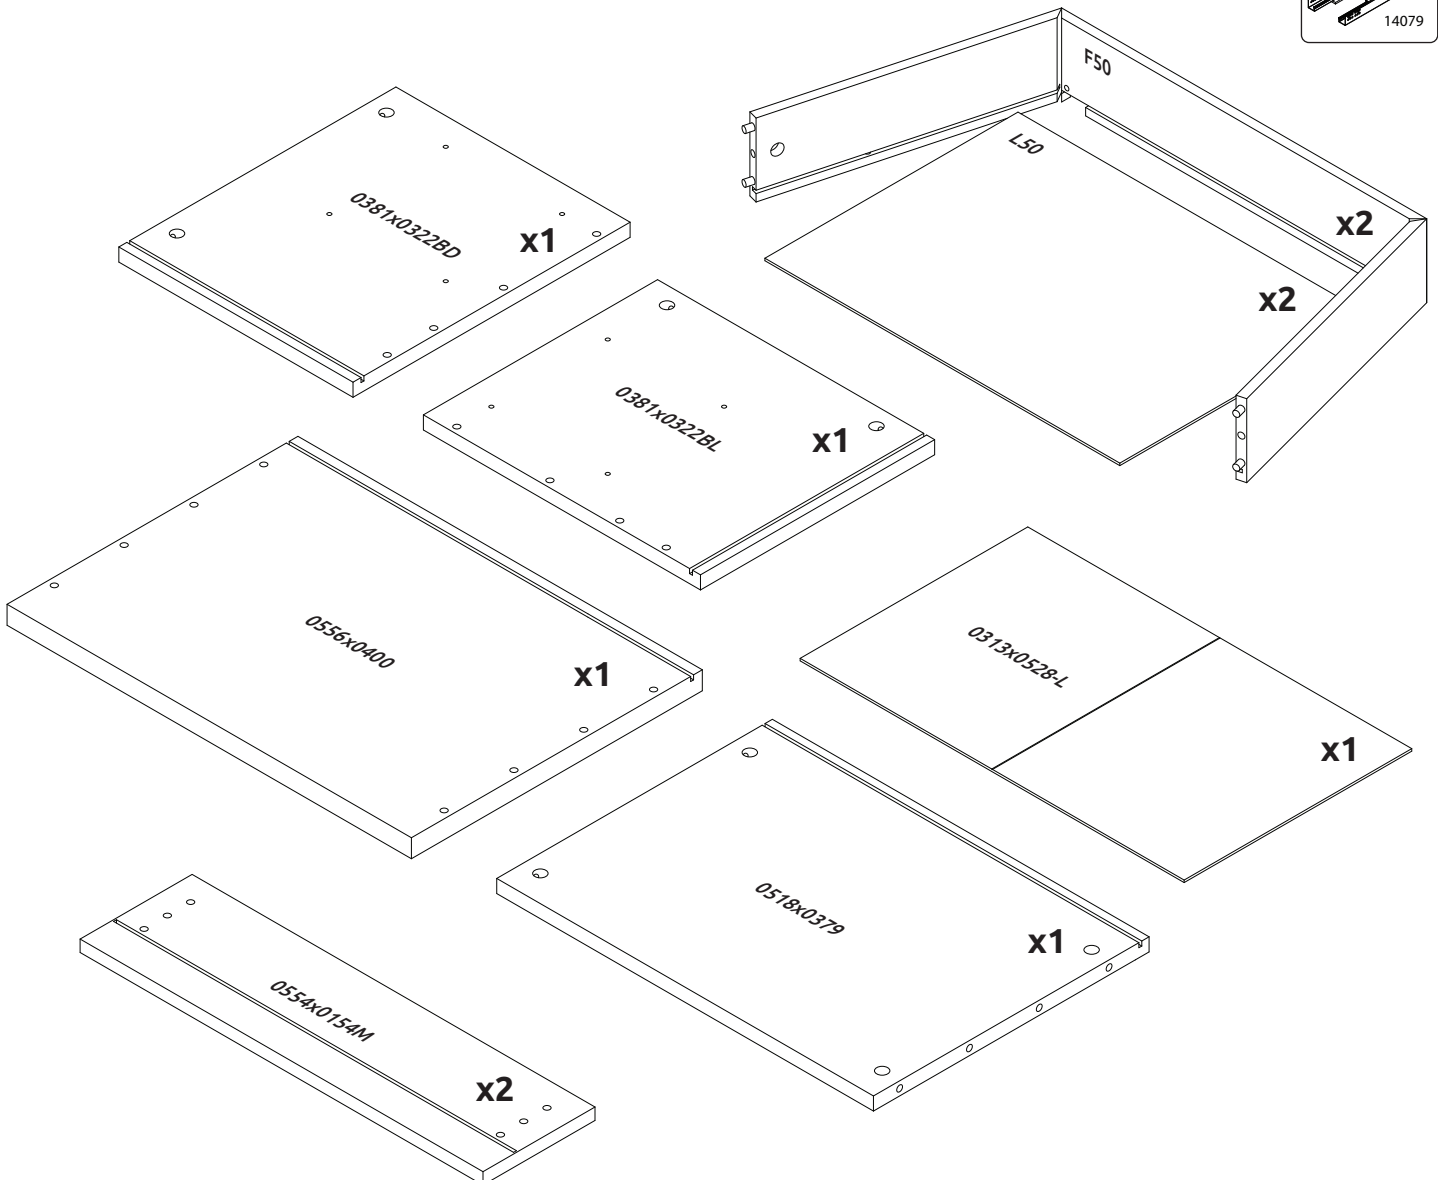

NS2/ON
LHW - 556x427x400
28. 04. 2020

5

6

7

8

9