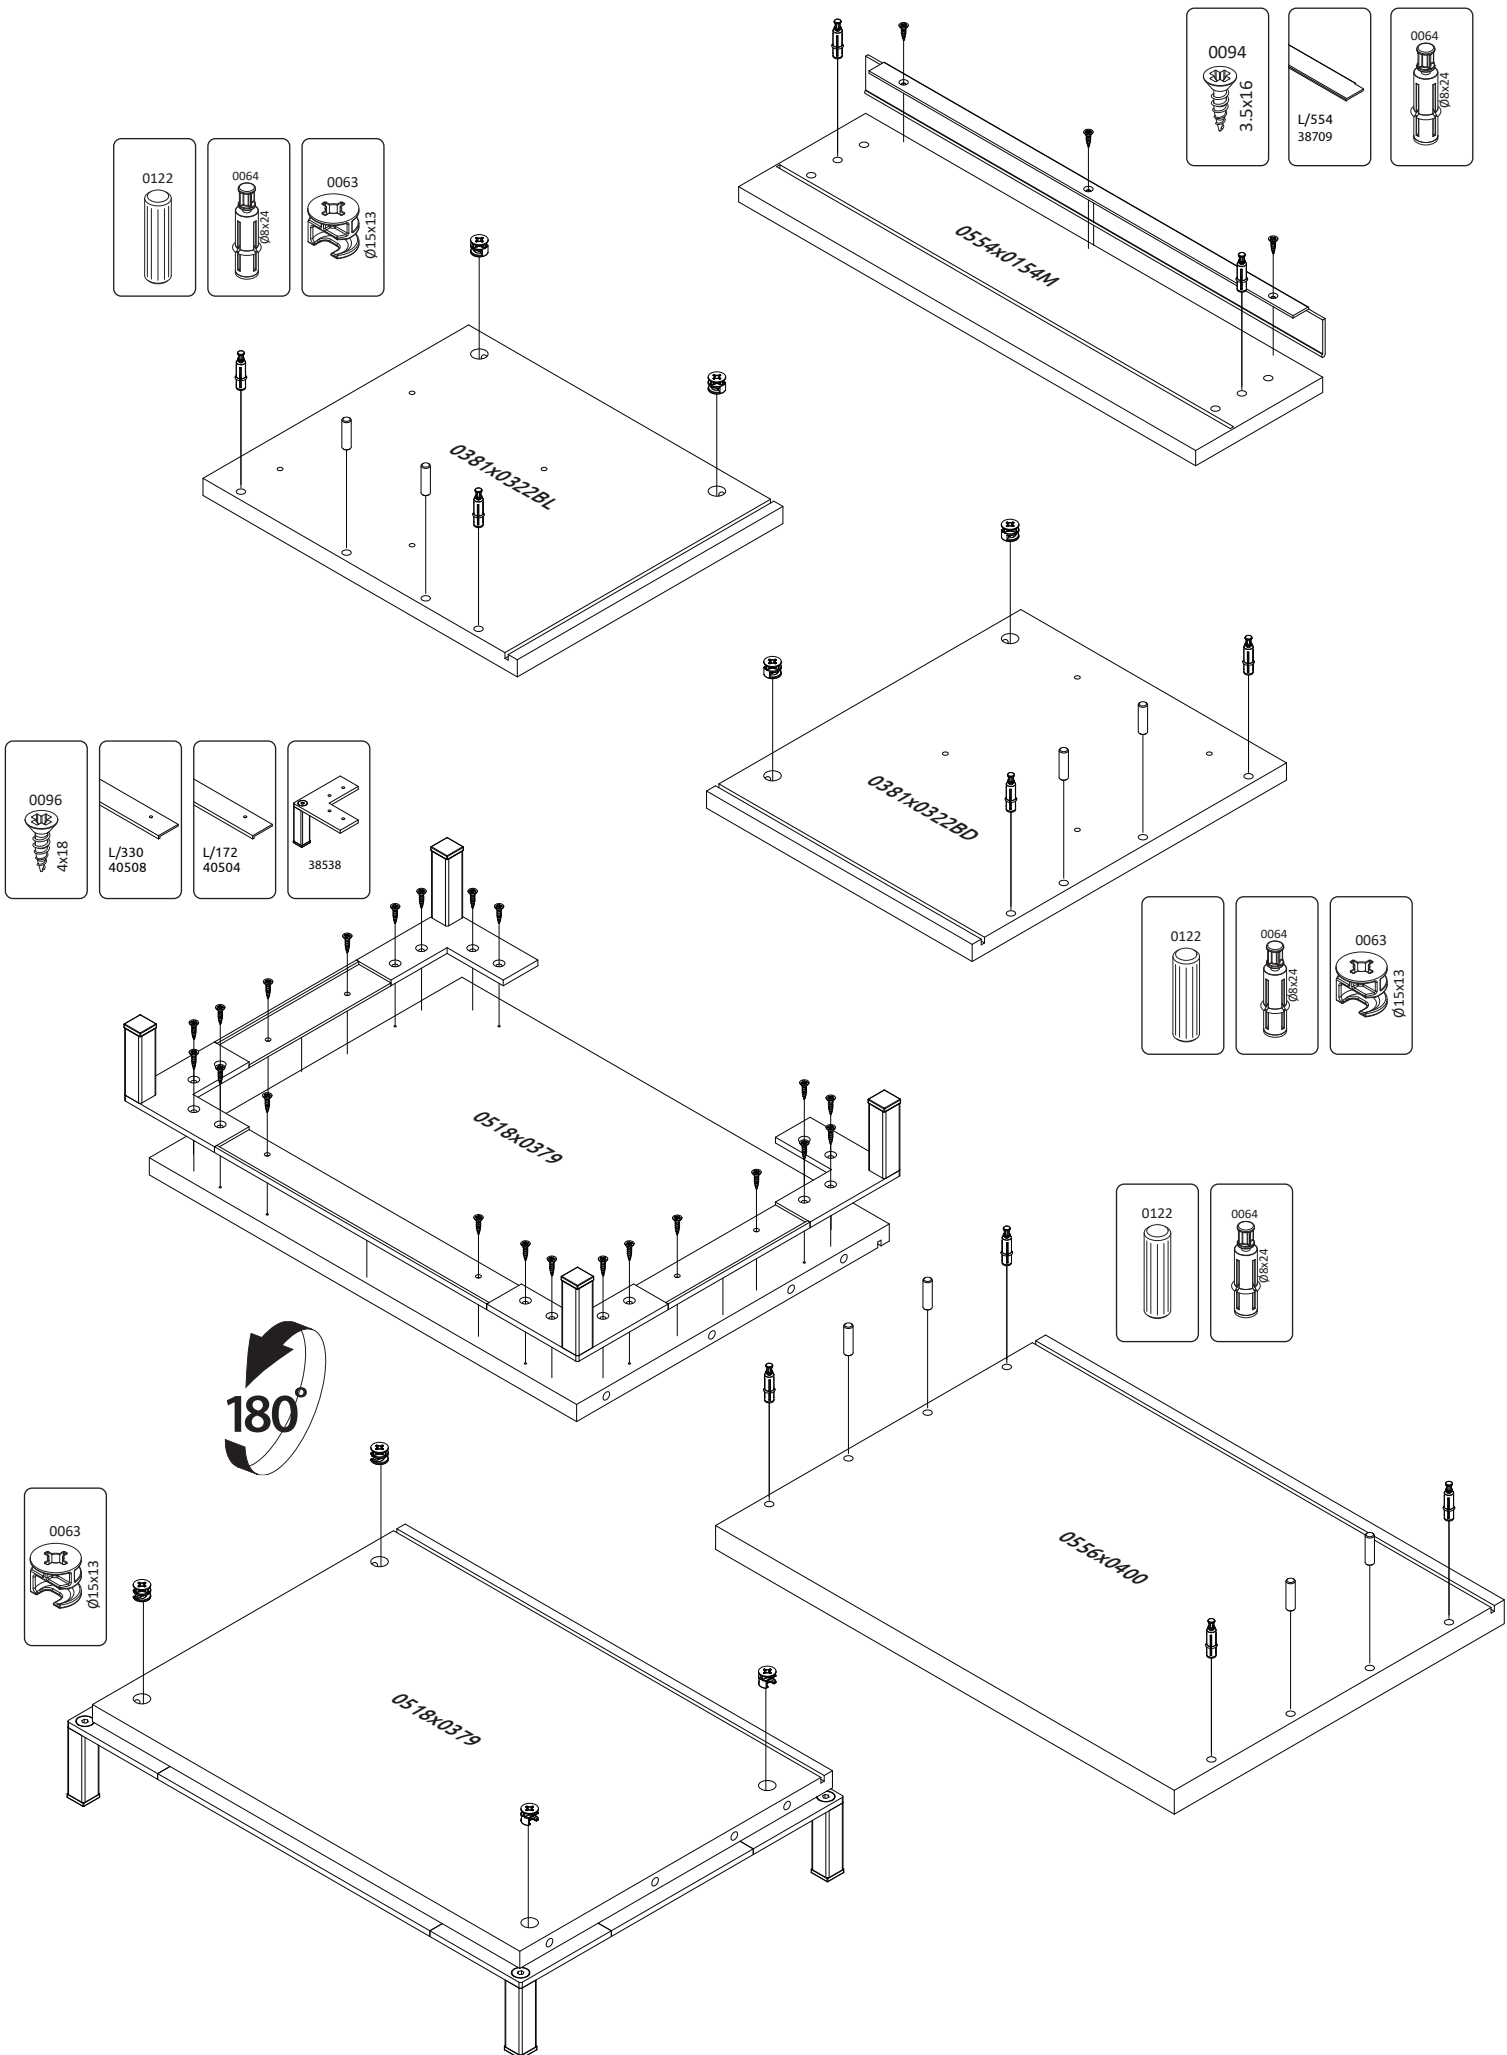

NS2/ON
LHW - 556x427x400
28. 04. 2020

5

6

7

8

9