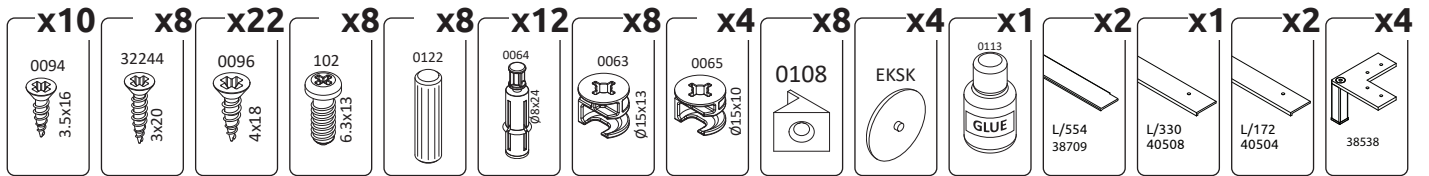

NS2/ON
LHW - 556x427x400
28. 04. 2020

5

6

7

8

9