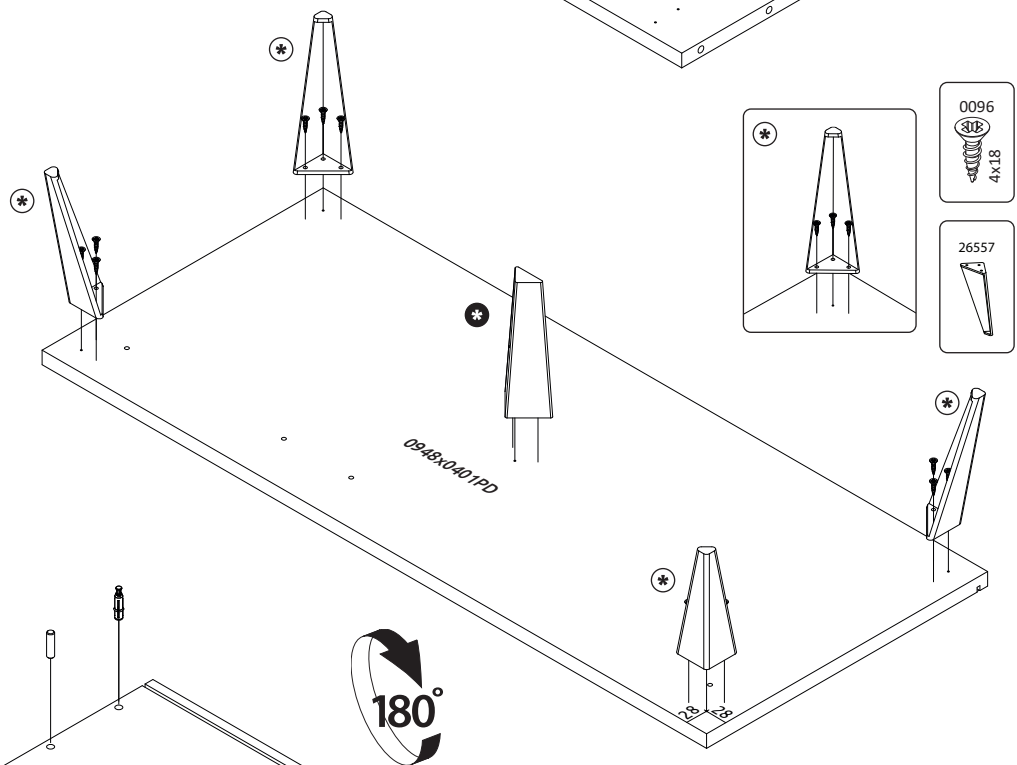

**VIDA-K2S**  
**LWH - 948x401x1212**  
14.02.2020

1

2

3

4

6

5

7

8

0108      0095  
 3.5x20

9

0121  
 1.4x25

10

20994      0094  
 3.5x16

11

12