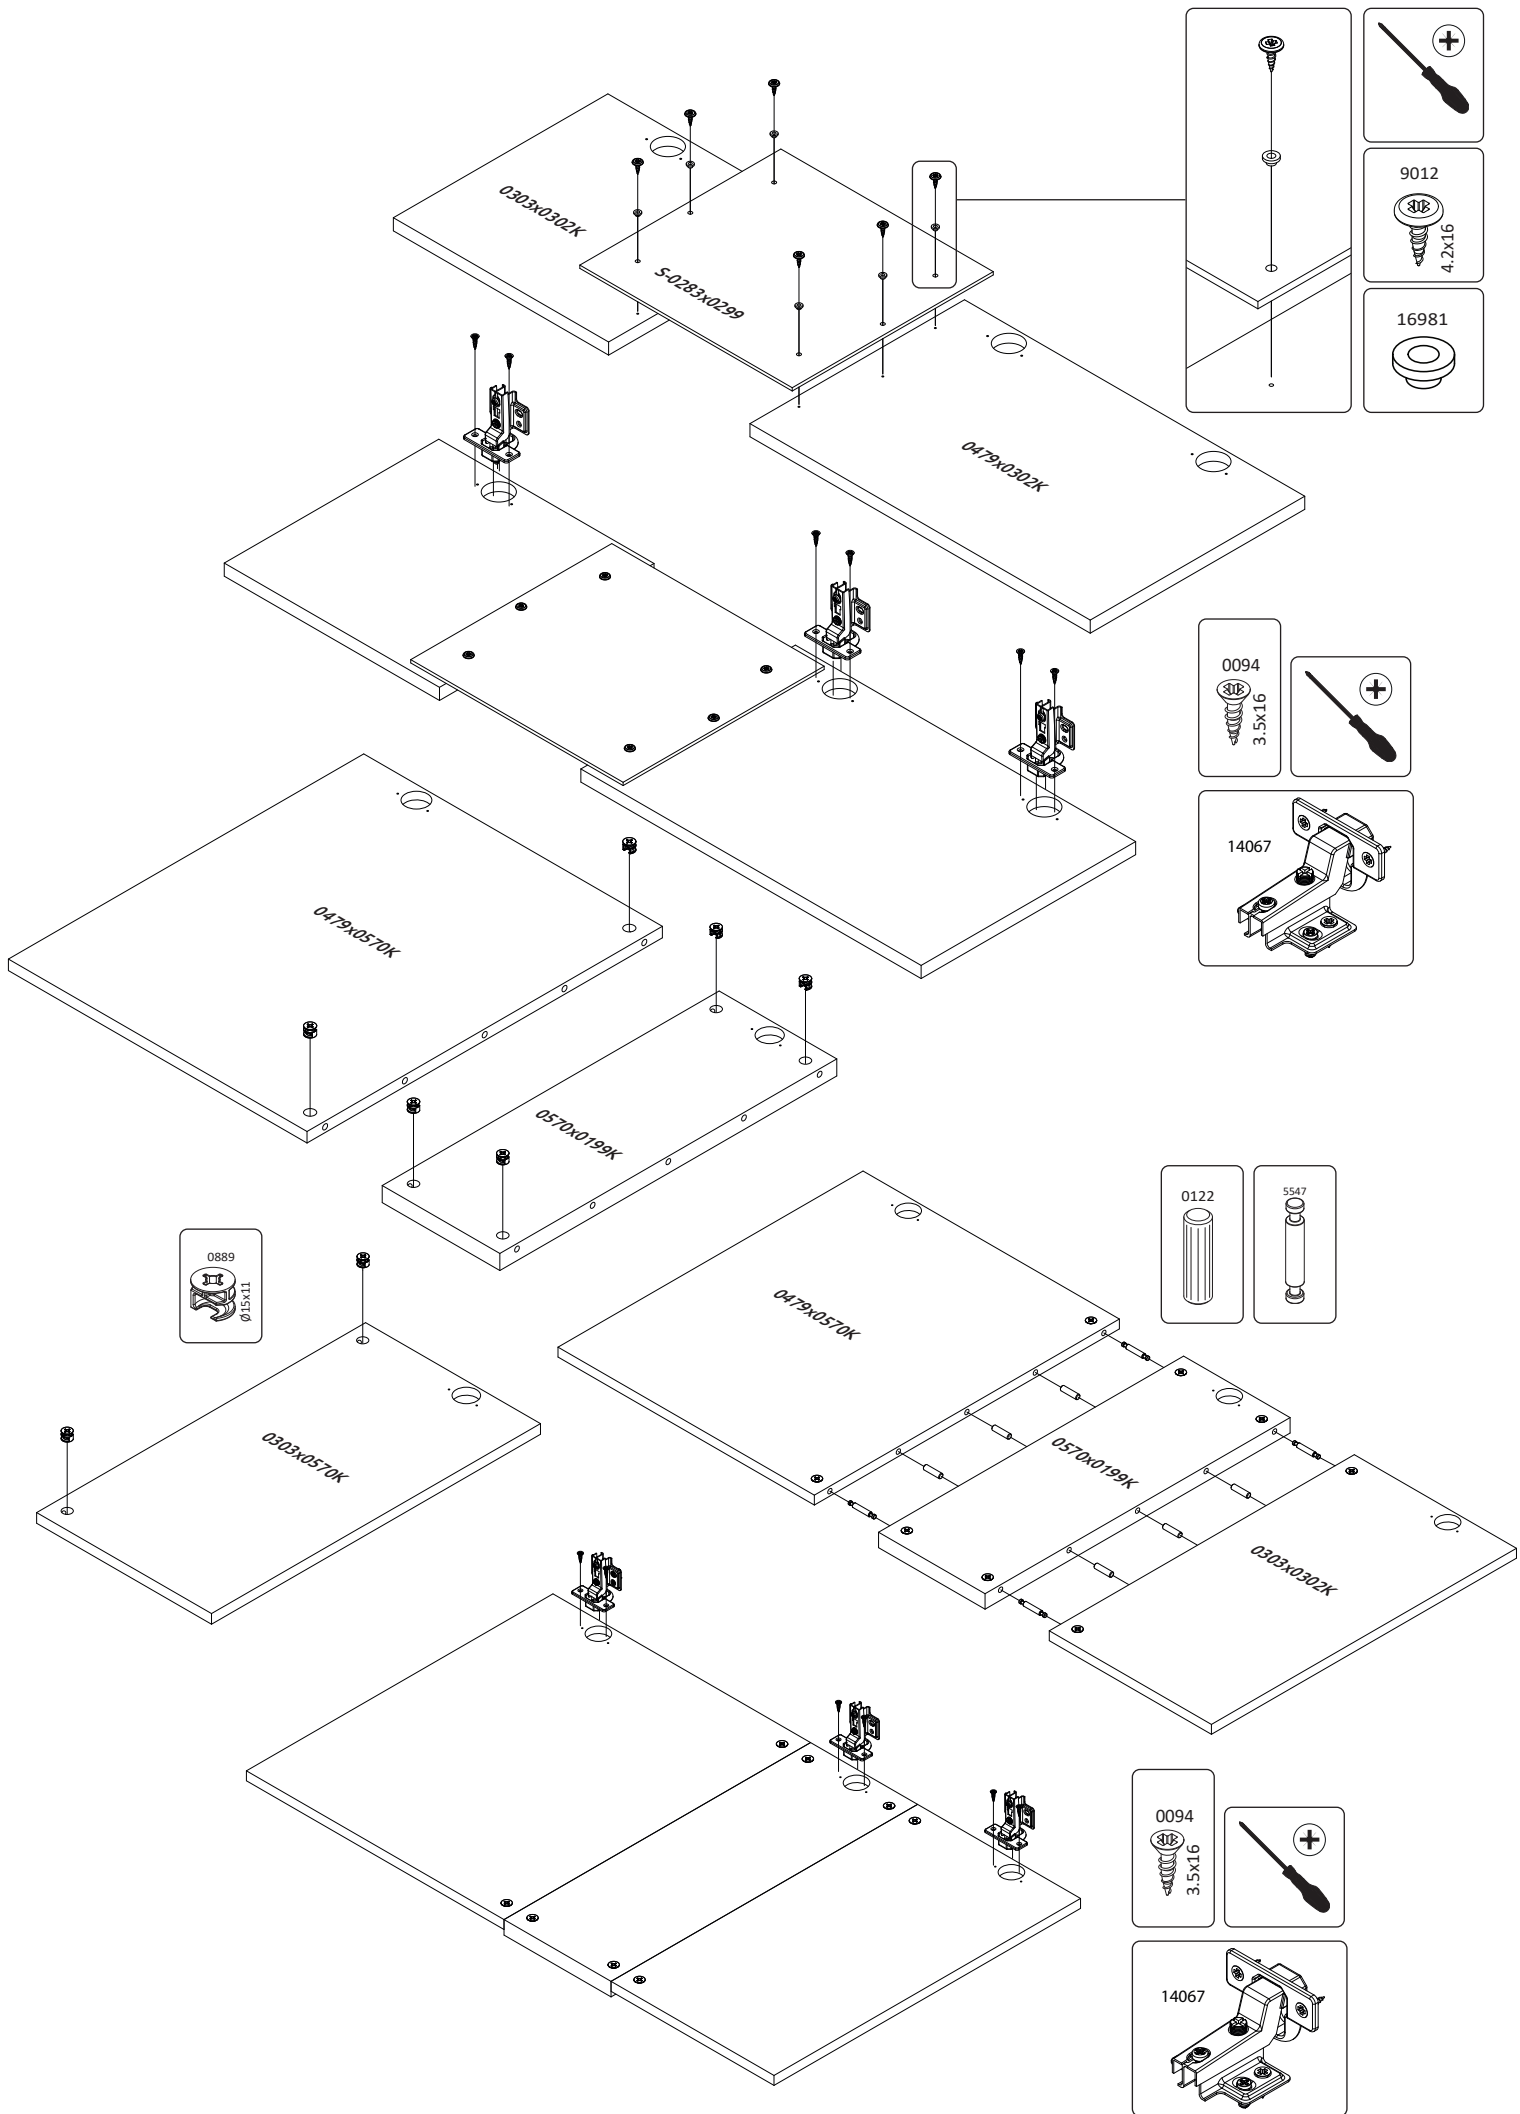

**VIDA-K2S**  
**LWH - 948x401x1212**  
14.02.2020

1

2

3

4

6

5

7

8

0108      0095  
 3.5x20

9

0121  
 1.4x25

10

20994      0094  
 3.5x16

11

12