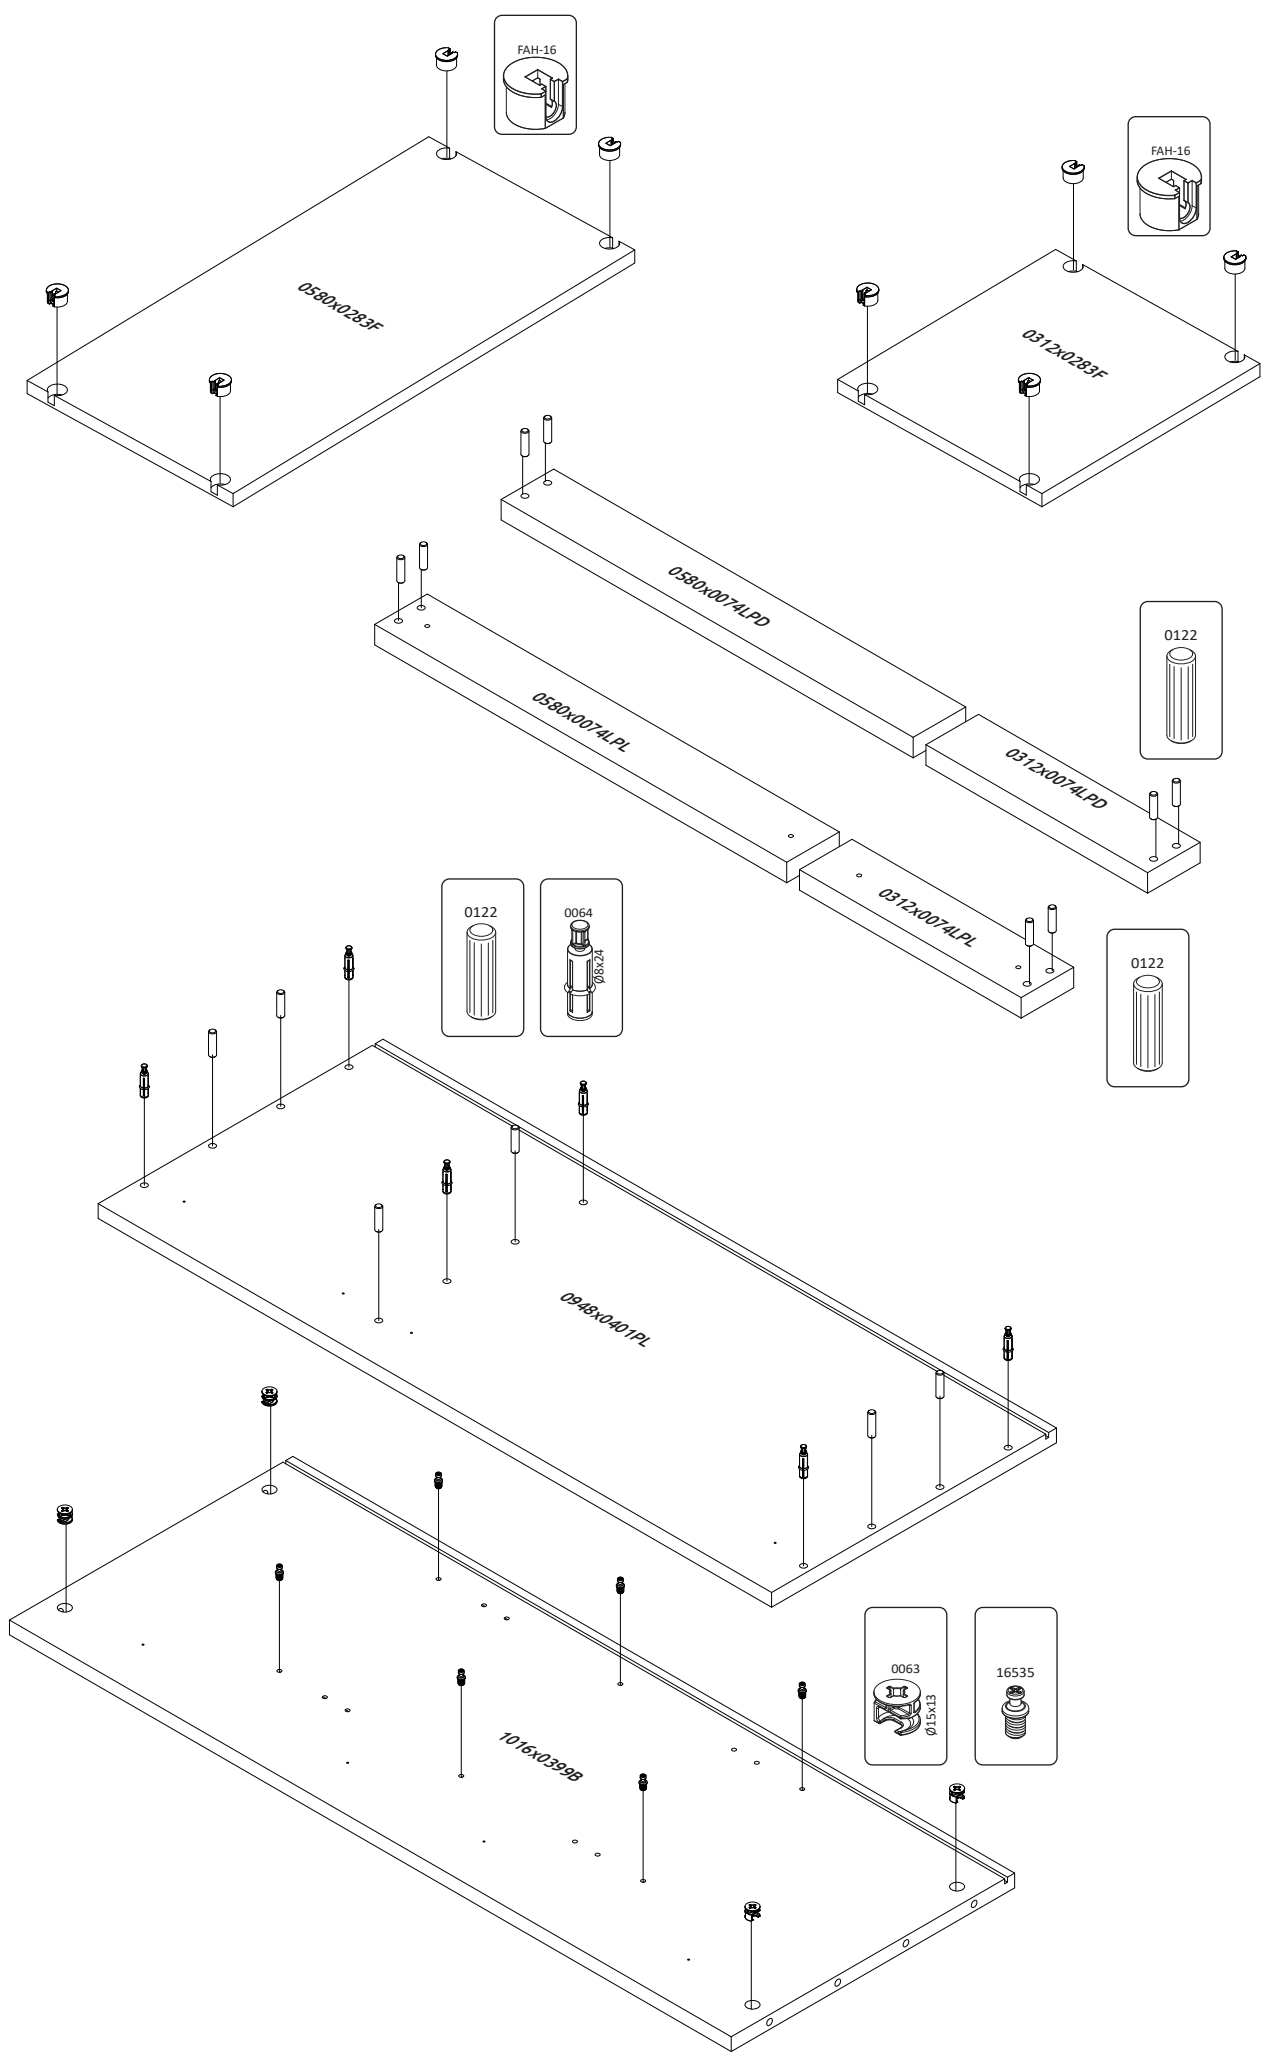

**VIDA-K2S**  
**LWH - 948x401x1212**  
14.02.2020

1

2

3

4

6

5

7

8

0108      0095  
 3.5x20

9

0121  
 1.4x25

10

20994      0094  
 3.5x16

11

12