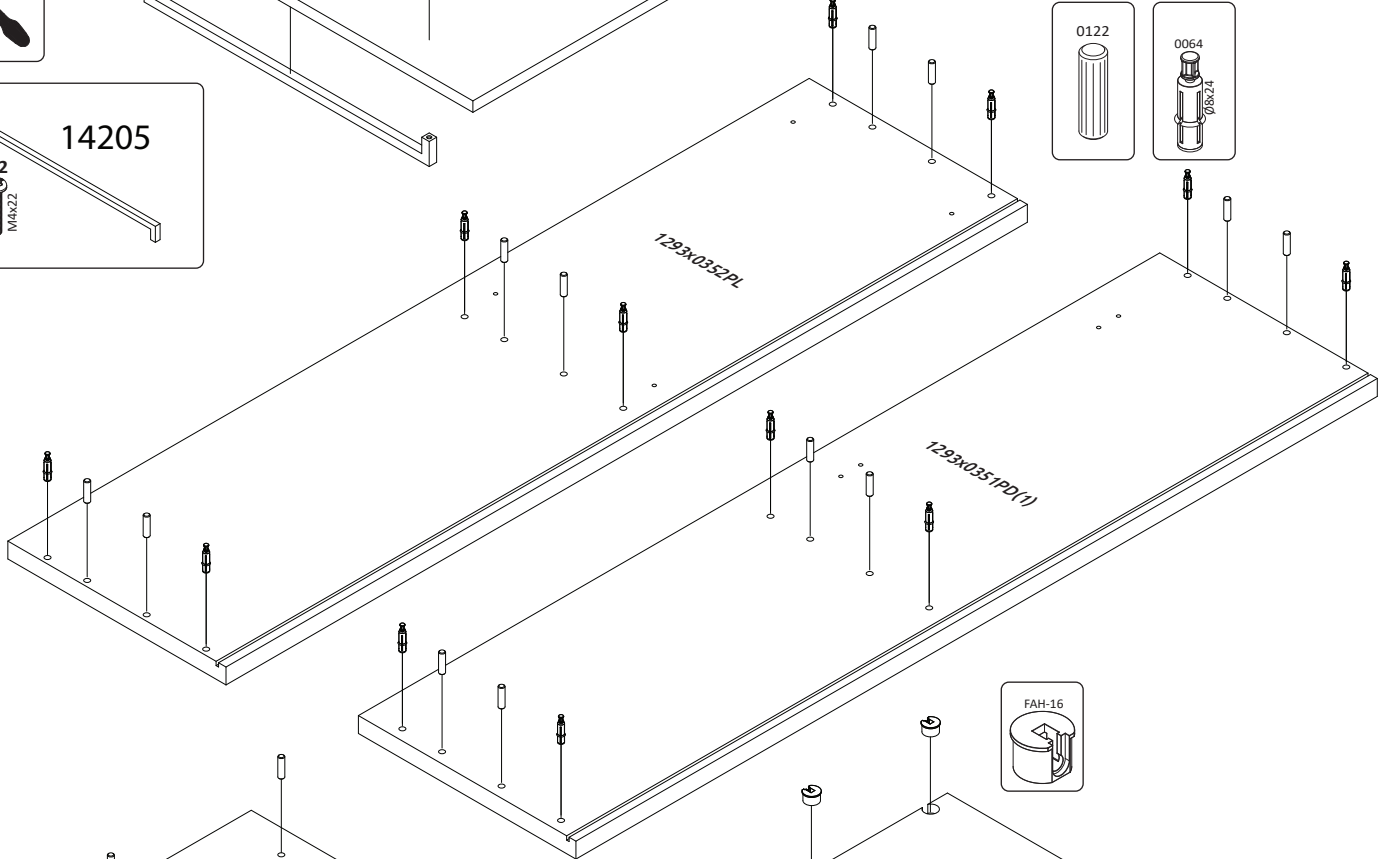

SOLO

LWH - 1294x352x2067
41713

24.02.2020

1

2

3

4

5