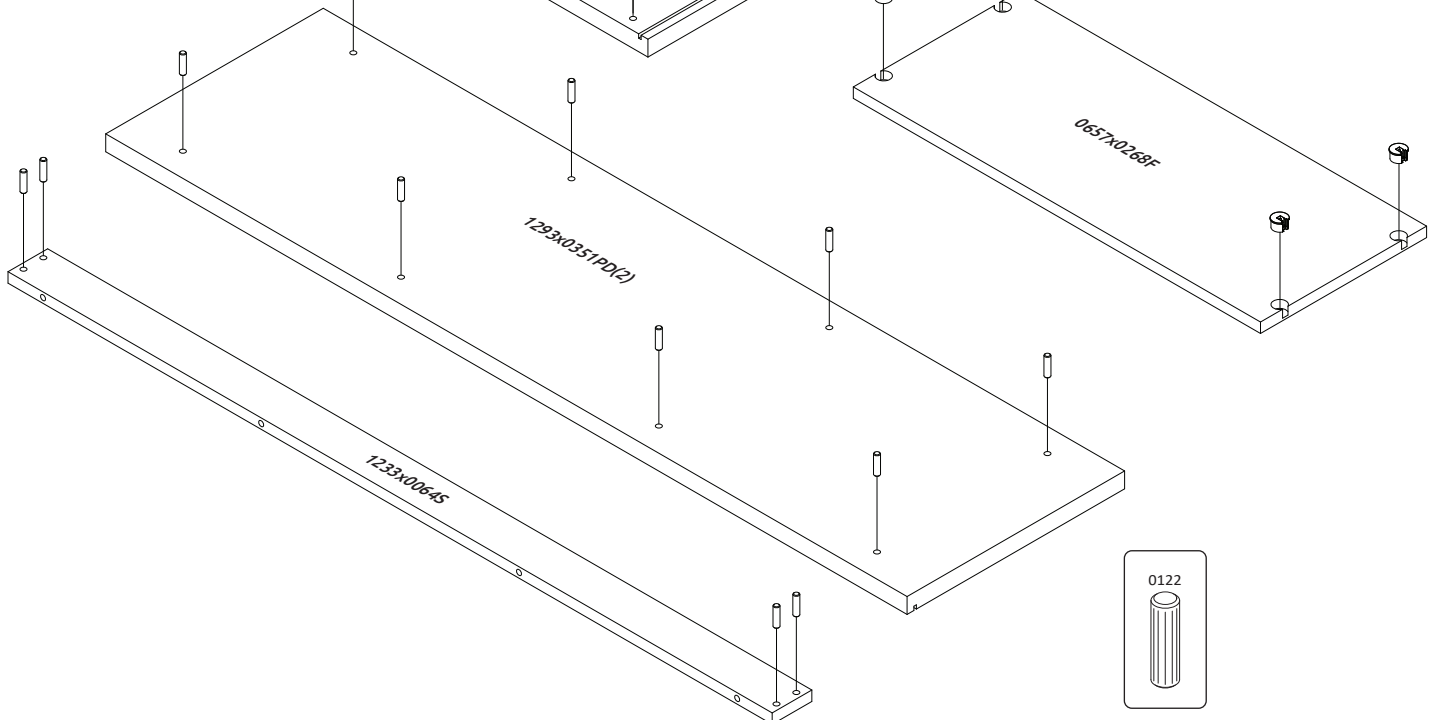

SOLO

LWH - 1294x352x2067
41713

24.02.2020

1

2

3

4

5