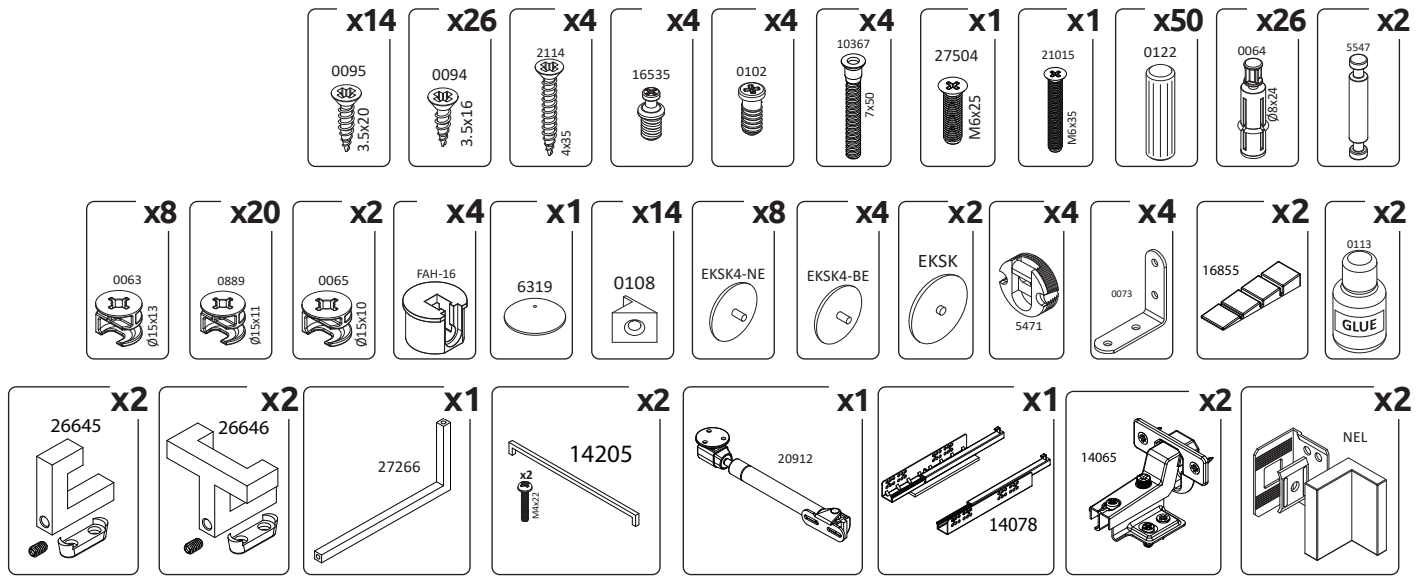

SOLO

LWH - 1294x352x2067
41713

24.02.2020

1

2

3

4

5