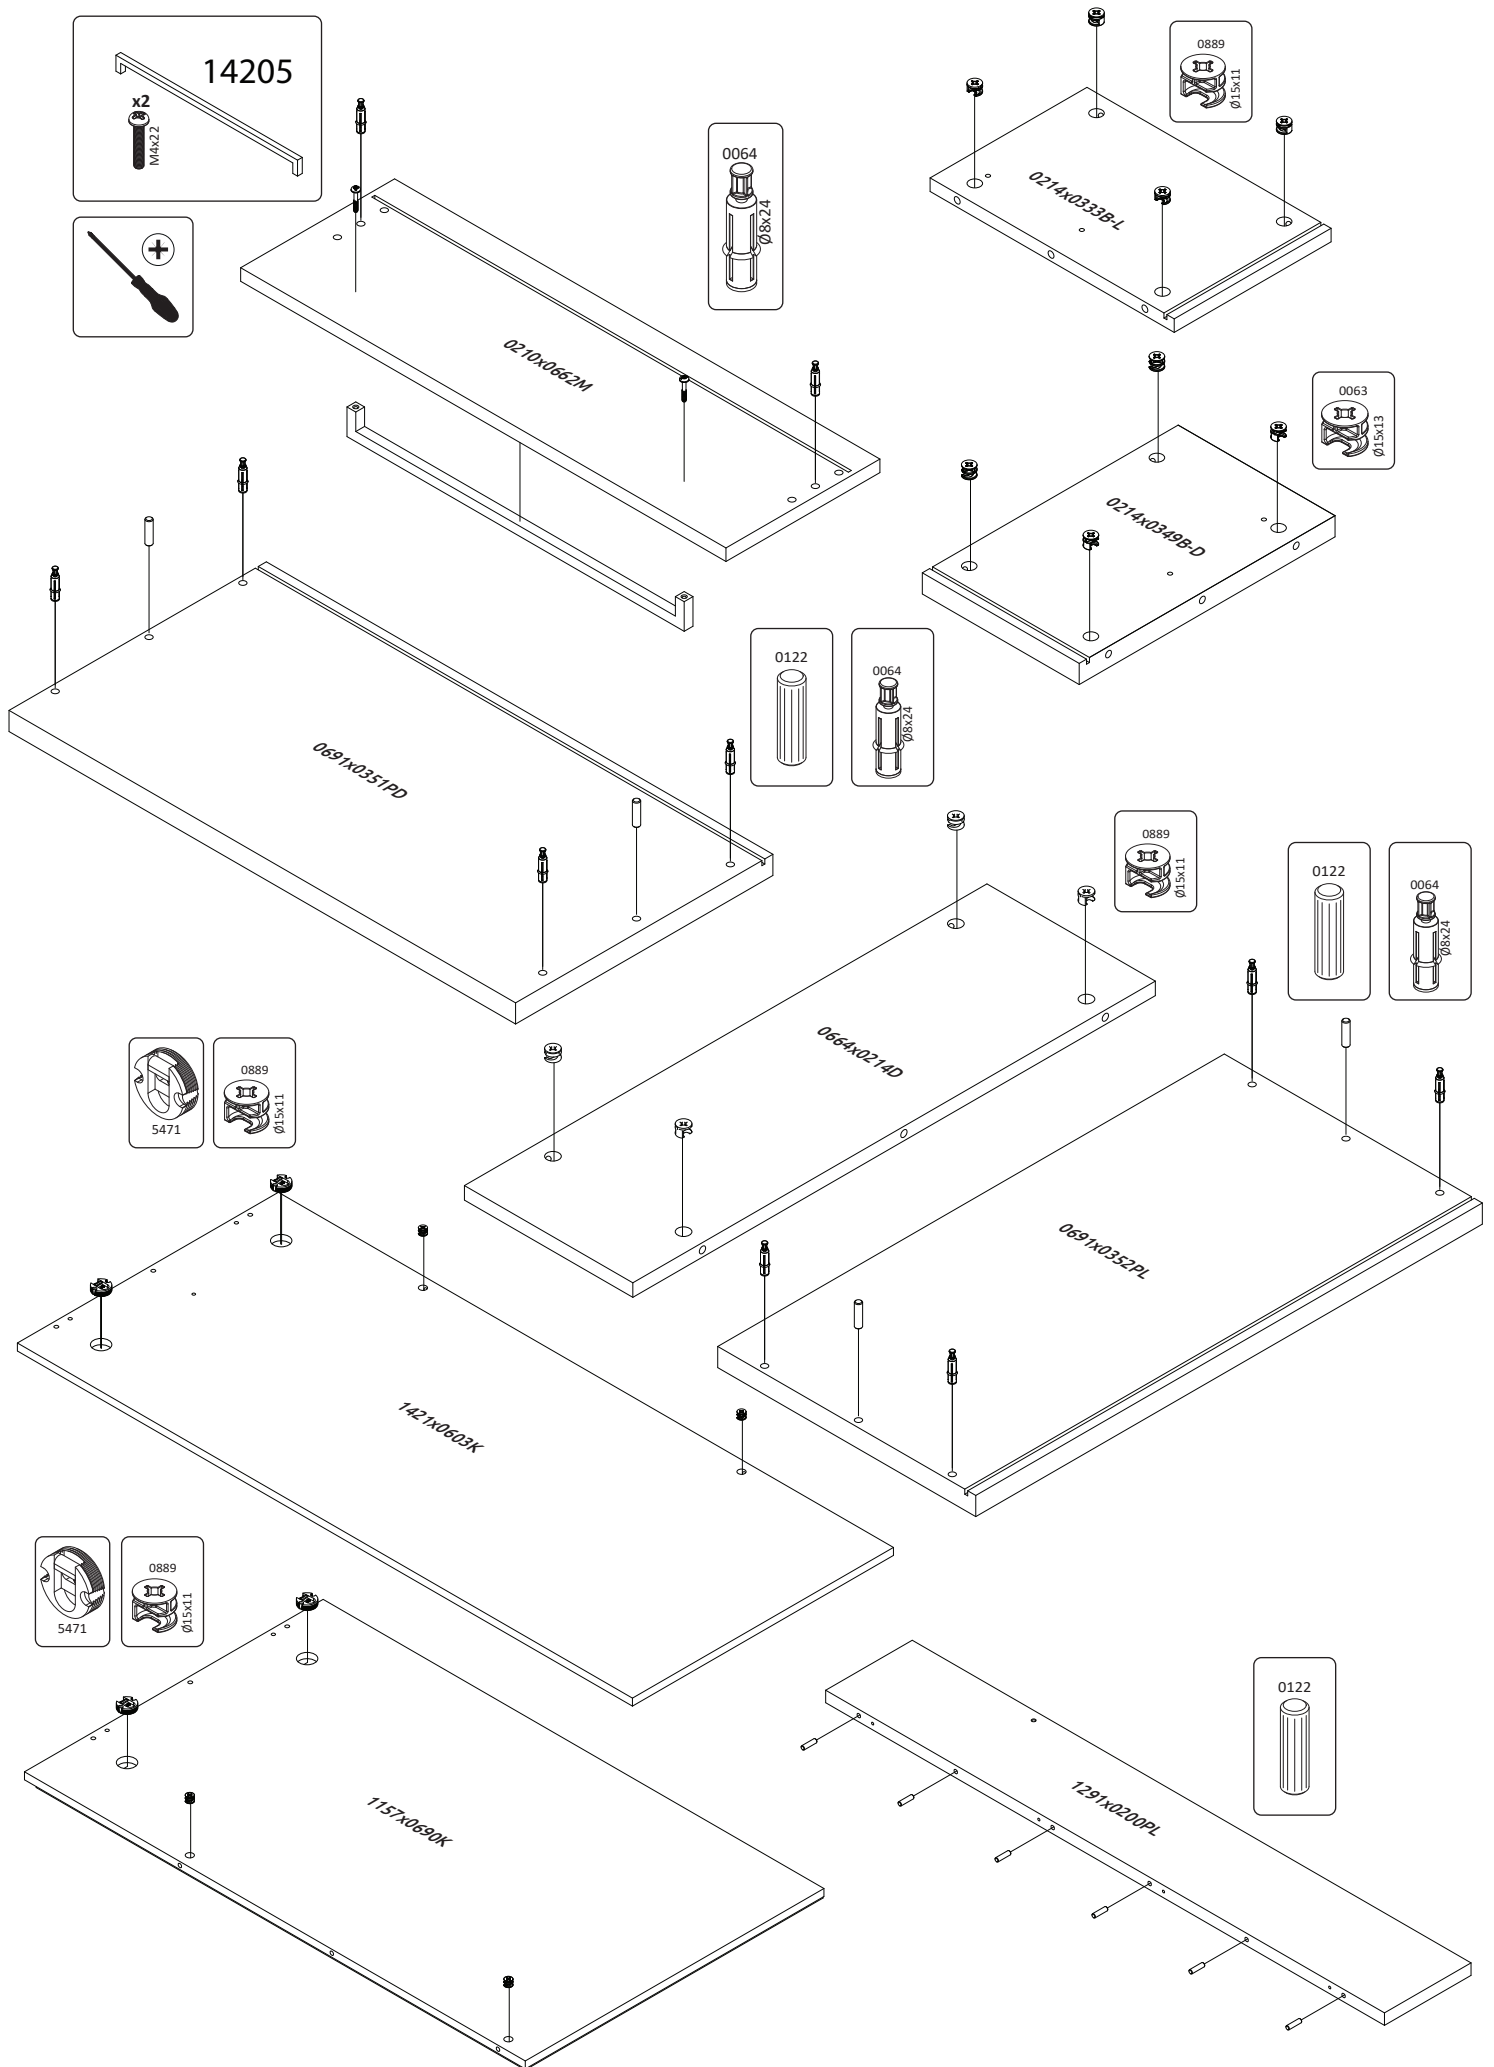

SOLO

LWH - 1294x352x2067
41713

24.02.2020

1

2

3

4

5

6

7

8

9

14

15

16

17

18

19

20

21

22

23

24

25