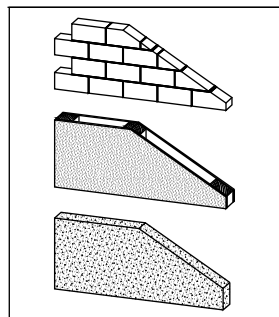

## Police SIENNA

1)

2)

3)

3 x 18 mm

E15

J

X2