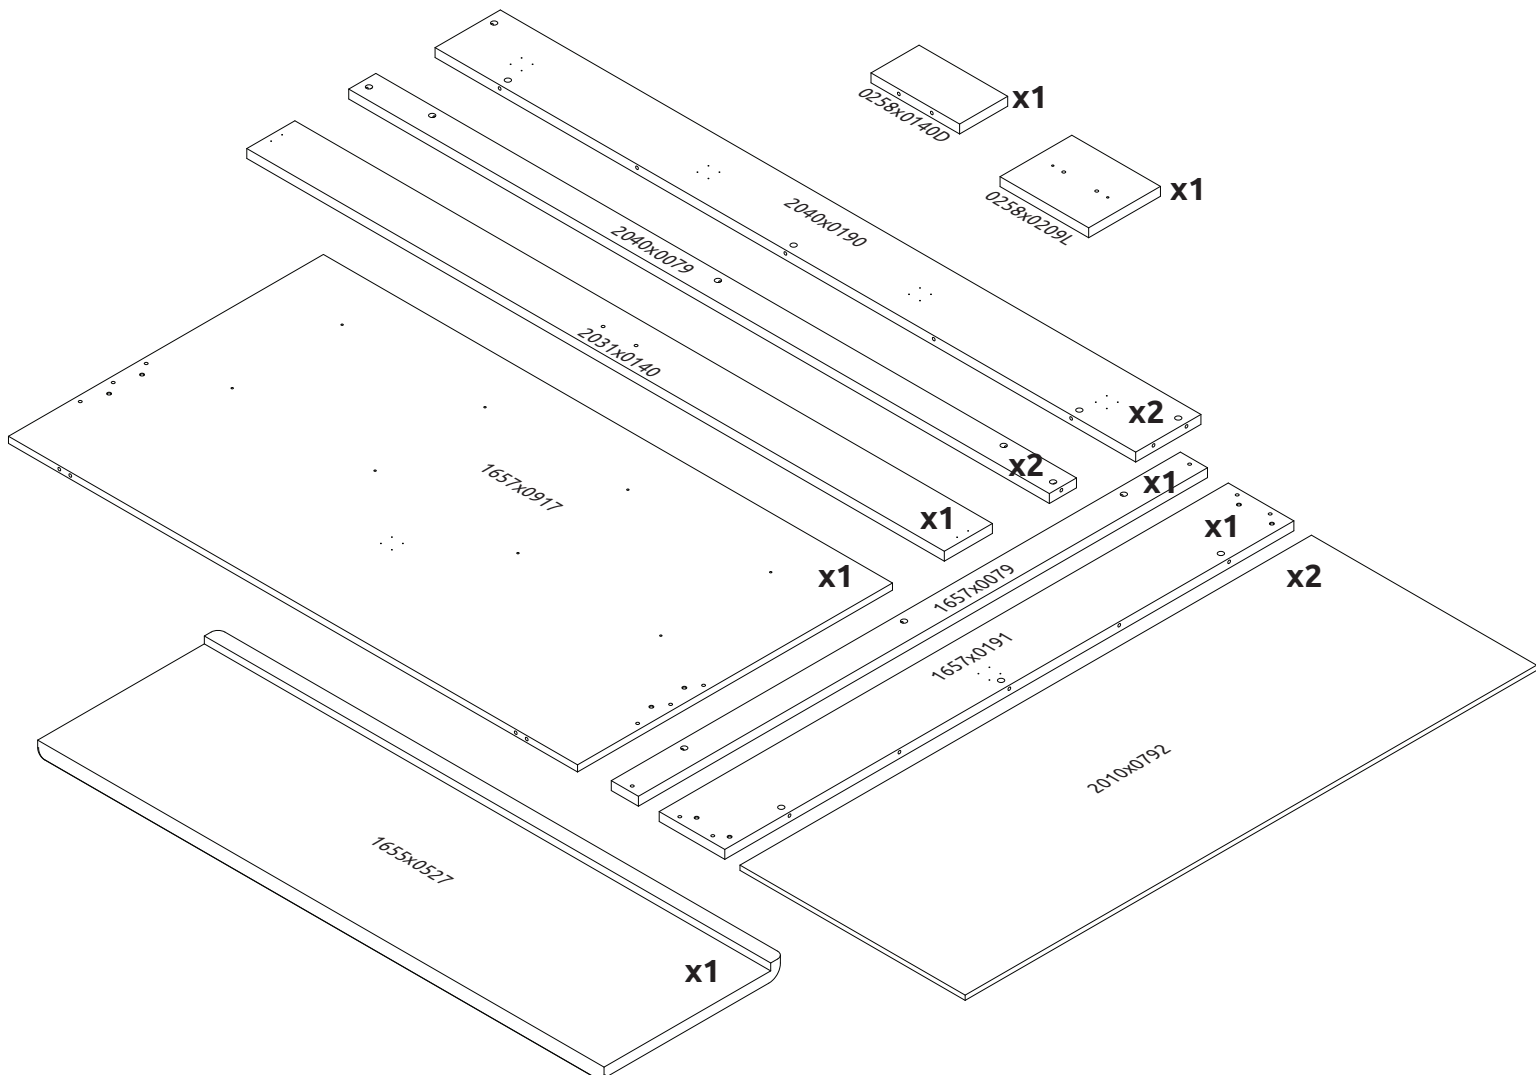

**KR160-ON**  
**LHW - 1661X960X2088**  
29.04.2020.

4

5

6

7