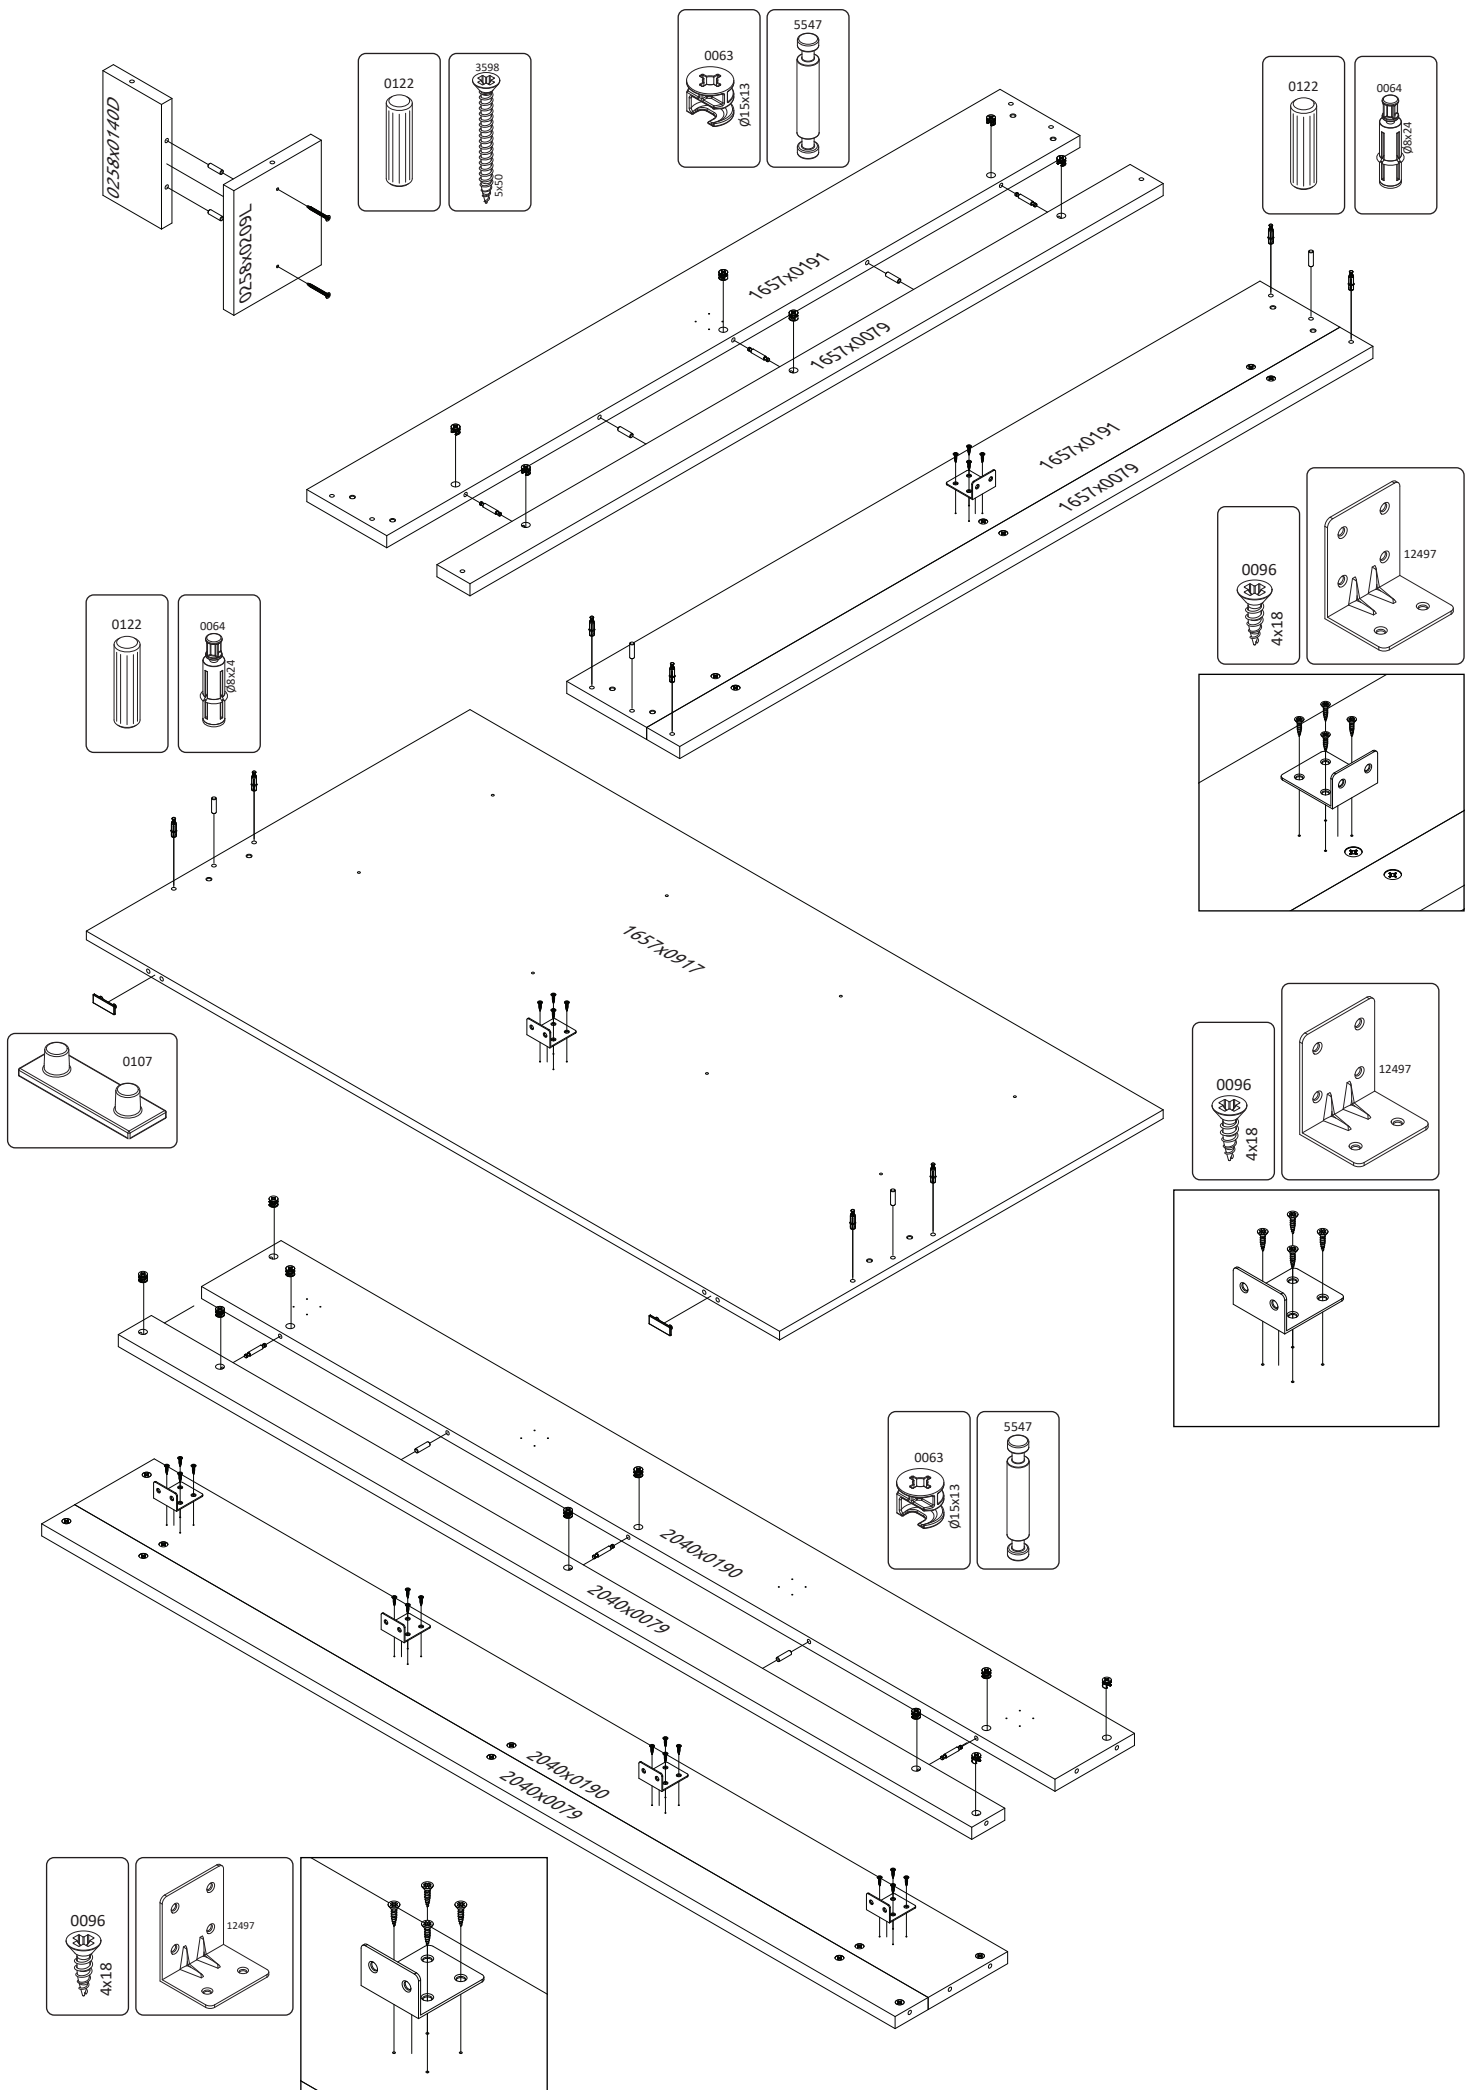

**KR160-ON**  
**LHW - 1661X960X2088**  
29.04.2020.

4

5

6

7