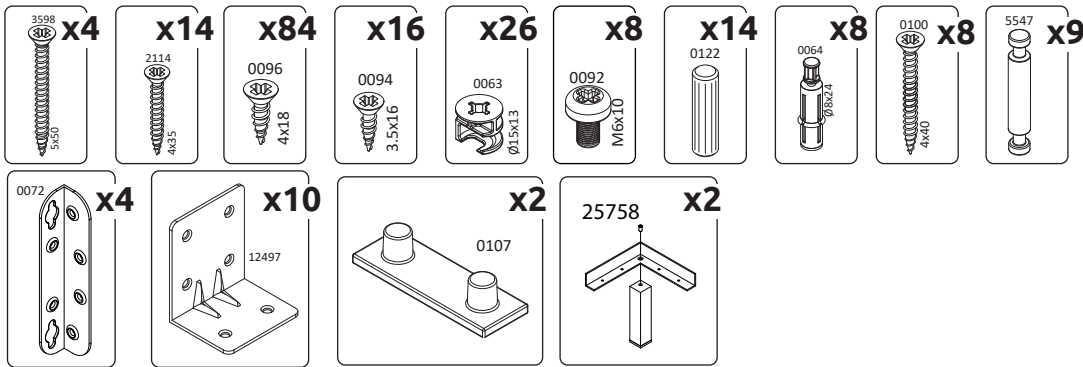

**KR160-ON**  
**LHW - 1661X960X2088**  
29.04.2020.

4

5

6

7