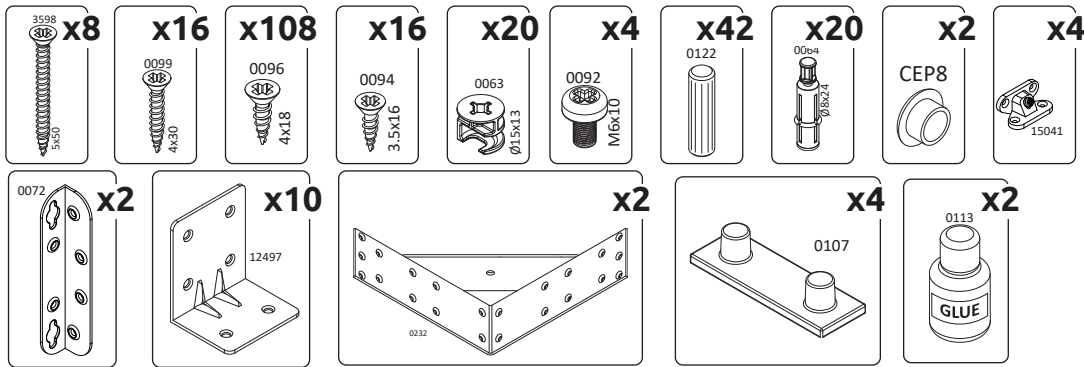

KR160-GL

LHW - 2212x1004x1661

28.01.2021.

5

6

7

8

9