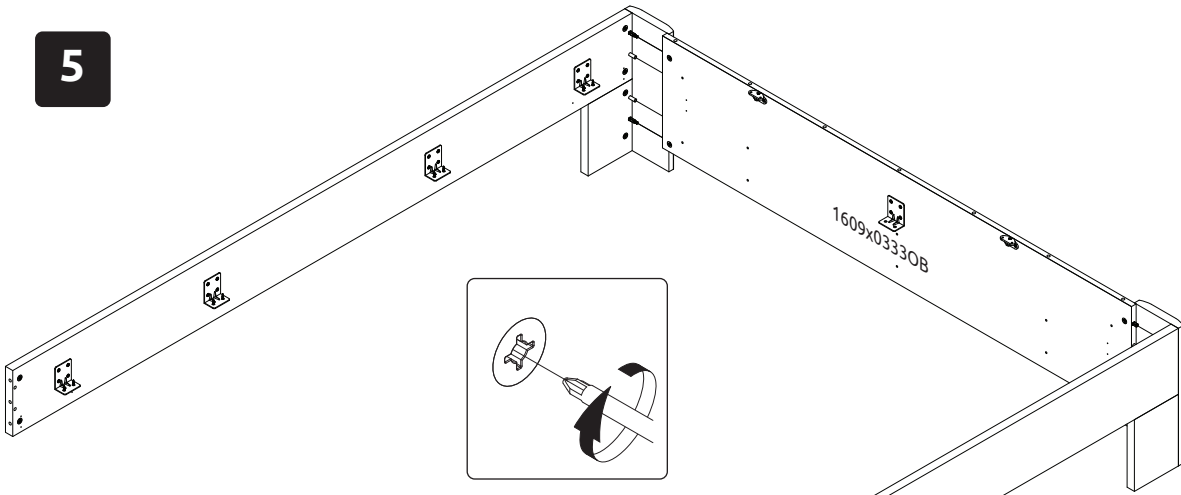

KR160-GL

LHW - 2212x1004x1661

28.01.2021.

5

6

7

8

9