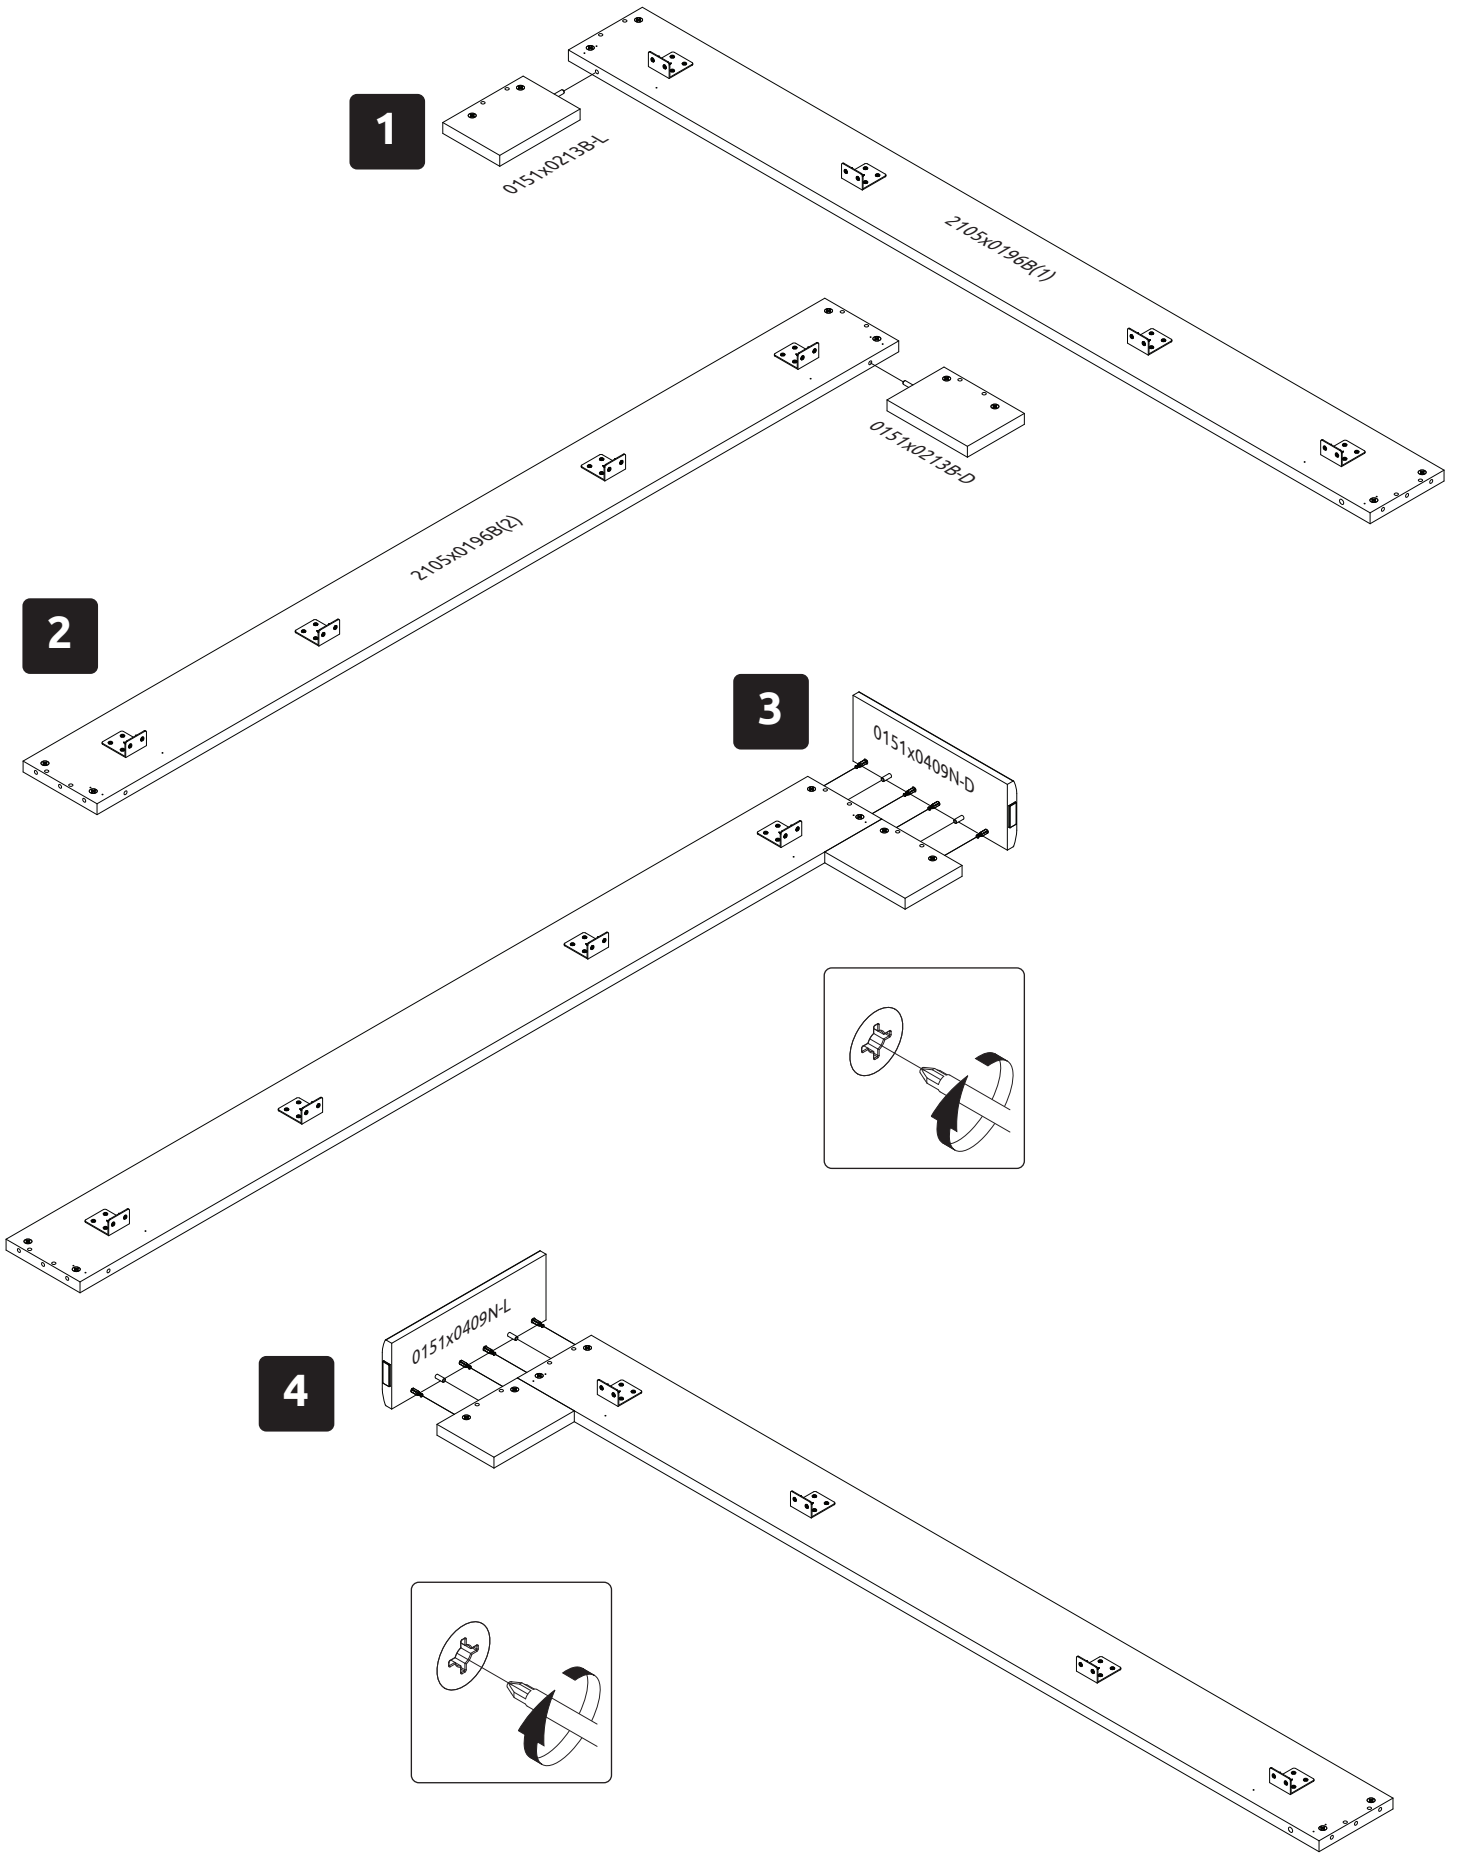

KR160-GL

LHW - 2212x1004x1661

28.01.2021.

5

6

7

8

9

10

14