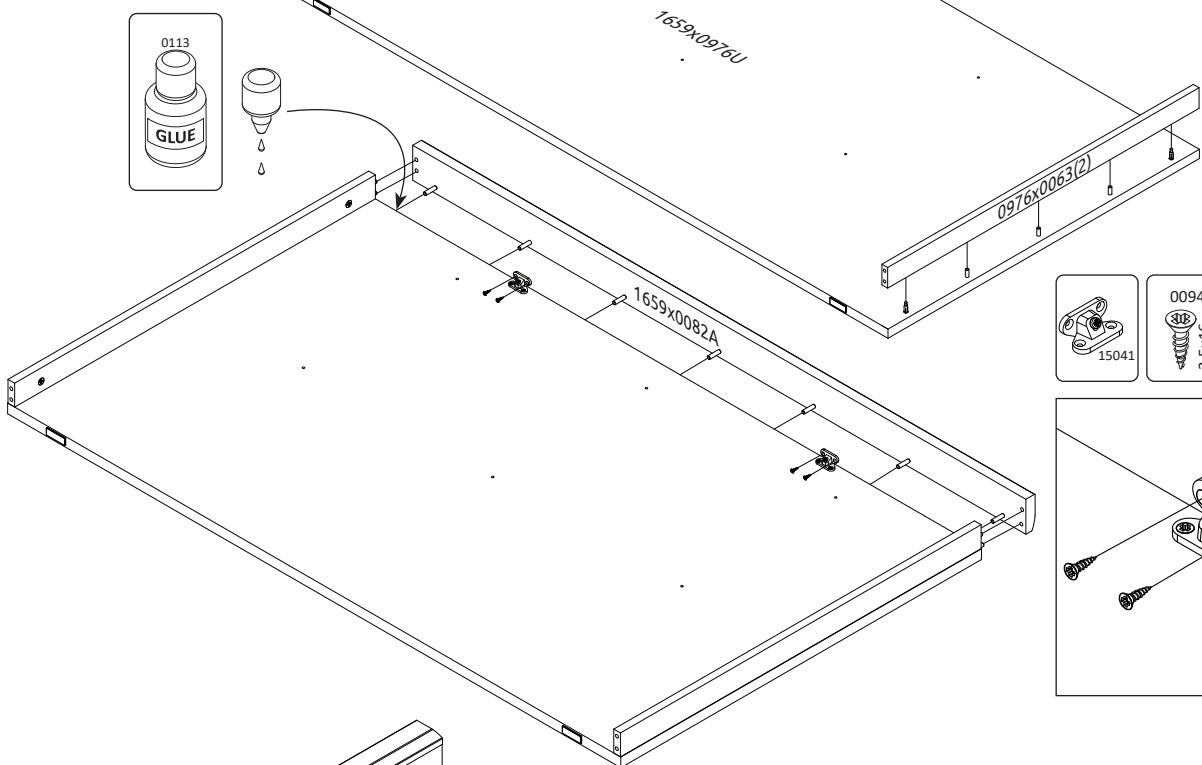

KR160-GL

LHW - 2212x1004x1661

28.01.2021.

5

6

7

8

9