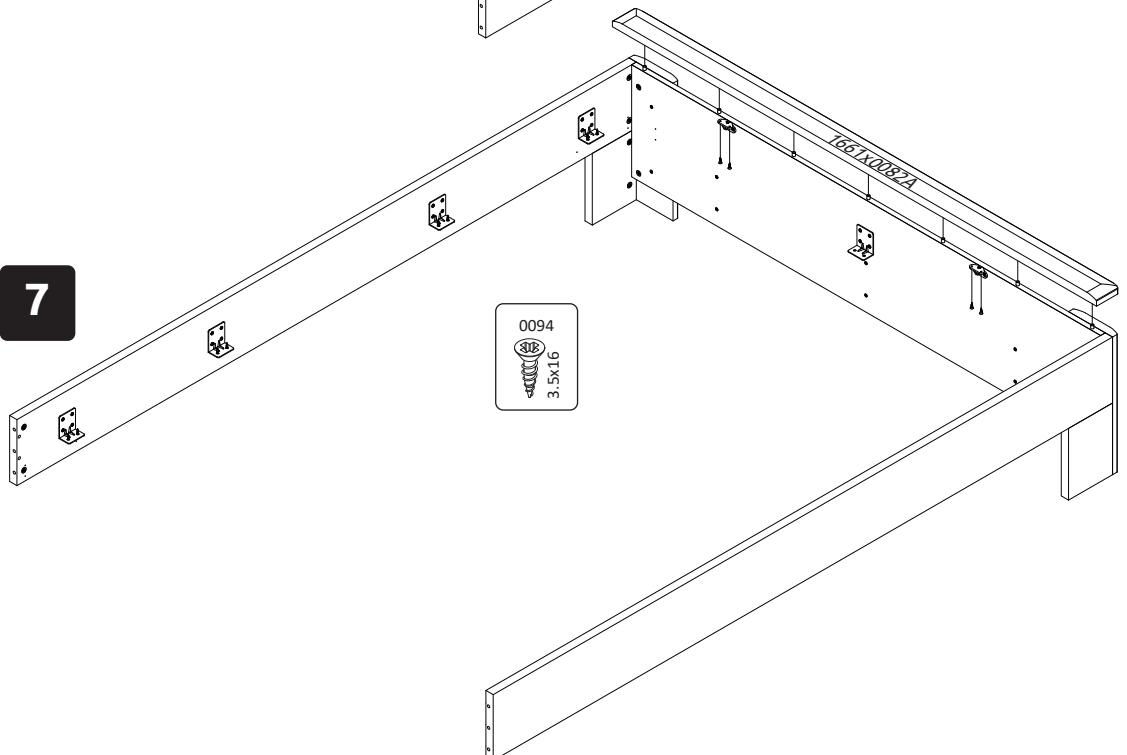

KR160-GL

LHW - 2212x1004x1661

28.01.2021.

5

6

7

8

9