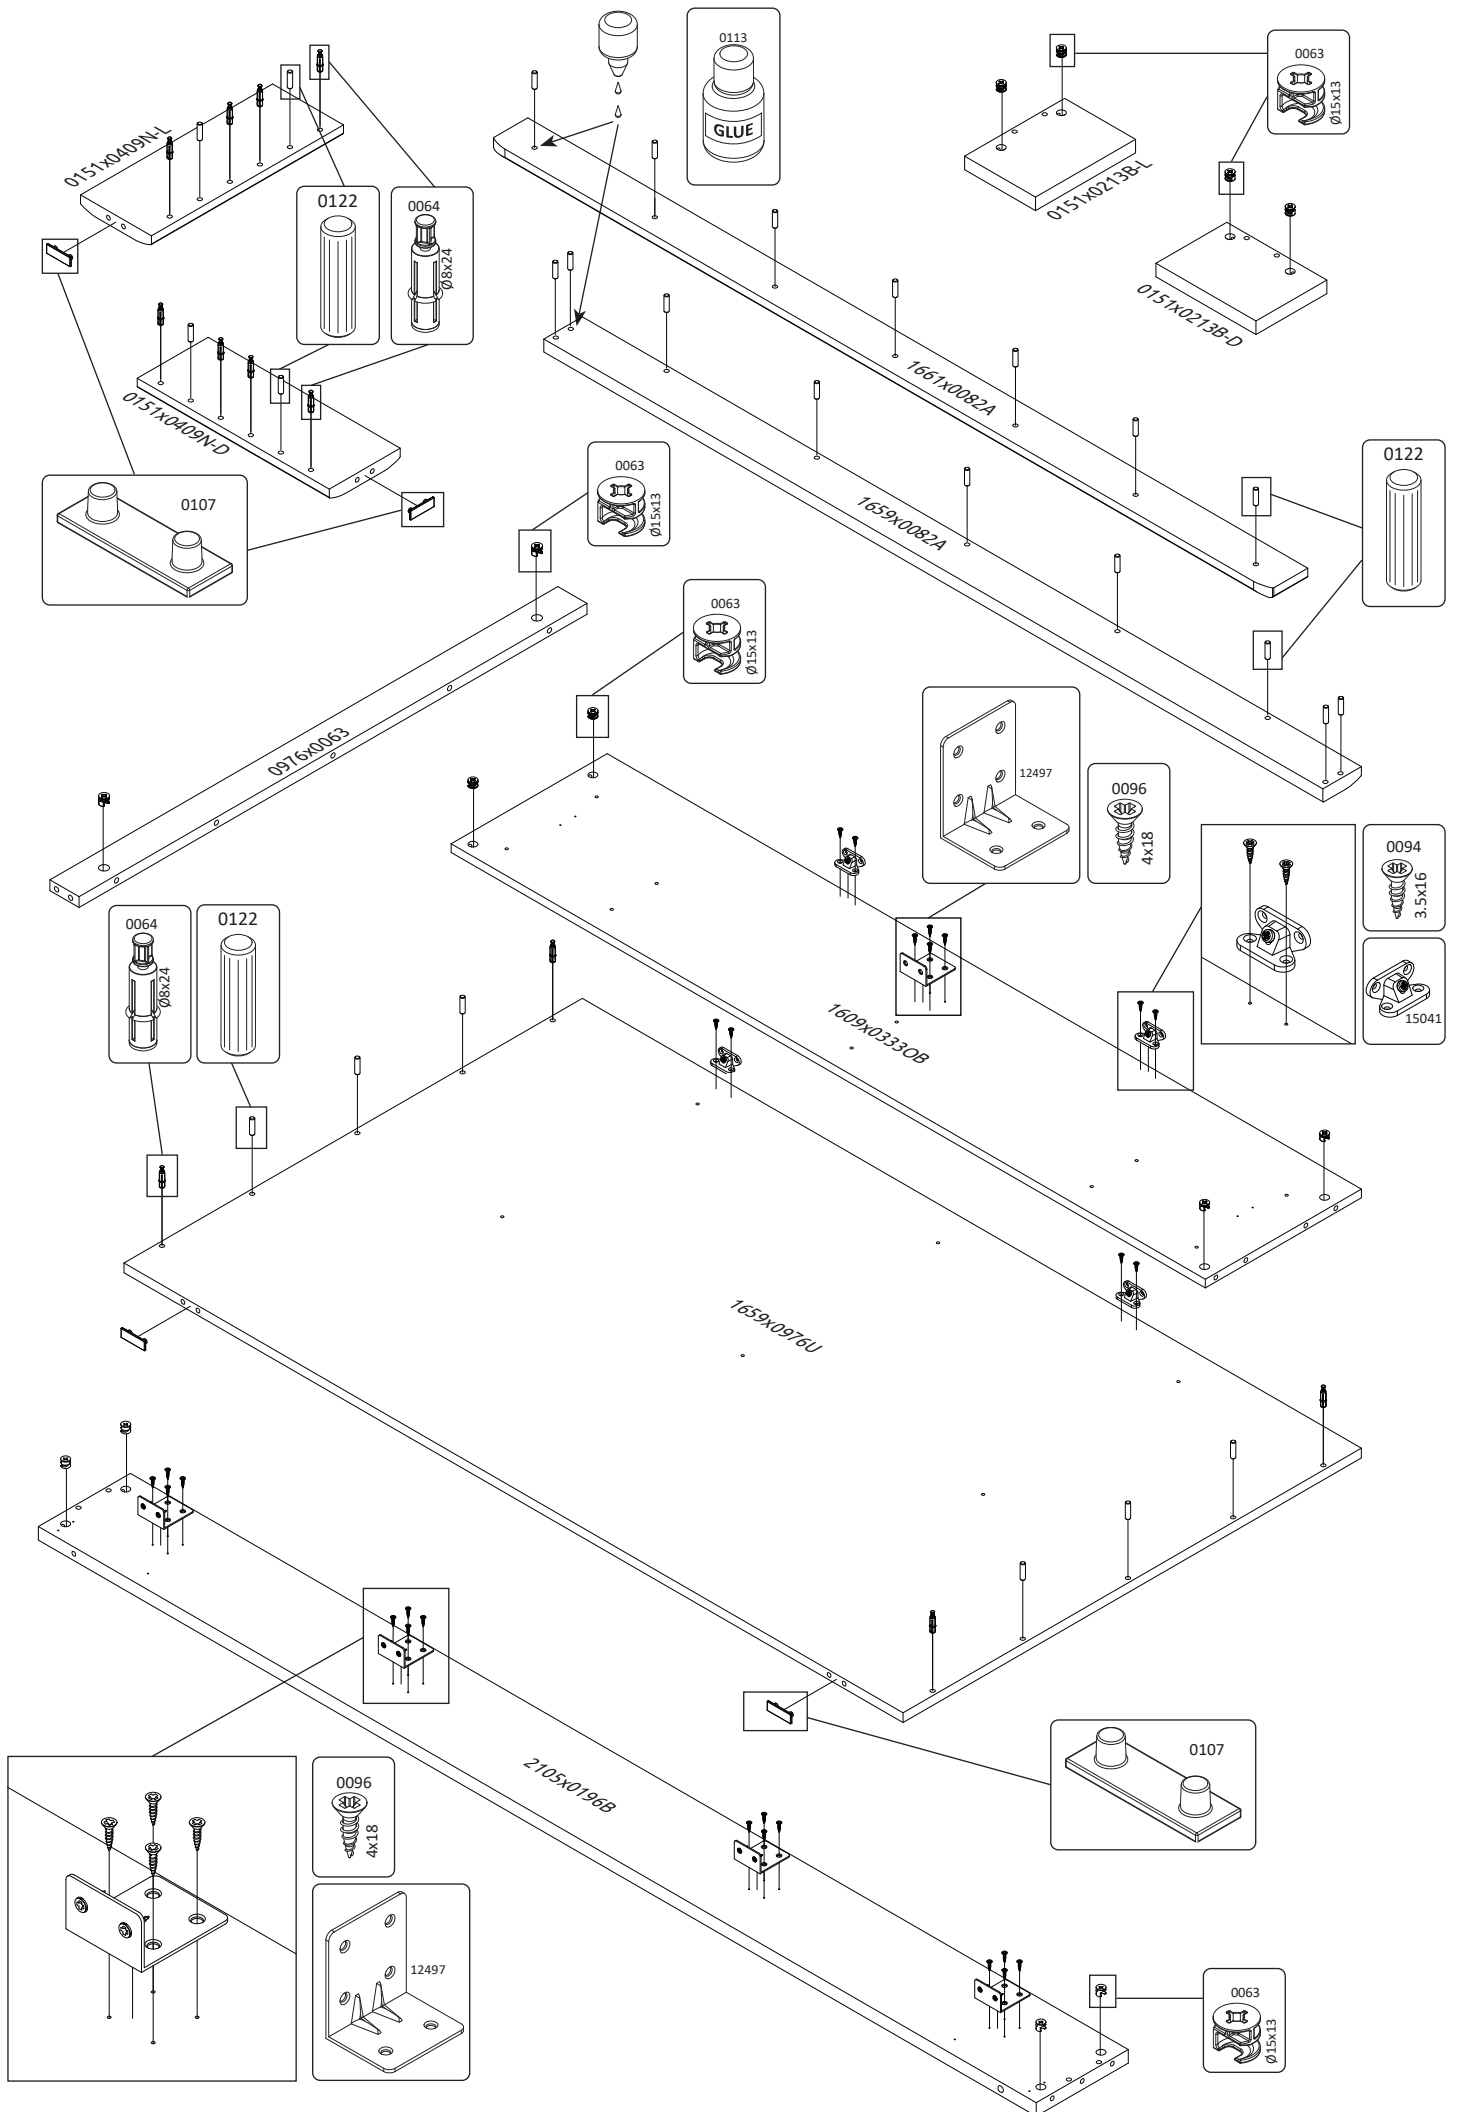

KR160-GL

LHW - 2212x1004x1661

28.01.2021.

5

6

7

8

9