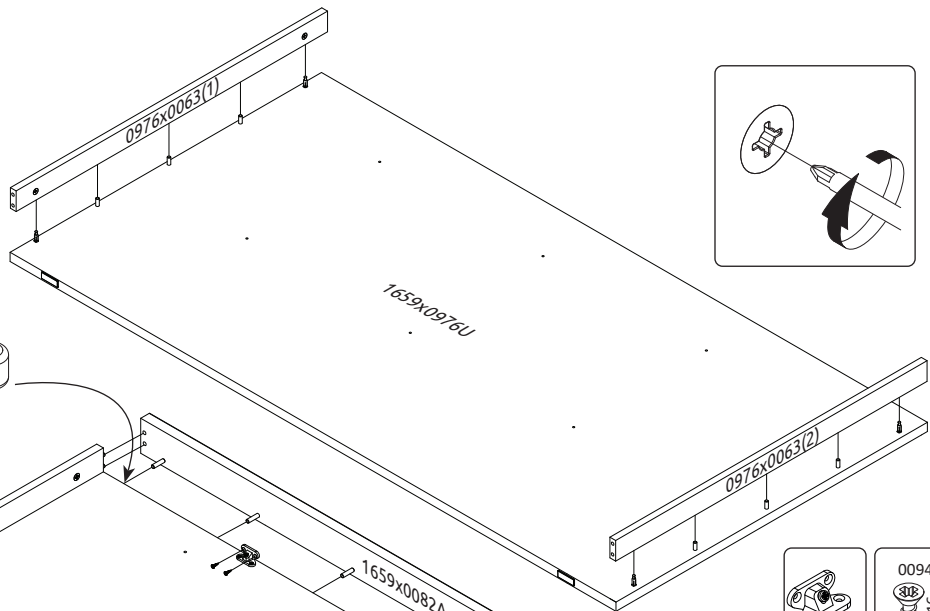

KR160-GL

LHW - 2212x1004x1661

28.01.2021.

5

6

7

8

9