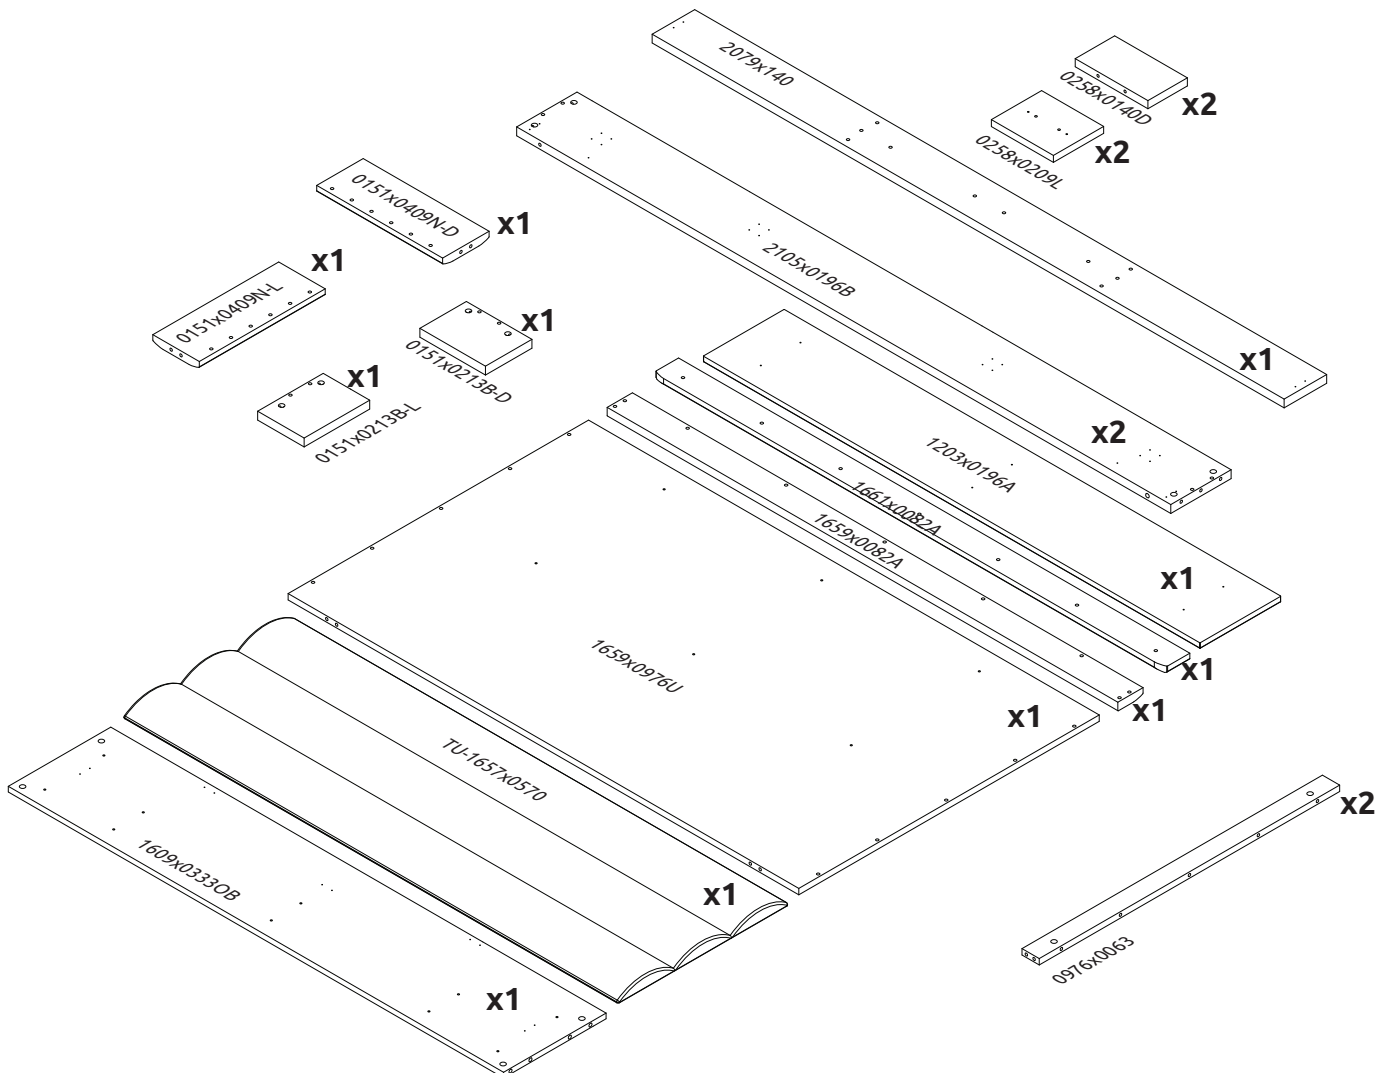

KR160-GL

LHW - 2212x1004x1661

28.01.2021.

5

6

7

8

9

10

14