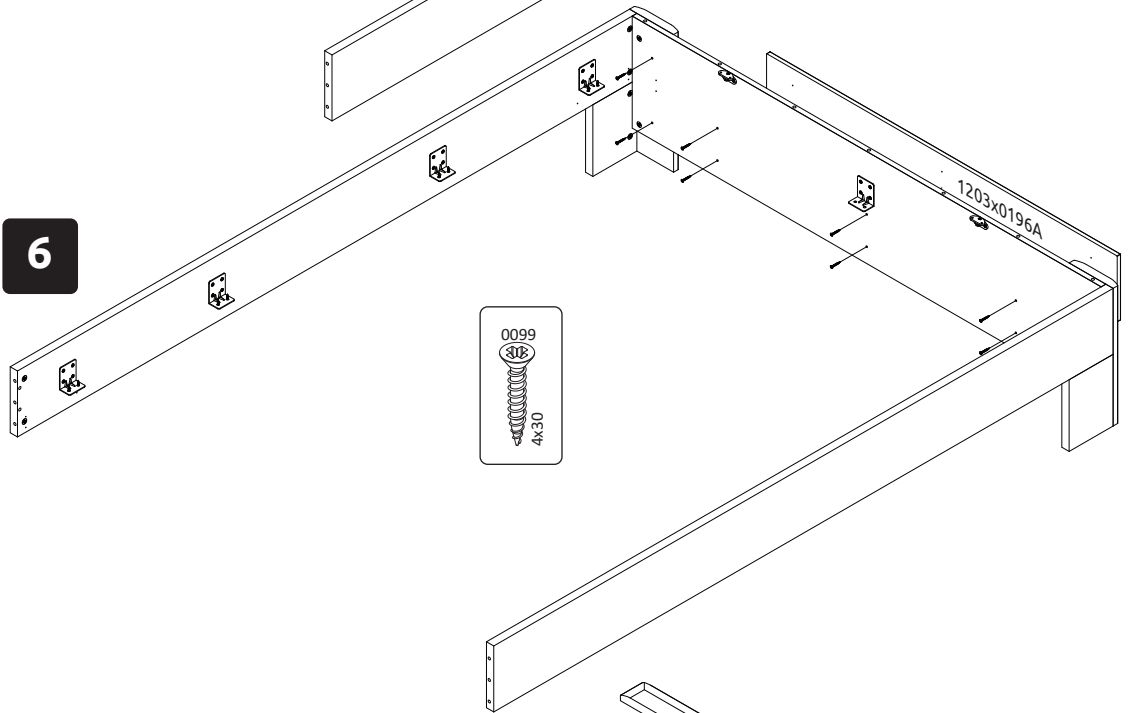

KR160-GL

LHW - 2212x1004x1661

28.01.2021.

5

6

7

8

9