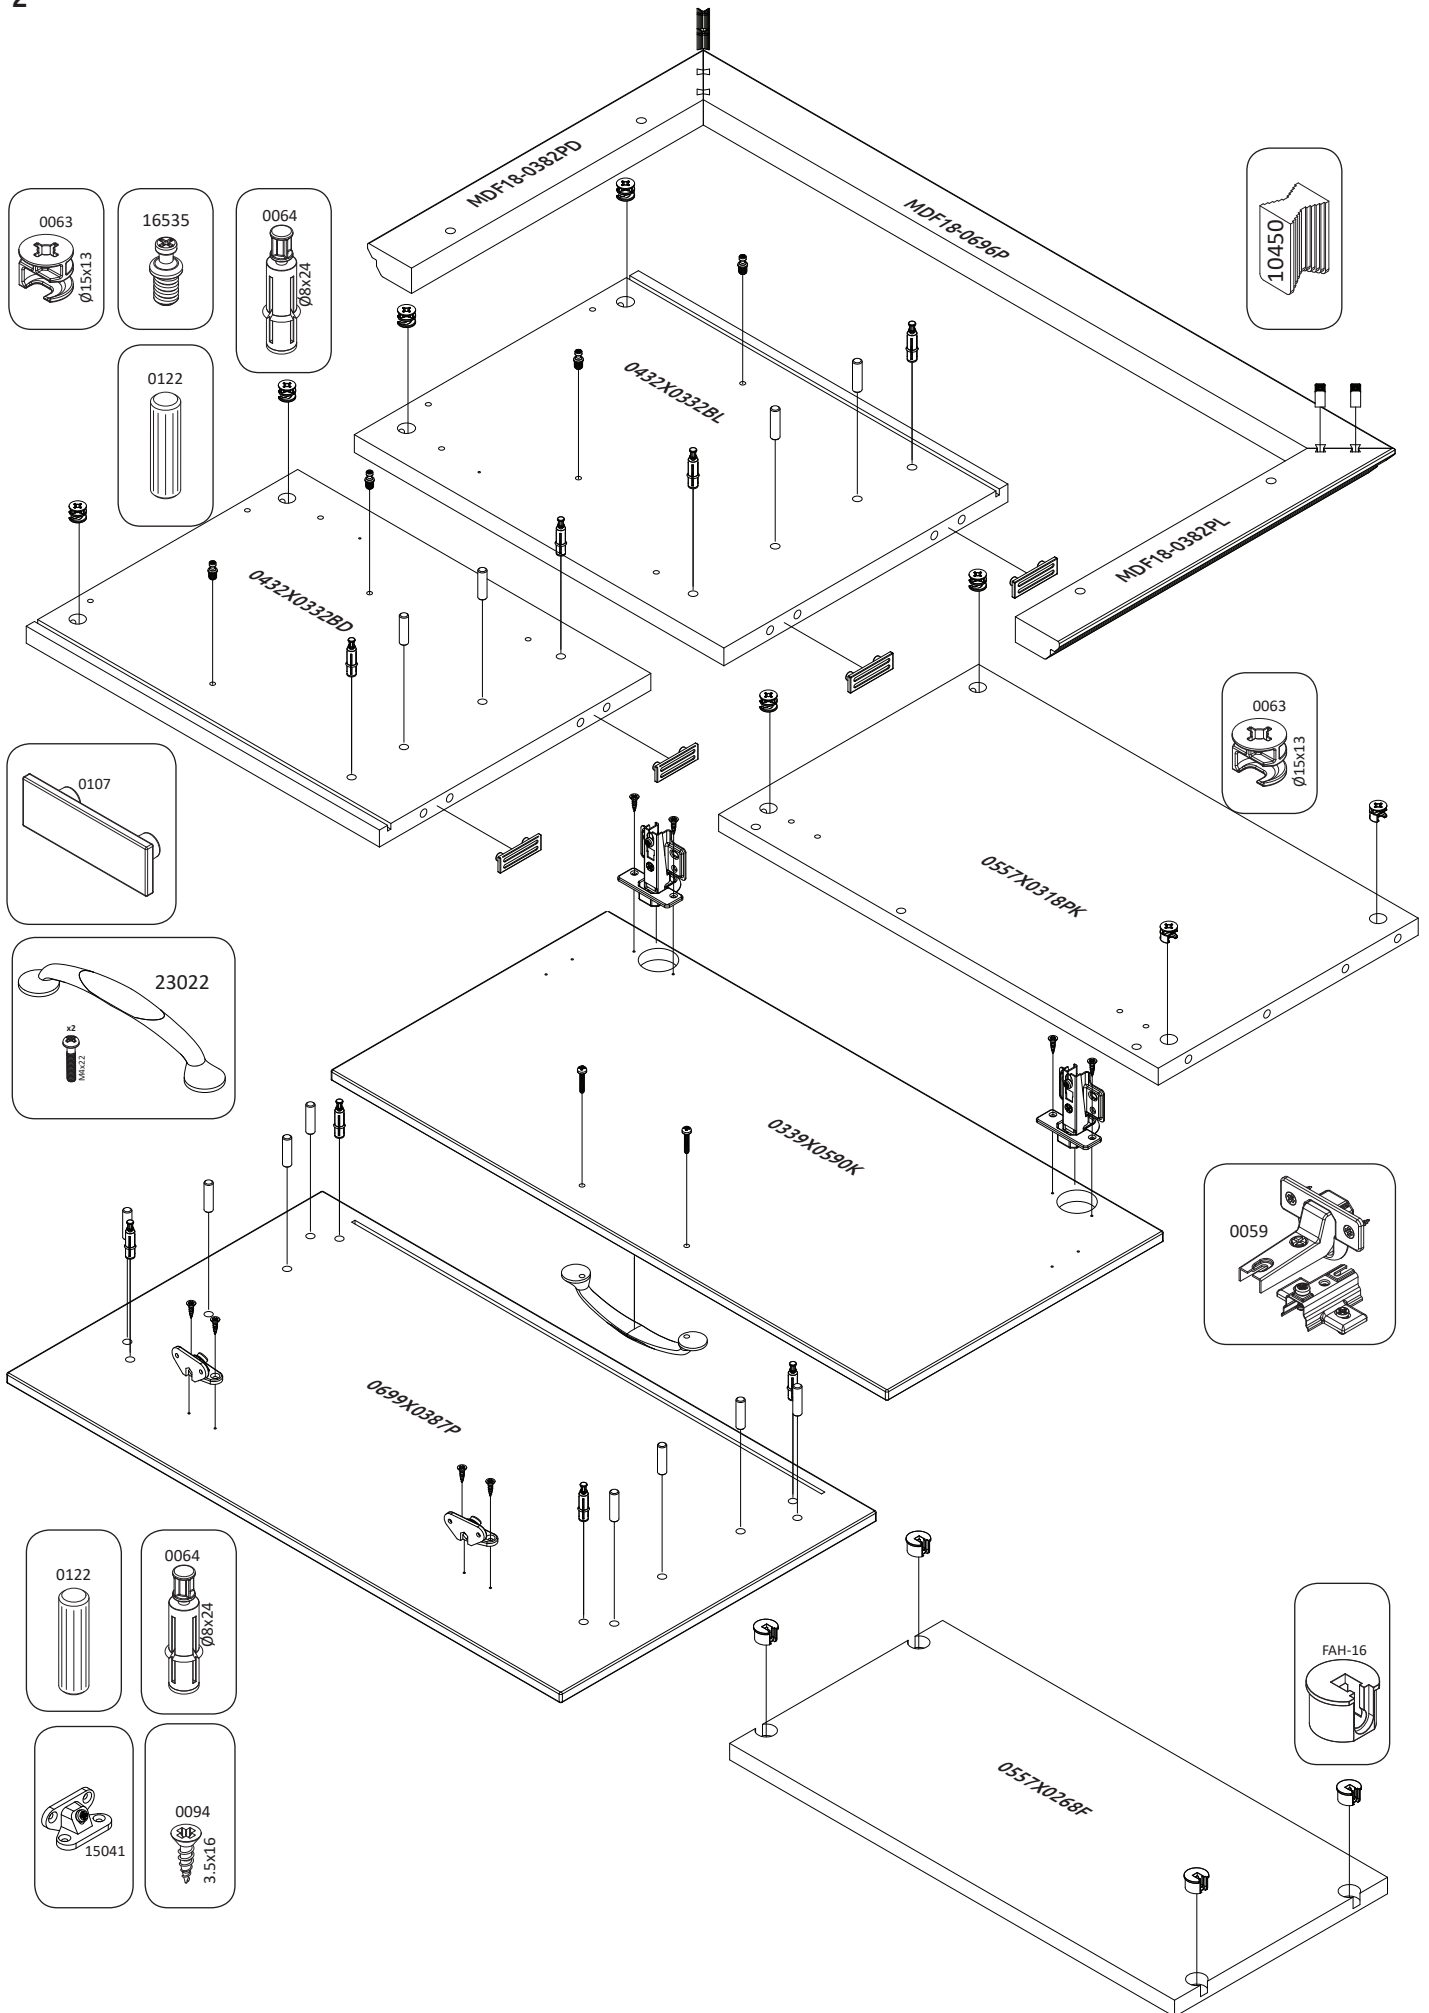

EG-K1
LHW - 699x451x387
41705 12.08.2019

1

2

3

4

5

6

12

13

14

15

16

17

18

19

20