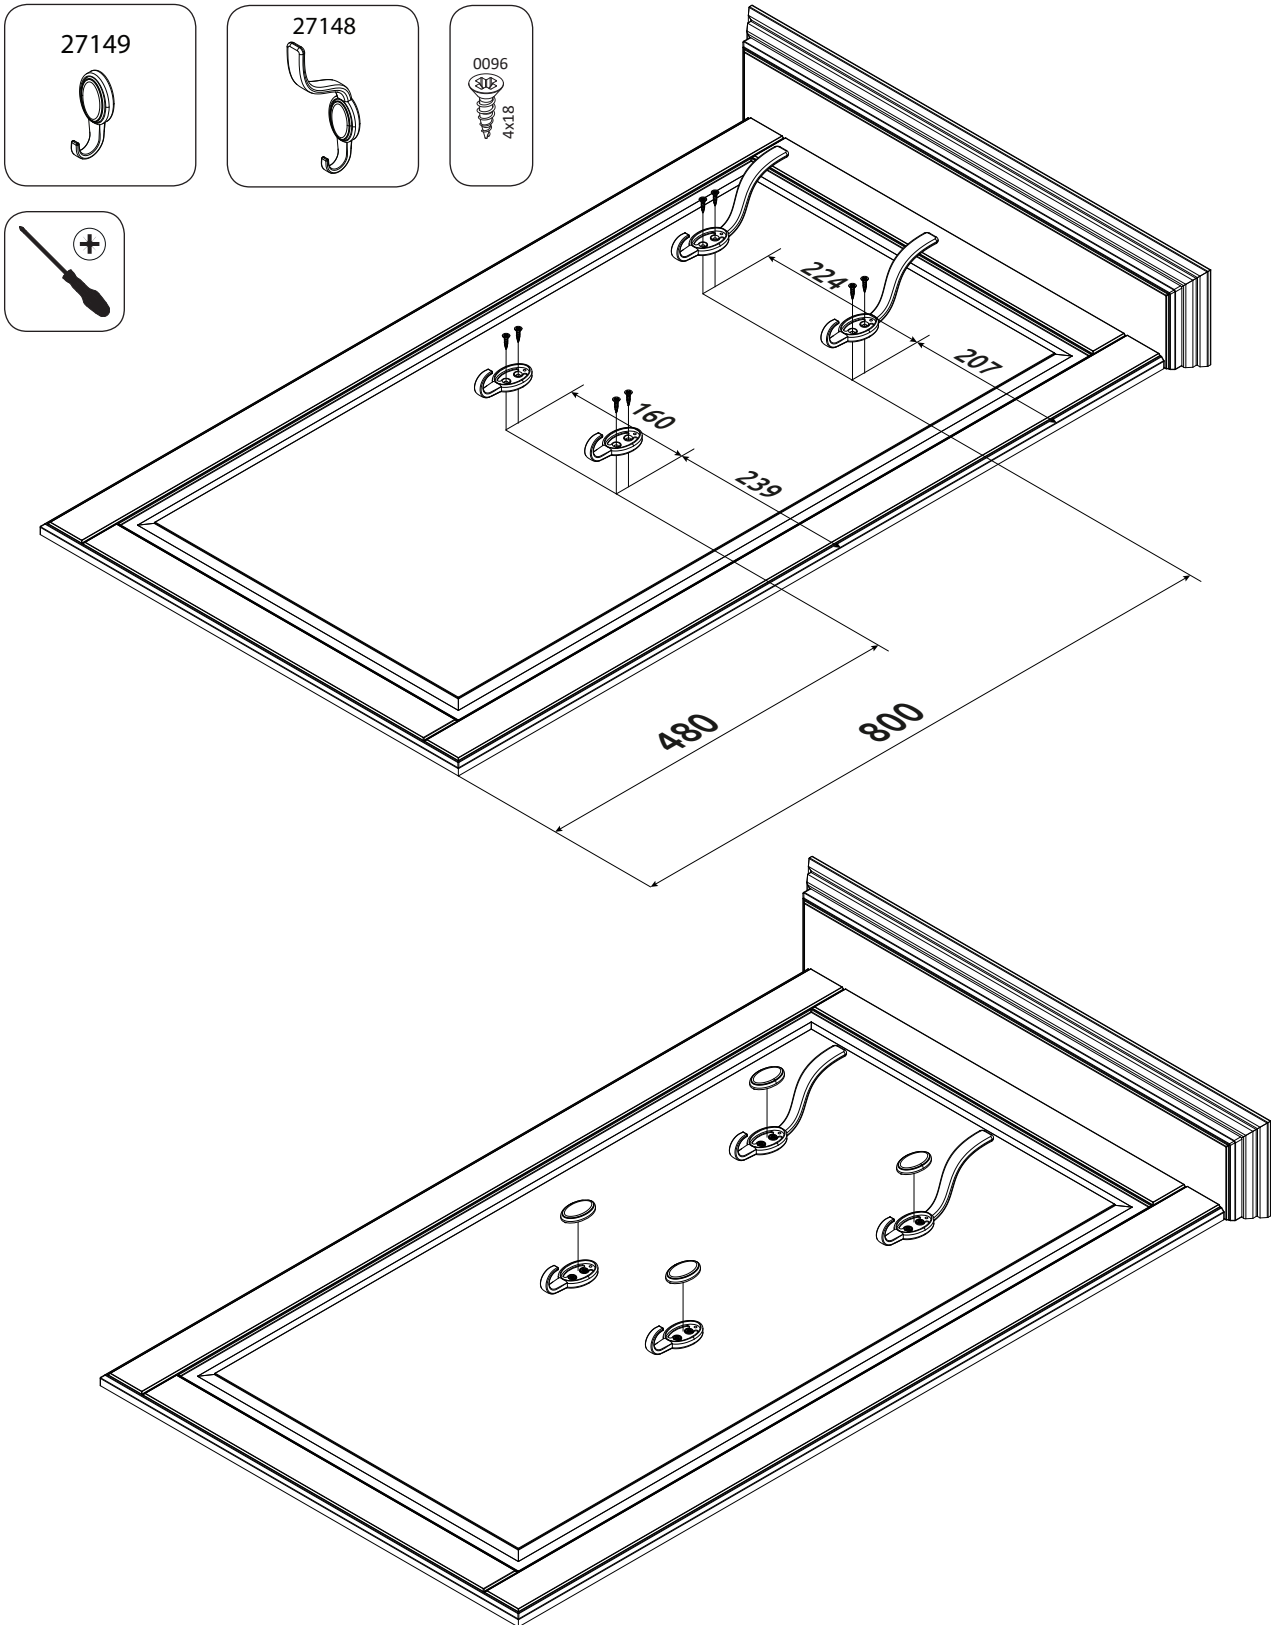

**EG-CLK**

LHW - 699x1117x125  
41703 11.01.2018

**РУССКИЙ**  
Важная информация  
Внимательно прочитайте.  
Сохраните эту информацию.

**ВНИМАНИЕ**

Крепёжные средства для крепления к стене не прилагаются, для разных материалов стен требуются различные крепления. Используйте крепёжные средства, подходящие для материала стен в Вашем доме. Если Вы не уверены, какой тип креплений подходит к данному материалу, обратитесь в специализированный магазин.