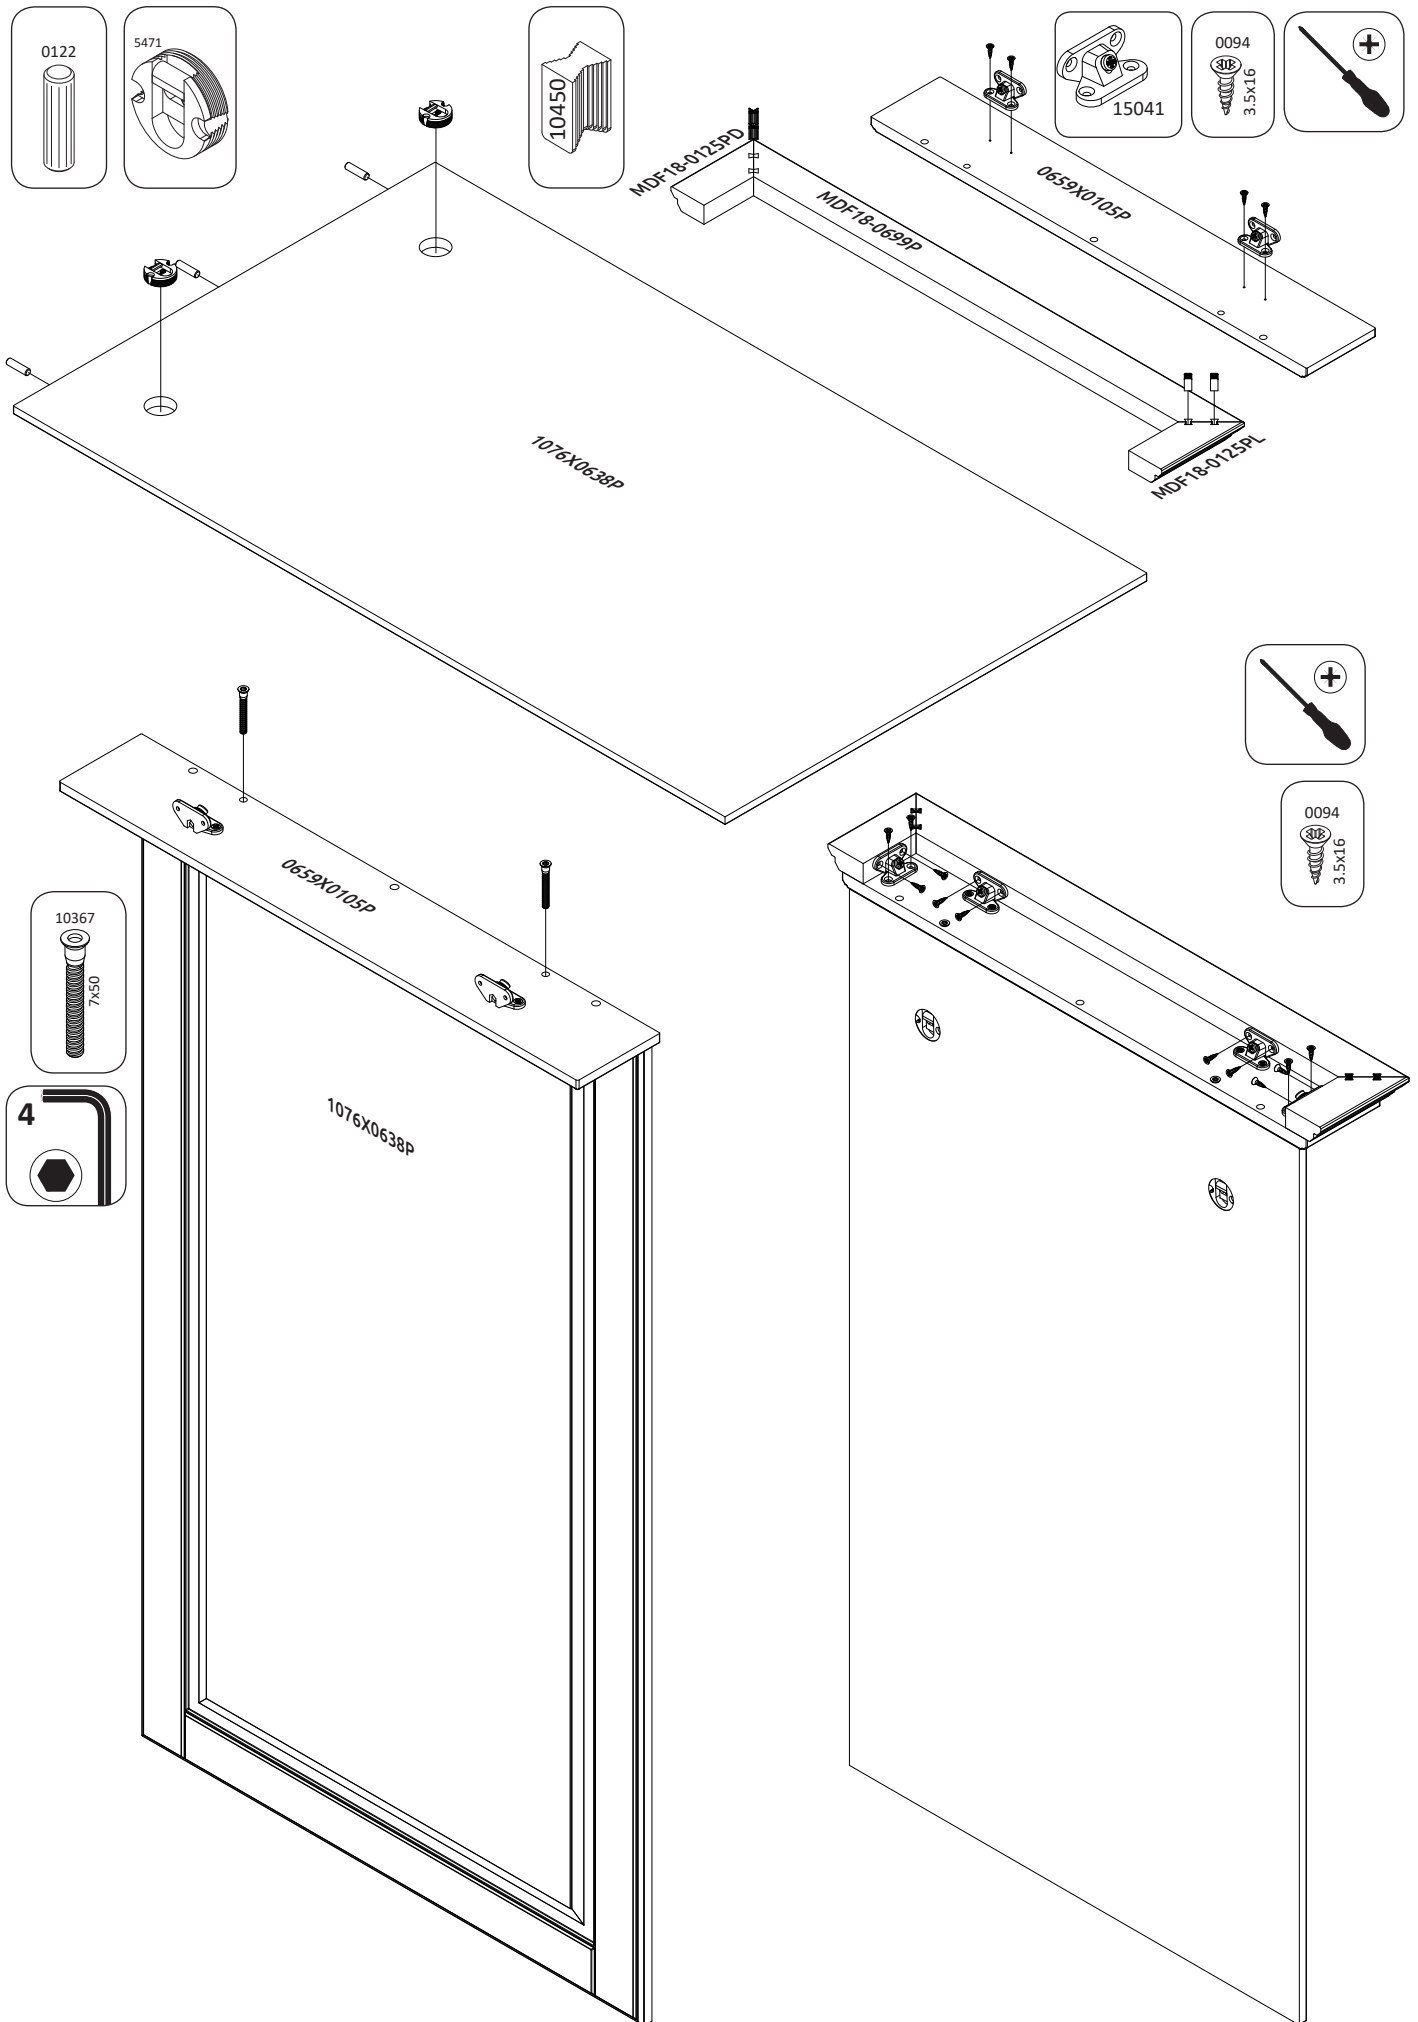

**EG-CLK**

LHW - 699x1117x125  
41703 11.01.2018

**РУССКИЙ**  
Важная информация  
Внимательно прочитайте.  
Сохраните эту информацию.

**ВНИМАНИЕ**

Крепёжные средства для крепления к стене не прилагаются, для разных материалов стен требуются различные крепления. Используйте крепёжные средства, подходящие для материала стен в Вашем доме. Если Вы не уверены, какой тип креплений подходит к данному материалу, обратитесь в специализированный магазин.