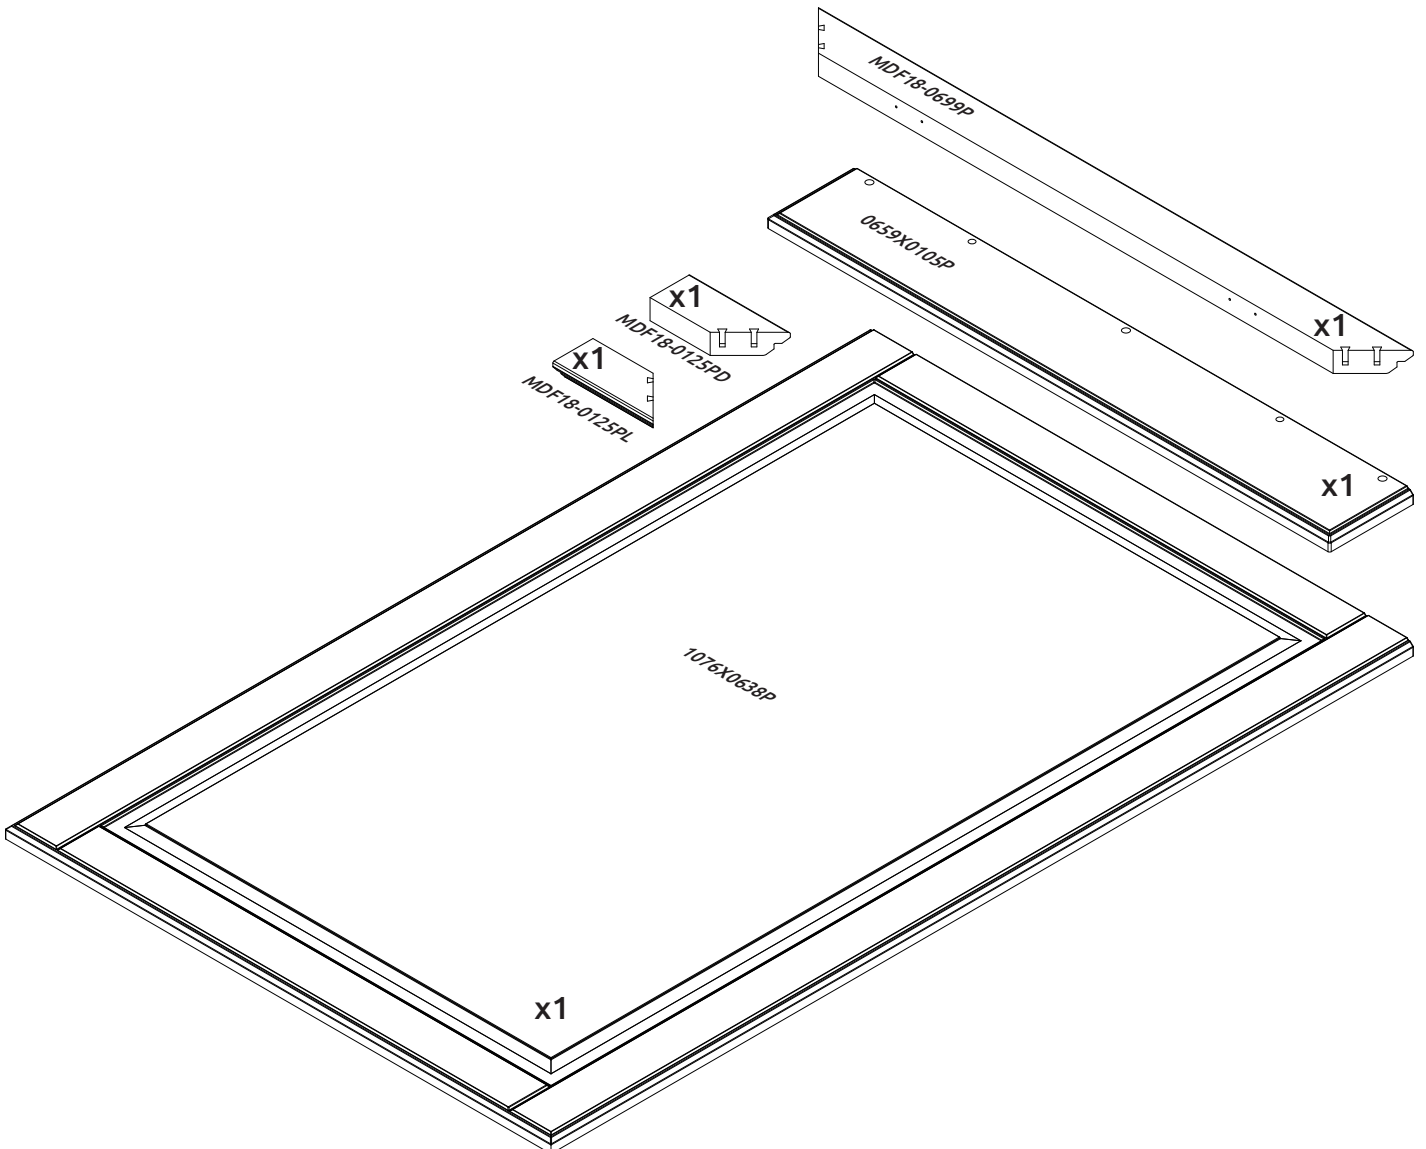

**EG-CLK**

LHW - 699x1117x125  
41703 11.01.2018

**РУССКИЙ**  
Важная информация  
Внимательно прочитайте.  
Сохраните эту информацию.

**ВНИМАНИЕ**

Крепёжные средства для крепления к стене не прилагаются, для разных материалов стен требуются различные крепления. Используйте крепёжные средства, подходящие для материала стен в Вашем доме. Если Вы не уверены, какой тип креплений подходит к данному материалу, обратитесь в специализированный магазин.