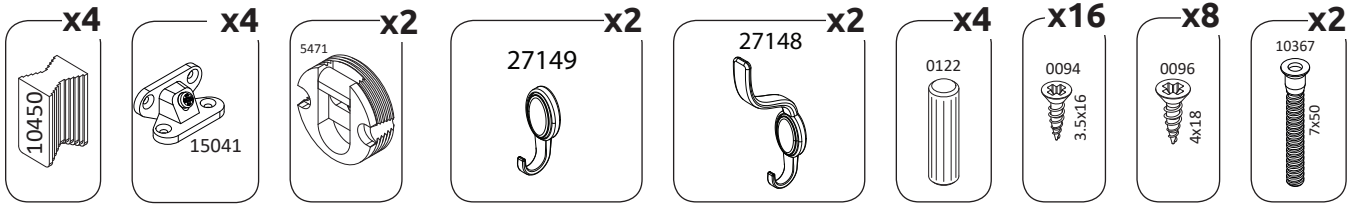

**EG-CLK**

LHW - 699x1117x125  
41703 11.01.2018

**РУССКИЙ**  
Важная информация  
Внимательно прочитайте.  
Сохраните эту информацию.

**ВНИМАНИЕ**

Крепёжные средства для крепления к стене не прилагаются, для разных материалов стен требуются различные крепления. Используйте крепёжные средства, подходящие для материала стен в Вашем доме. Если Вы не уверены, какой тип креплений подходит к данному материалу, обратитесь в специализированный магазин.