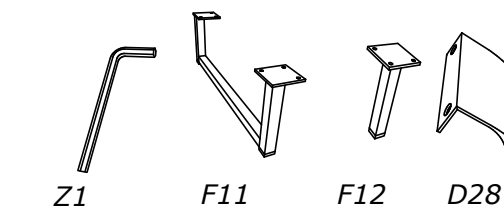

## DS DENVER TV KOMODA

A B C1

3x16mm

E

4x16mm

E2

4x30mm

E4

3,5x16mm

E1

V

J

L

U1

(L=350mm)  
N7

Z1