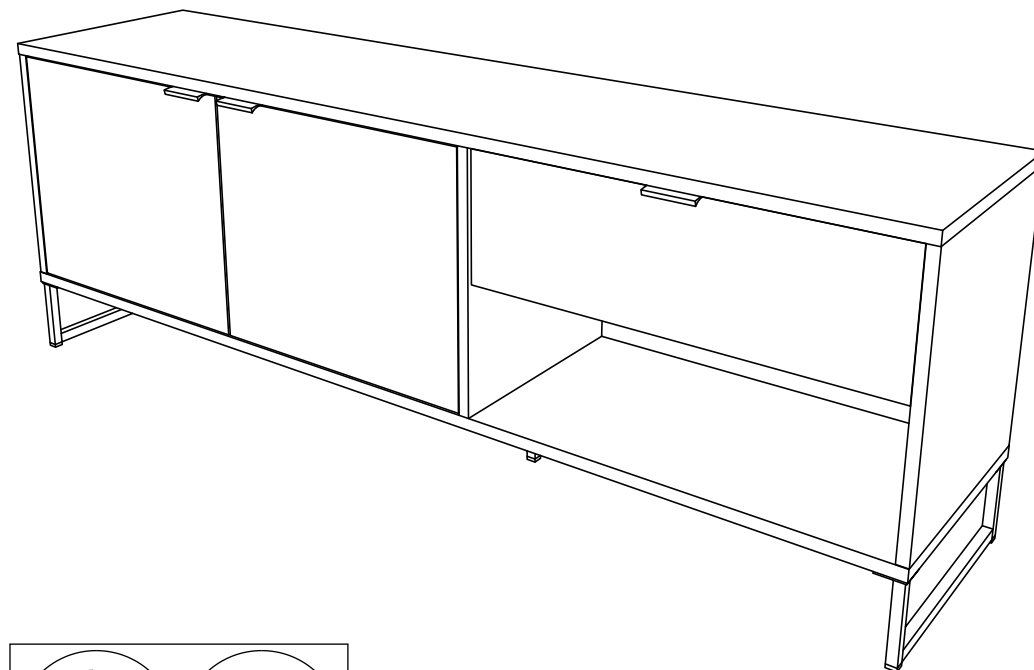

## DS DENVER TV KOMODA

A B C1

3x16mm

E

4x16mm

E2

4x30mm

E4

3,5x16mm

E1

V

J

L

U1

(L=350mm)  
N7

Z1