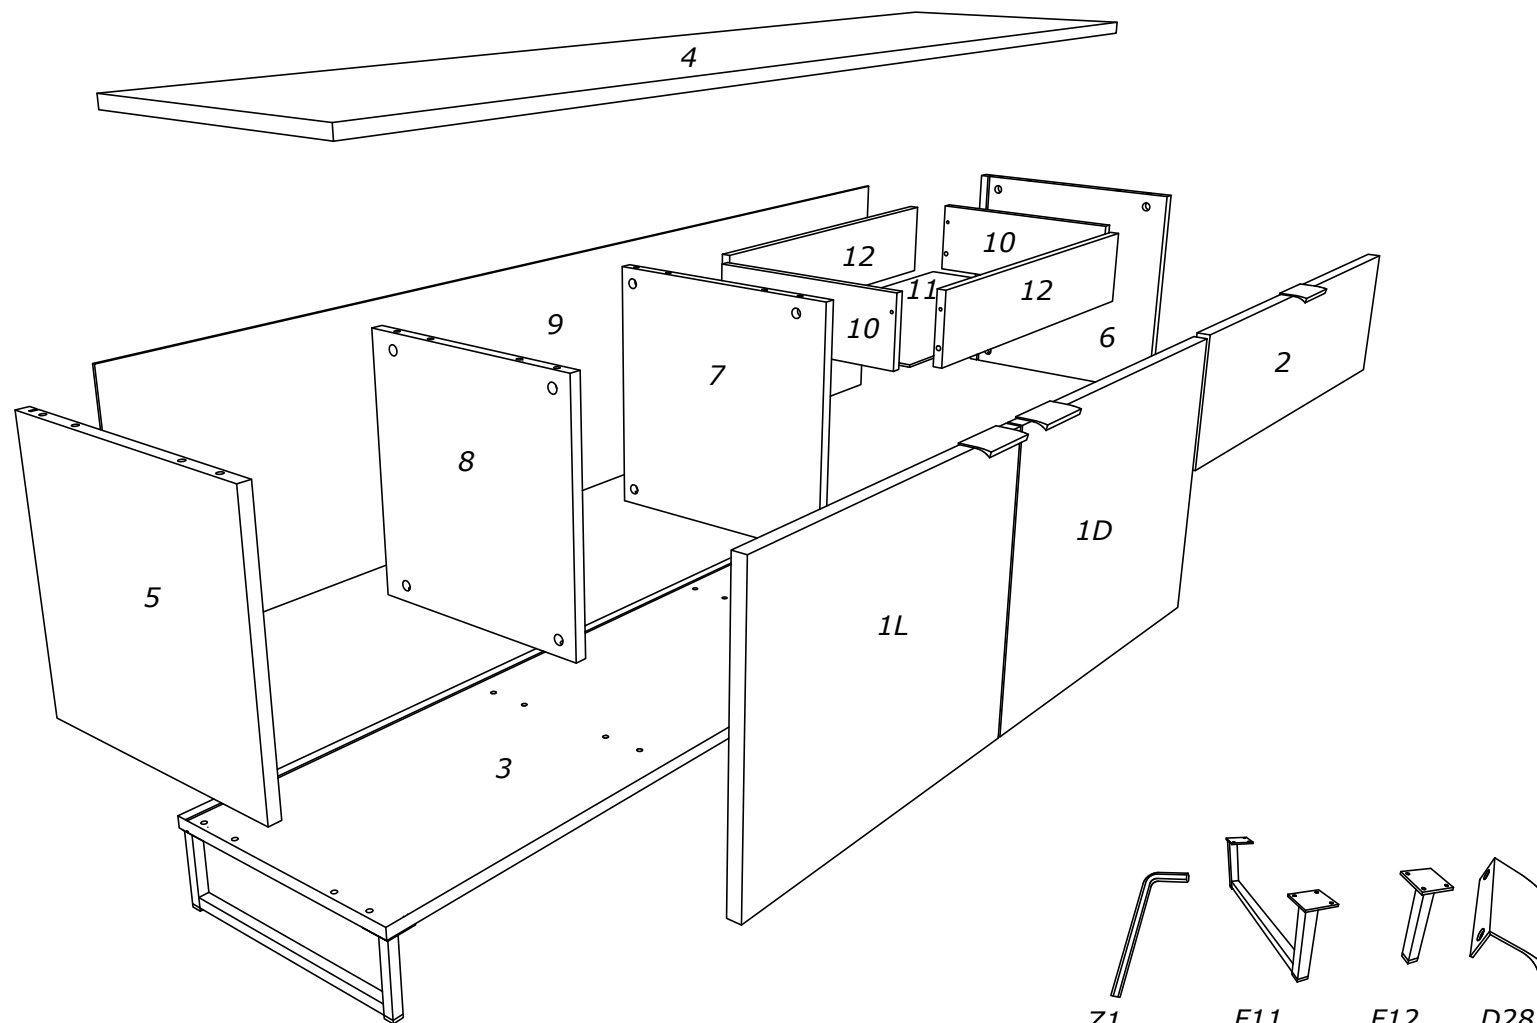

## DS DENVER TV KOMODA

A B C1

3x16mm

E

4x16mm

E2

4x30mm

E4

3,5x16mm

E1

V

J

L

U1

(L=350mm)  
N7

Z1