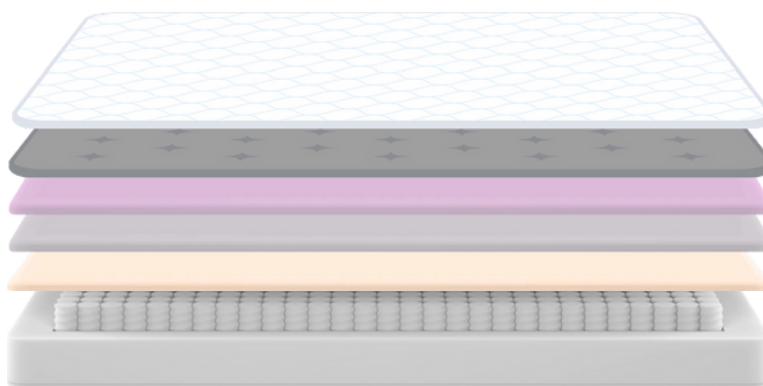

STOCKHOLM

Kód barvy: **SB55**
 Rozměry čela (cm) : **V:142 | Š:165 | H:12**
 Výška podnoží (cm): 10

Vrchní krycí vrstva
Hyper Foam
 Vložka z látky
připomínající len
 Pěřová vrstva
 Povrchová pěna
 Nosná vrstva
taštičkových pružin
 Taštičkové pružiny

Vložka z látky
připomínající
len

Taštičkové
pružiny

Obvodová
pěna

Podpurná
pěna s
vysokou
hustotou

Povrchová
pěna

Silikonová
vlákna

Jednostranné
použití

Pěřová
vrstva

Tloušťka
31 cm (±1)