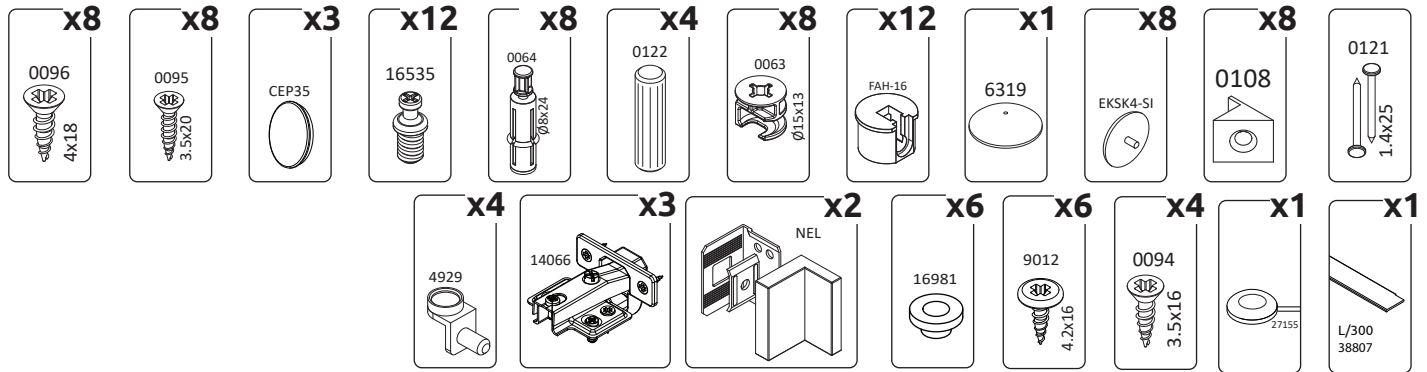

29.05.2020

**VK30-1KS/ON**  
LWH - 300x286x1400

1

2

3

4

5

6