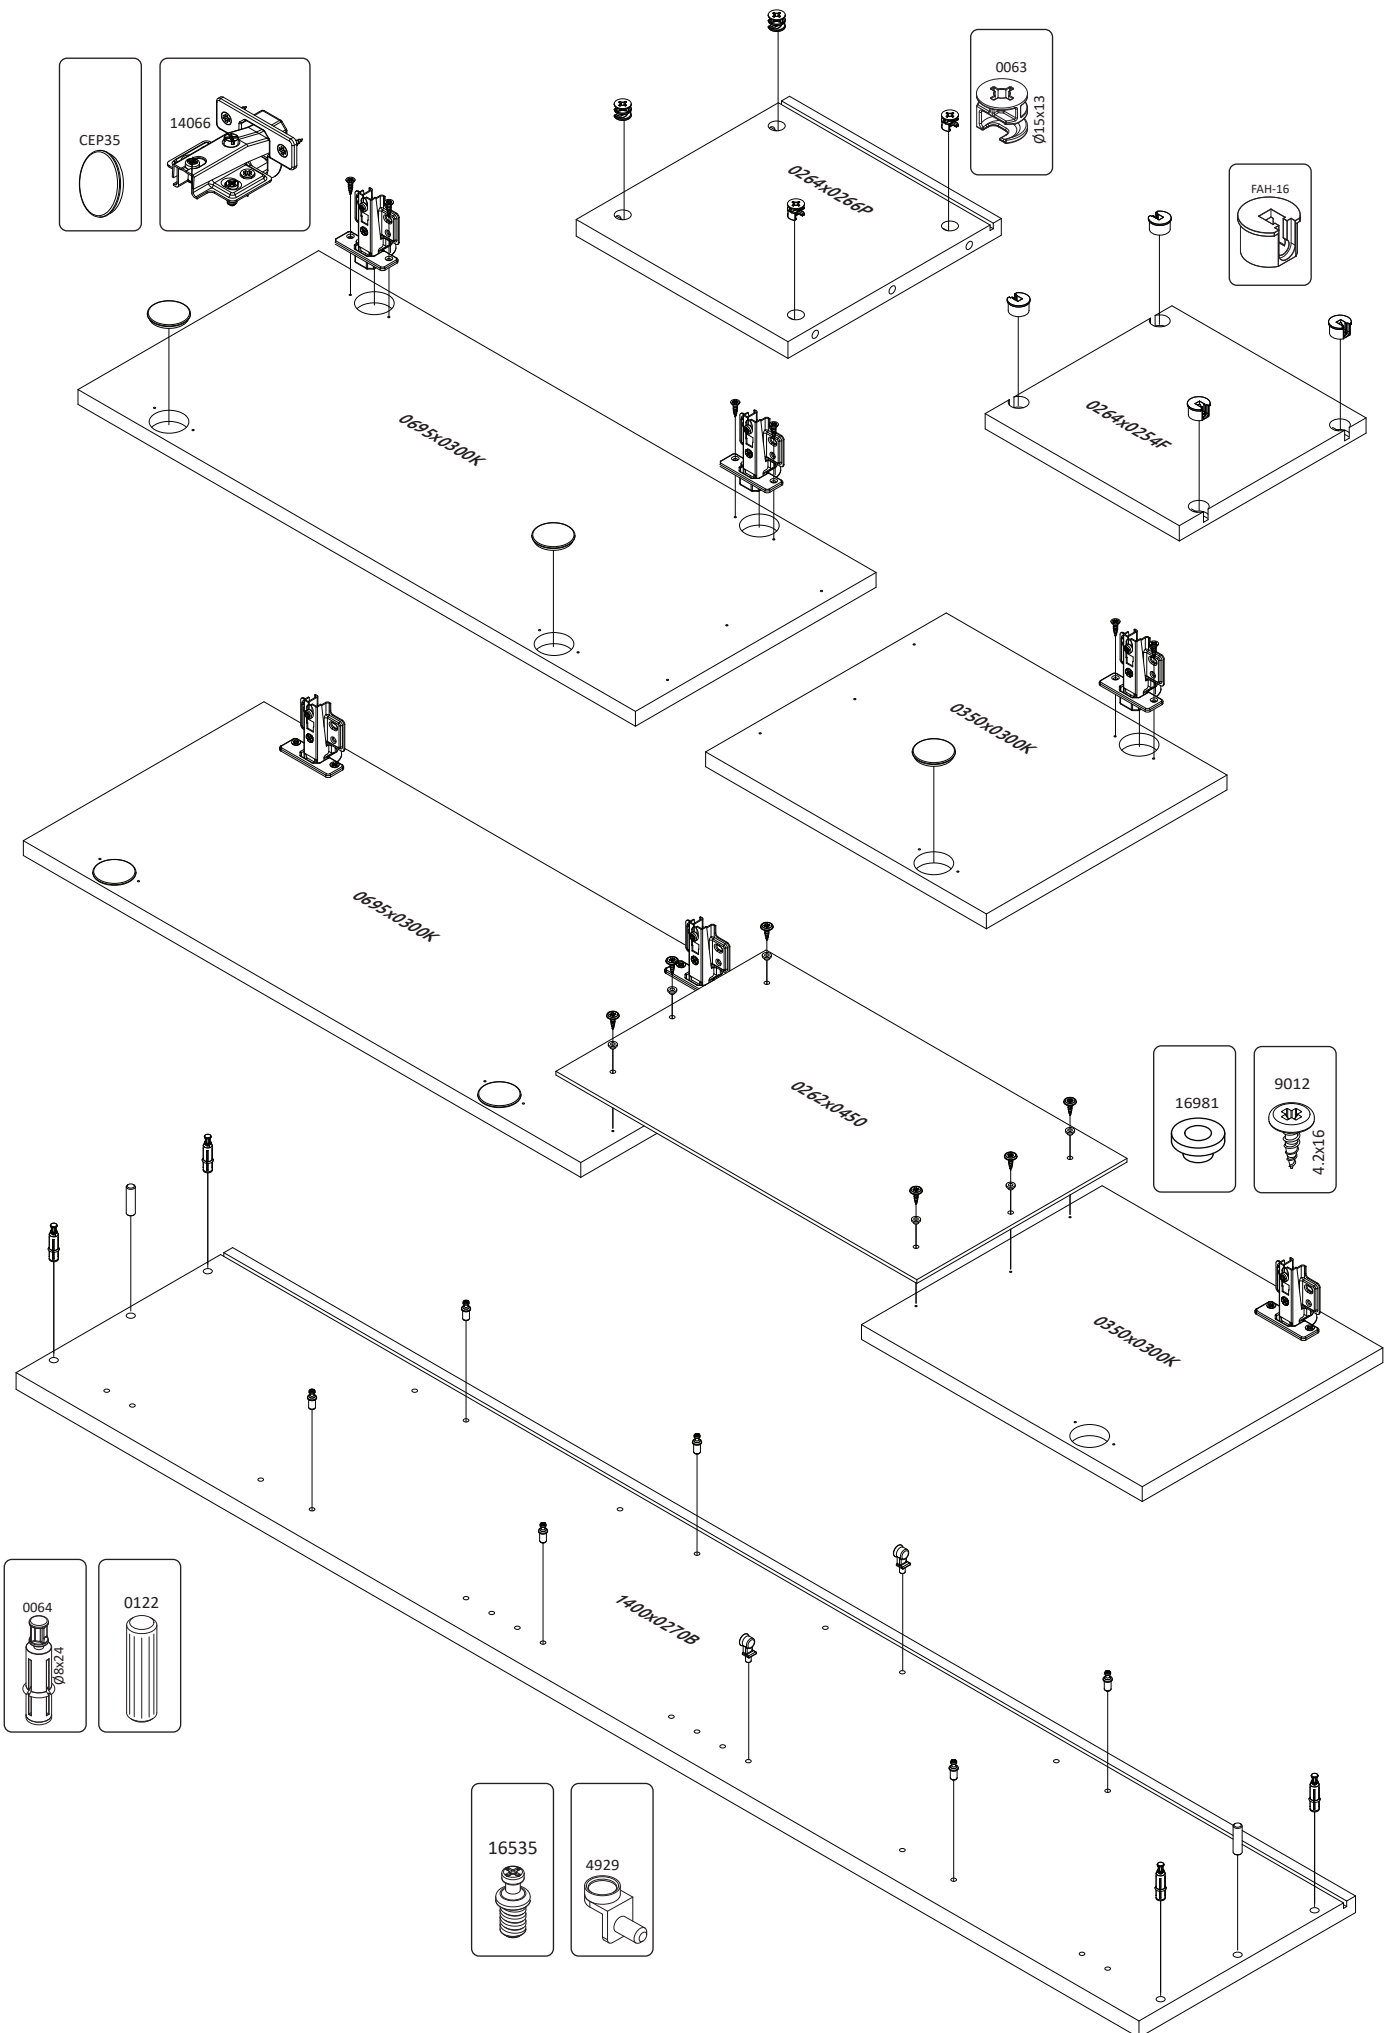

29.05.2020

**VK30-1KS/ON**  
LWH - 300x286x1400

1

2

3

4

5

6