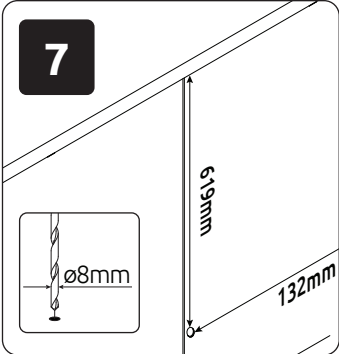

29.05.2020

**VK30-1KS/ON**  
LWH - 300x286x1400

1

2

3

4

5

6