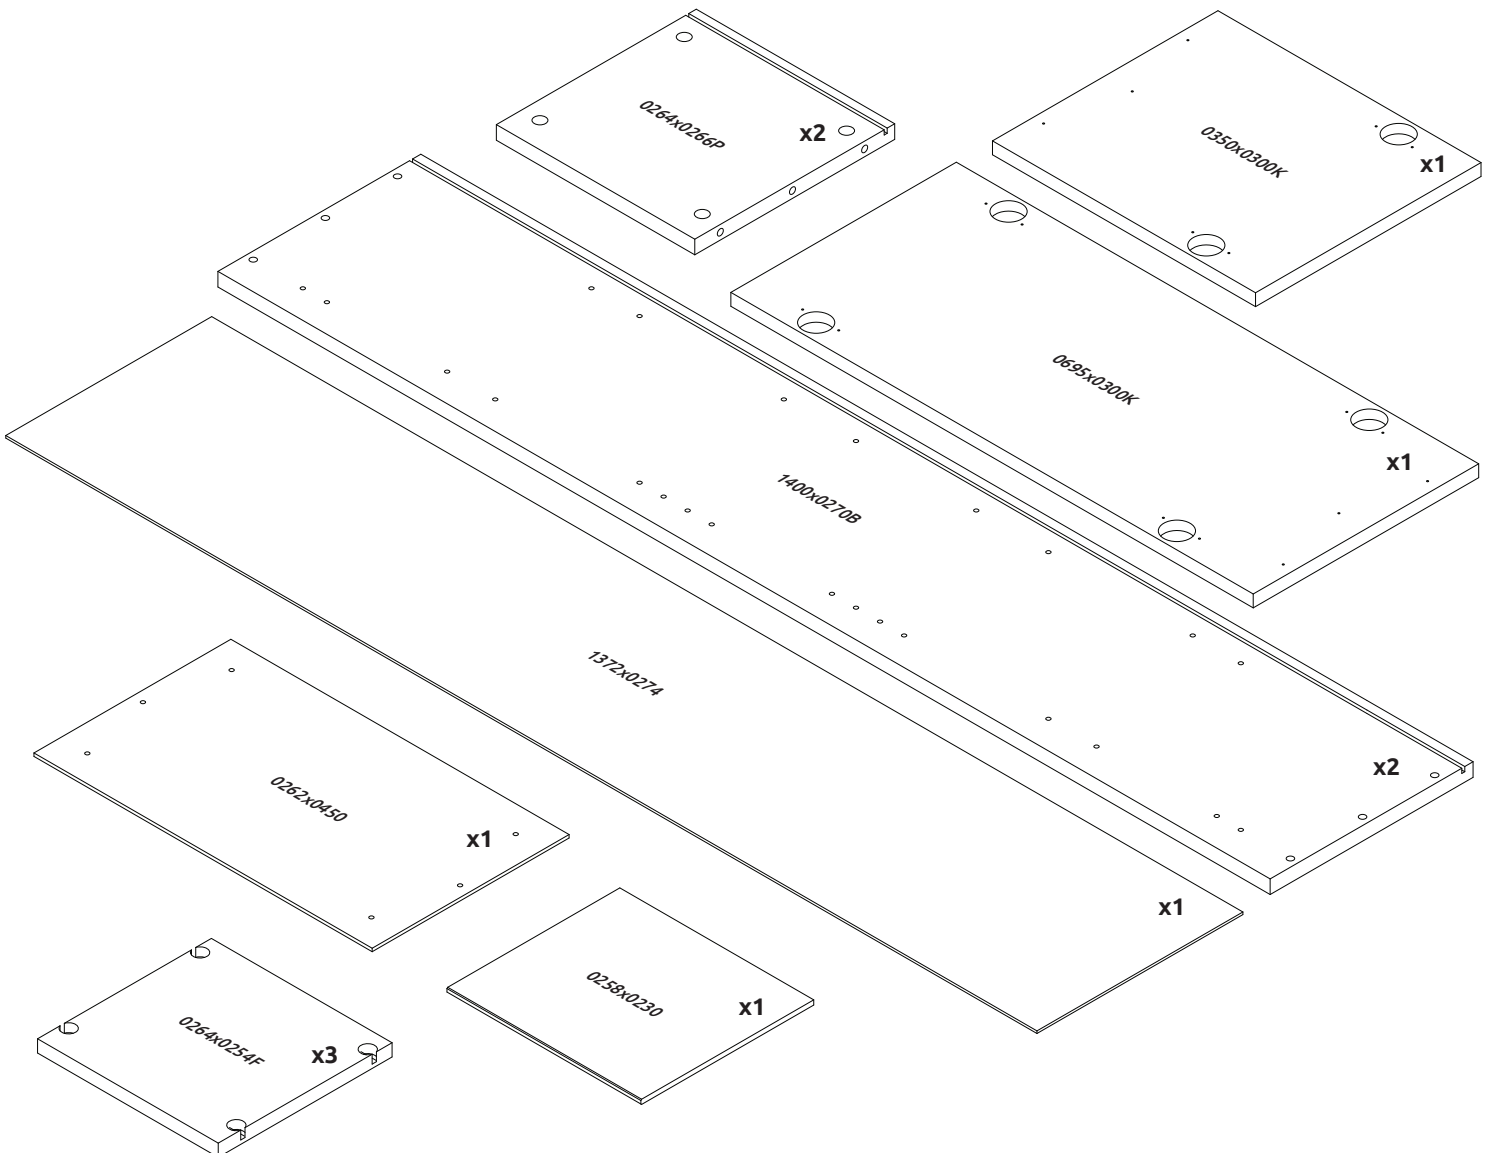

29.05.2020

**VK30-1KS/ON**  
LWH - 300x286x1400

1

2

3

4

5

6