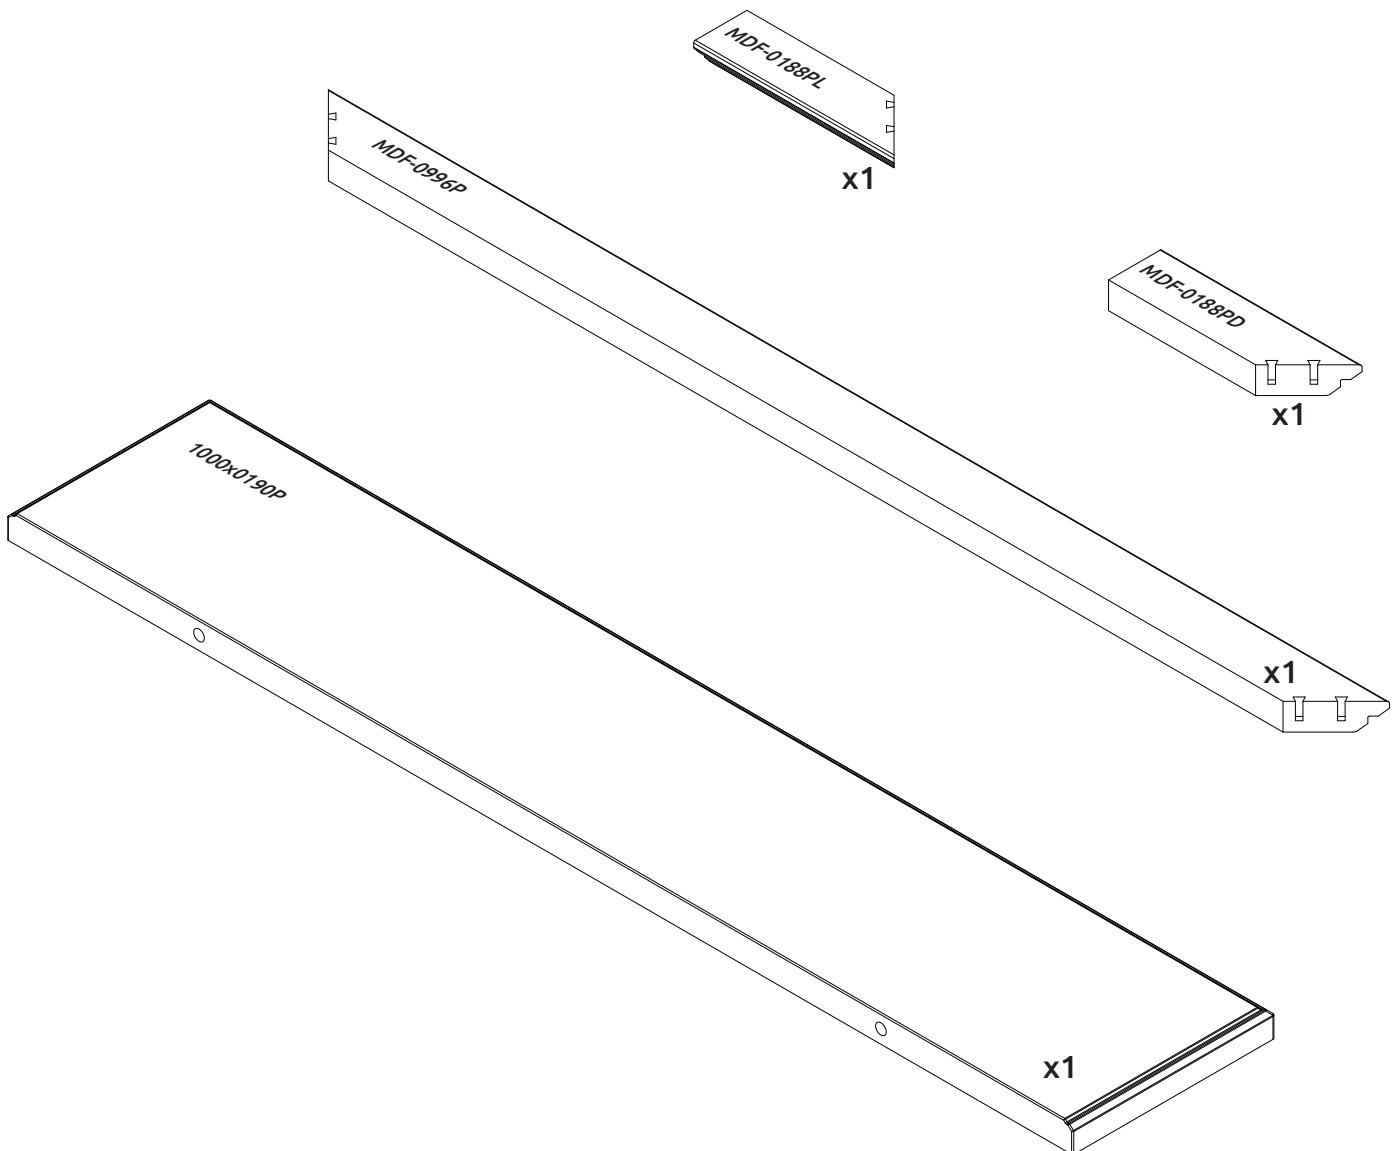

EG-VP
LHW - 1000x50x190
20. 10. 2020

РУССКИЙ
Важная информация
Внимательно прочитайте.
Сохраните эту информацию.

ВНИМАНИЕ

Комплект для крепления
полки предназначен для стен
изготовленных из крепких
материалов.