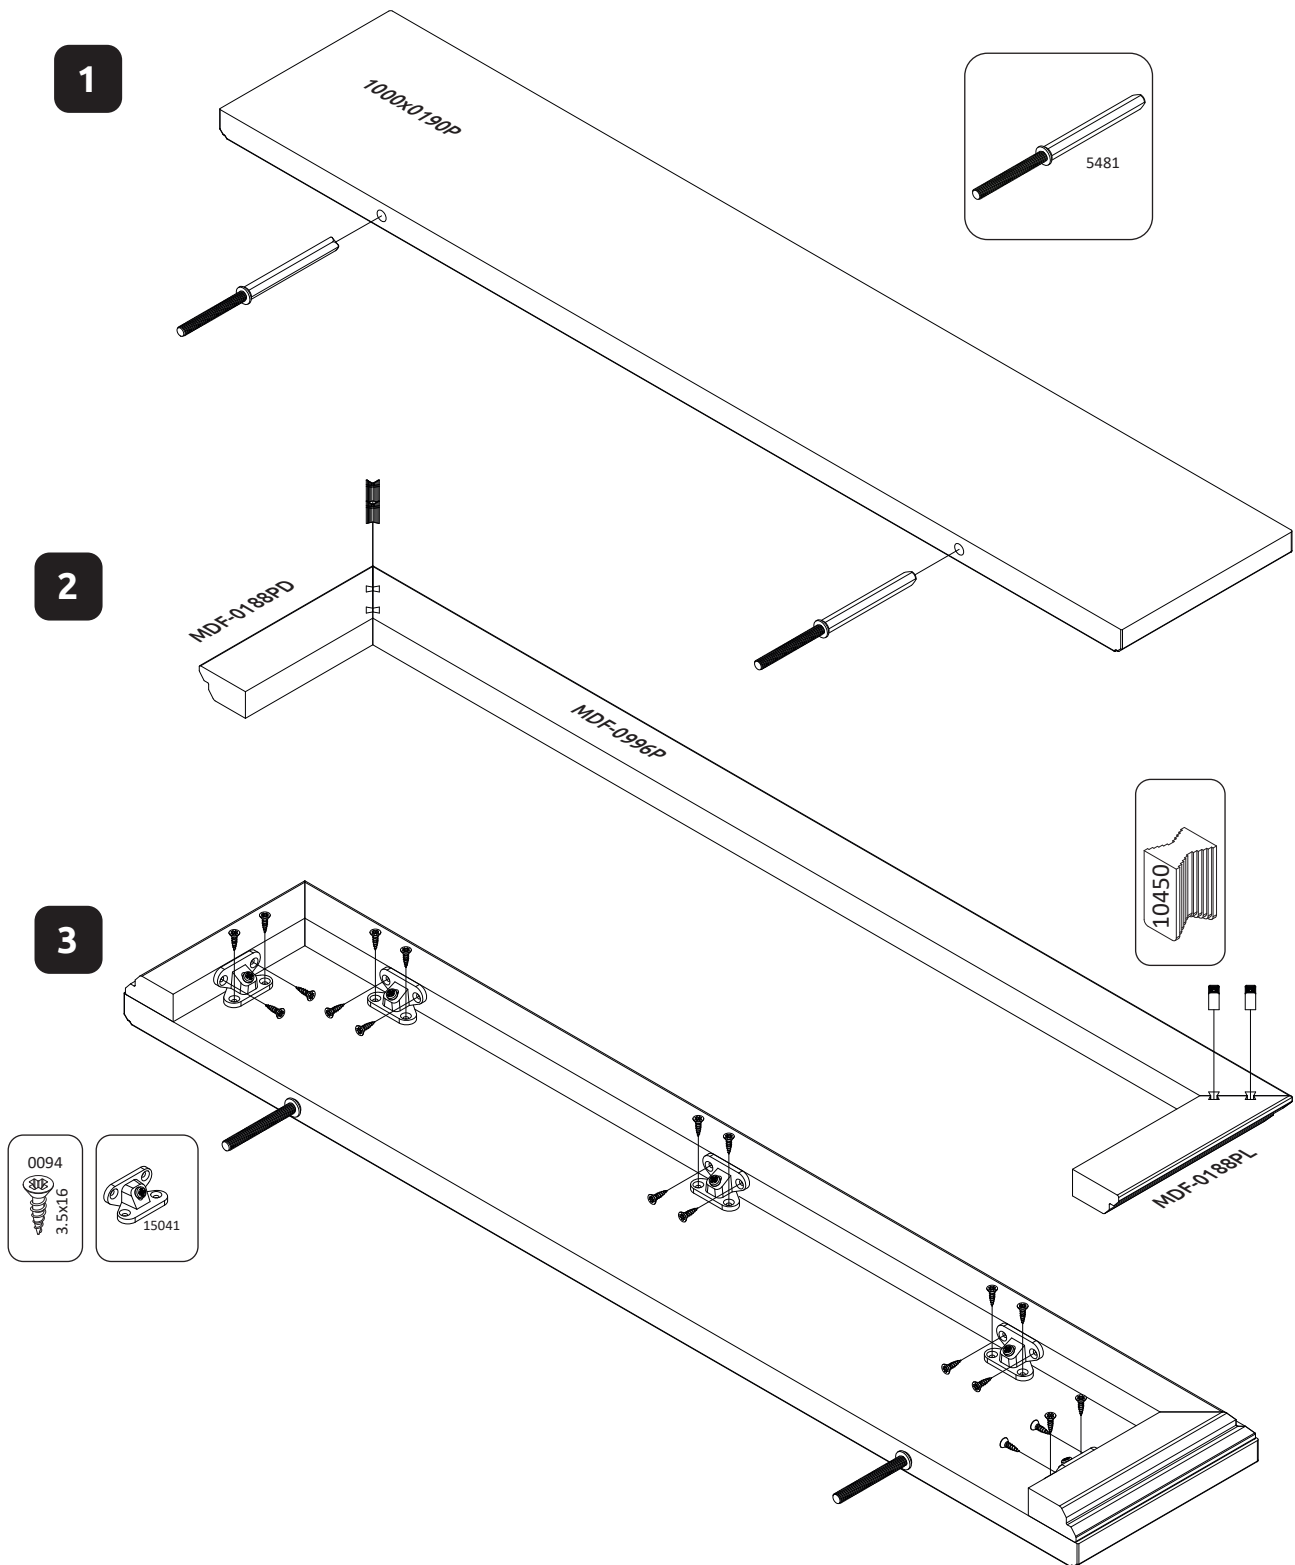

EG-VP
LHW - 1000x50x190
20. 10. 2020

РУССКИЙ
Важная информация
Внимательно прочитайте.
Сохраните эту информацию.

ВНИМАНИЕ

Комплект для крепления
полки предназначен для стен
изготовленных из крепких
материалов.

SRPSKI
Bitno!
Pažljivo pročitajte!
Sačuvajte za ubuduće.

UPOZORENJE!

Okov za pričvršćivanje viseće
police na zid predviđen je za
zidove od čvrstog materijala.

ENGLISH
Important information
Read carefully.
Keep this information for
further reference.

WARNING!

Fitting for installation hanging
shelf on the wall is predicted
for the walls made of solid
materials.

DEUTSCH
Wichtige Information
Bitte sorgfältig lesen und
aufbewahren!

ACHTUNG HINWEIS!

Der Beschlag zur Befestigung
der Wandregal an der Wand ist
für Wände aus festem Material
konzipiert.