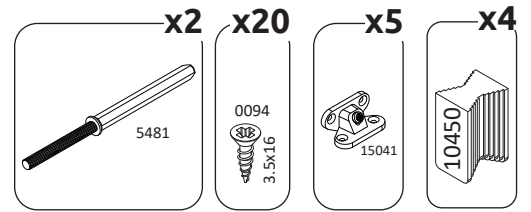

EG-VP
LHW - 1000x50x190
20. 10. 2020

РУССКИЙ
Важная информация
Внимательно прочитайте.
Сохраните эту информацию.

ВНИМАНИЕ

Комплект для крепления
полки предназначен для стен
изготовленных из крепких
материалов.