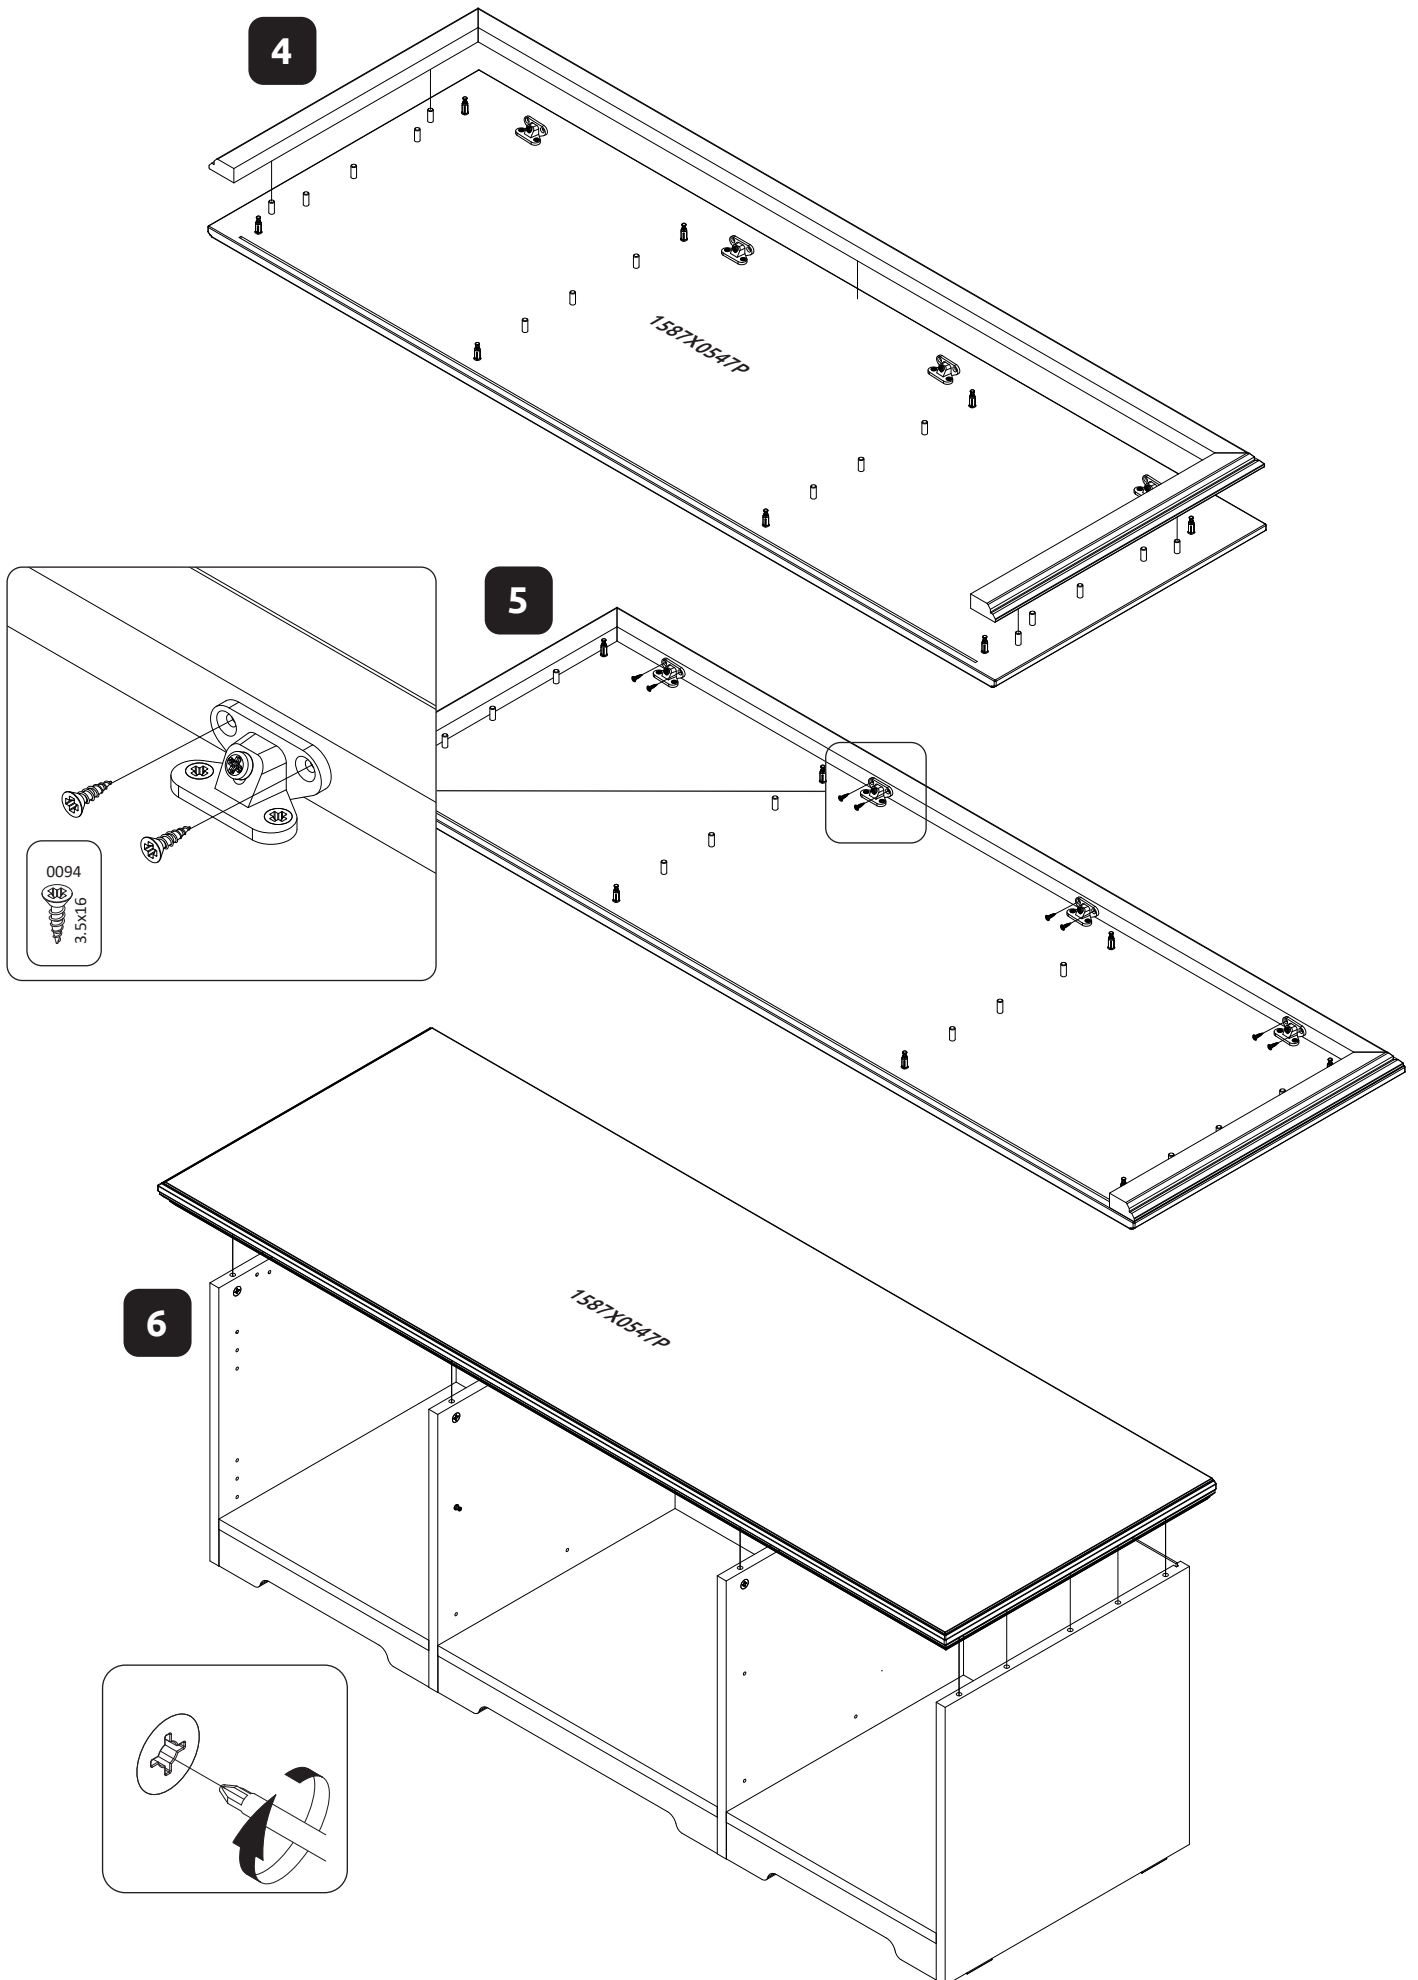

EG-TV
LHW - 1587x504x547
20. 10. 2020

1

2

3

12

13

18

19