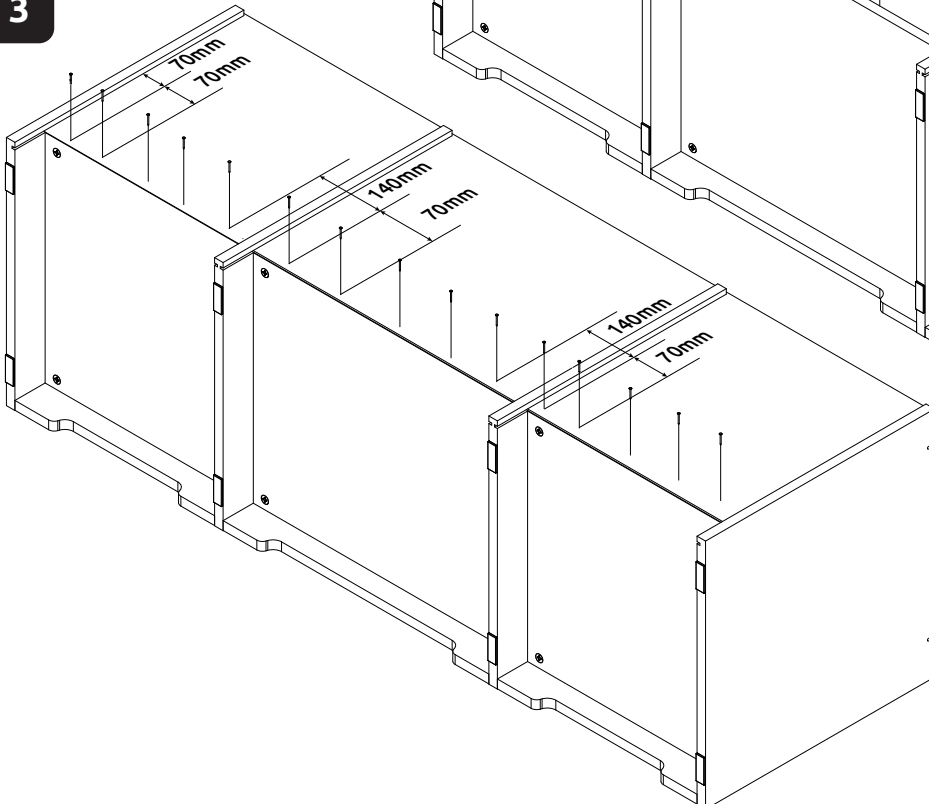

EG-TV
LHW - 1587x504x547
20. 10. 2020

1

2

3

12

13

18

19