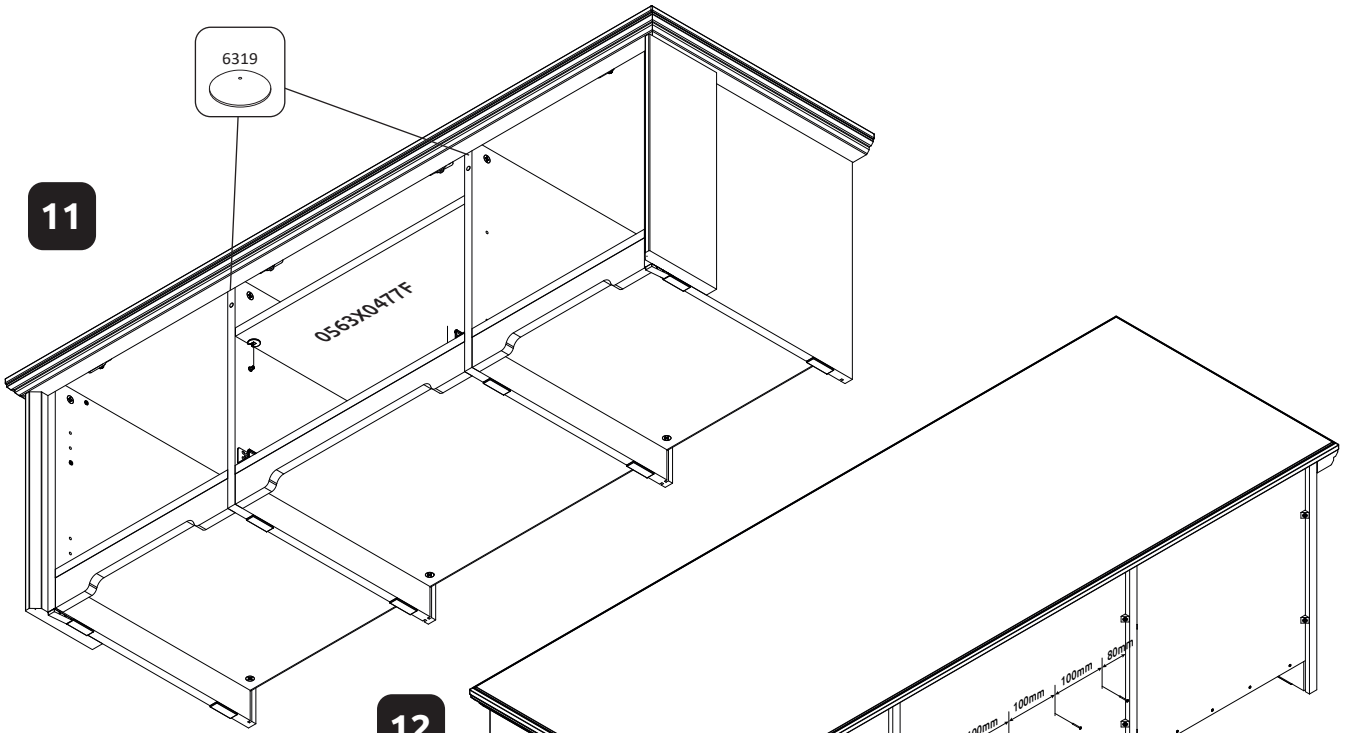

EG-TV
LHW - 1587x504x547
20. 10. 2020

1

2

3

12

13

18

19