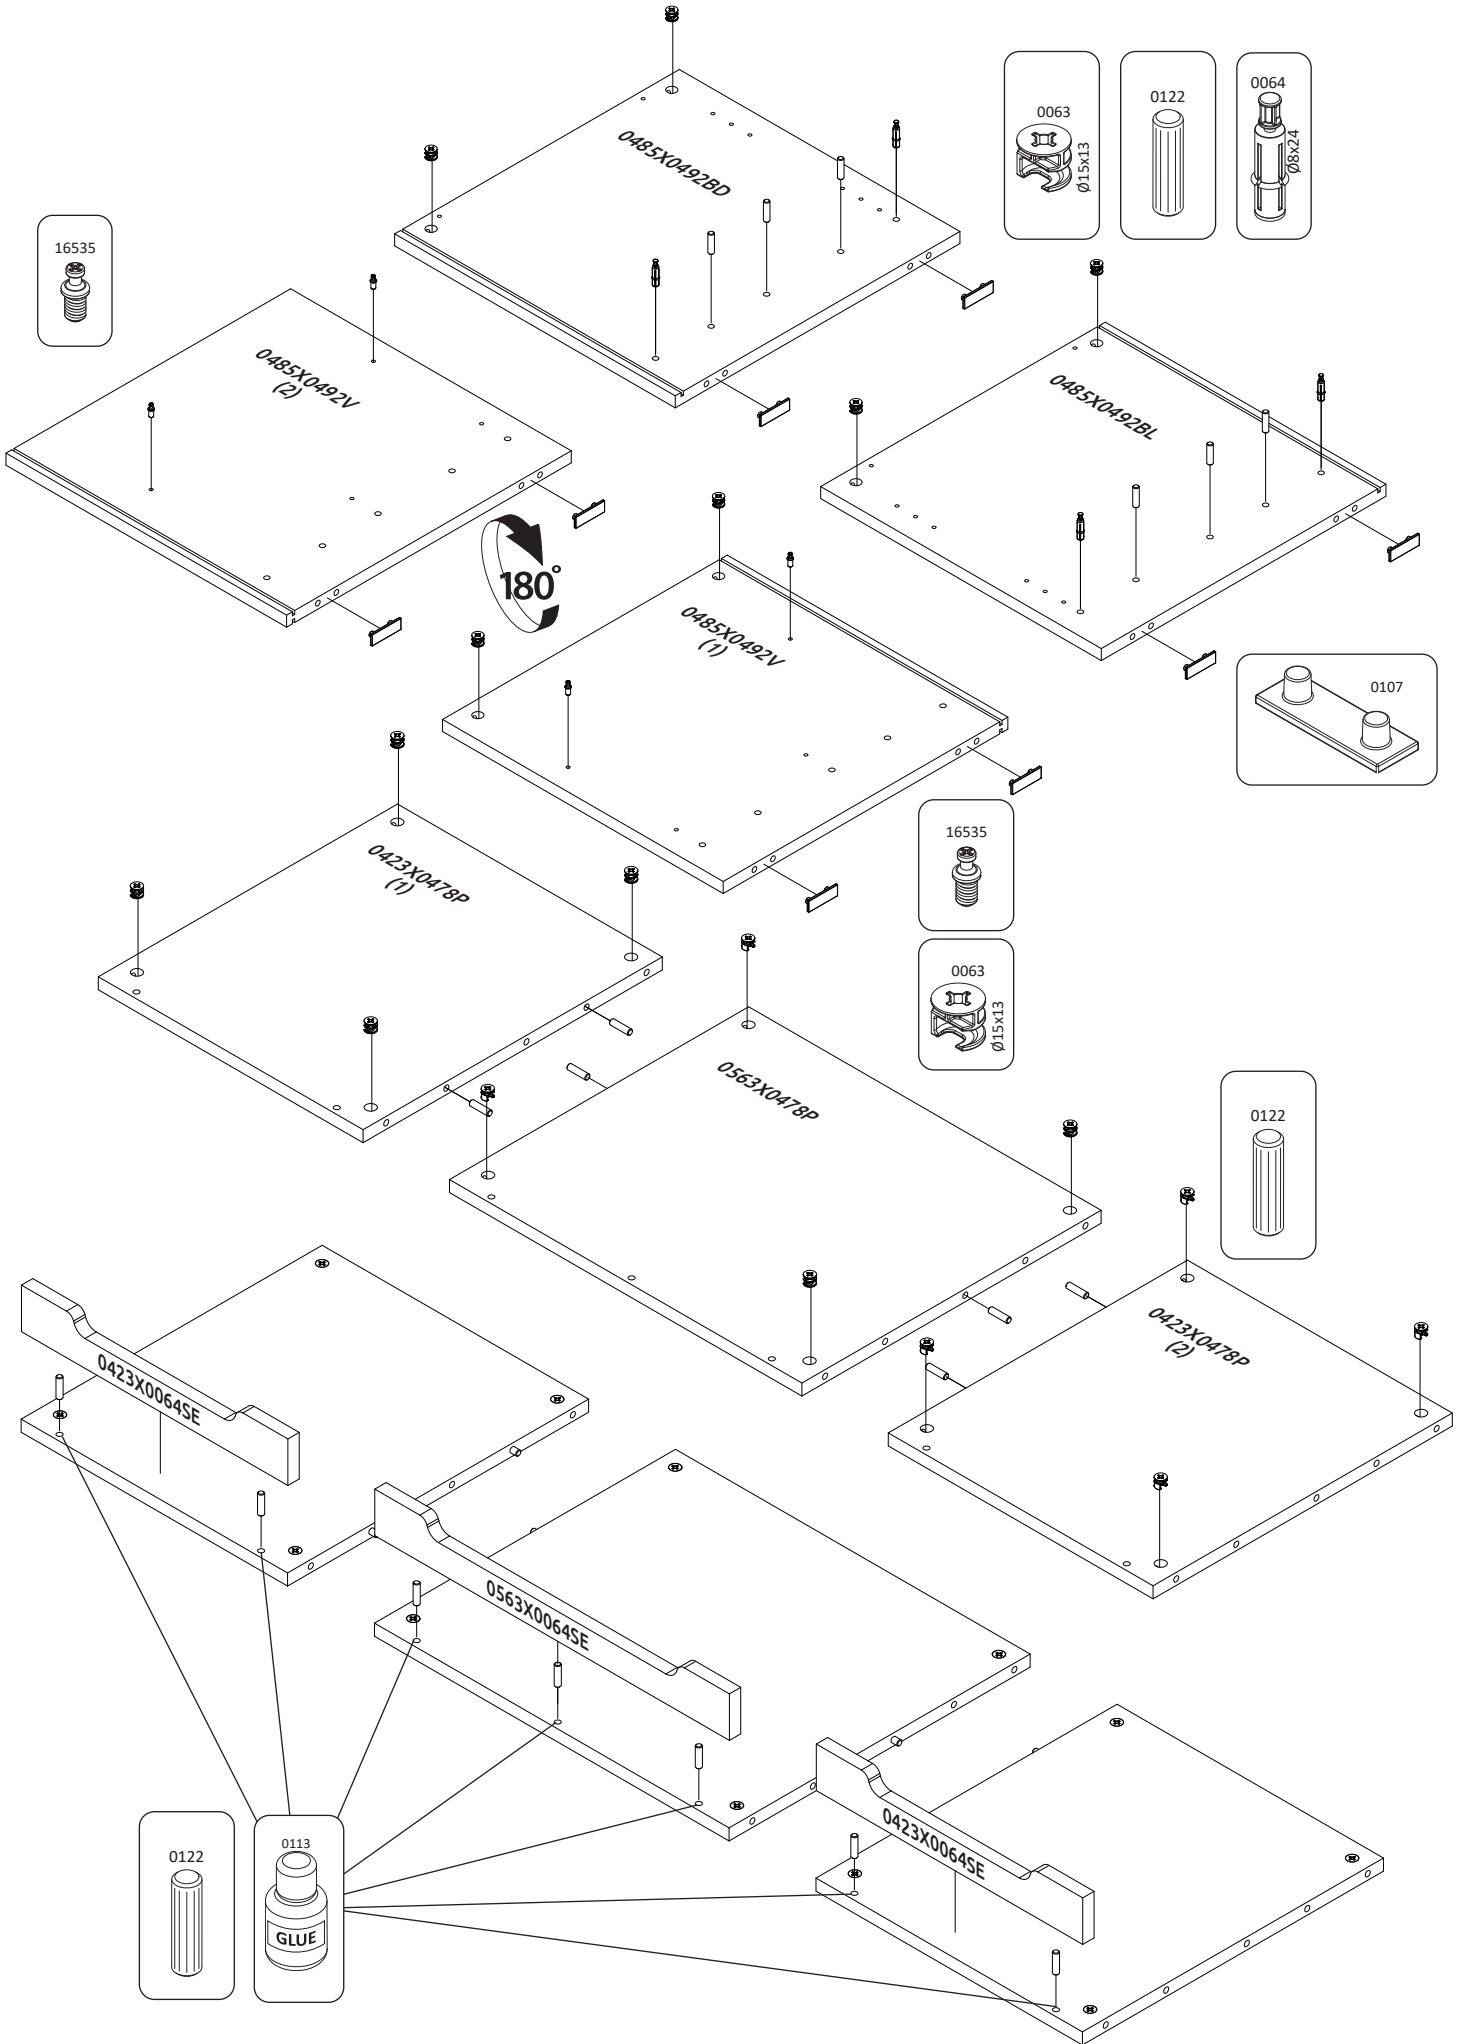

EG-TV
LHW - 1587x504x547
20. 10. 2020

1

2

3

12

13

18

19

20

21