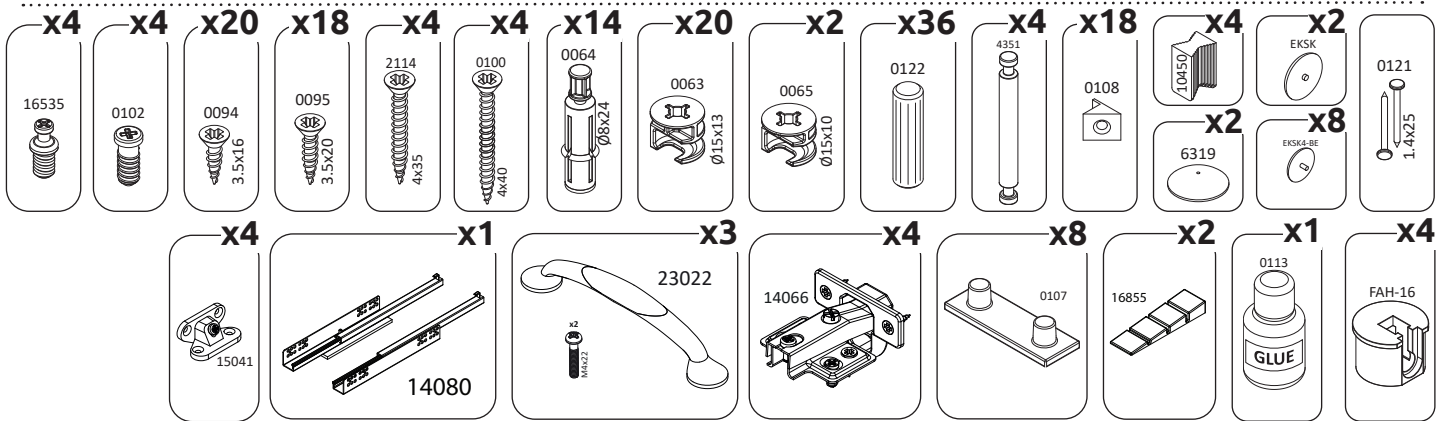

EG-TV
LHW - 1587x504x547
20. 10. 2020

1

2

3

12

13

18

19