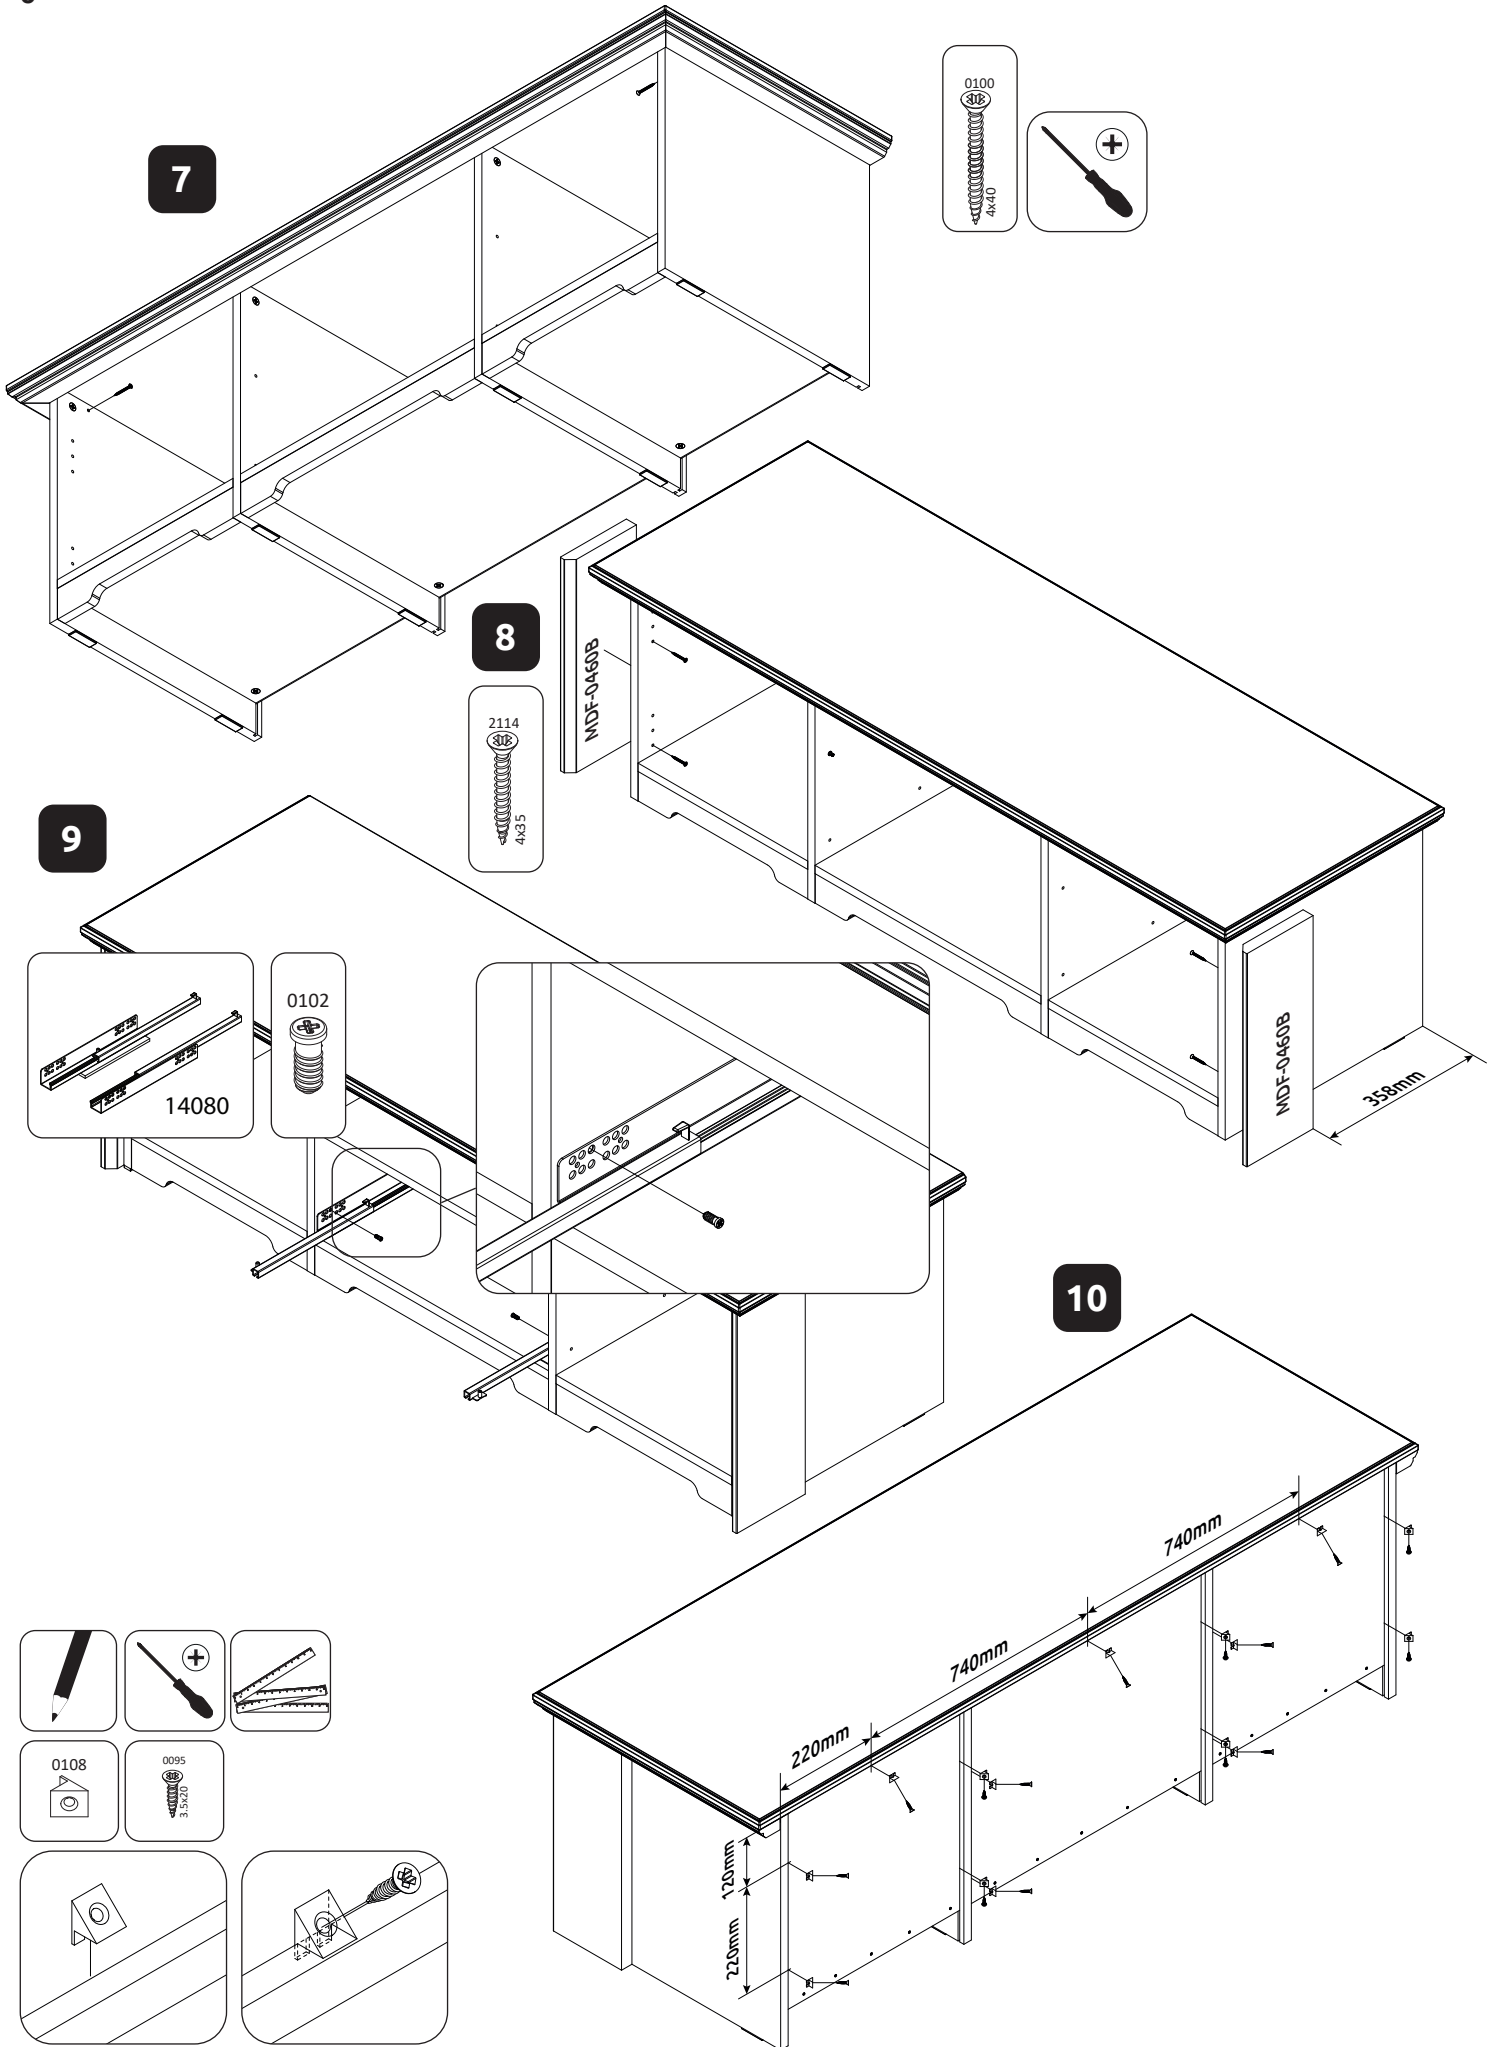

EG-TV
LHW - 1587x504x547
20. 10. 2020

1

2

3

12

13

18

19

20

21