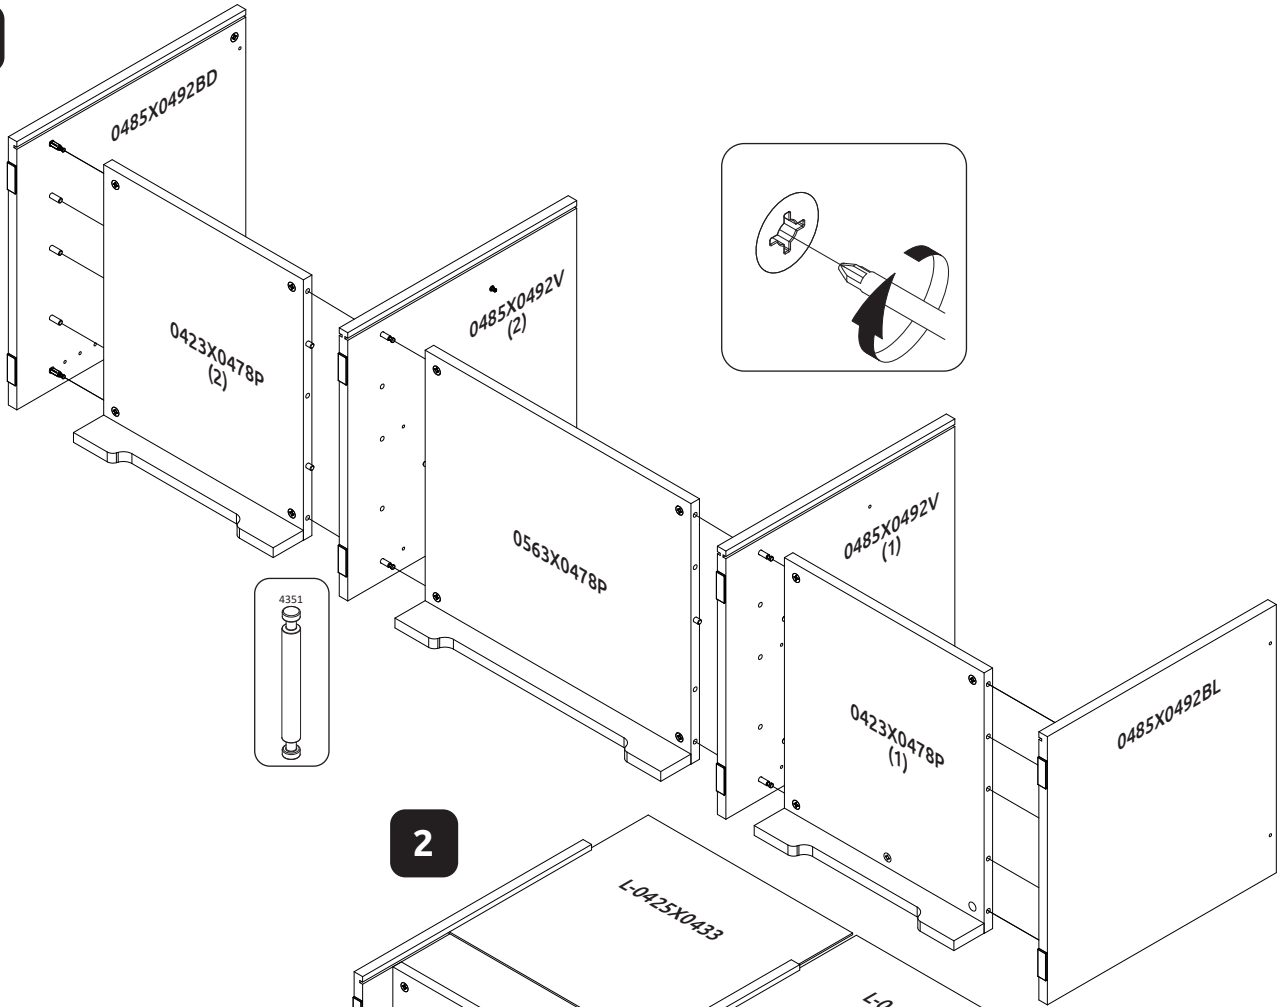

EG-TV
LHW - 1587x504x547
20. 10. 2020

1

2

3

12

13

18

19