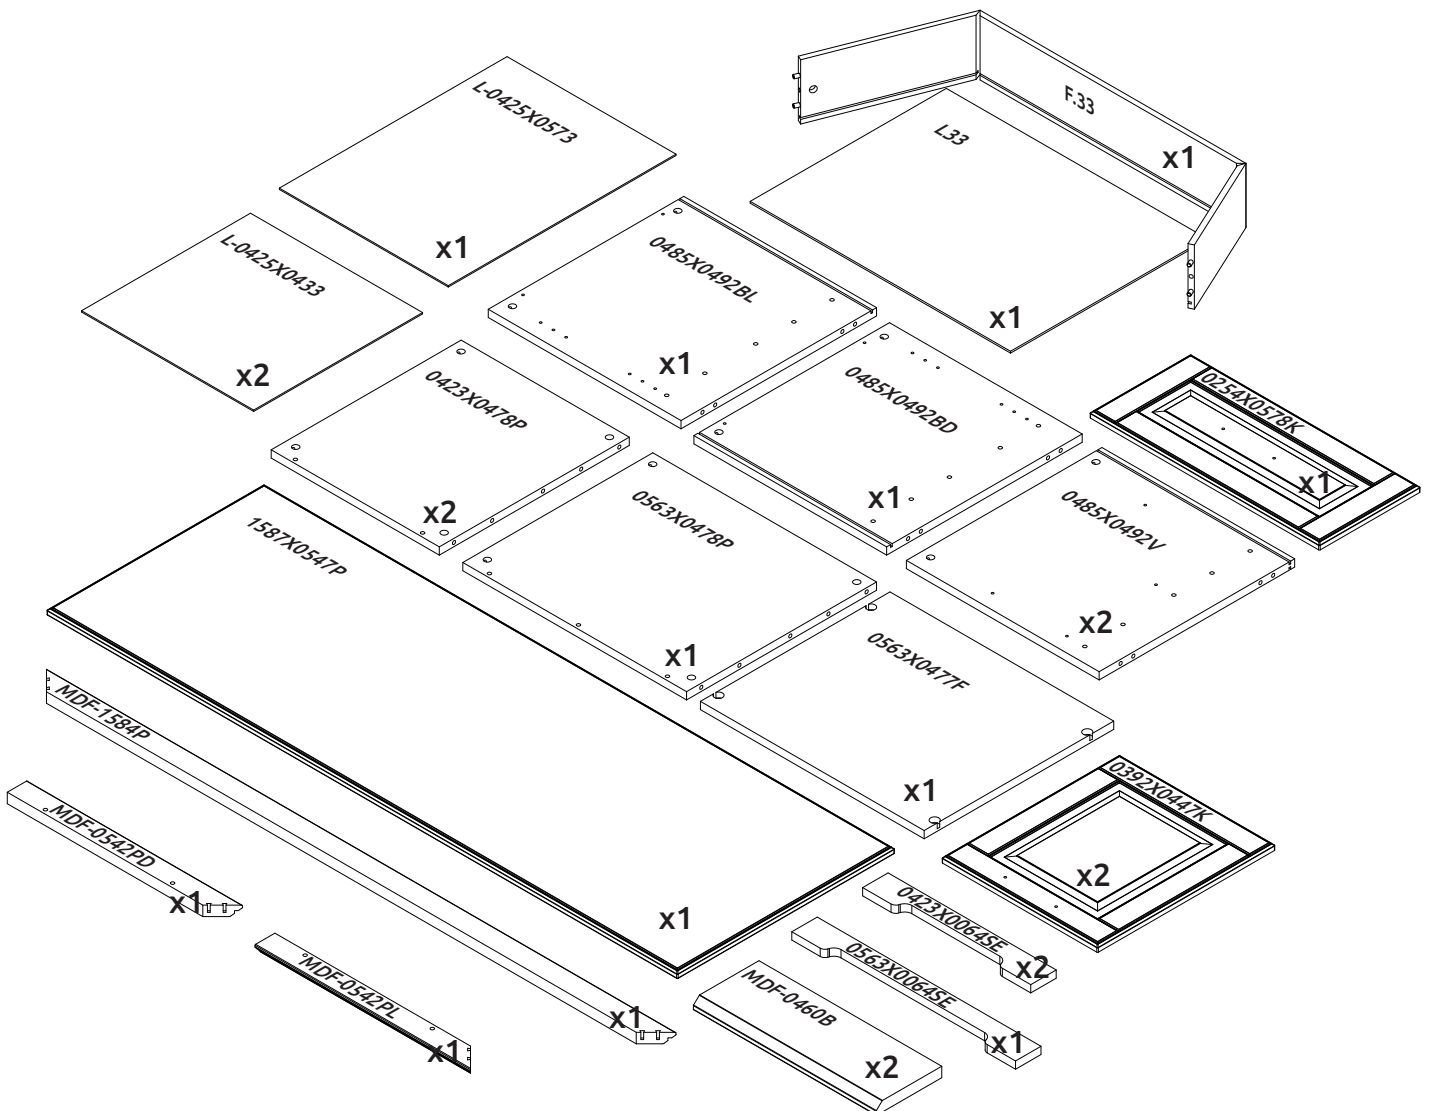

EG-TV
LHW - 1587x504x547
20. 10. 2020

1

2

3

12

13

18

19

20

21