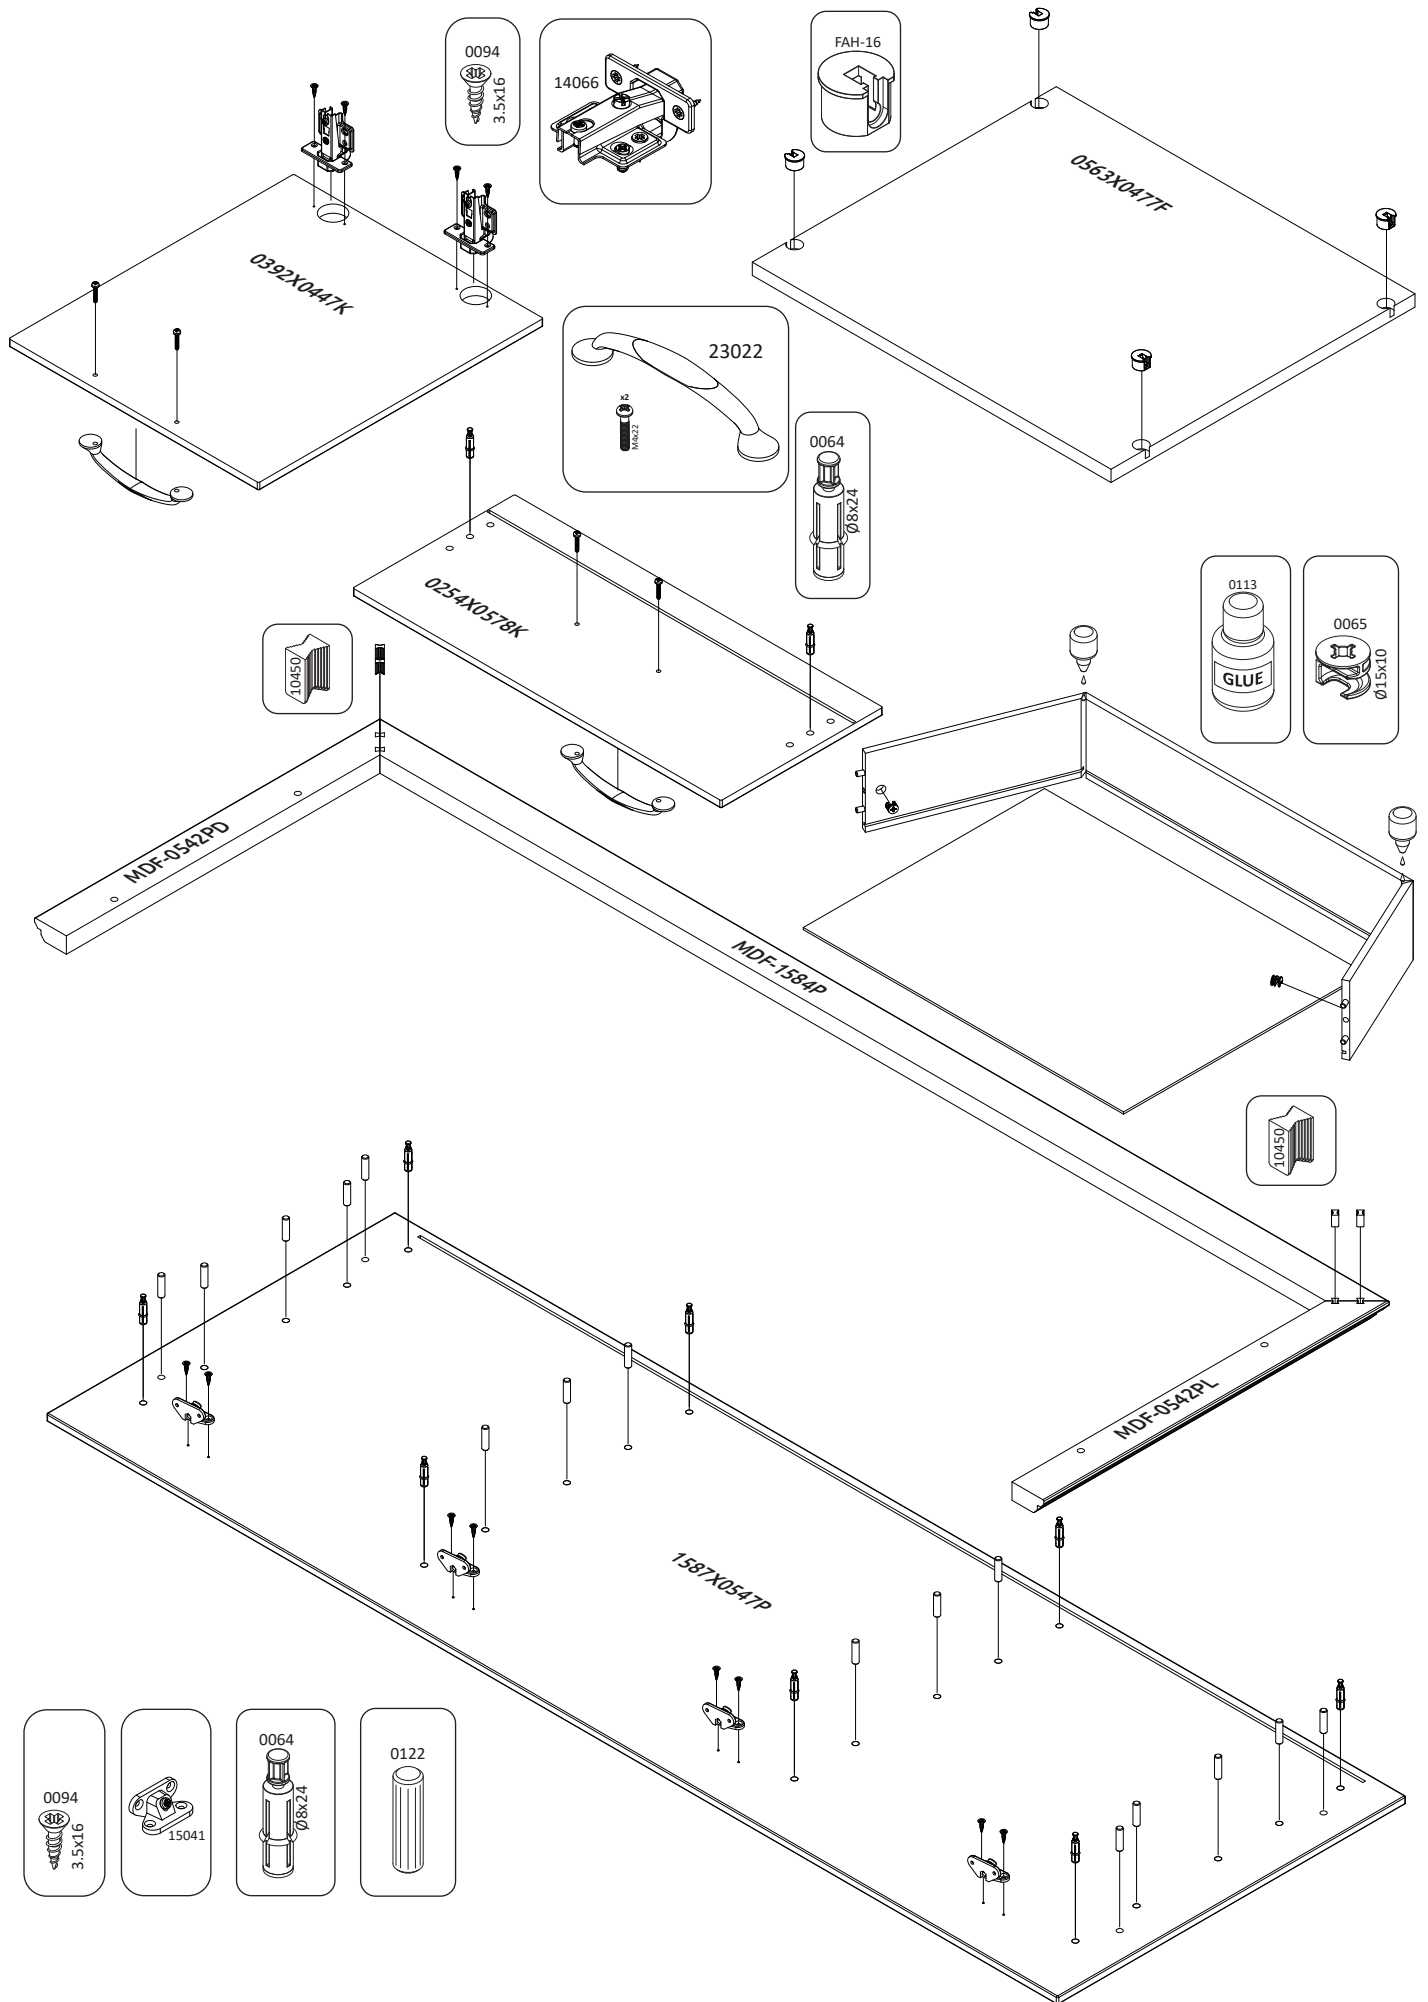

EG-TV
LHW - 1587x504x547
20. 10. 2020

1

2

3

12

13

18

19

20

21