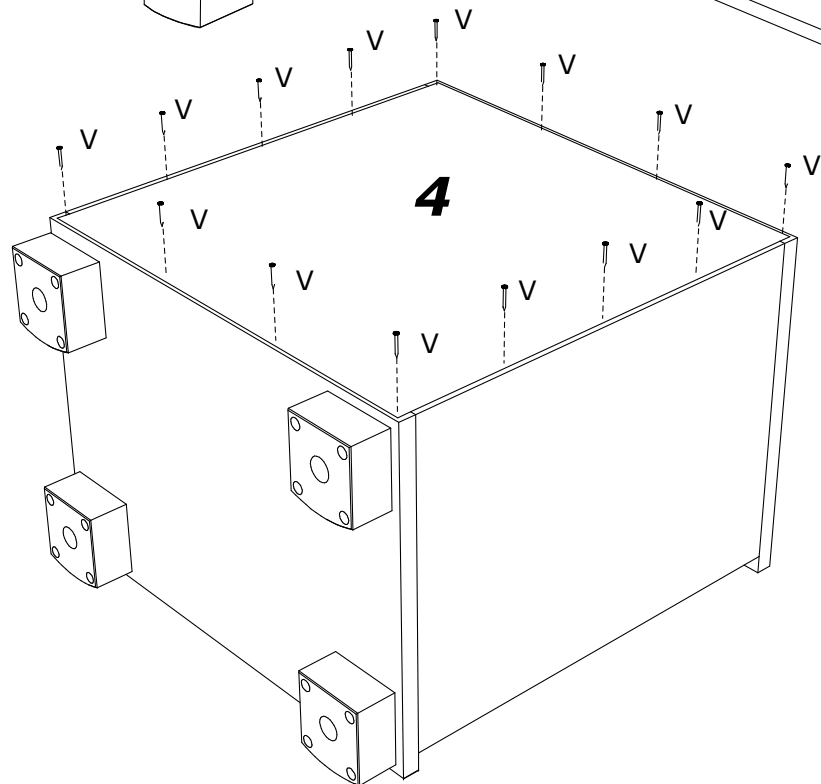

NÁBYTEK

www.nabytek-matis.cz

Plzeňská 442/209, Praha 5, Czech Republic

Tel: 777 690 162 * Tel: 777 793 580

777 024 482 737 209 199

info@alpihome.cz * obchod@alpihome.cz * www.nabytek-matis.cz

Apolon PA2

V