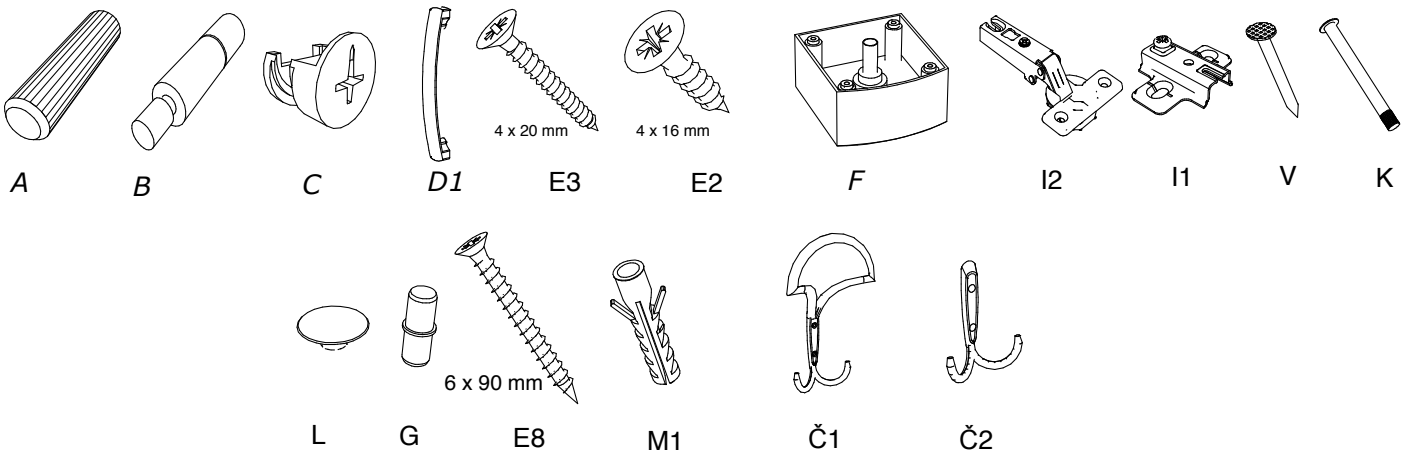

NÁBYTEK

www.nabytek-matis.cz

Plzeňská 442/209, Praha 5, Czech Republic

Tel: 777 690 162 * Tel: 777 793 580

777 024 482 737 209 199

info@alpihome.cz * obchod@alpihome.cz * www.nabytek-matis.cz

Apolon PA2

V