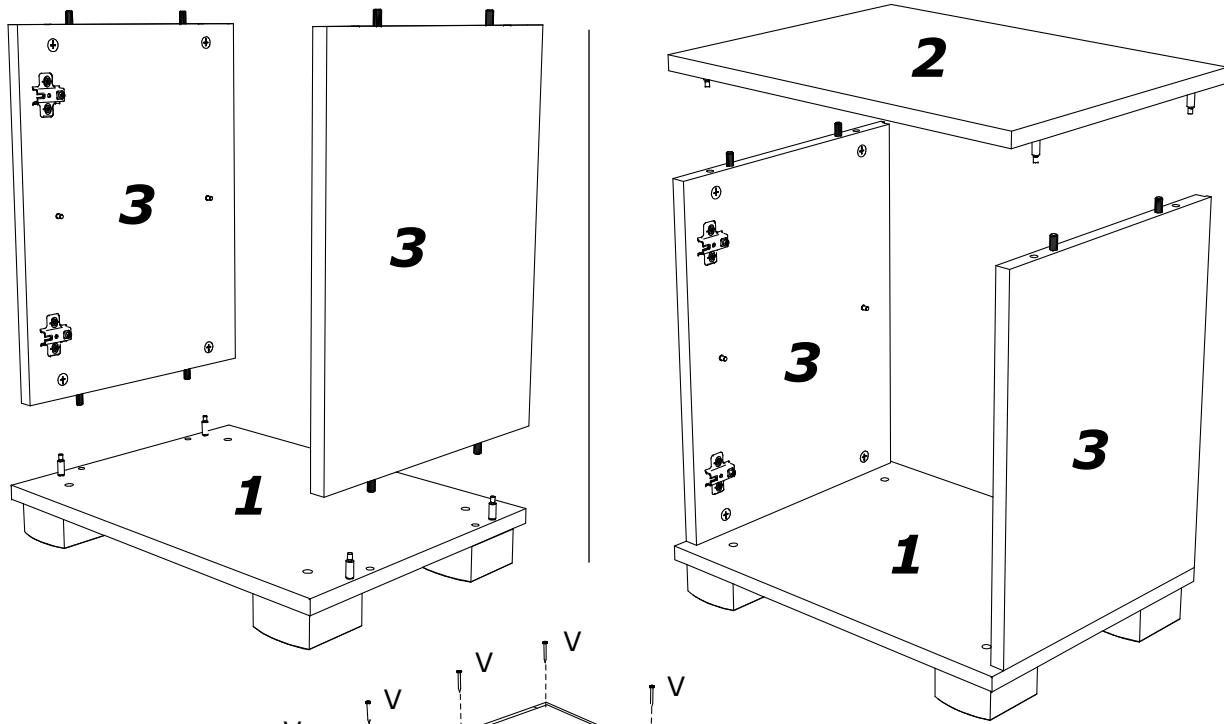

NÁBYTEK

www.nabytek-matis.cz

Plzeňská 442/209, Praha 5, Czech Republic

Tel: 777 690 162 * Tel: 777 793 580

777 024 482 737 209 199

info@alpihome.cz * obchod@alpihome.cz * www.nabytek-matis.cz

Apolon PA2

V