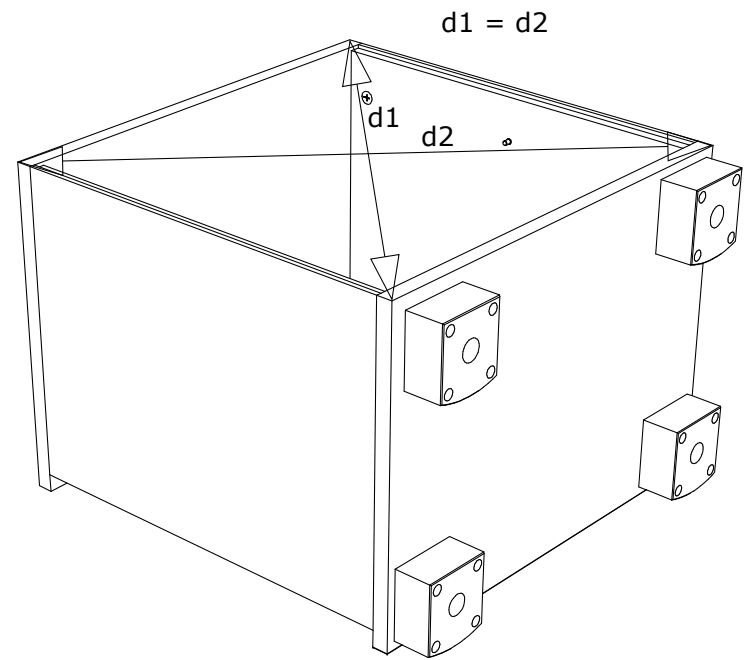

NÁBYTEK

www.nabytek-matis.cz

Plzeňská 442/209, Praha 5, Czech Republic

Tel: 777 690 162 * Tel: 777 793 580

777 024 482 737 209 199

info@alpihome.cz * obchod@alpihome.cz * www.nabytek-matis.cz

Apolon PA2

V