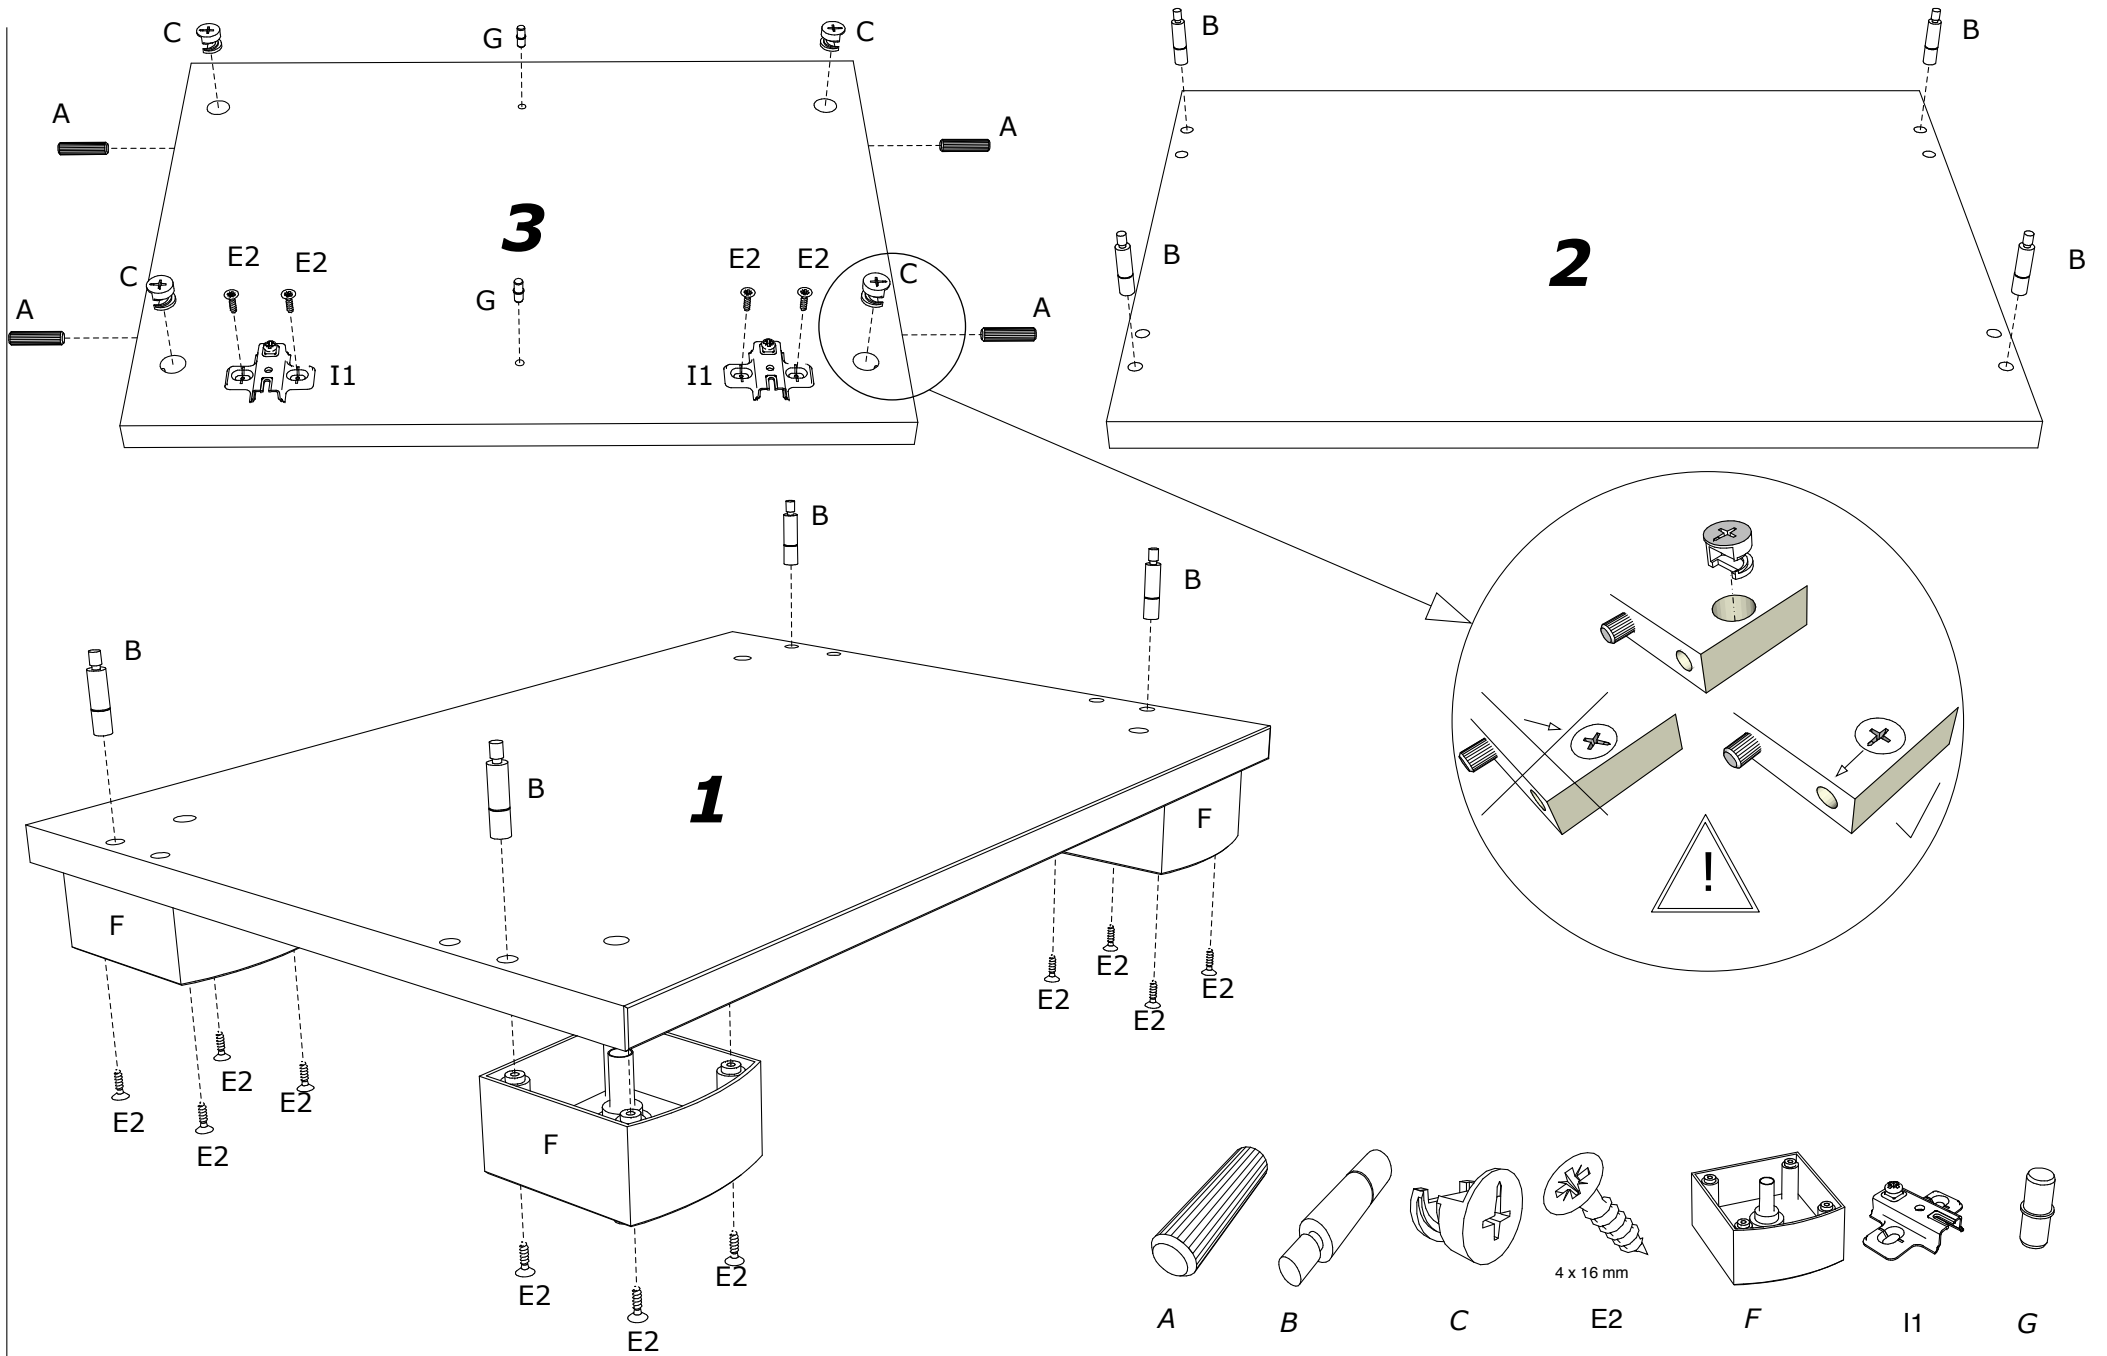

NÁBYTEK

www.nabytek-matis.cz

Plzeňská 442/209, Praha 5, Czech Republic

Tel: 777 690 162 * Tel: 777 793 580

777 024 482 737 209 199

info@alpihome.cz * obchod@alpihome.cz * www.nabytek-matis.cz

Apolon PA2

V