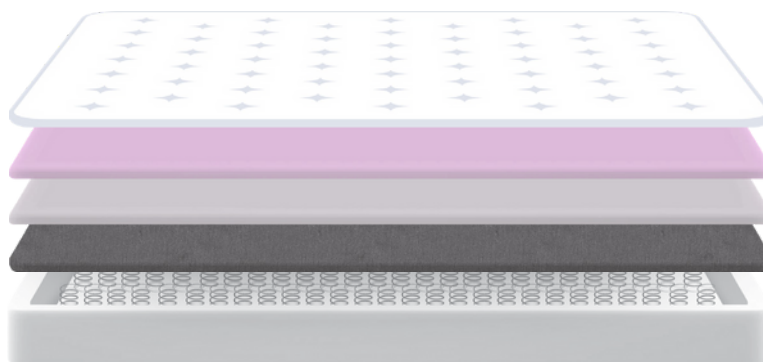

Prošívaná  
úpletová látka

Pěřová pěna

Povrchová pěna

Termofilc

Pružiny Hercules

Měkkost

Tvrdost

Úpletová  
látka

Pružiny  
Hercules

Obvodová  
pěna

Oboustranné  
použití

Povrchová  
pěna

Pěna s  
vysokou  
hustotou

Úchyty pro  
lepší  
manipulaci

Termofilc

Tloušťka  
33 cm  
(±1)