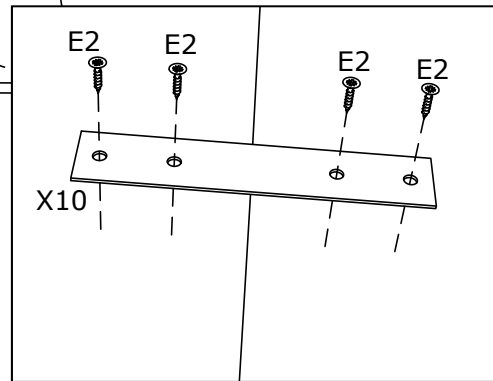

## Předsíňová sestava GENOVA

- A 
  - B 
  - C 
  - E1  3.5 x 16 mm
  - E2  4 x 16 mm
  - E3  4 x 20 mm
  - E4  4 x 30 mm
  - E10  4 x 25 mm
  - K7  M4, 2x44
  - E15  3 x 18 mm
  - V 
  - G 
  - K9  4 x 26
  - J 
  - Z1 
  - U  5x50 mm
  - E12 
  - D18  250,0 mm
- 
- X11 
  - X2 
  - F 
  - M1 
  - L5  1 2
  - T 
  - Č8 
  - I1 
  - I4 
  - I2 
  - X10 
  - N7(L=350mm)  1 2

X10

X2

E2

E15

X11

K9

N7(L=350mm)