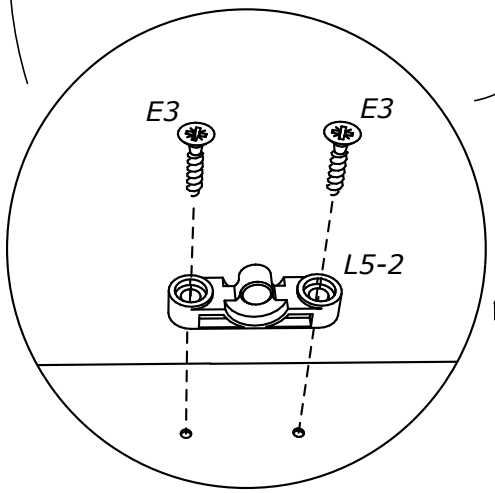

## Předsíňová sestava GENOVA

- A 
  - B 
  - C 
  - E1  3.5 x 16 mm
  - E2  4 x 16 mm
  - E3  4 x 20 mm
  - E4  4 x 30 mm
  - E10  4 x 25 mm
  - K7  M4, 2x44
  - E15  3 x 18 mm
  - V 
  - G 
  - K9  4 x 26
  - J 
  - Z1 
  - U  5x50 mm
  - E12 
  - D18  250,0 mm
- 
- X11 
  - X2 
  - F 
  - M1 
  - L5  1 2
  - T 
  - Č8 
  - I1 
  - I4 
  - I2 
  - X10 
  - N7(L=350mm)  1 2

X10

X2

E2

E15

X11

K9

N7(L=350mm)