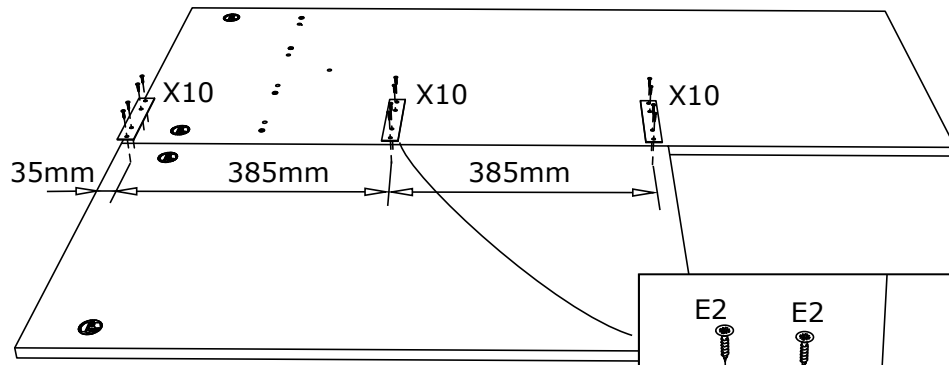

## Předsíňová sestava GENOVA

- A 
  - B 
  - C 
  - E1  3.5 x 16 mm
  - E2  4 x 16 mm
  - E3  4 x 20 mm
  - E4  4 x 30 mm
  - E10  4 x 25 mm
  - K7  M4, 2x44
  - E15  3 x 18 mm
  - V 
  - G 
  - K9  4 x 26
  - J 
  - Z1 
  - U  5x50 mm
  - E12 
  - D18  250,0 mm
- 
- X11 
  - X2 
  - F 
  - M1 
  - L5  1 2
  - T 
  - Č8 
  - I1 
  - I4 
  - I2 
  - X10 
  - N7(L=350mm)  1 2

X10

X2

E2

E15

X11

K9

N7(L=350mm)