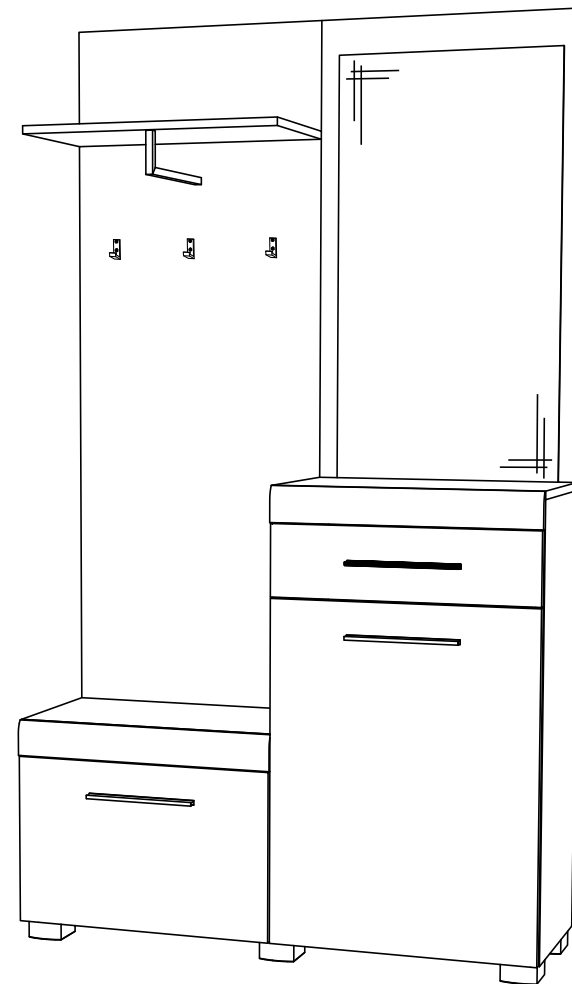

## Předsíňová sestava GENOVA

- A 
  - B 
  - C 
  - E1  3.5 x 16 mm
  - E2  4 x 16 mm
  - E3  4 x 20 mm
  - E4  4 x 30 mm
  - E10  4 x 25 mm
  - K7  M4, 2x44
  - E15  3 x 18 mm
  - V 
  - G 
  - K9  4 x 26
  - J 
  - Z1 
  - U  5x50 mm
  - E12 
  - D18  250,0 mm
- 
- X11 
  - X2 
  - F 
  - M1 
  - L5  1 2
  - T 
  - Č8 
  - I1 
  - I4 
  - I2 
  - X10 
  - N7(L=350mm)  1 2

X10

X2

E2

E15

X11

K9

N7(L=350mm)