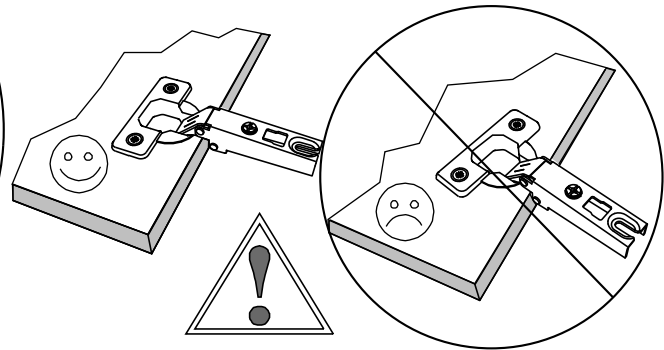

## Předsíňová sestava GENOVA

- A 
  - B 
  - C 
  - E1  3.5 x 16 mm
  - E2  4 x 16 mm
  - E3  4 x 20 mm
  - E4  4 x 30 mm
  - E10  4 x 25 mm
  - K7  M4, 2x44
  - E15  3 x 18 mm
  - V 
  - G 
  - K9  4 x 26
  - J 
  - Z1 
  - U  5x50 mm
  - E12 
  - D18  250,0 mm
- 
- X11 
  - X2 
  - F 
  - M1 
  - L5  1 2
  - T 
  - Č8 
  - I1 
  - I4 
  - I2 
  - X10 
  - N7(L=350mm)  1 2

X10

X2

E2

E15

X11

K9

N7(L=350mm)