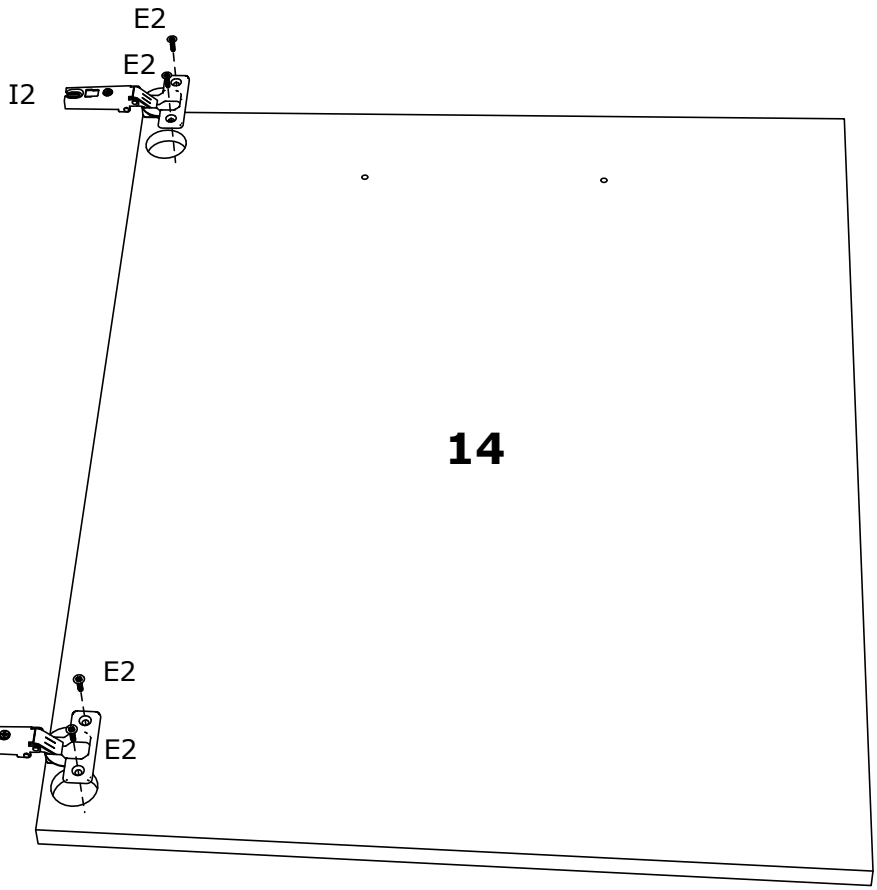

## Předsíňová sestava GENOVA

- A 
  - B 
  - C 
  - E1  3.5 x 16 mm
  - E2  4 x 16 mm
  - E3  4 x 20 mm
  - E4  4 x 30 mm
  - E10  4 x 25 mm
  - K7  M4, 2x44
  - E15  3 x 18 mm
  - V 
  - G 
  - K9  4 x 26
  - J 
  - Z1 
  - U  5x50 mm
  - E12 
  - D18  250,0 mm
- 
- X11 
  - X2 
  - F 
  - M1 
  - L5  1 2
  - T 
  - Č8 
  - I1 
  - I4 
  - I2 
  - X10 
  - N7(L=350mm)  1 2

X10

X2

E2

E15

X11

K9

N7(L=350mm)