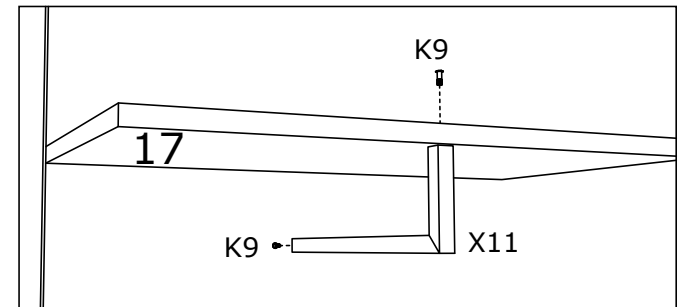

## Předsíňová sestava GENOVA

- A 
  - B 
  - C 
  - E1  3.5 x 16 mm
  - E2  4 x 16 mm
  - E3  4 x 20 mm
  - E4  4 x 30 mm
  - E10  4 x 25 mm
  - K7  M4, 2x44
  - E15  3 x 18 mm
  - V 
  - G 
  - K9  4 x 26
  - J 
  - Z1 
  - U  5x50 mm
  - E12 
  - D18  250,0 mm
- 
- X11 
  - X2 
  - F 
  - M1 
  - L5  1 2
  - T 
  - Č8 
  - I1 
  - I4 
  - I2 
  - X10 
  - N7(L=350mm)  1 2

X10

X2

E2

E15

X11

K9

N7(L=350mm)