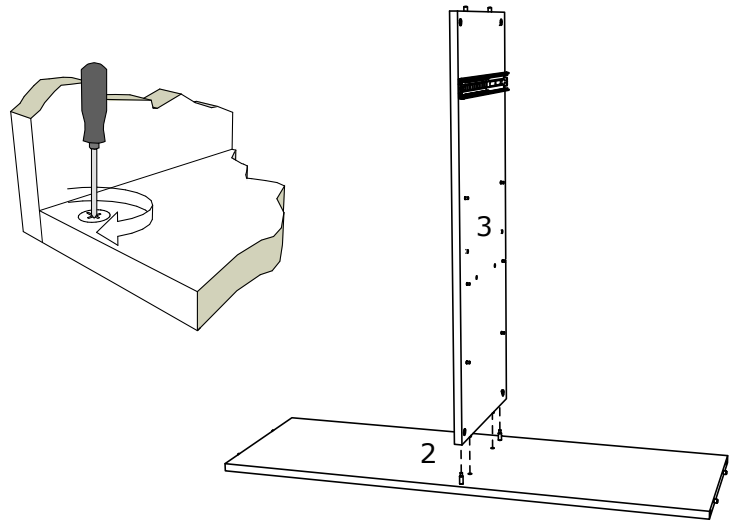

## Předsíňová sestava GENOVA

- A 
  - B 
  - C 
  - E1  3.5 x 16 mm
  - E2  4 x 16 mm
  - E3  4 x 20 mm
  - E4  4 x 30 mm
  - E10  4 x 25 mm
  - K7  M4, 2x44
  - E15  3 x 18 mm
  - V 
  - G 
  - K9  4 x 26
  - J 
  - Z1 
  - U  5x50 mm
  - E12 
  - D18  250,0 mm
- 
- X11 
  - X2 
  - F 
  - M1 
  - L5  1 2
  - T 
  - Č8 
  - I1 
  - I4 
  - I2 
  - X10 
  - N7(L=350mm)  1 2

X10

X2

E2

E15

X11

K9

N7(L=350mm)