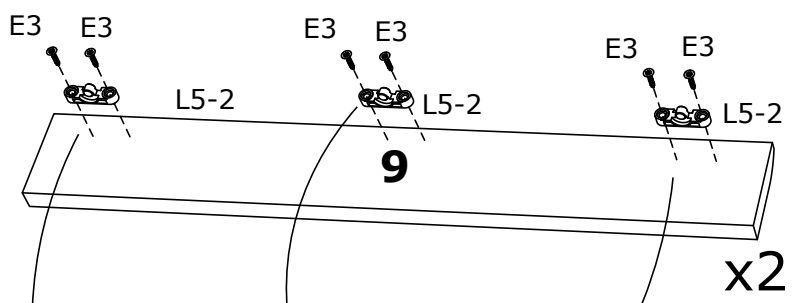

## Předsíňová sestava GENOVA

- A 
  - B 
  - C 
  - E1  3.5 x 16 mm
  - E2  4 x 16 mm
  - E3  4 x 20 mm
  - E4  4 x 30 mm
  - E10  4 x 25 mm
  - K7  M4, 2x44
  - E15  3 x 18 mm
  - V 
  - G 
  - K9  4 x 26
  - J 
  - Z1 
  - U  5x50 mm
  - E12 
  - D18  250,0 mm
- 
- X11 
  - X2 
  - F 
  - M1 
  - L5  1 2
  - T 
  - Č8 
  - I1 
  - I4 
  - I2 
  - X10 
  - N7(L=350mm)  1 2

X10

X2

E2

E15

X11

K9

N7(L=350mm)