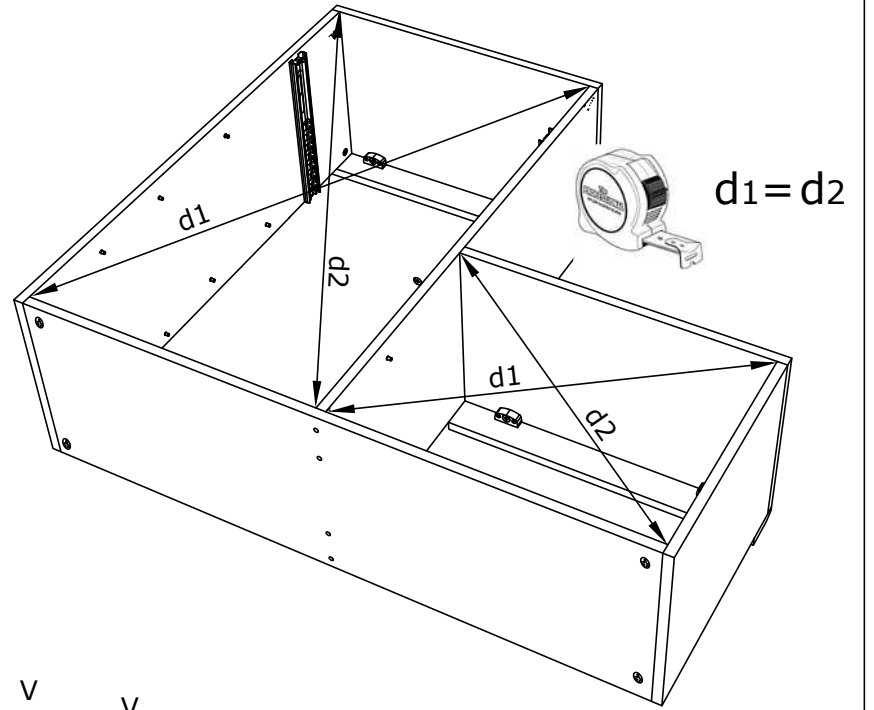

## Předsíňová sestava GENOVA

- A 
  - B 
  - C 
  - E1  3.5 x 16 mm
  - E2  4 x 16 mm
  - E3  4 x 20 mm
  - E4  4 x 30 mm
  - E10  4 x 25 mm
  - K7  M4, 2x44
  - E15  3 x 18 mm
  - V 
  - G 
  - K9  4 x 26
  - J 
  - Z1 
  - U  5x50 mm
  - E12 
  - D18  250,0 mm
- 
- X11 
  - X2 
  - F 
  - M1 
  - L5  1 2
  - T 
  - Č8 
  - I1 
  - I4 
  - I2 
  - X10 
  - N7(L=350mm)  1 2

X10

X2

E2

E15

X11

K9

N7(L=350mm)