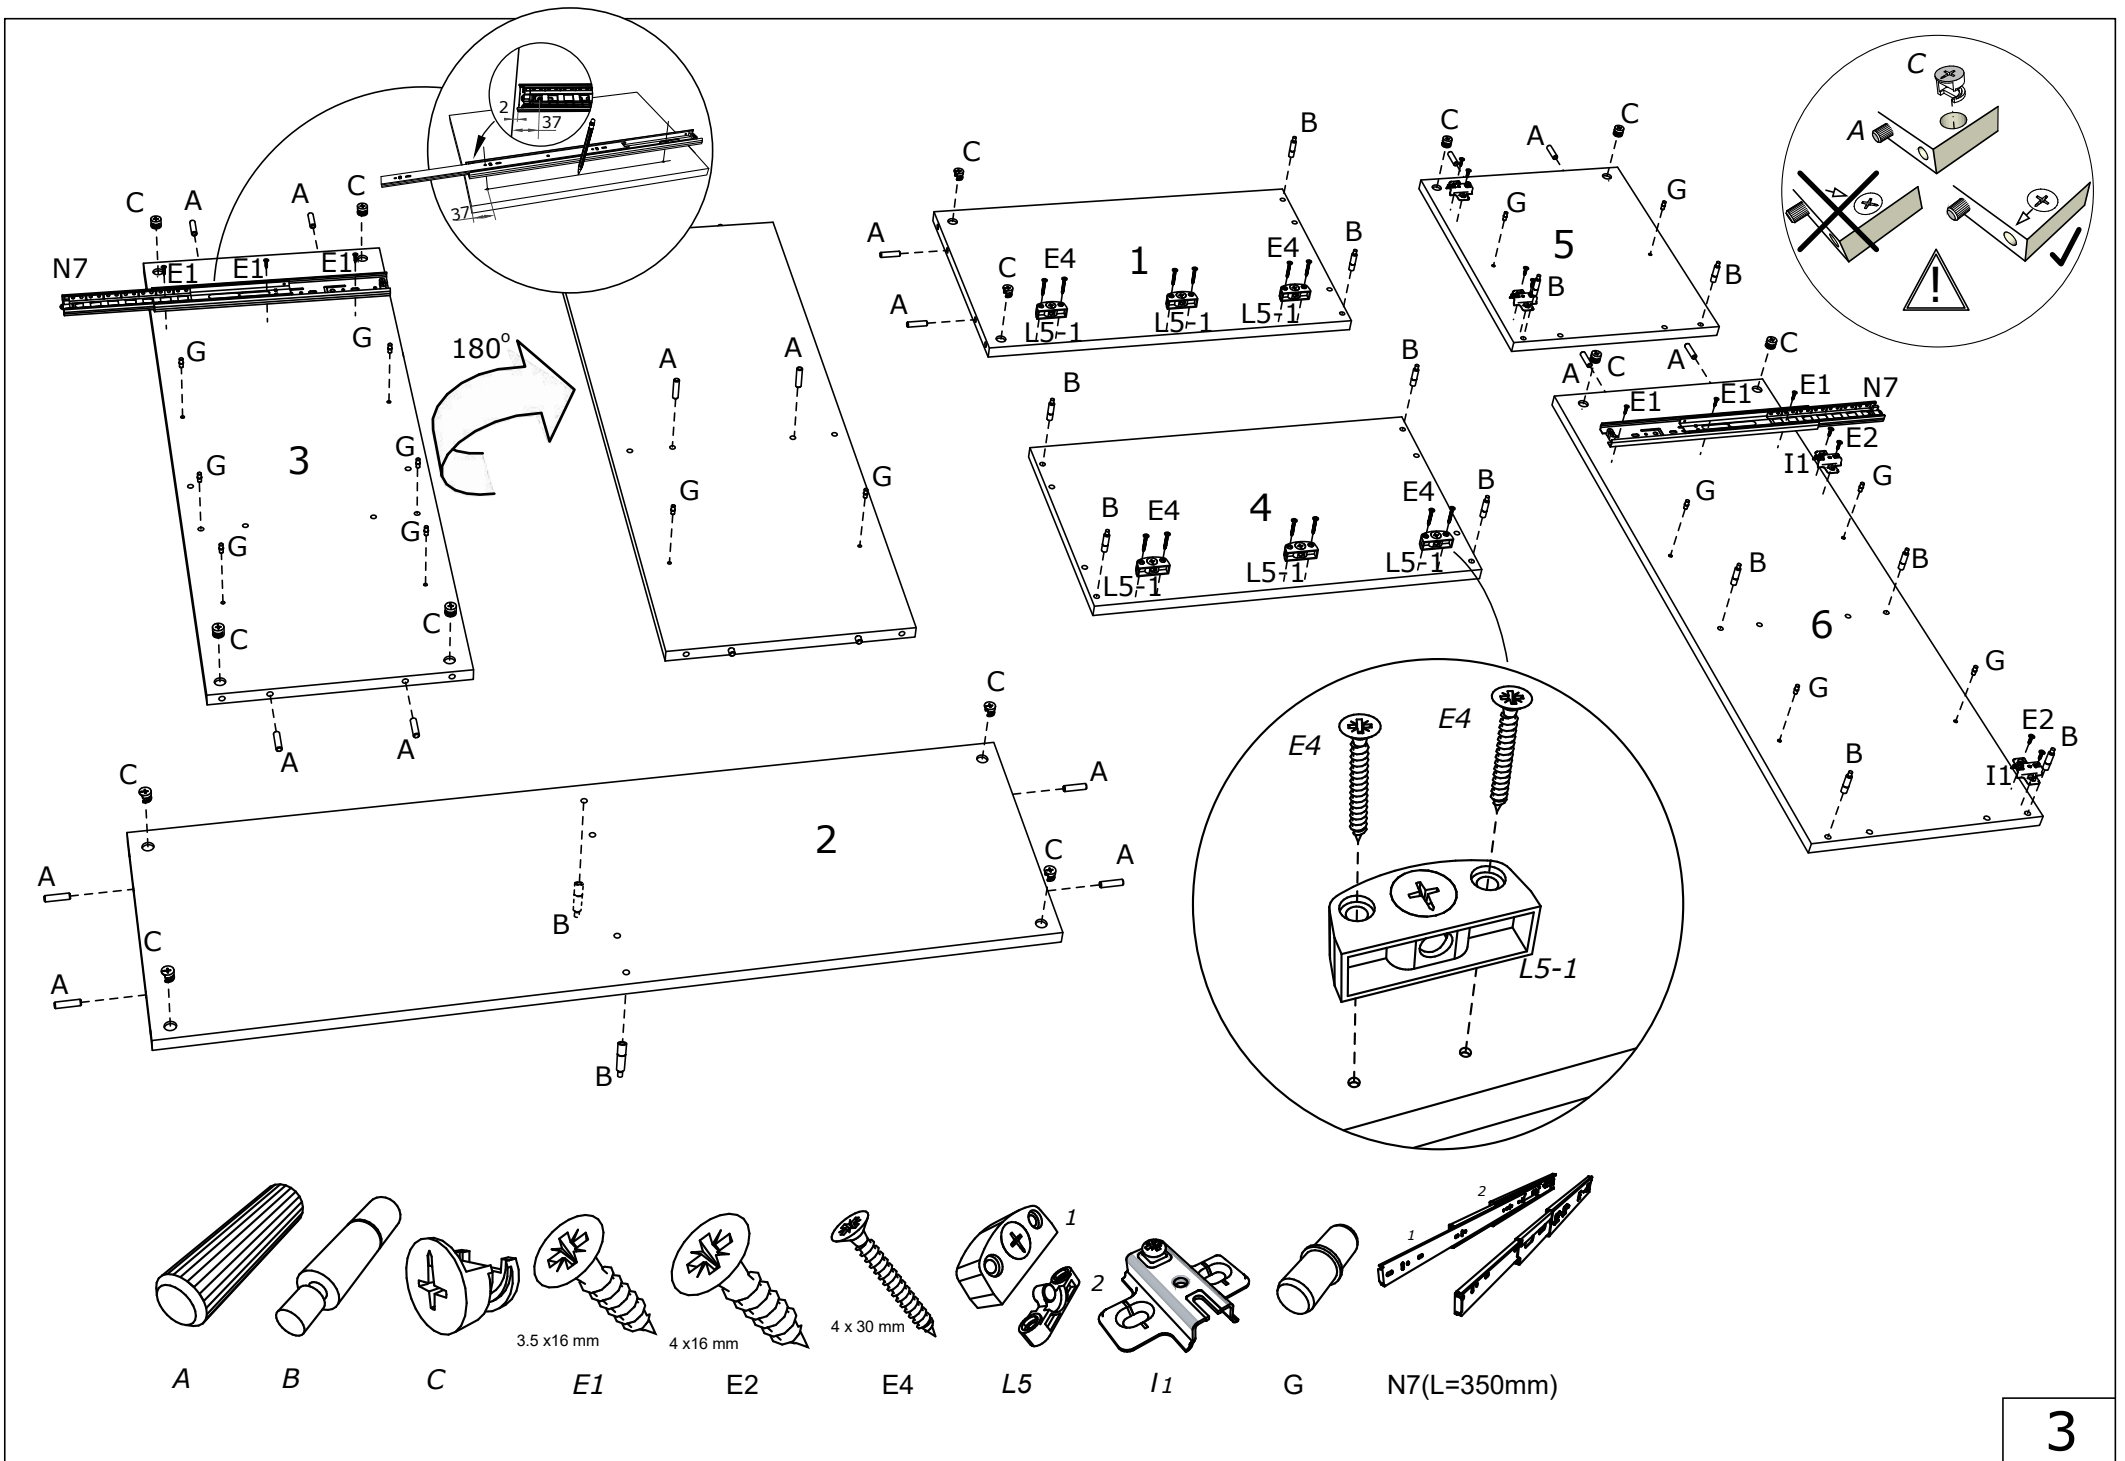

## Předsíňová sestava GENOVA

- A 
  - B 
  - C 
  - E1  3.5 x 16 mm
  - E2  4 x 16 mm
  - E3  4 x 20 mm
  - E4  4 x 30 mm
  - E10  4 x 25 mm
  - K7  M4, 2x44
  - E15  3 x 18 mm
  - V 
  - G 
  - K9  4 x 26
  - J 
  - Z1 
  - U  5x50 mm
  - E12 
  - D18  250,0 mm
- 
- X11 
  - X2 
  - F 
  - M1 
  - L5  1 2
  - T 
  - Č8 
  - I1 
  - I4 
  - I2 
  - X10 
  - N7(L=350mm)  1 2

X10

X2

E2

E15

X11

K9

N7(L=350mm)