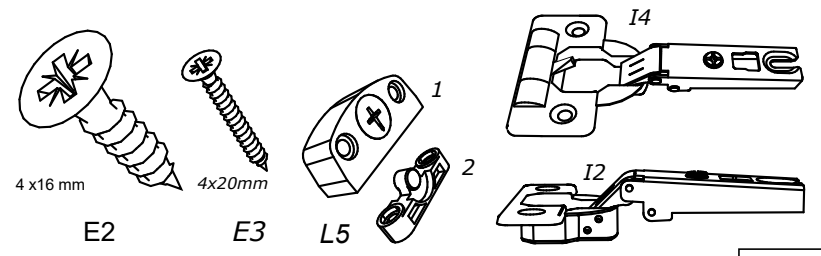

## Předsíňová sestava GENOVA

- A 
  - B 
  - C 
  - E1  3.5 x 16 mm
  - E2  4 x 16 mm
  - E3  4 x 20 mm
  - E4  4 x 30 mm
  - E10  4 x 25 mm
  - K7  M4, 2x44
  - E15  3 x 18 mm
  - V 
  - G 
  - K9  4 x 26
  - J 
  - Z1 
  - U  5x50 mm
  - E12 
  - D18  250,0 mm
- 
- X11 
  - X2 
  - F 
  - M1 
  - L5  1 2
  - T 
  - Č8 
  - I1 
  - I4 
  - I2 
  - X10 
  - N7(L=350mm)  1 2

X10

X2

E2

E15

X11

K9

N7(L=350mm)