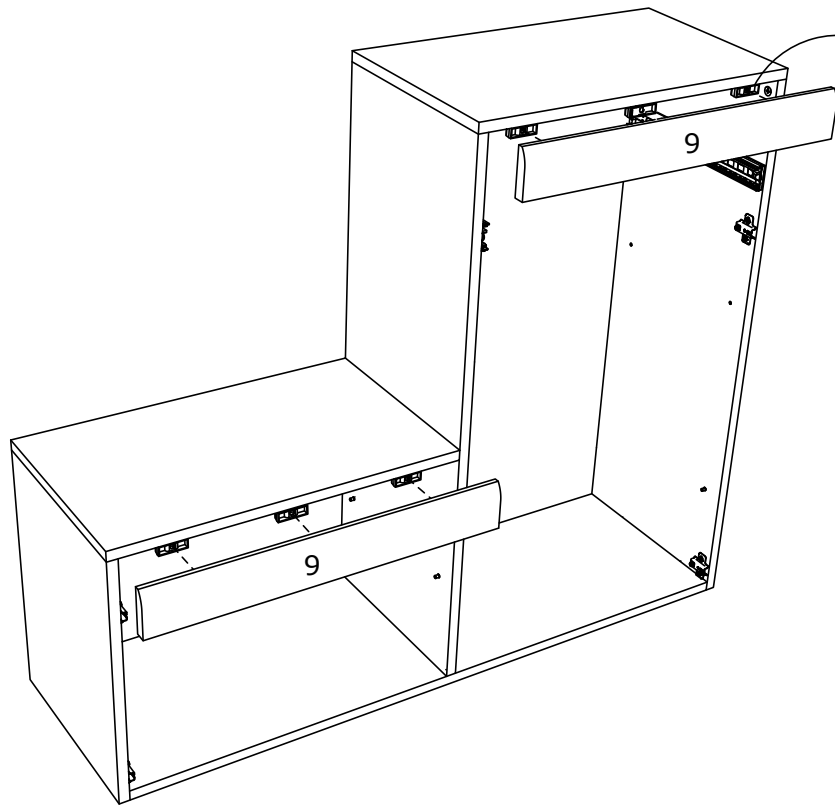

## Předsíňová sestava GENOVA

- A 
  - B 
  - C 
  - E1  3.5 x 16 mm
  - E2  4 x 16 mm
  - E3  4 x 20 mm
  - E4  4 x 30 mm
  - E10  4 x 25 mm
  - K7  M4, 2x44
  - E15  3 x 18 mm
  - V 
  - G 
  - K9  4 x 26
  - J 
  - Z1 
  - U  5x50 mm
  - E12 
  - D18  250,0 mm
- 
- X11 
  - X2 
  - F 
  - M1 
  - L5  1 2
  - T 
  - Č8 
  - I1 
  - I4 
  - I2 
  - X10 
  - N7(L=350mm)  1 2

X10

X2

E2

E15

X11

K9

N7(L=350mm)