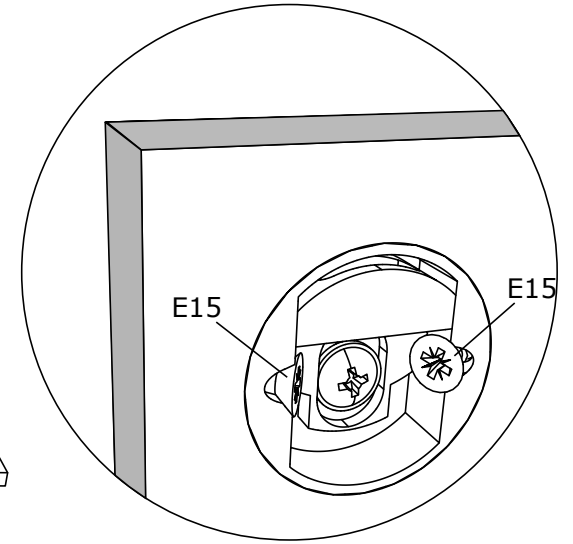

## Předsíňová sestava GENOVA

- A 
  - B 
  - C 
  - E1  3.5 x 16 mm
  - E2  4 x 16 mm
  - E3  4 x 20 mm
  - E4  4 x 30 mm
  - E10  4 x 25 mm
  - K7  M4, 2x44
  - E15  3 x 18 mm
  - V 
  - G 
  - K9  4 x 26
  - J 
  - Z1 
  - U  5x50 mm
  - E12 
  - D18  250,0 mm
- 
- X11 
  - X2 
  - F 
  - M1 
  - L5  1 2
  - T 
  - Č8 
  - I1 
  - I4 
  - I2 
  - X10 
  - N7(L=350mm)  1 2

X10

X2

E2

E15

X11

K9

N7(L=350mm)