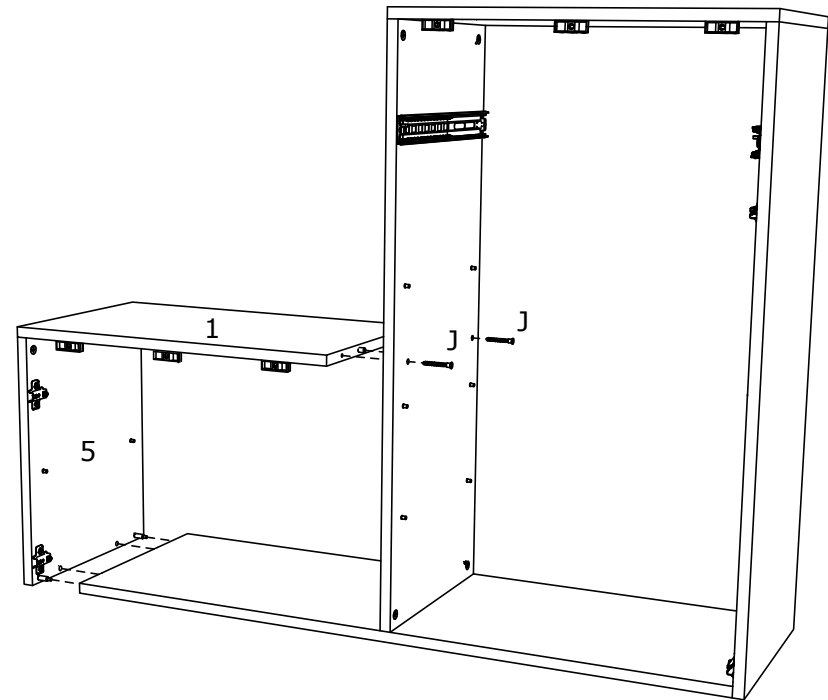

## Předsíňová sestava GENOVA

- A 
  - B 
  - C 
  - E1  3.5 x 16 mm
  - E2  4 x 16 mm
  - E3  4 x 20 mm
  - E4  4 x 30 mm
  - E10  4 x 25 mm
  - K7  M4, 2x44
  - E15  3 x 18 mm
  - V 
  - G 
  - K9  4 x 26
  - J 
  - Z1 
  - U  5x50 mm
  - E12 
  - D18  250,0 mm
- 
- X11 
  - X2 
  - F 
  - M1 
  - L5  1 2
  - T 
  - Č8 
  - I1 
  - I4 
  - I2 
  - X10 
  - N7(L=350mm)  1 2

X10

X2

E2

E15

X11

K9

N7(L=350mm)