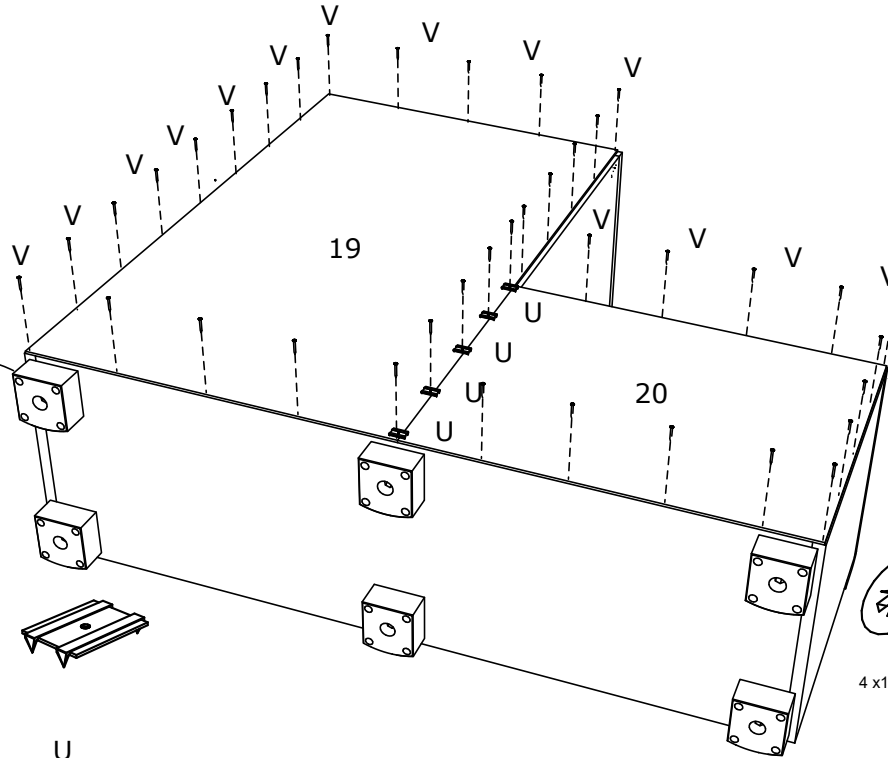

## Předsíňová sestava GENOVA

- A 
  - B 
  - C 
  - E1  3.5 x 16 mm
  - E2  4 x 16 mm
  - E3  4 x 20 mm
  - E4  4 x 30 mm
  - E10  4 x 25 mm
  - K7  M4, 2x44
  - E15  3 x 18 mm
  - V 
  - G 
  - K9  4 x 26
  - J 
  - Z1 
  - U  5x50 mm
  - E12 
  - D18  250,0 mm
- 
- X11 
  - X2 
  - F 
  - M1 
  - L5  1 2
  - T 
  - Č8 
  - I1 
  - I4 
  - I2 
  - X10 
  - N7(L=350mm)  1 2

X10

X2

E2

E15

X11

K9

N7(L=350mm)