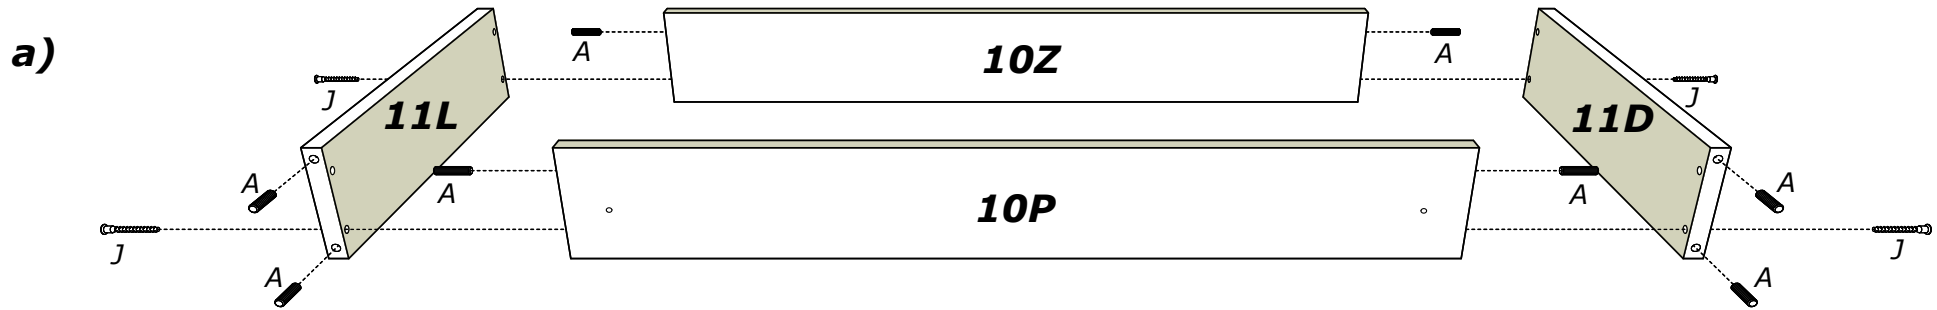

## Předsíňová sestava GENOVA

- A 
  - B 
  - C 
  - E1  3.5 x 16 mm
  - E2  4 x 16 mm
  - E3  4 x 20 mm
  - E4  4 x 30 mm
  - E10  4 x 25 mm
  - K7  M4, 2x44
  - E15  3 x 18 mm
  - V 
  - G 
  - K9  4 x 26
  - J 
  - Z1 
  - U  5x50 mm
  - E12 
  - D18  250,0 mm
- 
- X11 
  - X2 
  - F 
  - M1 
  - L5  1 2
  - T 
  - Č8 
  - I1 
  - I4 
  - I2 
  - X10 
  - N7(L=350mm)  1 2

X10

X2

E2

E15

X11

K9

N7(L=350mm)