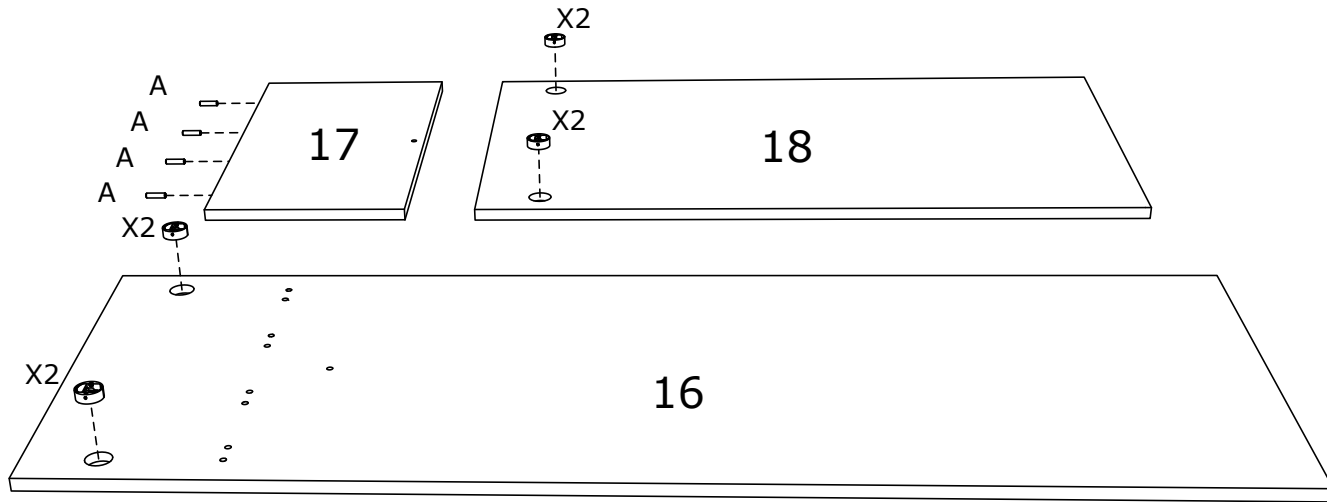

## Předsíňová sestava GENOVA

- A 
  - B 
  - C 
  - E1  3.5 x 16 mm
  - E2  4 x 16 mm
  - E3  4 x 20 mm
  - E4  4 x 30 mm
  - E10  4 x 25 mm
  - K7  M4, 2x44
  - E15  3 x 18 mm
  - V 
  - G 
  - K9  4 x 26
  - J 
  - Z1 
  - U  5x50 mm
  - E12 
  - D18  250,0 mm
- 
- X11 
  - X2 
  - F 
  - M1 
  - L5  1 2
  - T 
  - Č8 
  - I1 
  - I4 
  - I2 
  - X10 
  - N7(L=350mm)  1 2

X10

X2

E2

E15

X11

K9

N7(L=350mm)