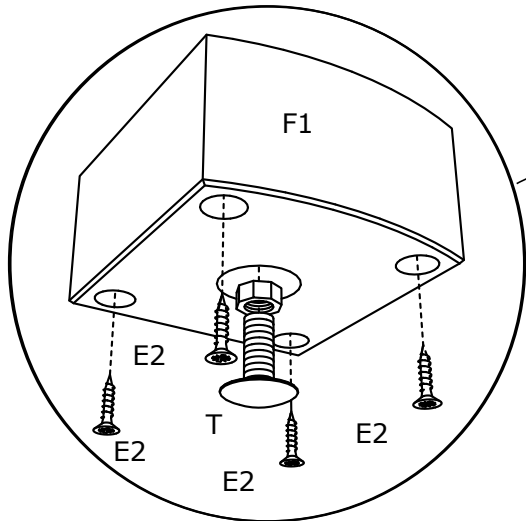

## Předsíňová sestava GENOVA

- A 
  - B 
  - C 
  - E1  3.5 x 16 mm
  - E2  4 x 16 mm
  - E3  4 x 20 mm
  - E4  4 x 30 mm
  - E10  4 x 25 mm
  - K7  M4, 2x44
  - E15  3 x 18 mm
  - V 
  - G 
  - K9  4 x 26
  - J 
  - Z1 
  - U  5x50 mm
  - E12 
  - D18  250,0 mm
- 
- X11 
  - X2 
  - F 
  - M1 
  - L5  1 2
  - T 
  - Č8 
  - I1 
  - I4 
  - I2 
  - X10 
  - N7(L=350mm)  1 2

X10

X2

E2

E15

X11

K9

N7(L=350mm)