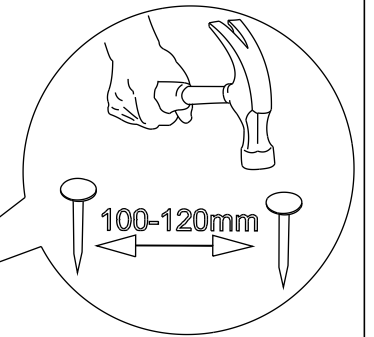

## Předsíňová sestava GENOVA

- A 
  - B 
  - C 
  - E1  3.5 x 16 mm
  - E2  4 x 16 mm
  - E3  4 x 20 mm
  - E4  4 x 30 mm
  - E10  4 x 25 mm
  - K7  M4, 2x44
  - E15  3 x 18 mm
  - V 
  - G 
  - K9  4 x 26
  - J 
  - Z1 
  - U  5x50 mm
  - E12 
  - D18  250,0 mm
- 
- X11 
  - X2 
  - F 
  - M1 
  - L5  1 2
  - T 
  - Č8 
  - I1 
  - I4 
  - I2 
  - X10 
  - N7(L=350mm)  1 2

X10

X2

E2

E15

X11

K9

N7(L=350mm)