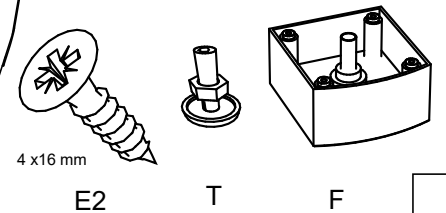

## Předsíňová sestava GENOVA

- A 
  - B 
  - C 
  - E1  3.5 x 16 mm
  - E2  4 x 16 mm
  - E3  4 x 20 mm
  - E4  4 x 30 mm
  - E10  4 x 25 mm
  - K7  M4, 2x44
  - E15  3 x 18 mm
  - V 
  - G 
  - K9  4 x 26
  - J 
  - Z1 
  - U  5x50 mm
  - E12 
  - D18  250,0 mm
- 
- X11 
  - X2 
  - F 
  - M1 
  - L5  1 2
  - T 
  - Č8 
  - I1 
  - I4 
  - I2 
  - X10 
  - N7(L=350mm)  1 2

X10

X2

E2

E15

X11

K9

N7(L=350mm)