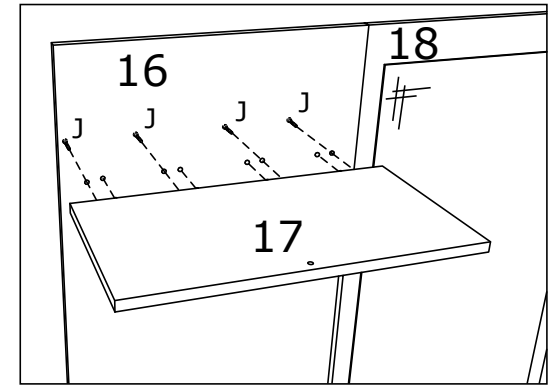

## Předsíňová sestava GENOVA

- A 
  - B 
  - C 
  - E1  3.5 x 16 mm
  - E2  4 x 16 mm
  - E3  4 x 20 mm
  - E4  4 x 30 mm
  - E10  4 x 25 mm
  - K7  M4, 2x44
  - E15  3 x 18 mm
  - V 
  - G 
  - K9  4 x 26
  - J 
  - Z1 
  - U  5x50 mm
  - E12 
  - D18  250,0 mm
- 
- X11 
  - X2 
  - F 
  - M1 
  - L5  1 2
  - T 
  - Č8 
  - I1 
  - I4 
  - I2 
  - X10 
  - N7(L=350mm)  1 2

X10

X2

E2

E15

X11

K9

N7(L=350mm)