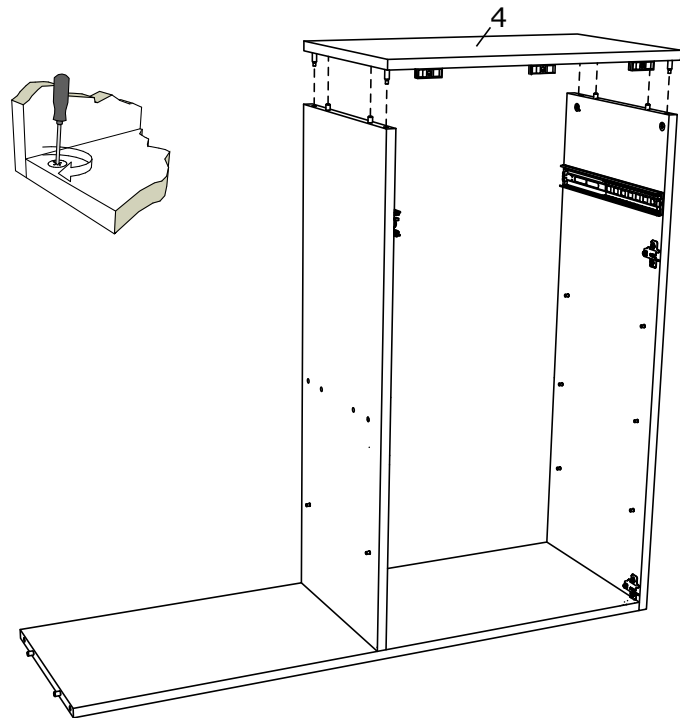

## Předsíňová sestava GENOVA

- A 
  - B 
  - C 
  - E1  3.5 x 16 mm
  - E2  4 x 16 mm
  - E3  4 x 20 mm
  - E4  4 x 30 mm
  - E10  4 x 25 mm
  - K7  M4, 2x44
  - E15  3 x 18 mm
  - V 
  - G 
  - K9  4 x 26
  - J 
  - Z1 
  - U  5x50 mm
  - E12 
  - D18  250,0 mm
- 
- X11 
  - X2 
  - F 
  - M1 
  - L5  1 2
  - T 
  - Č8 
  - I1 
  - I4 
  - I2 
  - X10 
  - N7(L=350mm)  1 2

X10

X2

E2

E15

X11

K9

N7(L=350mm)