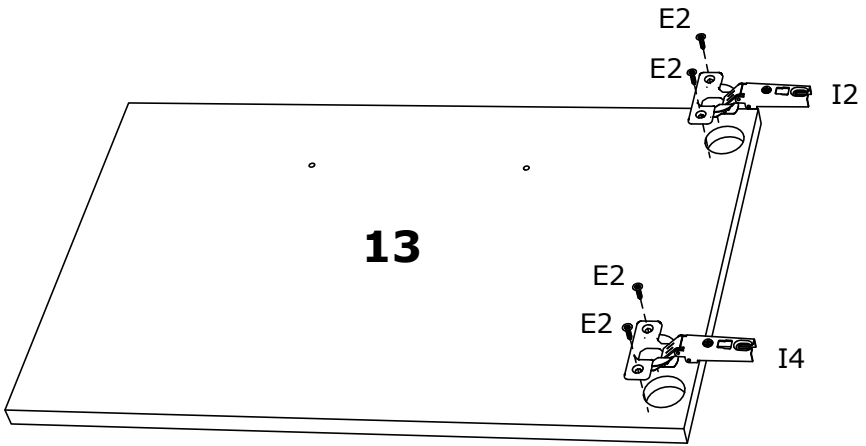

## Předsíňová sestava GENOVA

- A 
  - B 
  - C 
  - E1  3.5 x 16 mm
  - E2  4 x 16 mm
  - E3  4 x 20 mm
  - E4  4 x 30 mm
  - E10  4 x 25 mm
  - K7  M4, 2x44
  - E15  3 x 18 mm
  - V 
  - G 
  - K9  4 x 26
  - J 
  - Z1 
  - U  5x50 mm
  - E12 
  - D18  250,0 mm
- 
- X11 
  - X2 
  - F 
  - M1 
  - L5  1 2
  - T 
  - Č8 
  - I1 
  - I4 
  - I2 
  - X10 
  - N7(L=350mm)  1 2

X10

X2

E2

E15

X11

K9

N7(L=350mm)