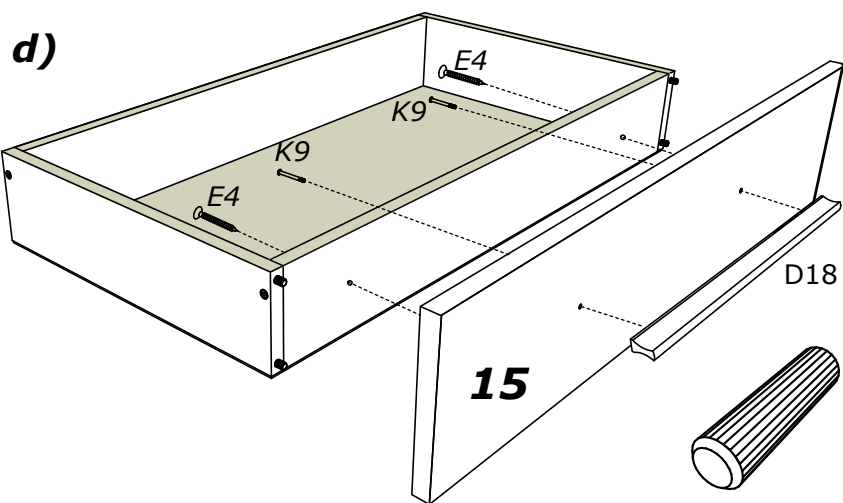

## Předsíňová sestava GENOVA

- A 
  - B 
  - C 
  - E1  3.5 x 16 mm
  - E2  4 x 16 mm
  - E3  4 x 20 mm
  - E4  4 x 30 mm
  - E10  4 x 25 mm
  - K7  M4, 2x44
  - E15  3 x 18 mm
  - V 
  - G 
  - K9  4 x 26
  - J 
  - Z1 
  - U  5x50 mm
  - E12 
  - D18  250,0 mm
- 
- X11 
  - X2 
  - F 
  - M1 
  - L5  1 2
  - T 
  - Č8 
  - I1 
  - I4 
  - I2 
  - X10 
  - N7(L=350mm)  1 2

X10

X2

E2

E15

X11

K9

N7(L=350mm)