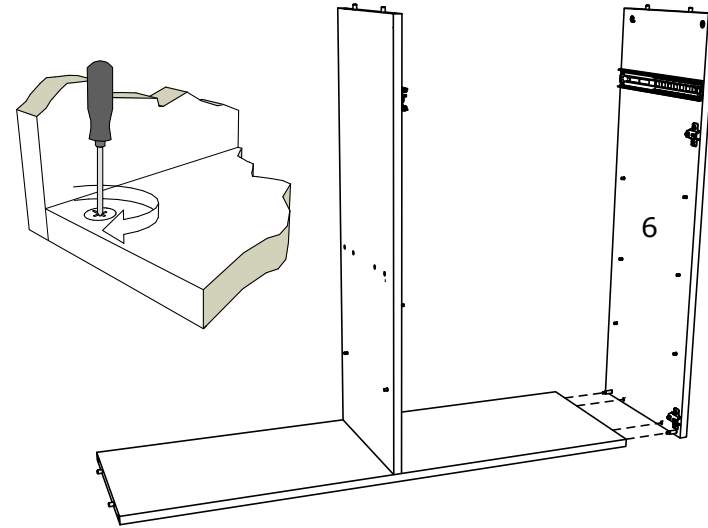

## Předsíňová sestava GENOVA

- A 
  - B 
  - C 
  - E1  3.5 x 16 mm
  - E2  4 x 16 mm
  - E3  4 x 20 mm
  - E4  4 x 30 mm
  - E10  4 x 25 mm
  - K7  M4, 2x44
  - E15  3 x 18 mm
  - V 
  - G 
  - K9  4 x 26
  - J 
  - Z1 
  - U  5x50 mm
  - E12 
  - D18  250,0 mm
- 
- X11 
  - X2 
  - F 
  - M1 
  - L5  1 2
  - T 
  - Č8 
  - I1 
  - I4 
  - I2 
  - X10 
  - N7(L=350mm)  1 2

X10

X2

E2

E15

X11

K9

N7(L=350mm)