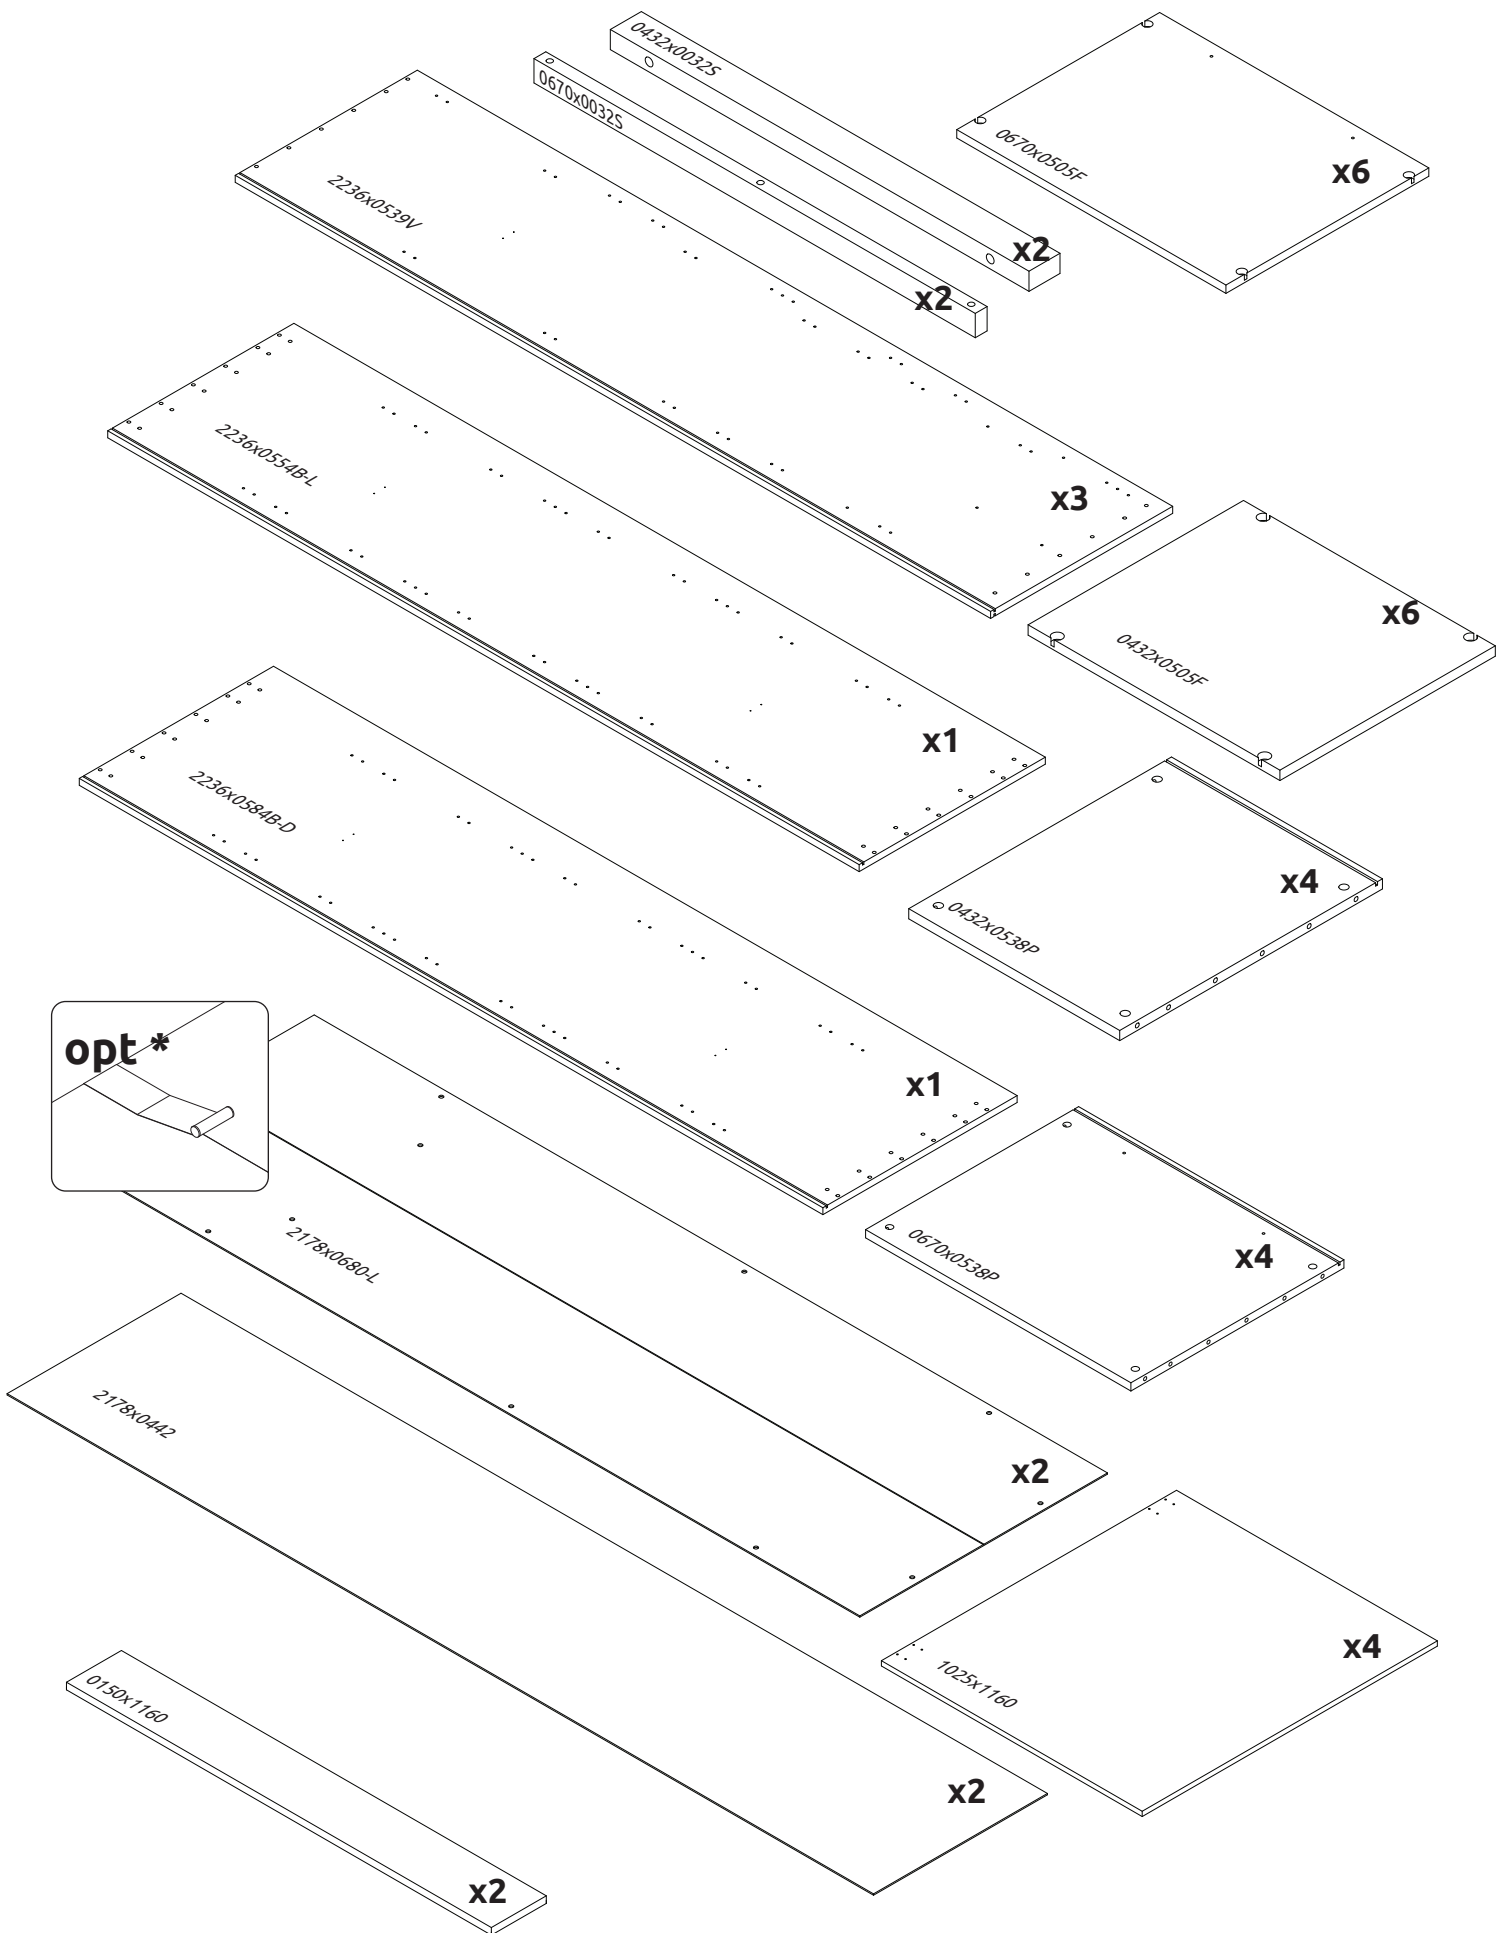

PK231/PN

LWH - 2294x611x2236

19.04.2021

x42 2149 	32 0063 Ø15x13 	x8 0064 Ø8x24 	x48 16535 	x16 0102 	x32 EKSK4-BE 	x2 2114 4x35 	x88 0094 3.5x16 	x68 31777 4.2x16 	x13 0096 4x18
x2 1321 	x4 31533 	x2 36918 	x2 26102 	x1 46945 	x1 46948 	x1 0113 GLUE 			
x2 32286 	x1 46950 		x10 NPVC75 		x1 46953 				
x28 CEP8 	x48 FAH-16 	x50 0122 	x12 32245 						
x8 0104 	x2 10397 								
x42 36894 									