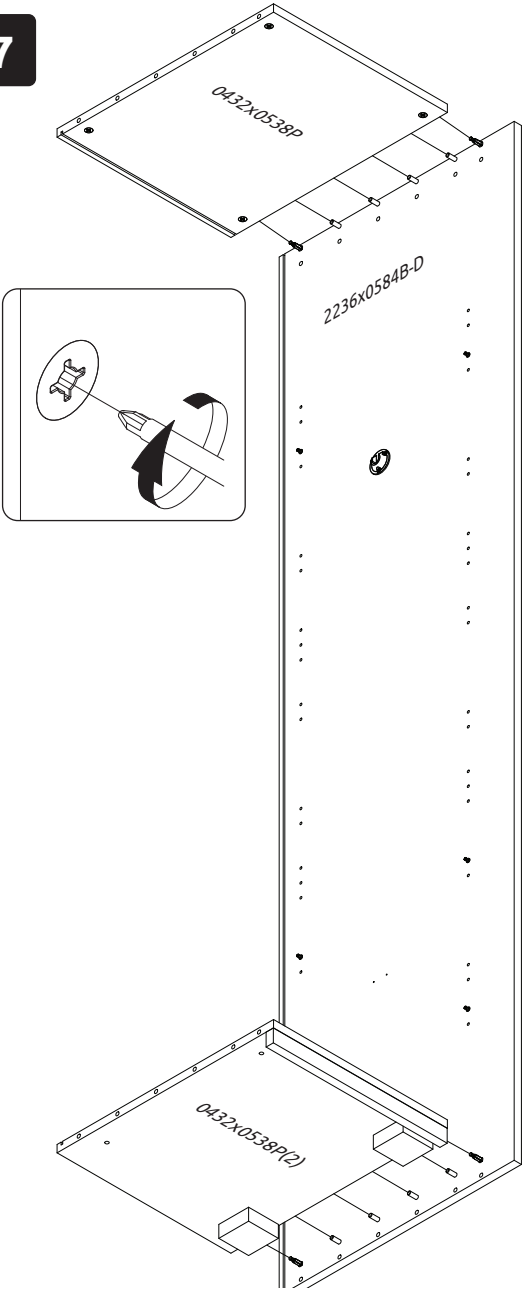

PK231/PN

LWH - 2294x611x2236

19.04.2021

x42 2149 	32 0063 Ø15x13 	x8 0064 Ø8x24 	x48 16535 	x16 0102 	x32 EKSK4-BE 	x2 2114 4x35 	x88 0094 3.5x16 	x68 31777 4.2x16 	x13 0096 4x18
x2 1321 	x4 31533 	x2 36918 	x2 26102 	x1 46945 	x1 46948 	x1 0113 GLUE 			
x2 32286 	x1 46950 		x10 NPVC75 		x1 46953 				
x28 CEP8 	x48 FAH-16 	x50 0122 	x12 32245 						
x8 0104 	x2 10397 								
x42 36894 									

1

2

3

4

5

6

7

8

9

10

11

12

13

14

15

16