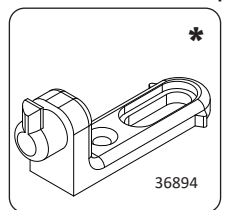

PK231/PN

LWH - 2294x611x2236

19.04.2021

x42 2149 	32 0063 Ø15x13 	x8 0064 Ø8x24 	x48 16535 	x16 0102 	x32 EKSK4-BE 	x2 2114 4x35 	x88 0094 3.5x16 	x68 31777 4.2x16 	x13 0096 4x18
x2 1321 	x4 31533 	x2 36918 	x2 26102 	x1 46945 	x1 46948 	x1 0113 GLUE 			
x2 32286 	x1 46950 		x10 NPVC75 		x1 46953 				
x28 CEP8 	x48 FAH-16 	x50 0122 	x12 32245 						
x8 0104 	x2 10397 								
x42 36894 									

9

10

11

12

13

14

15

16