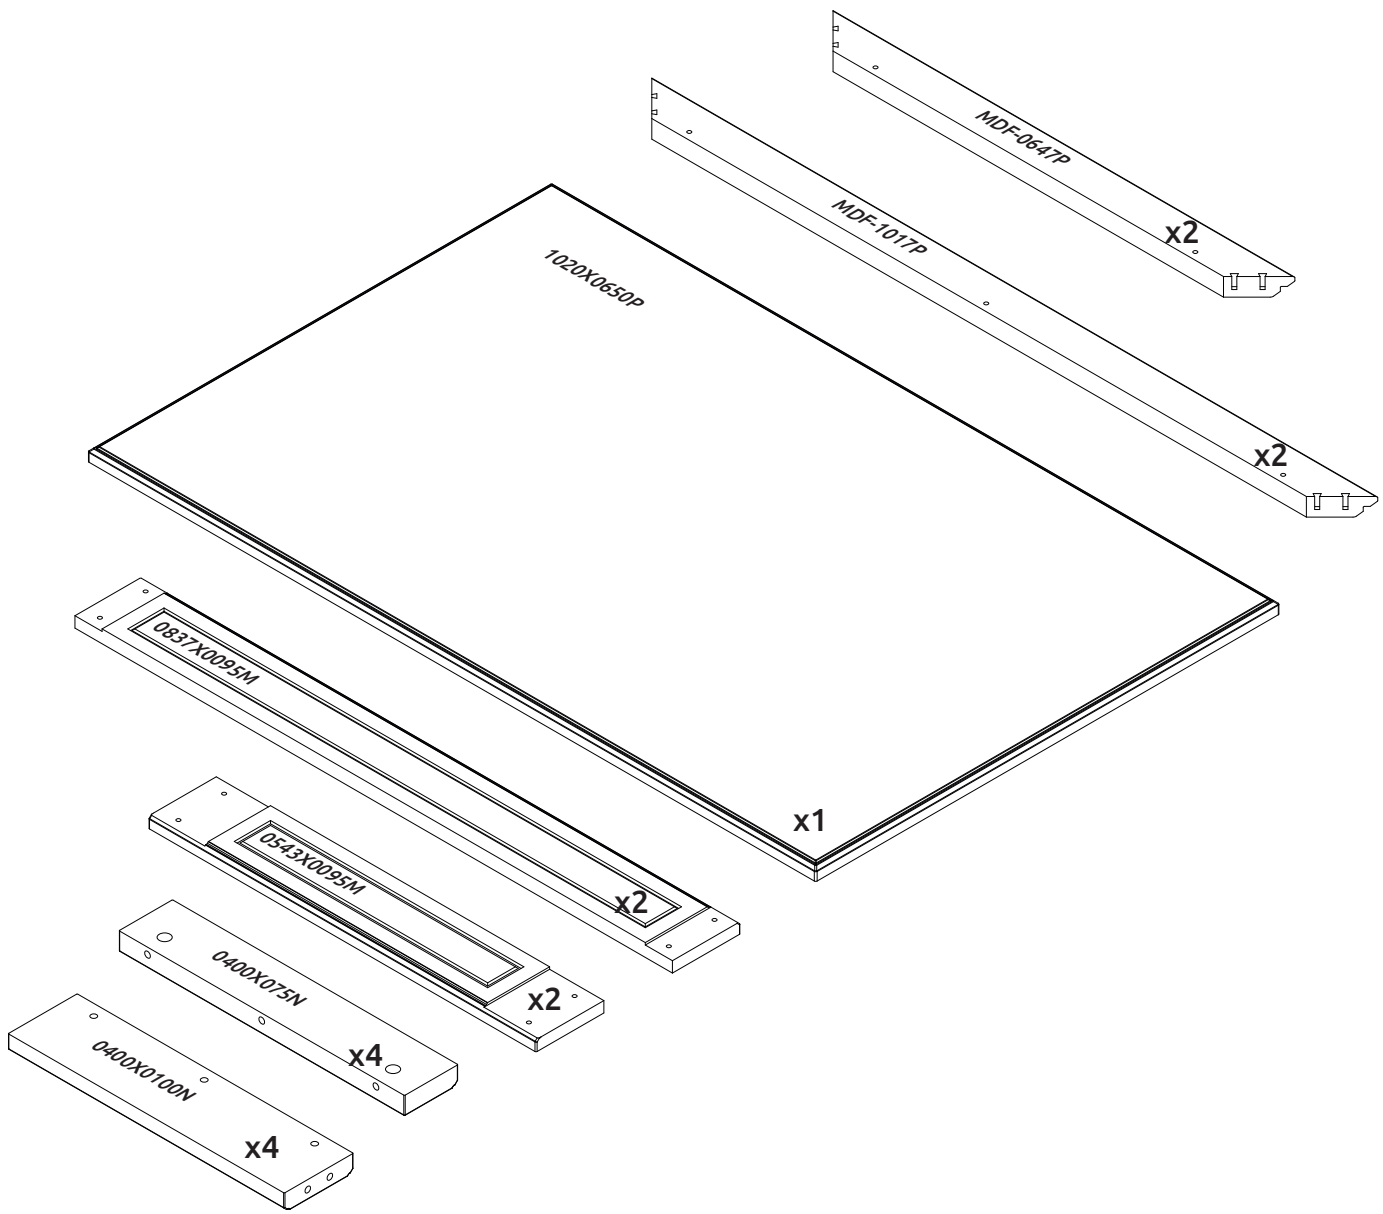

EG-KLS

LHW - 1020x446x650

20. 10. 2020

1

2

3

4

5