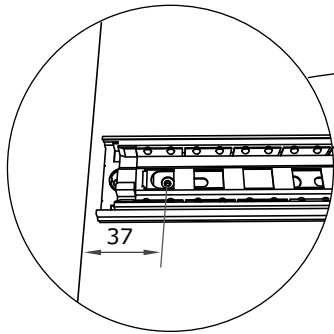

Matis

N A M E Š T A J • www.matis.rs

Senjak bb*32250 Ivanjica*Srbija

Tel:032 651 159* Fax:032 651 060

office@matic.rs*veleprodaja@matic.rs*www.matis.rs

PREDSOBLJE LEONIDAS KOMODA 80

- A
- B
- C
- G
- E2
4 x 16 mm
- I1
- I2
- I4
- N7(L=350mm)