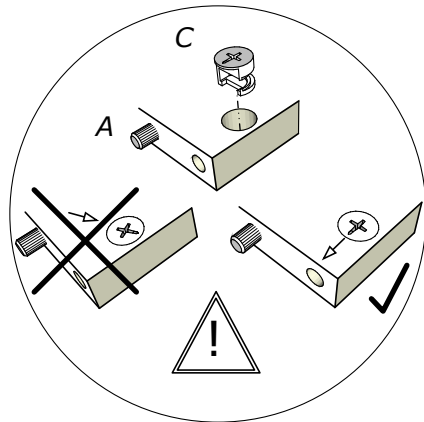

Matis

N A M E Š T A J • www.matis.rs

Senjak bb*32250 Ivanjica*Srbija

Tel:032 651 159* Fax:032 651 060

office@matic.rs*veleprodaja@matic.rs*www.matis.rs

PREDSOBLJE LEONIDAS KOMODA 80

- A
- B
- C
- G
- E2
4 x 16 mm
- I1
- I2
- I4
- N7(L=350mm)