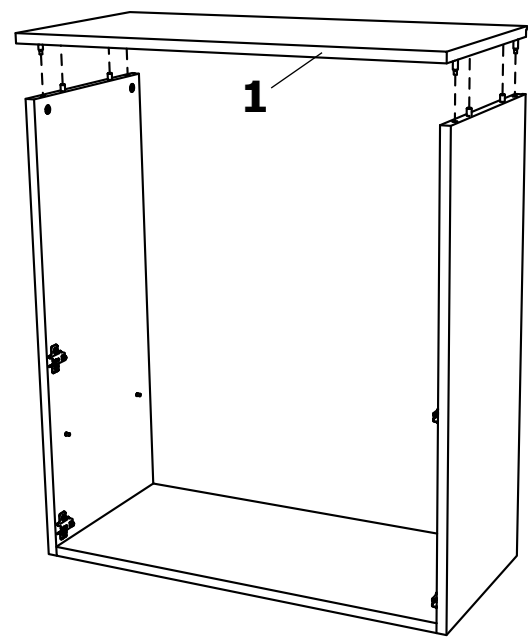

Matis

N A M E Š T A J • www.matis.rs

Senjak bb*32250 Ivanjica*Srbija

Tel:032 651 159* Fax:032 651 060

office@matic.rs*veleprodaja@matic.rs*www.matis.rs

PREDSOBLJE LEONIDAS KOMODA 80

- A
- B
- C
- G
- E2
4 x 16 mm
- I1
- I2
- I4
- N7(L=350mm)