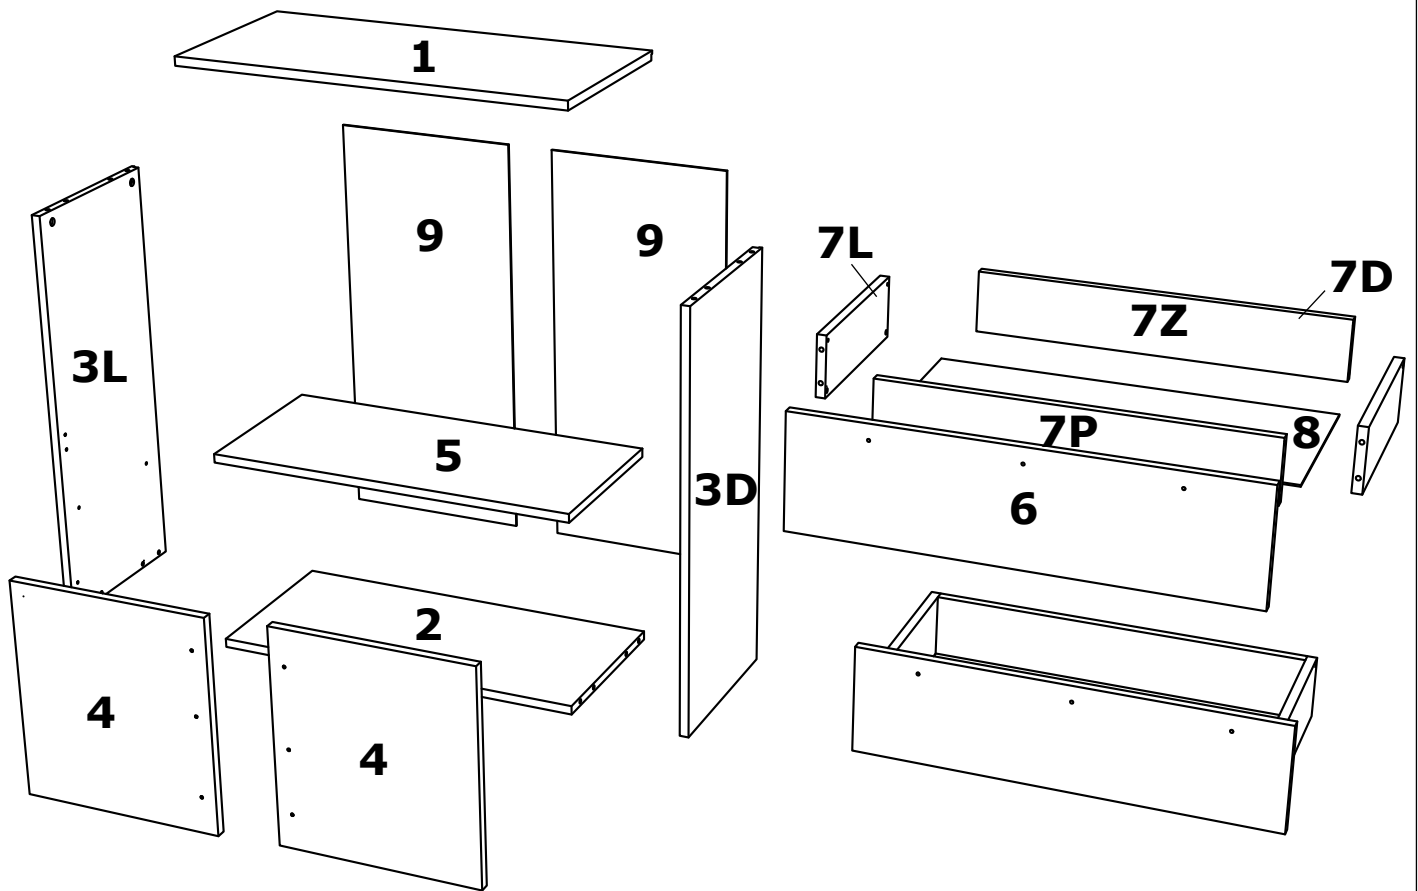

Matis

N A M E Š T A J • www.matis.rs

Senjak bb*32250 Ivanjica*Srbija

Tel:032 651 159* Fax:032 651 060

office@matic.rs*veleprodaja@matic.rs*www.matis.rs

PREDSOBLJE LEONIDAS KOMODA 80

- A
- B
- C
- G
- E2
4 x 16 mm
- I1
- I2
- I4
- N7(L=350mm)