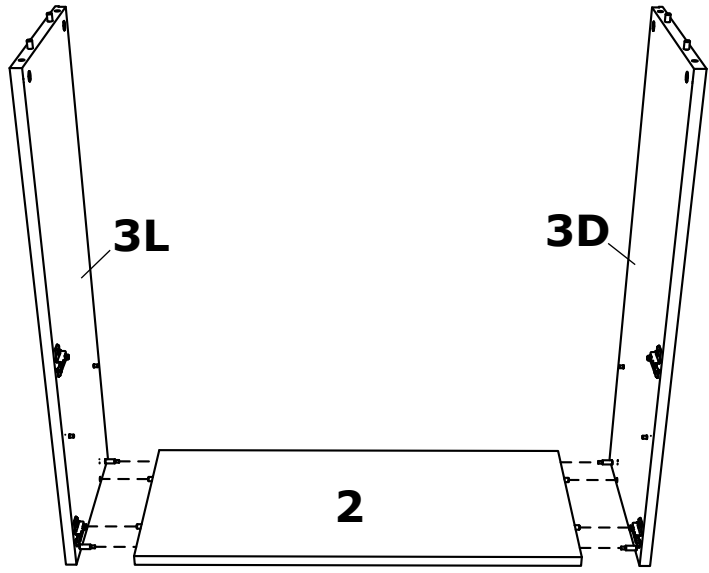

Matis

N A M E Š T A J • www.matis.rs

Senjak bb*32250 Ivanjica*Srbija

Tel:032 651 159* Fax:032 651 060

office@matic.rs*veleprodaja@matic.rs*www.matis.rs

PREDSOBLJE LEONIDAS KOMODA 80

- A
- B
- C
- G
- E2
4 x 16 mm
- I1
- I2
- I4
- N7(L=350mm)