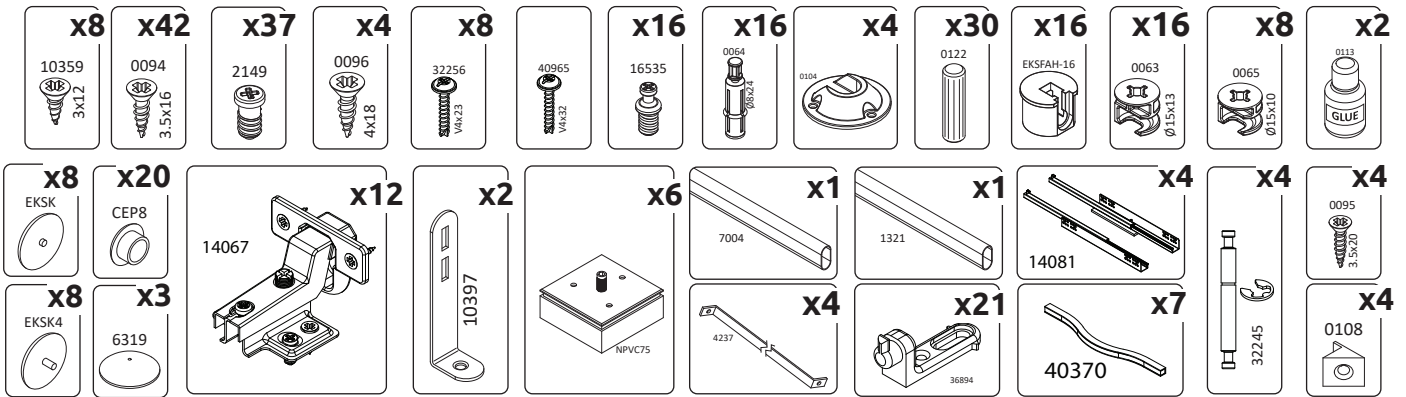

**P32/GL**  
**LWH - 1368x564x2236**  
06.05.2020

1

2

3

4

5

**6**

**\*opt 1**