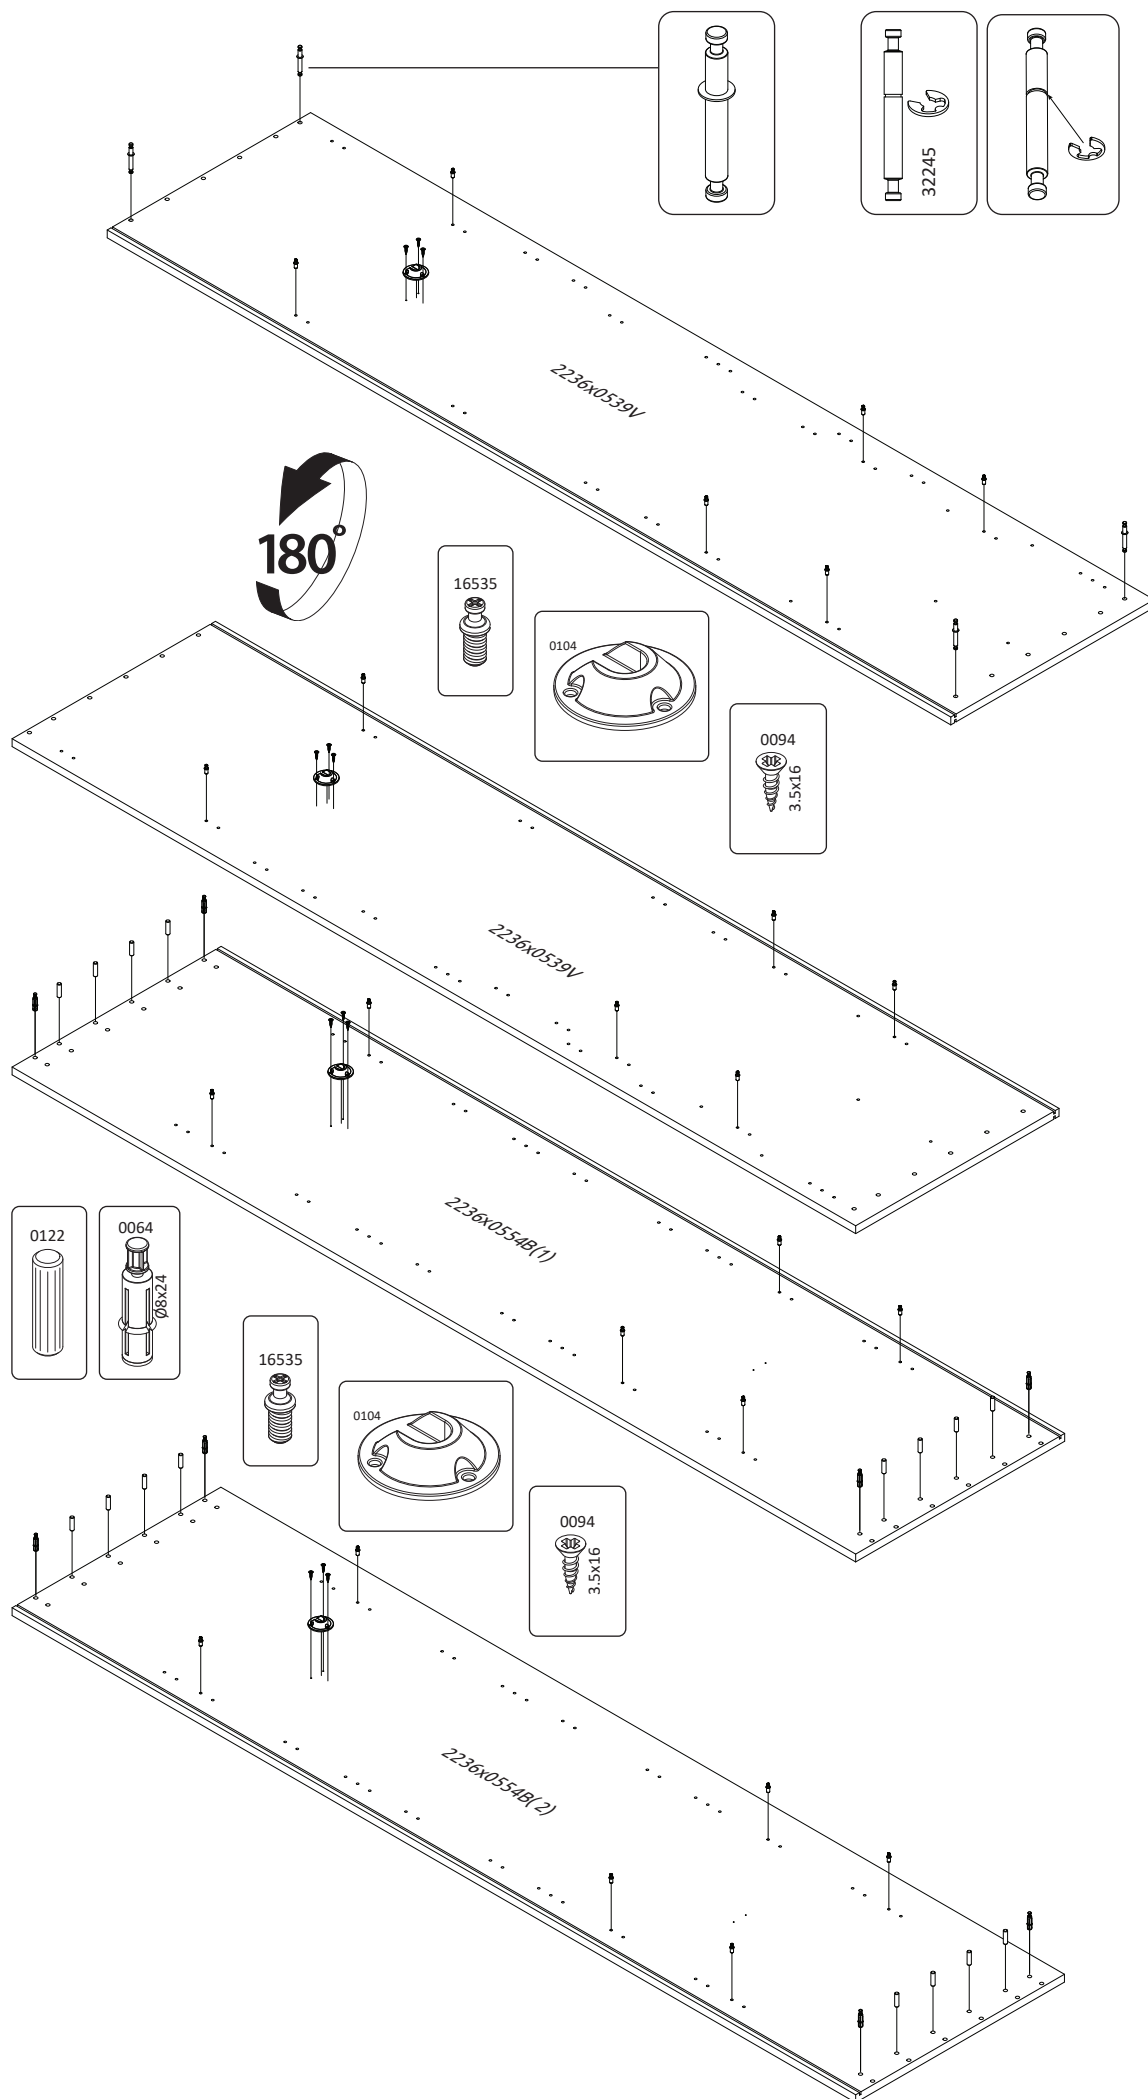

PK280/GL
LWH - 2718x611x2236
 22.06.2020

x36 2149 	24 0063 Ø15x13 	x8 0064 Ø8x24 	x36 16535 	x22 0102 	x24 EKSK4-BE 	x2 2114 4x35 	x84 0094 3.5x16 	x90 31777 4.2x16 	x13 0096 4x18 	
x3 7004 	x6 30812 	x2 36918 	x4 26102 	x1 30823 	x1 30822 	x1 0113 GLUE 				
x1 4391 	x8 NPVC75 	x2 x2 x1 x1 x2 x2 x2 x2 x2 x2 x2 x2								
x24 CEP8 	x36 FAH-16 	x42 0122 	x8 32245 							
x6 0104 	x2 10397 									
x36 36894 										

1

2

3

4

5

6

7

8

9

10

11

12

13

14

15

16

17

18

19

20

21

22

23

24