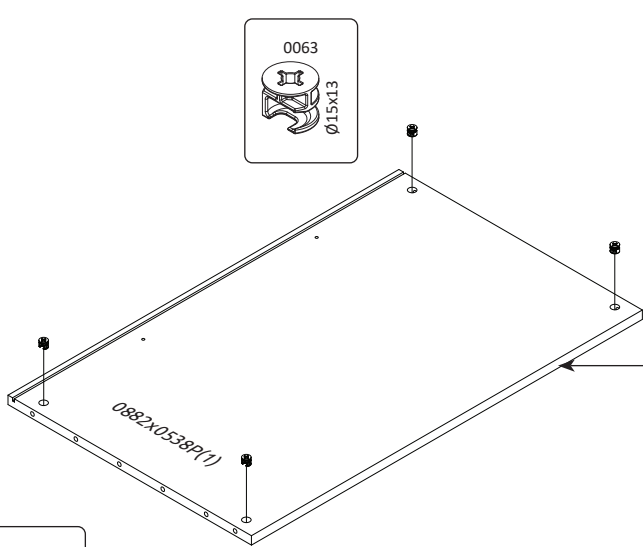

PK280/GL
LWH - 2718x611x2236
 22.06.2020

x36 2149 	24 0063 Ø15x13 	x8 0064 Ø8x24 	x36 16535 	x22 0102 	x24 EKSK4-BE 	x2 2114 4x35 	x84 0094 3.5x16 	x90 31777 4.2x16 	x13 0096 4x18 	
x3 7004 	x6 30812 	x2 36918 	x4 26102 	x1 30823 	x1 30822 	x1 0113 GLUE 				
x1 4391 	x8 NPVC75 	x2 x2 x1 x1 x2 x2 x2 x2 x2 x2 x2 x2								
x24 CEP8 	x36 FAH-16 	x42 0122 	x8 32245 							
x6 0104 	x2 10397 									
x36 36894 										