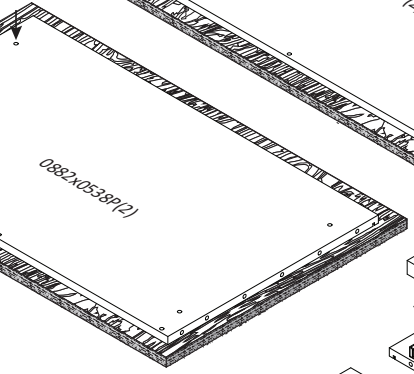

PK280/GL
LWH - 2718x611x2236
 22.06.2020

x36 2149 	24 0063 Ø15x13 	x8 0064 Ø8x24 	x36 16535 	x22 0102 	x24 EKSK4-BE 	x2 2114 4x35 	x84 0094 3.5x16 	x90 31777 4.2x16 	x13 0096 4x18 	
x3 7004 	x6 30812 	x2 36918 	x4 26102 	x1 30823 	x1 30822 	x1 0113 GLUE 				
x1 4391 	x8 NPVC75 	x2 x2 x1 x1 x2 x2 x2 x2 x2 x2 x2 x2								
x24 CEP8 	x36 FAH-16 	x42 0122 	x8 32245 							
x6 0104 	x2 10397 									
x36 36894 										