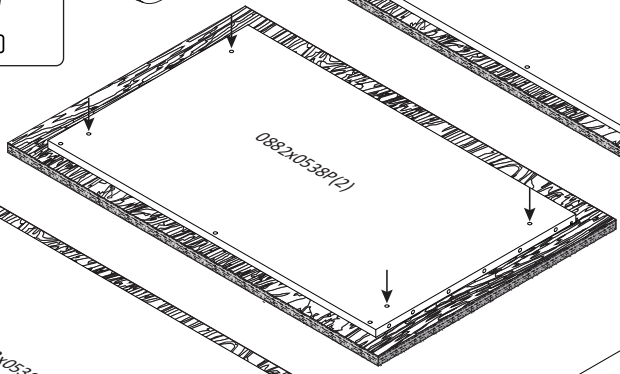

PK280/GL
LWH - 2718x611x2236
 22.06.2020

x36 2149 	24 0063 Ø15x13 	x8 0064 Ø8x24 	x36 16535 	x22 0102 	x24 EKSK4-BE 	x2 2114 4x35 	x84 0094 3.5x16 	x90 31777 4.2x16 	x13 0096 4x18 	
x3 7004 	x6 30812 	x2 36918 	x4 26102 	x1 30823 	x1 30822 	x1 0113 GLUE 				
x1 4391 	x8 NPVC75 	x2 x2 x1 x1 x2 x2 x2 x2 x2 x2 x2 x2								
x24 CEP8 	x36 FAH-16 	x42 0122 	x8 32245 							
x6 0104 	x2 10397 									
x36 36894 										