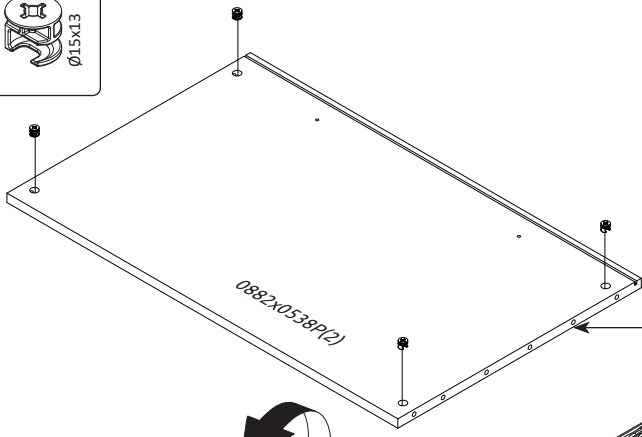

PK280/GL
LWH - 2718x611x2236
 22.06.2020

x36 2149 	24 0063 Ø15x13 	x8 0064 Ø8x24 	x36 16535 	x22 0102 	x24 EKSK4-BE 	x2 2114 4x35 	x84 0094 3.5x16 	x90 31777 4.2x16 	x13 0096 4x18 	
x3 7004 	x6 30812 	x2 36918 	x4 26102 	x1 30823 	x1 30822 	x1 0113 GLUE 				
x1 4391 	x8 NPVC75 	x2 x2 x1 x1 x2 x2 x2 x2 x2 x2 x2 x2								
x24 CEP8 	x36 FAH-16 	x42 0122 	x8 32245 							
x6 0104 	x2 10397 									
x36 36894 										