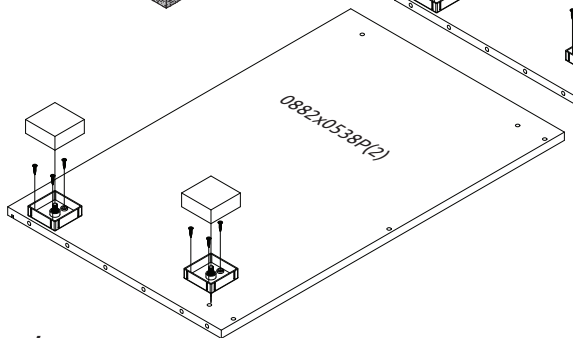

PK280/GL
LWH - 2718x611x2236
 22.06.2020

x36 2149 	24 0063 Ø15x13 	x8 0064 Ø8x24 	x36 16535 	x22 0102 	x24 EKSK4-BE 	x2 2114 4x35 	x84 0094 3.5x16 	x90 31777 4.2x16 	x13 0096 4x18 	
x3 7004 	x6 30812 	x2 36918 	x4 26102 	x1 30823 	x1 30822 	x1 0113 GLUE 				
x1 4391 	x8 NPVC75 	x2 x2 x1 x1 x2 x2 x2 x2 x2 x2 x2 x2								
x24 CEP8 	x36 FAH-16 	x42 0122 	x8 32245 							
x6 0104 	x2 10397 									
x36 36894 										