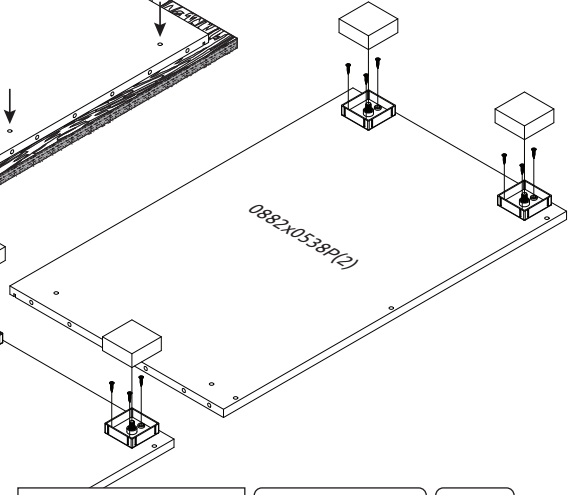

PK280/GL
LWH - 2718x611x2236
 22.06.2020

x36 2149 	24 0063 Ø15x13 	x8 0064 Ø8x24 	x36 16535 	x22 0102 	x24 EKSK4-BE 	x2 2114 4x35 	x84 0094 3.5x16 	x90 31777 4.2x16 	x13 0096 4x18 	
x3 7004 	x6 30812 	x2 36918 	x4 26102 	x1 30823 	x1 30822 	x1 0113 GLUE 				
x1 4391 	x8 NPVC75 	x2 x2 x1 x1 x2 x2 x2 x2 x2 x2 x2 x2								
x24 CEP8 	x36 FAH-16 	x42 0122 	x8 32245 							
x6 0104 	x2 10397 									
x36 36894 										