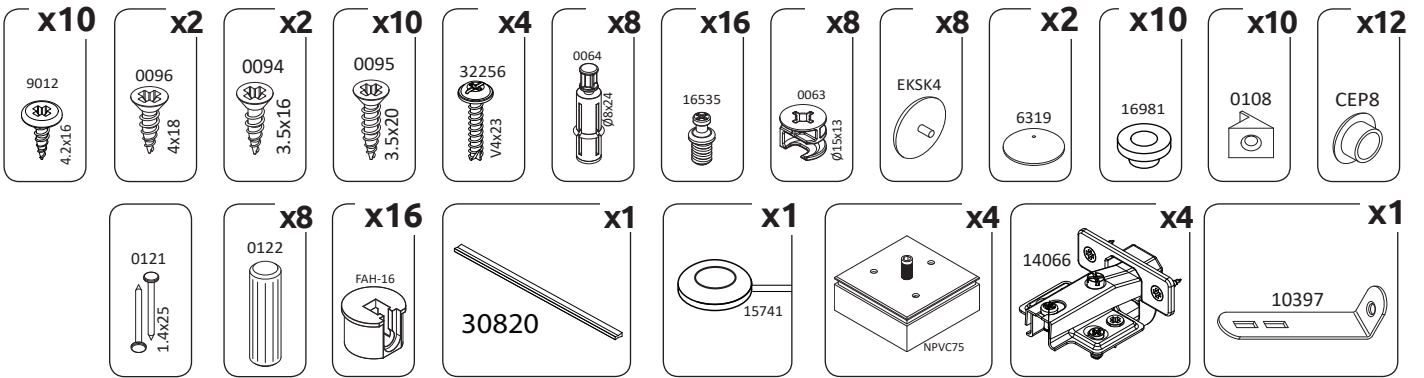

WAŻNE – PRZED UŻYCIEM NALEŻY DOKŁADNIE ZAPOZNAĆ SIĘ Z NINIEJSZĄ INSTRUKCJĄ I ZACHOWAĆ JĄ

V60V-1KS/PN

LWH - 599x402x1614

41747

27.03.2019

1

2

3